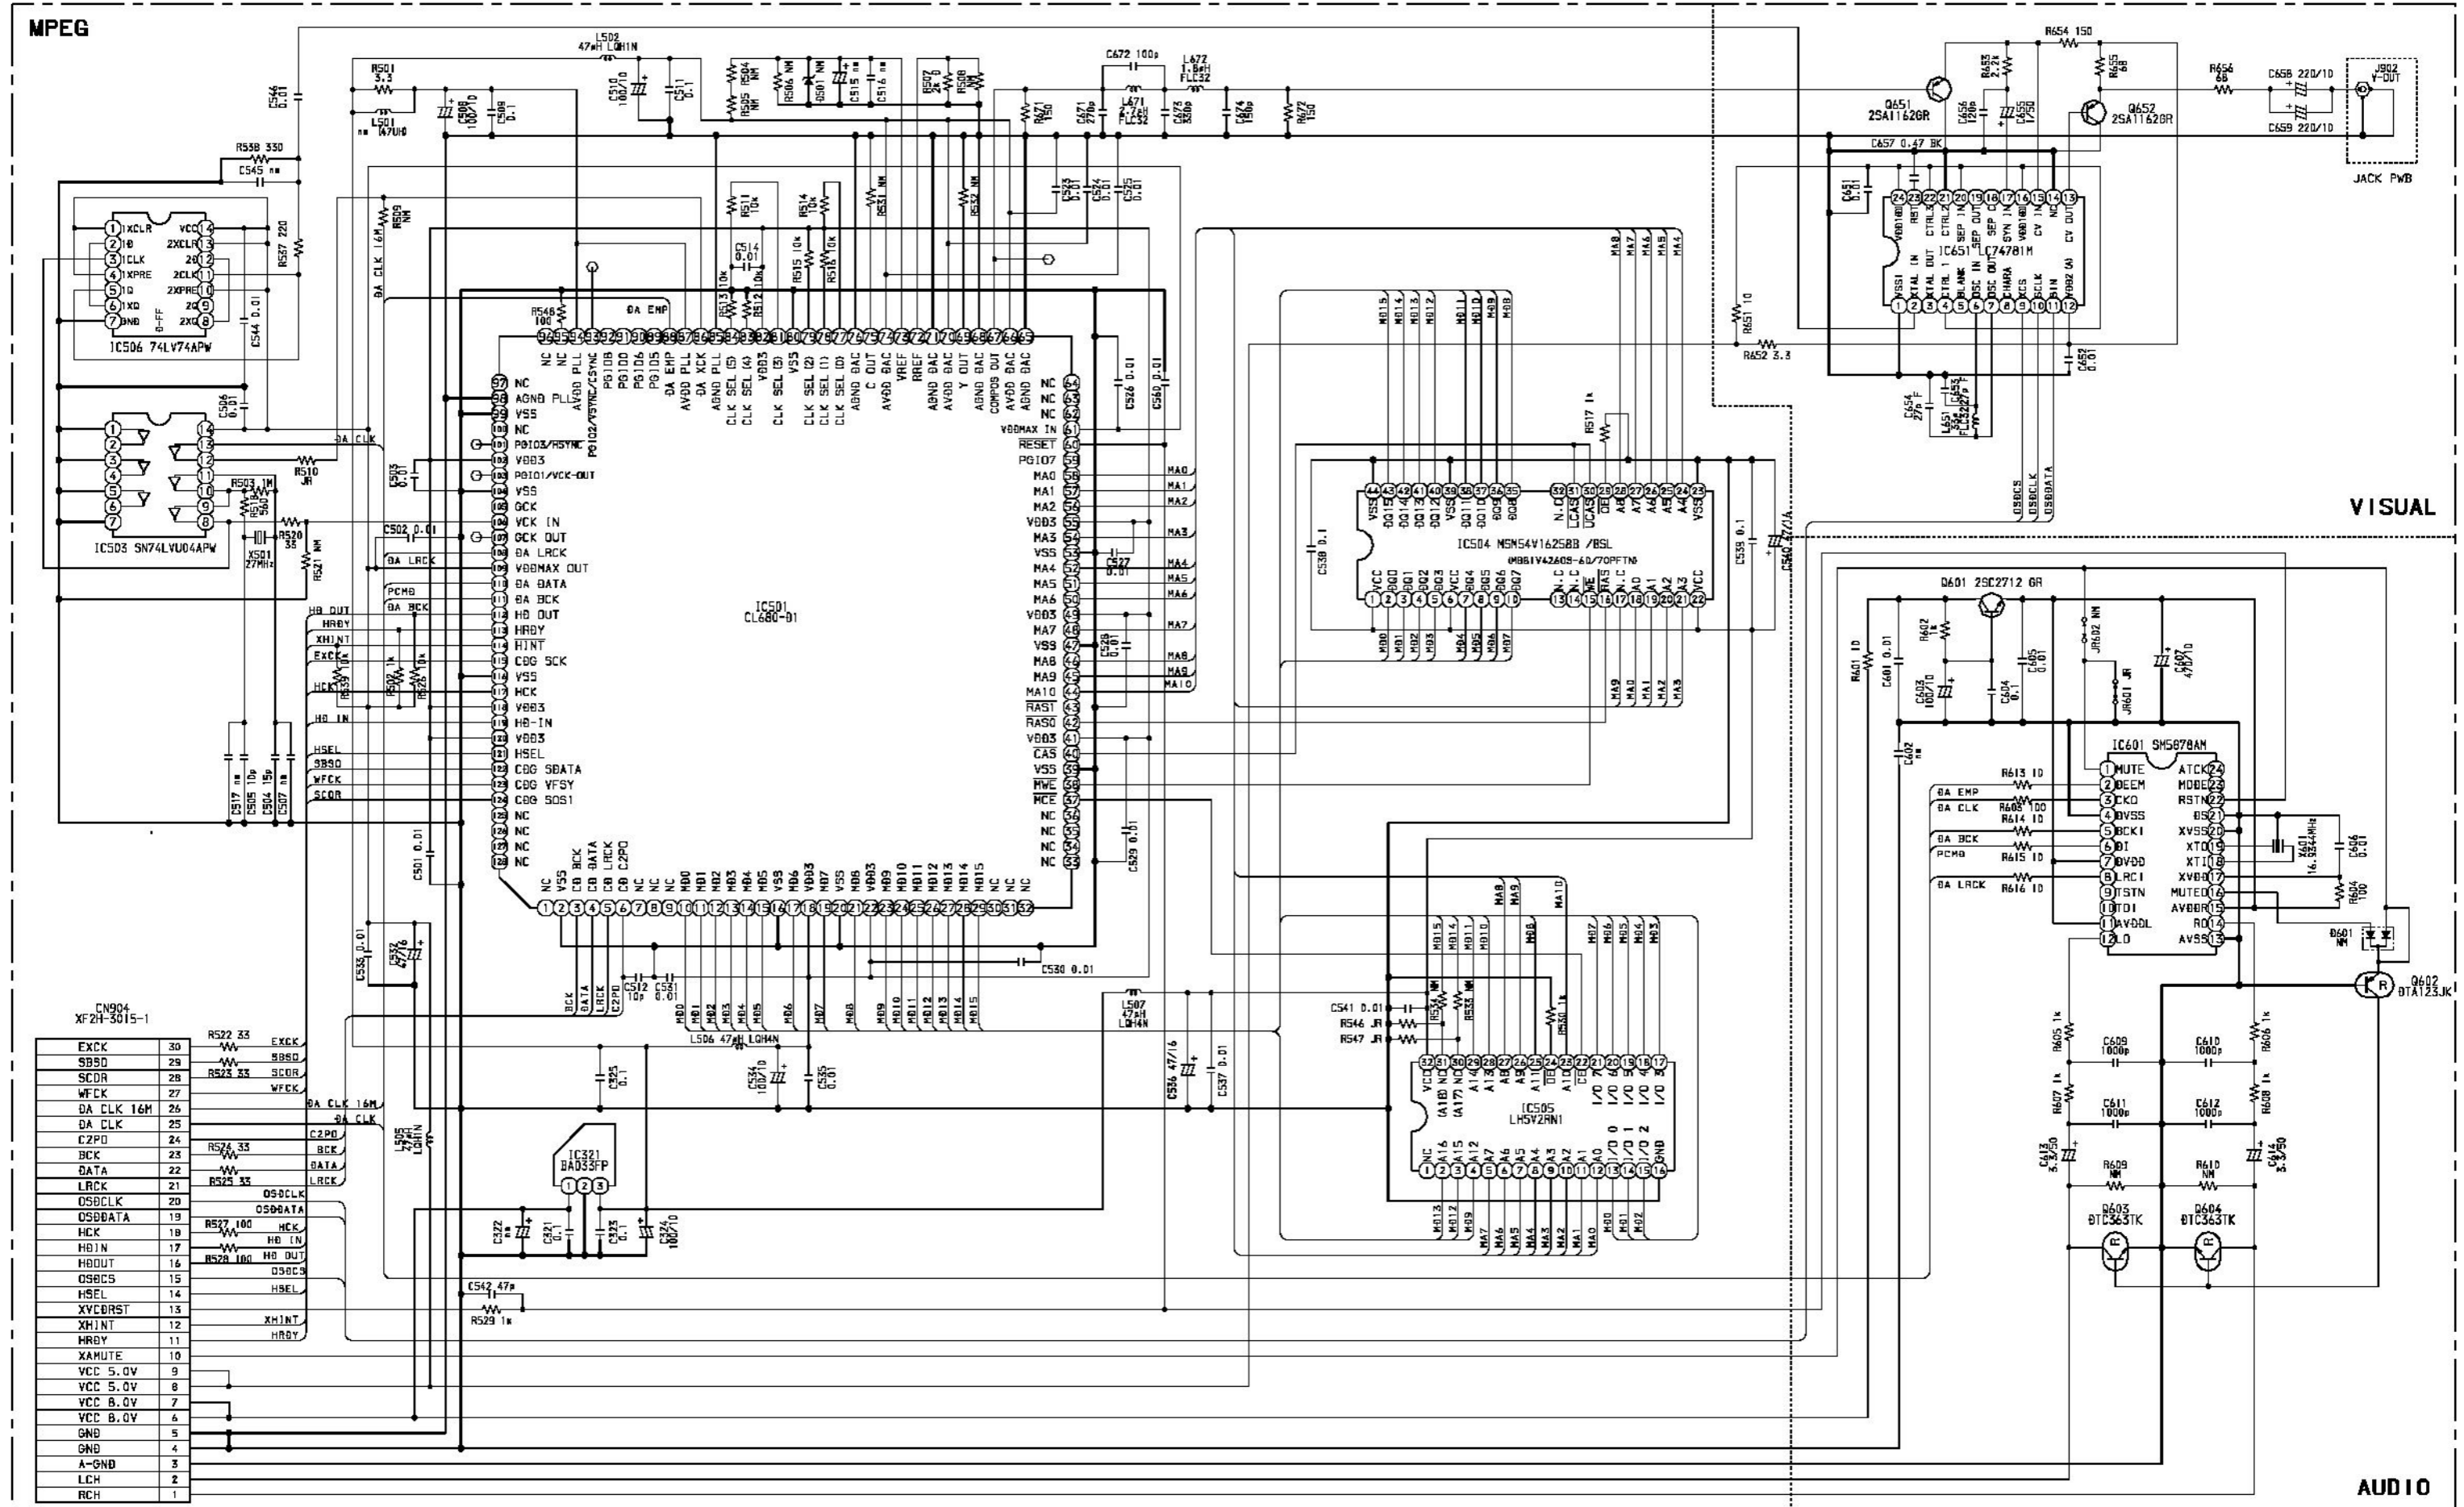

SCHEMATIC DIAGRAM - 1 (SERVO 1/2)

EXCK	30	EXCK
SBSO	29	SBSO
SCOR	28	SCOR
WFCK	27	WFCK
BA CLK 16M	24	BA CLK 16M
BA CLK	25	BA CLK
C2PD	24	C2PD
BCK	22	BCK
BATA	23	BATA
LCK	22	LCK
OSBCLK	21	LCK
OSBDATA	20	OSBCLK
HCK	19	OSBDATA
HCK	18	HCK
HCK	17	HCK
HCK	16	HCK
HCK	15	HCK
HCK	14	HCK
HCK	13	HCK
HCK	12	HCK
HCK	11	HCK
HCK	10	HCK
HCK	9	HCK
HCK	8	HCK
HCK	7	HCK
HCK	6	HCK
HCK	5	HCK
HCK	4	HCK
HCK	3	HCK
HCK	2	HCK
HCK	1	HCK

CEN3 CIRCUIT DIAGRAM (1/2)
11-10

MPEG PWB

Схема автомагнитолы AIWA ADC-V107