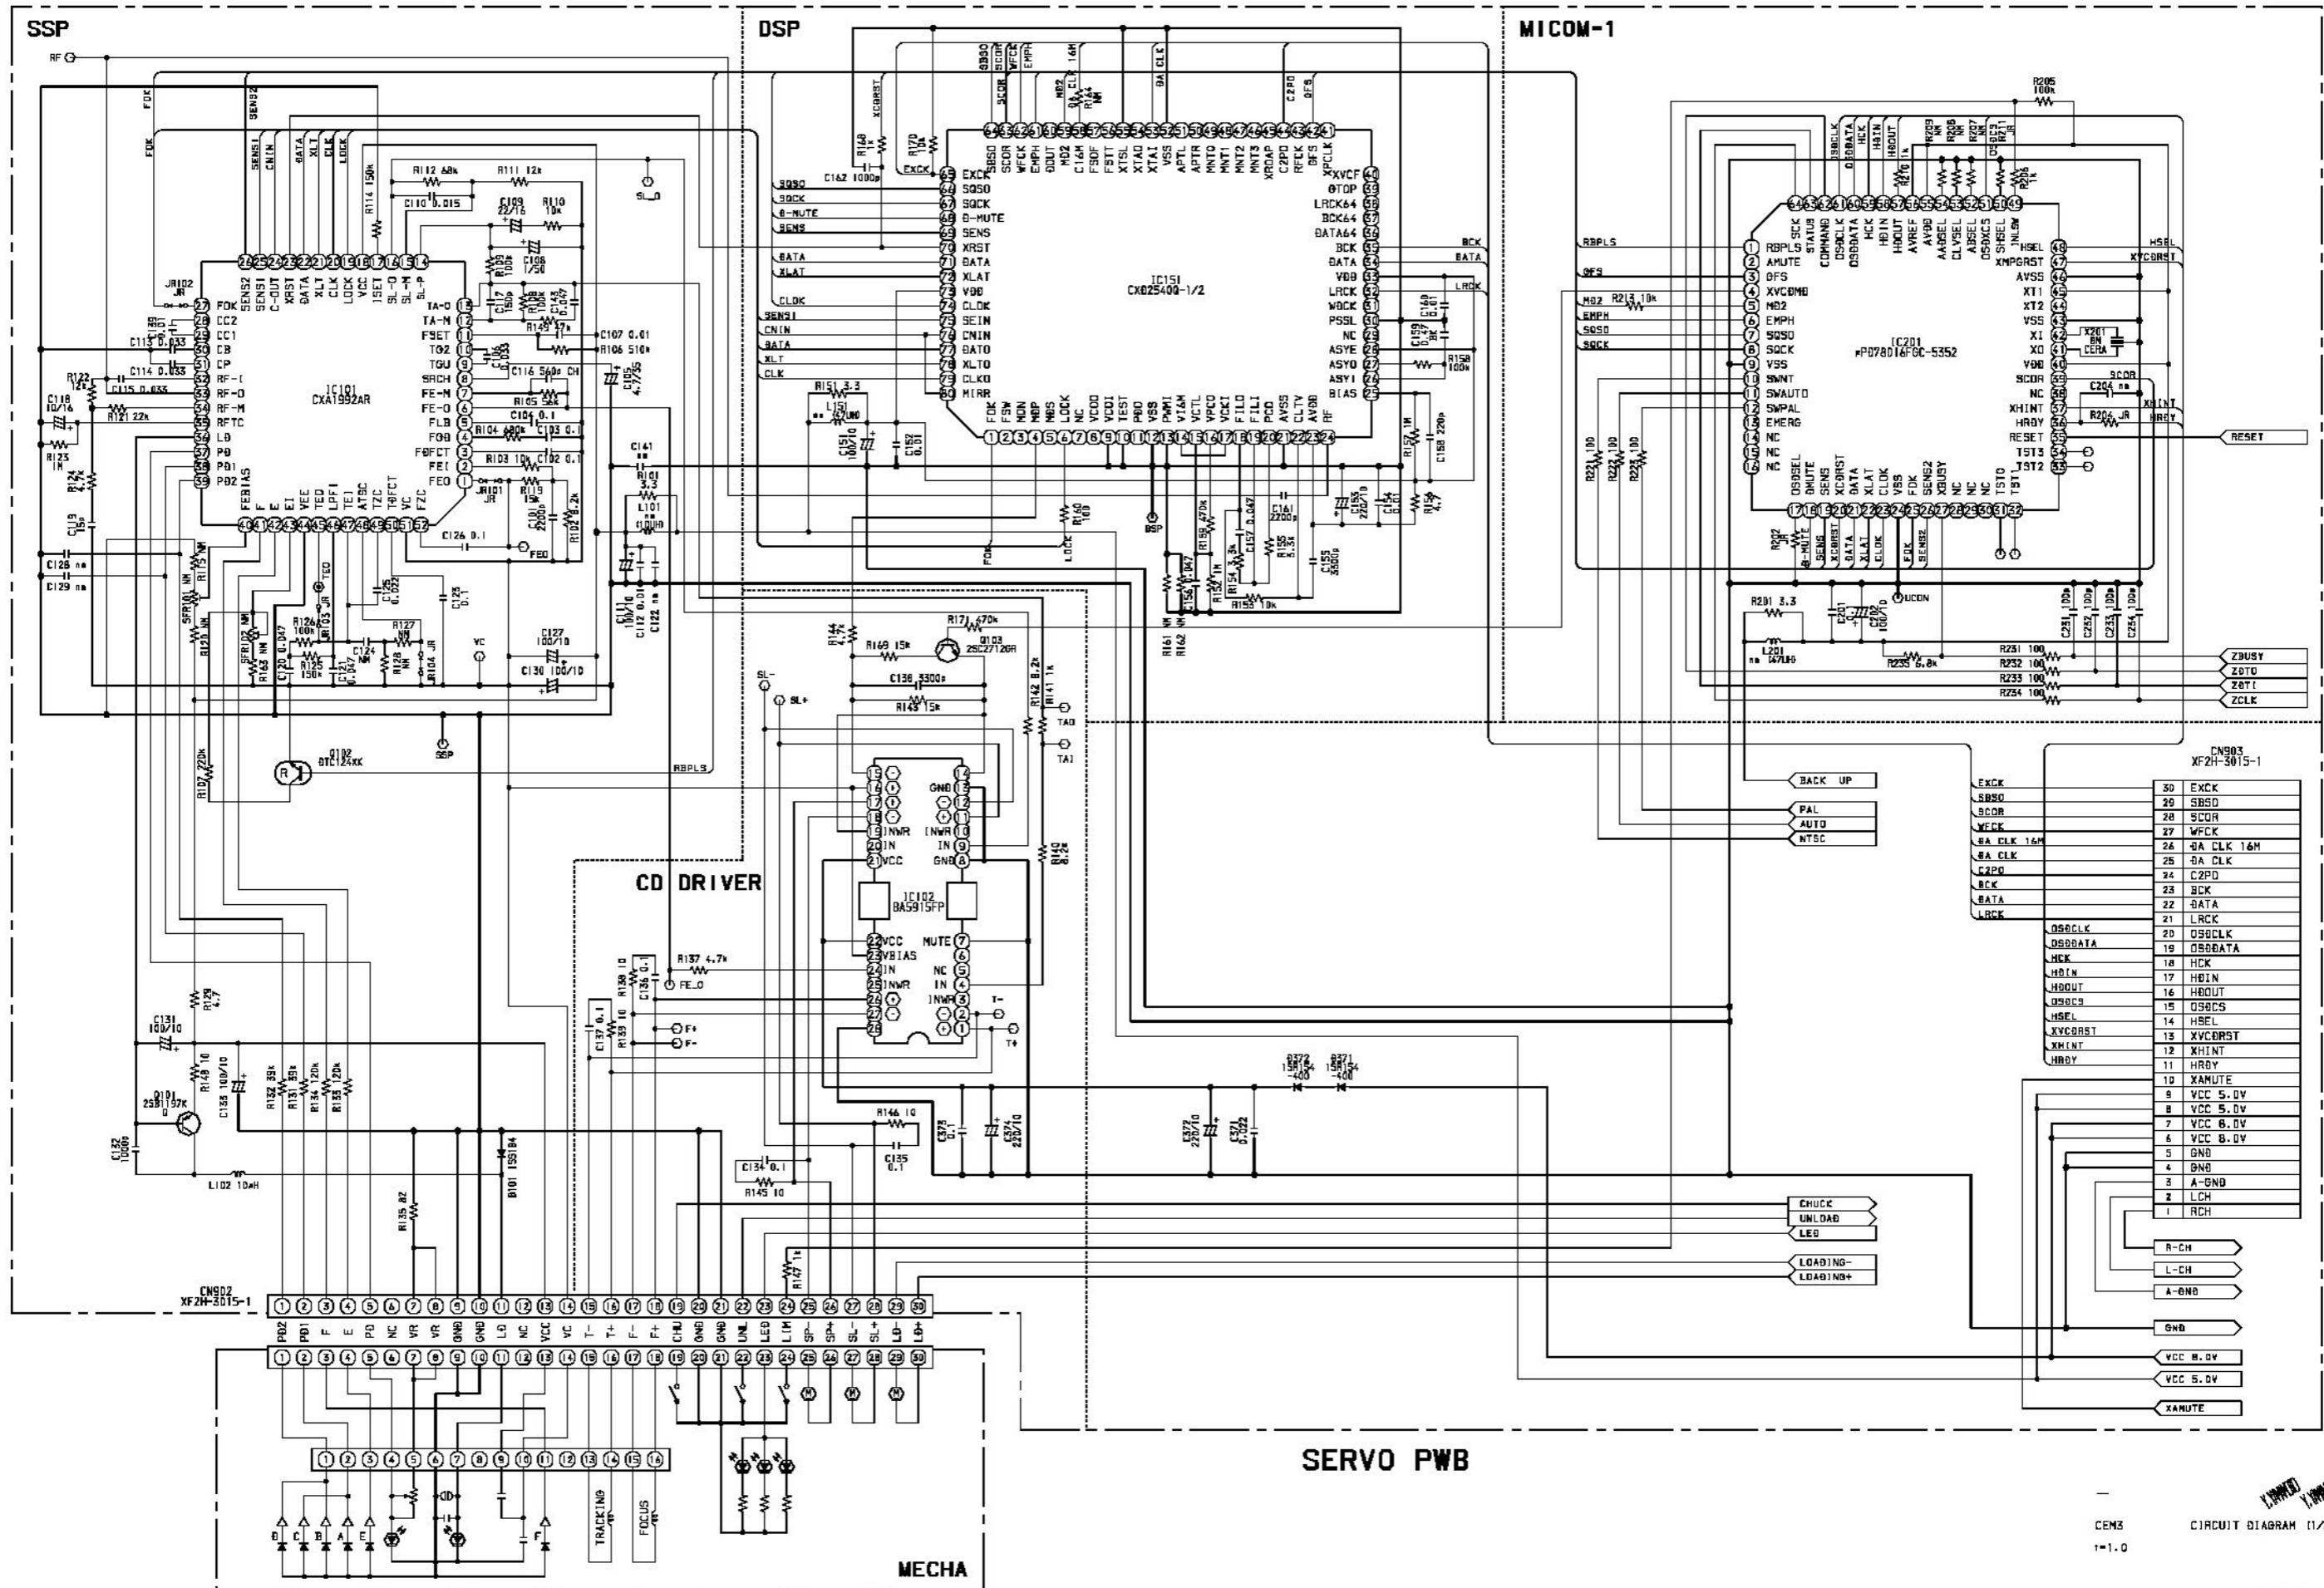

SCHEMATIC DIAGRAM - 1 (SERVO 1/2)

EXCK	30	EXCK
SBSO	29	SBSO
SCOR	28	SCOR
WFCK	27	WFCK
BA CLK 16M	24	BA CLK 16M
BA CLK	25	BA CLK
C2PD	24	C2PD
BCK	22	BCK
BATA	23	BATA
LCK	22	LCK
OSBCLK	21	LCK
OSBDATA	20	OSBCLK
HCK	19	OSBDATA
HCK	18	HCK
HCK	17	HCK
HCK	16	HCK
HCK	15	HCK
HCK	14	HCK
HCK	13	HCK
HCK	12	HCK
HCK	11	HCK
HCK	10	HCK
HCK	9	HCK
HCK	8	HCK
HCK	7	HCK
HCK	6	HCK
HCK	5	HCK
HCK	4	HCK
HCK	3	HCK
HCK	2	HCK
HCK	1	HCK

CEN3 CIRCUIT DIAGRAM (1/2)
11-10

MPEG PWB

Схема автомагнитолы AIWA ADC-V107