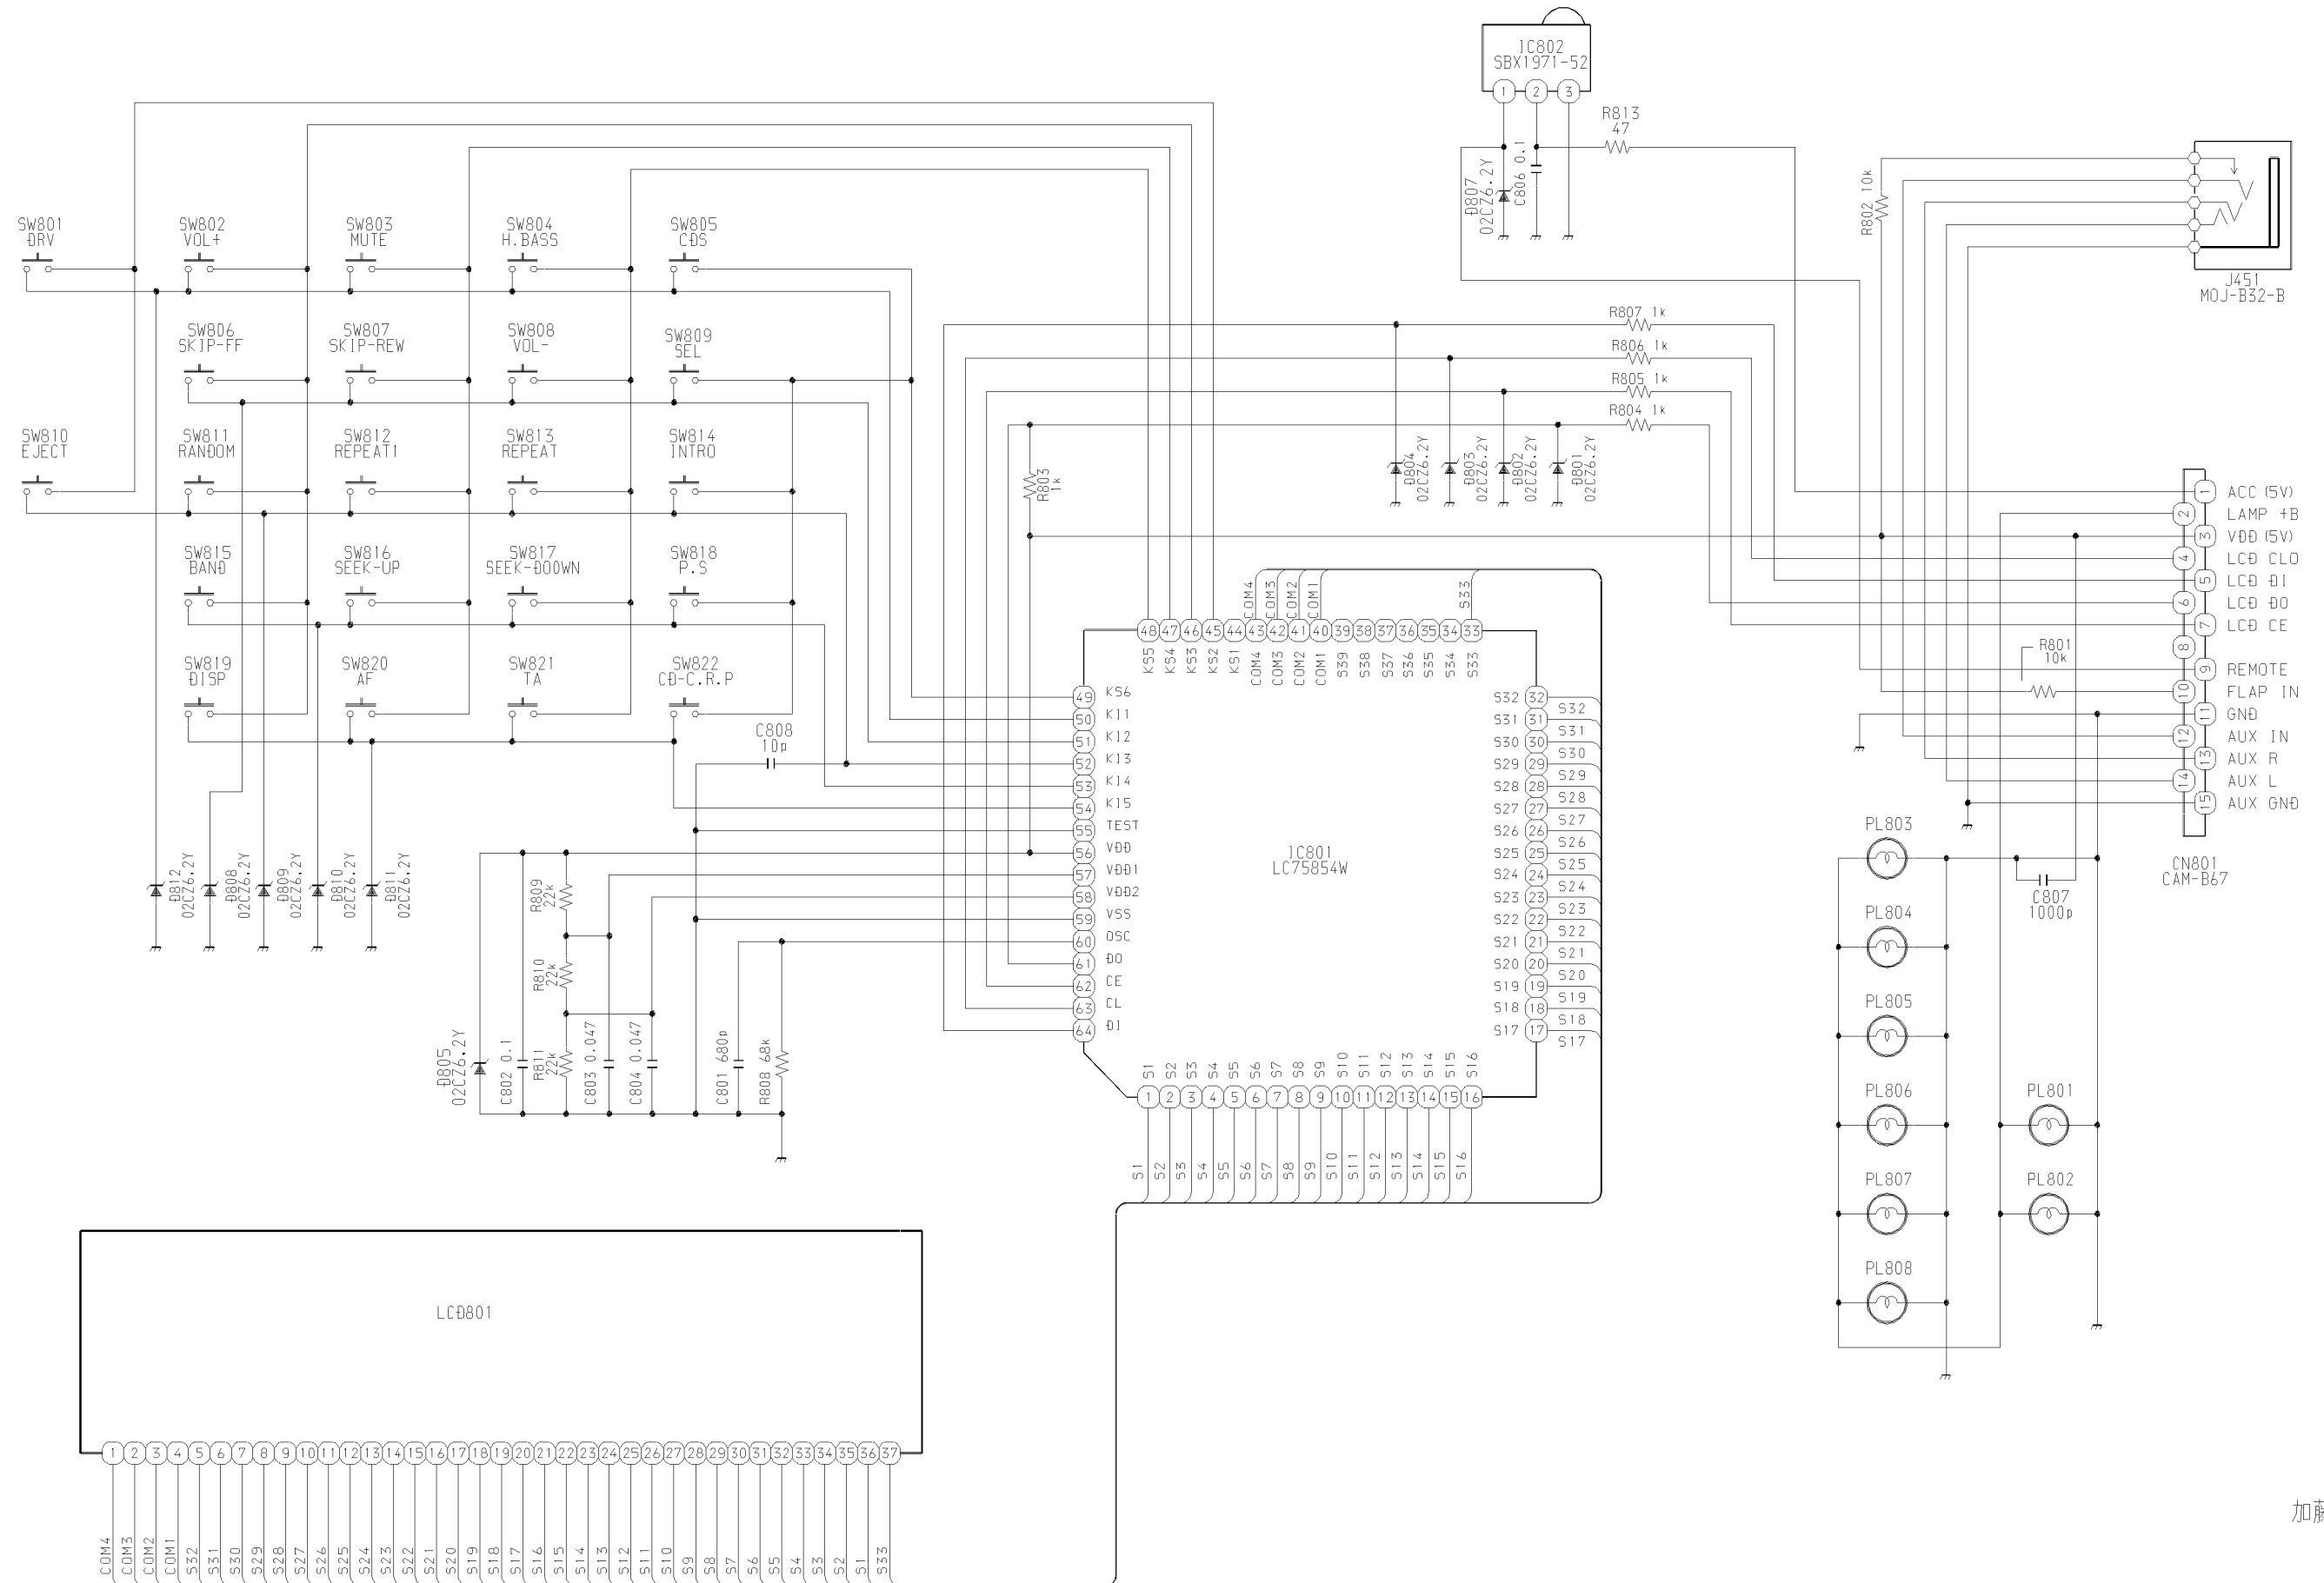

# SCHEMATIC DIAGRAM – 1 (MAIN)

加藤

SCHEMATIC DIAGRAM - 2 (FRONT)

Схема автомагнитолы AIWA CDC-R136