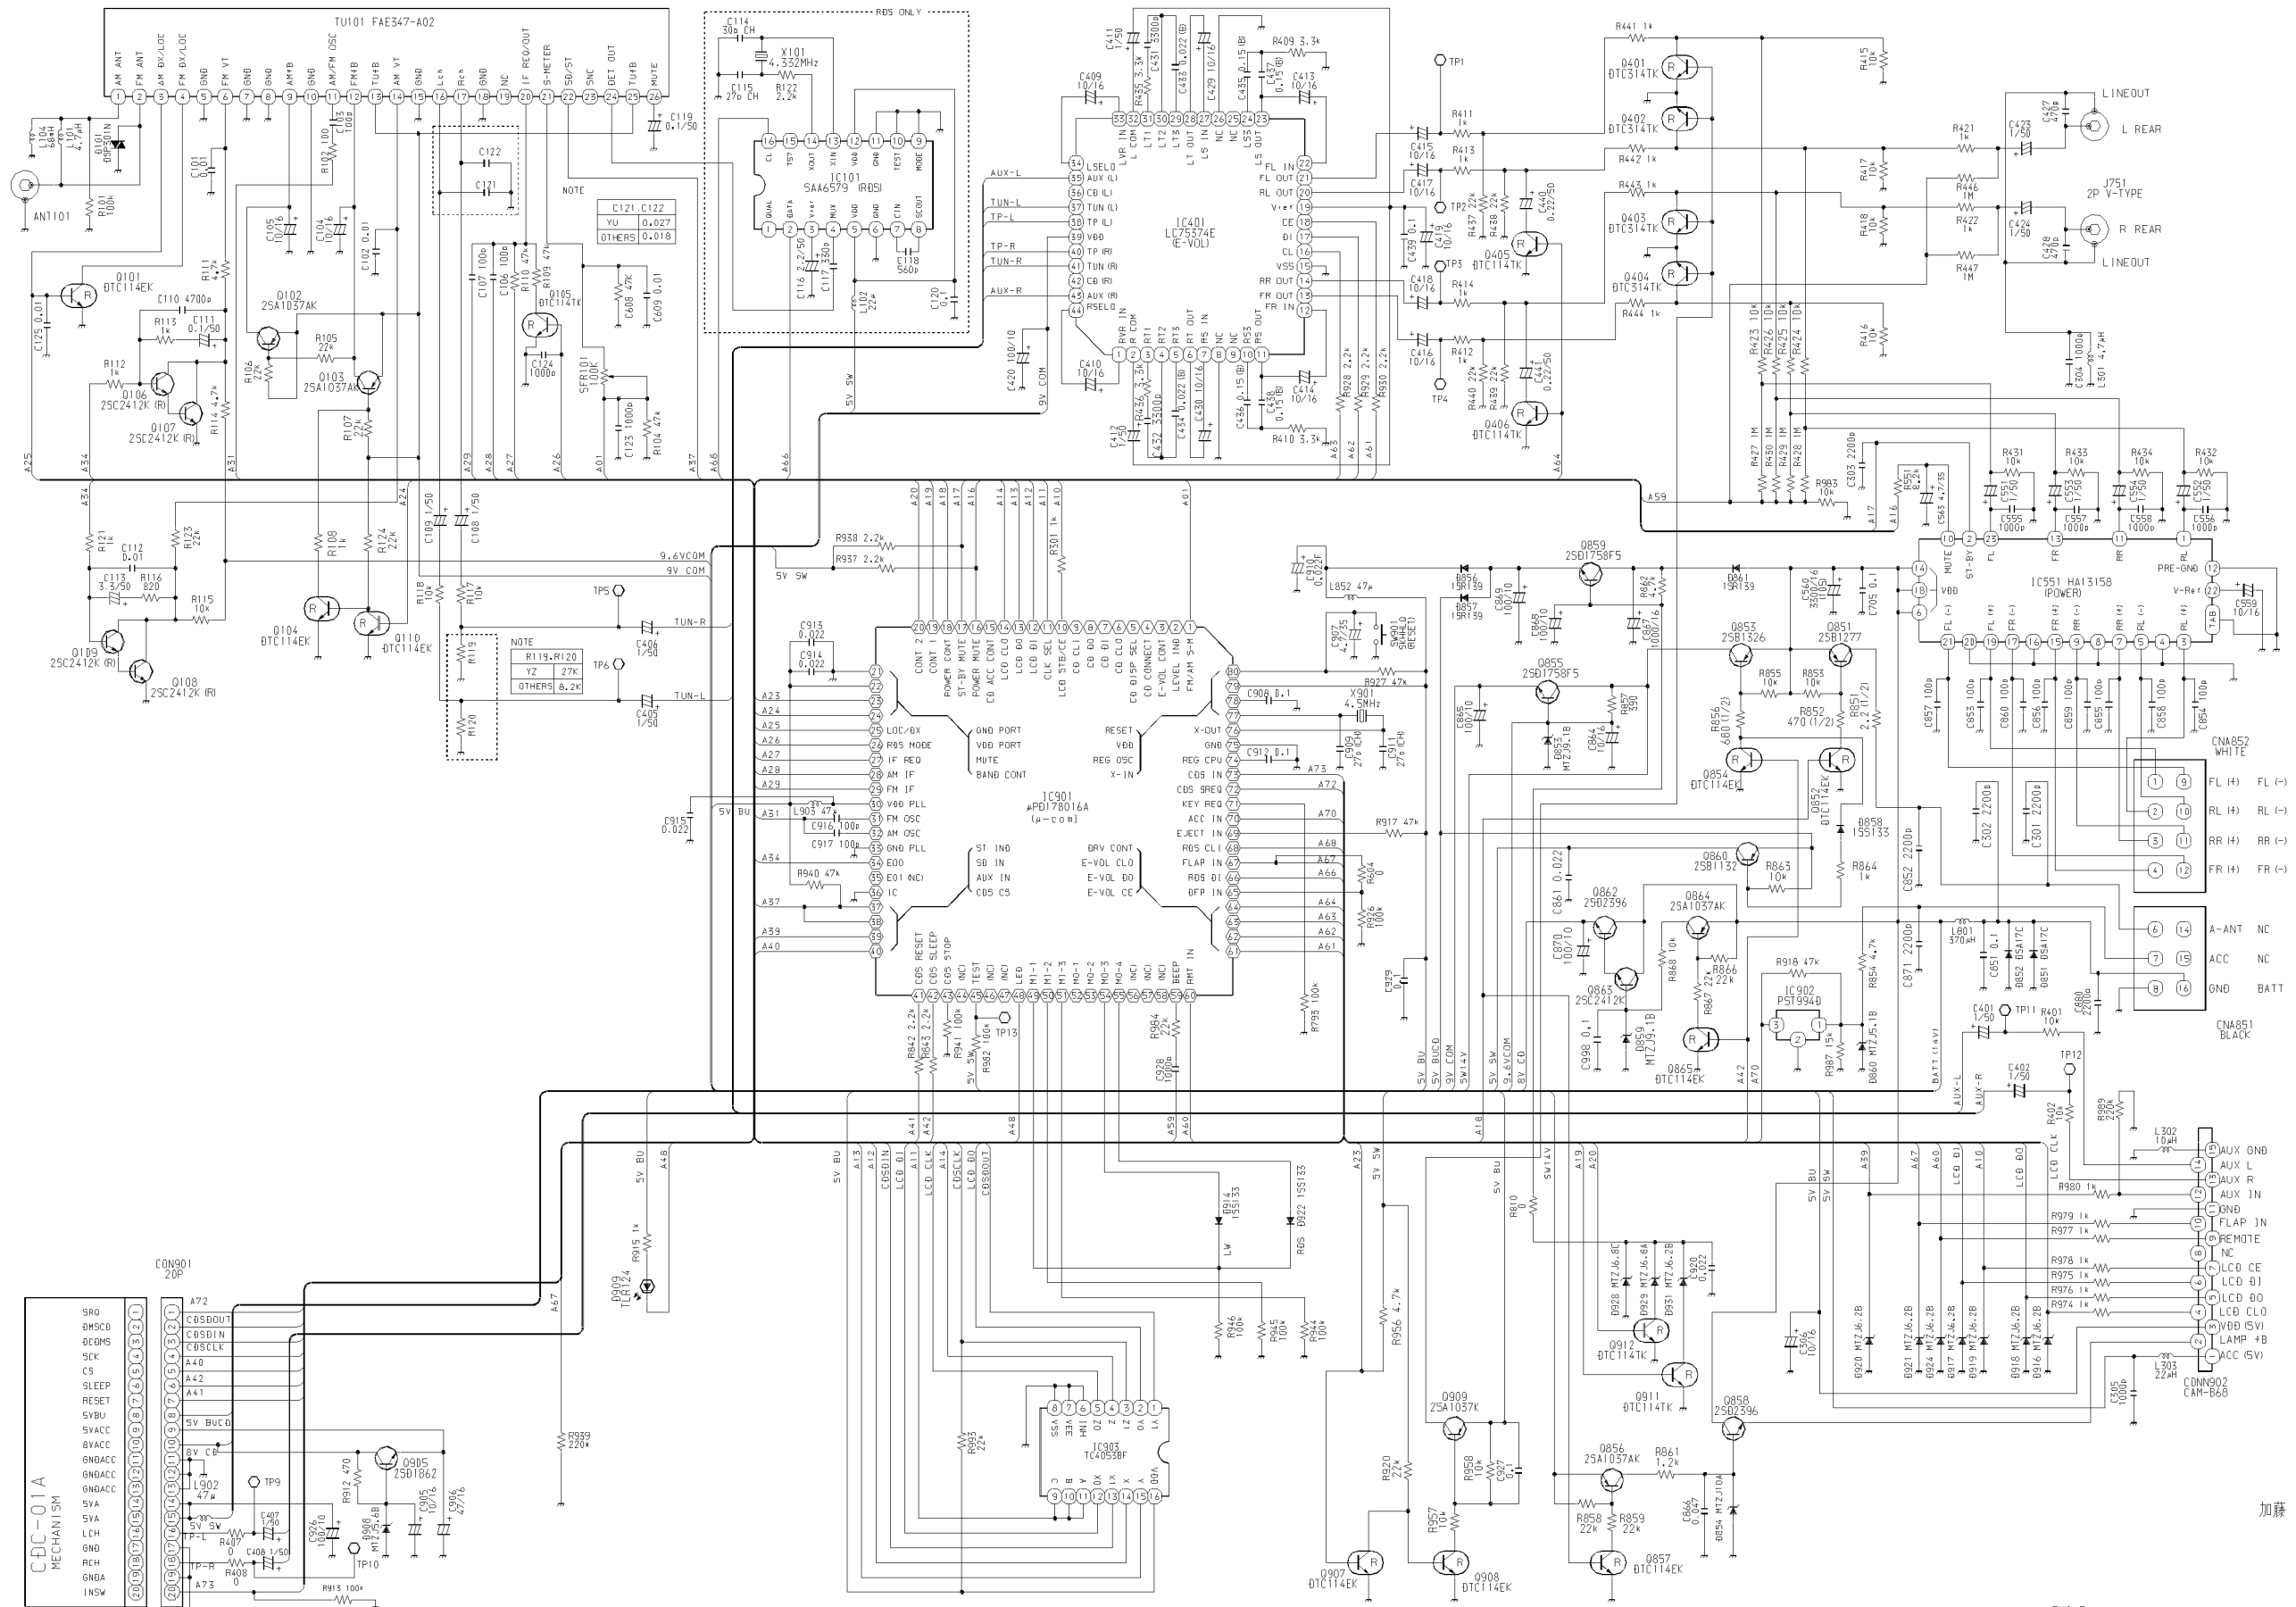

# SCHEMATIC DIAGRAM – 1 (MAIN)

加藤

SCHEMATIC DIAGRAM - 2 (FRONT)

Схема автомагнитолы AIWA CDC-R136