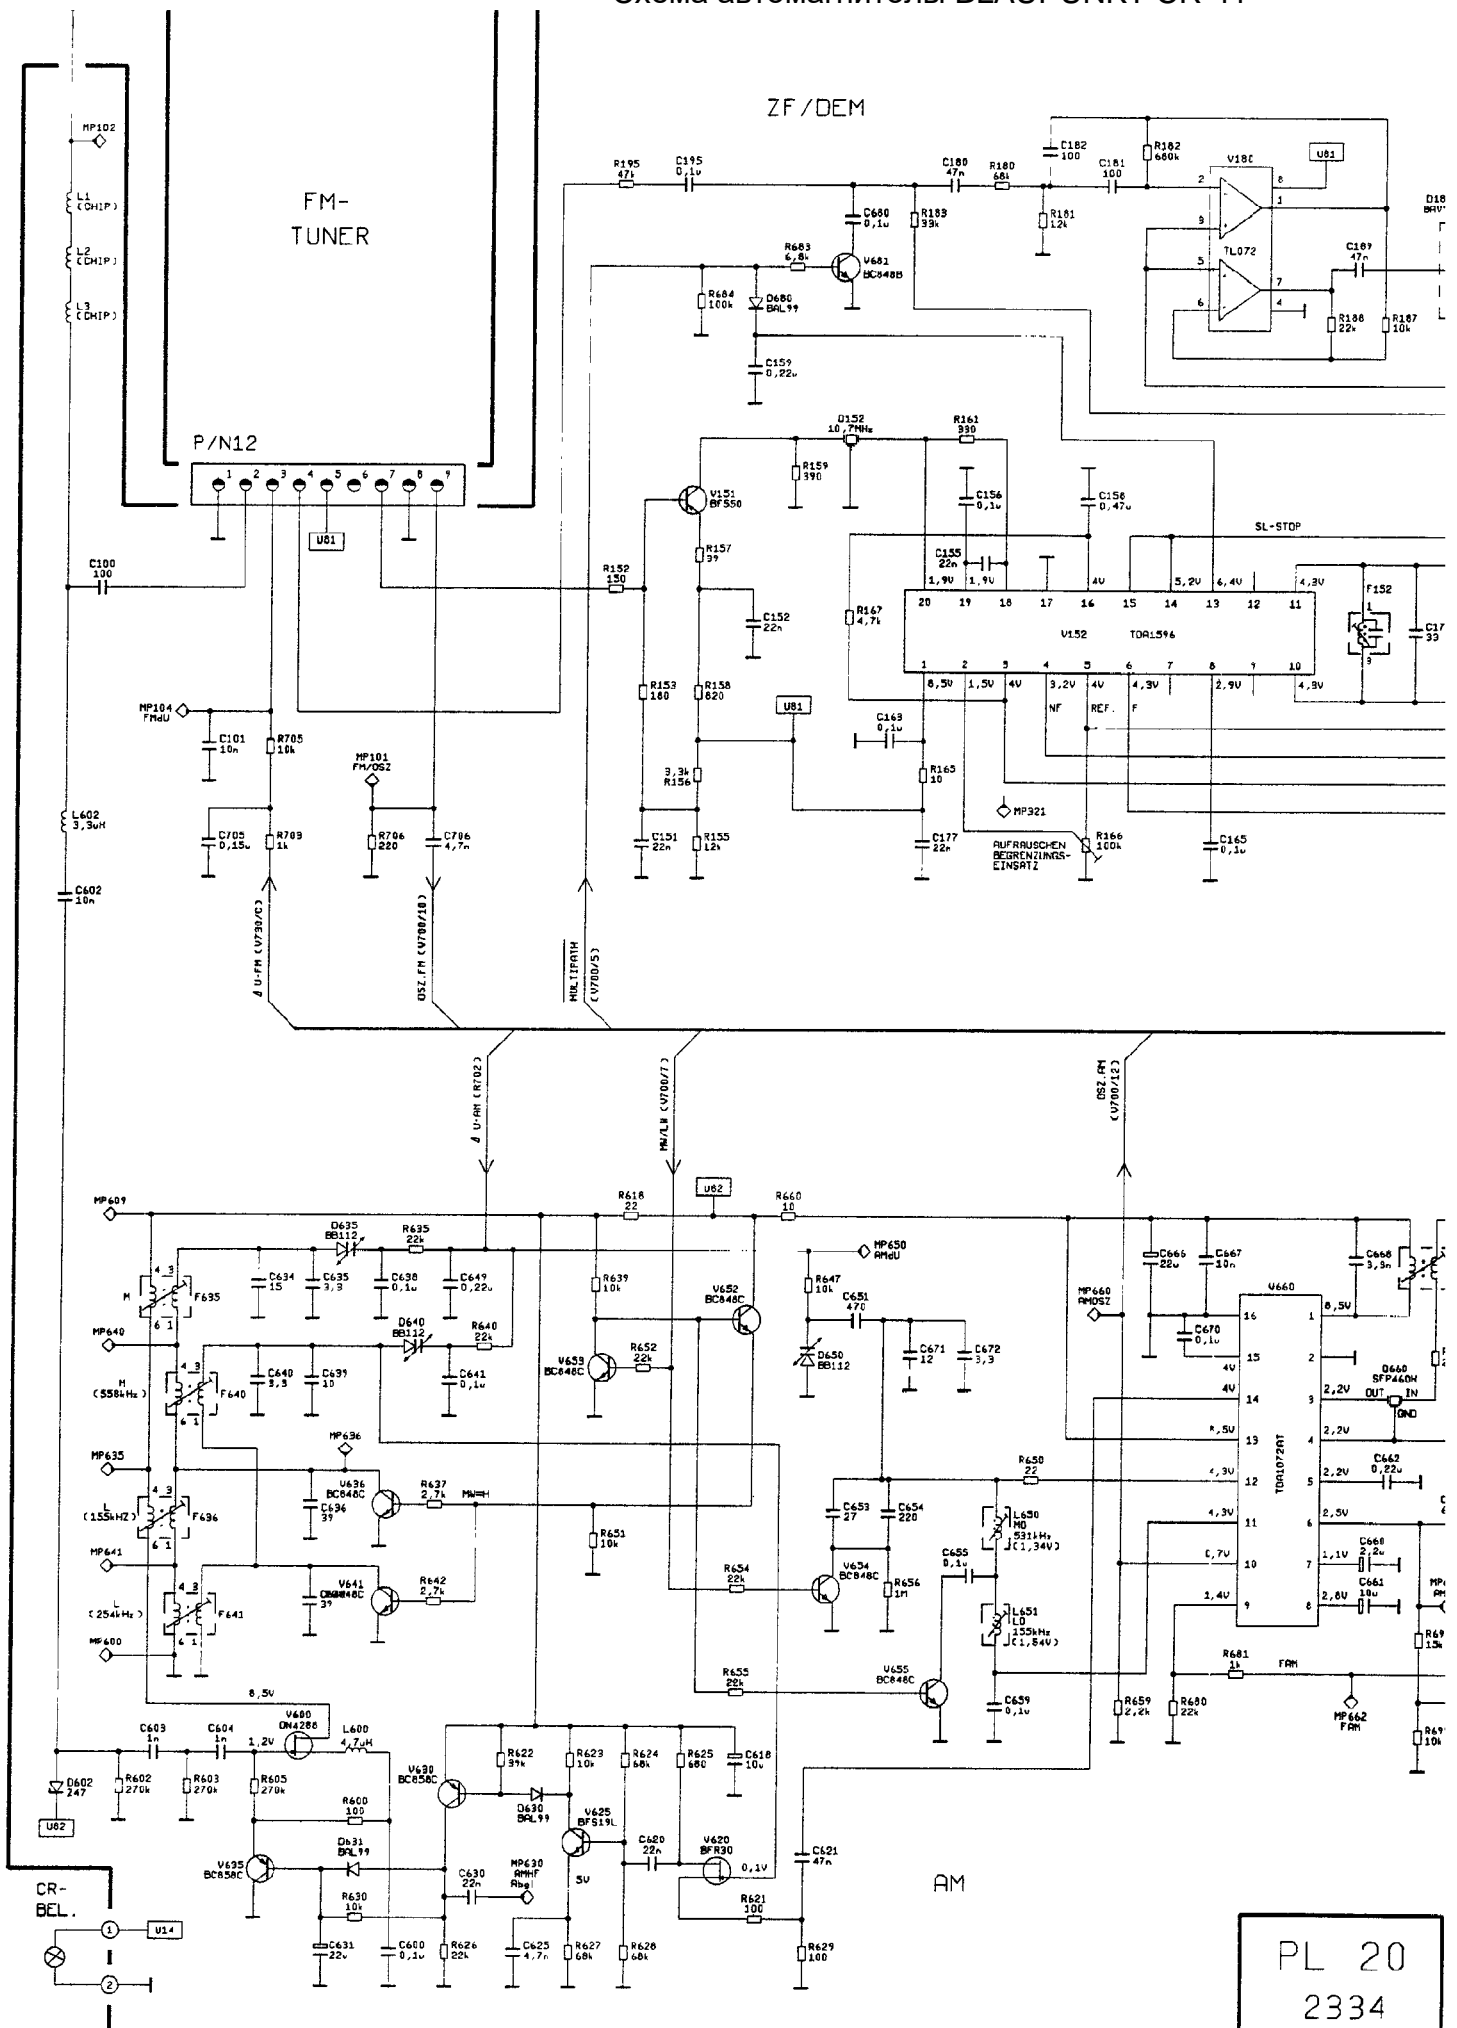

Схема автомагнитолы BLAUPUNKT CR-41

PL 20
2334

NF-TEIL

DV1610

P/N1600

PL 74-1
2352

PL 74-2

PARIS-RCR41
7 641 774 010 / INLAND
7 641 775 013 / AUSLAND

PL 20
2334

SCHALTERPLATTE LINKS

PL 10
2351

NF-TEIL

STEREO-DEC