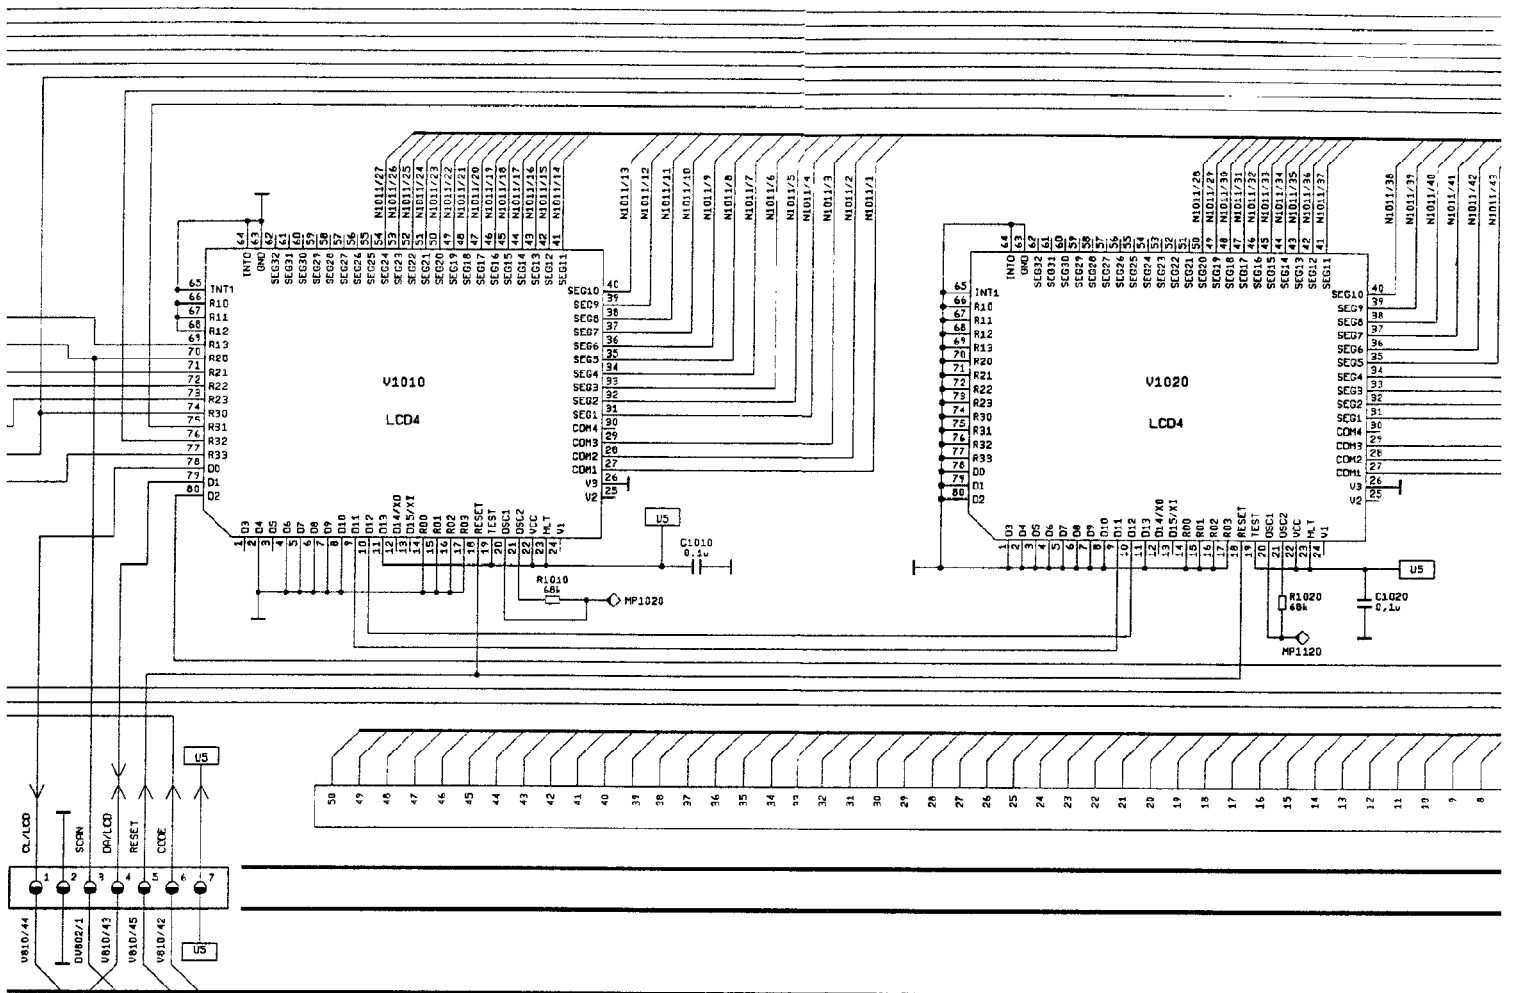

Схема автомагнитолы BLAUPUNKT CR-41

PL 20
2334

NF-TEIL

DV1610

P/N1600

PL 74-1
2352

PL 74-2

PARIS-RCR41
7 641 774 010 / INLAND
7 641 775 013 / AUSLAND

PL 20
2334

SCHALTERPLATTE LINKS

PL 10
2351

NF-TEIL

STEREO-DEC