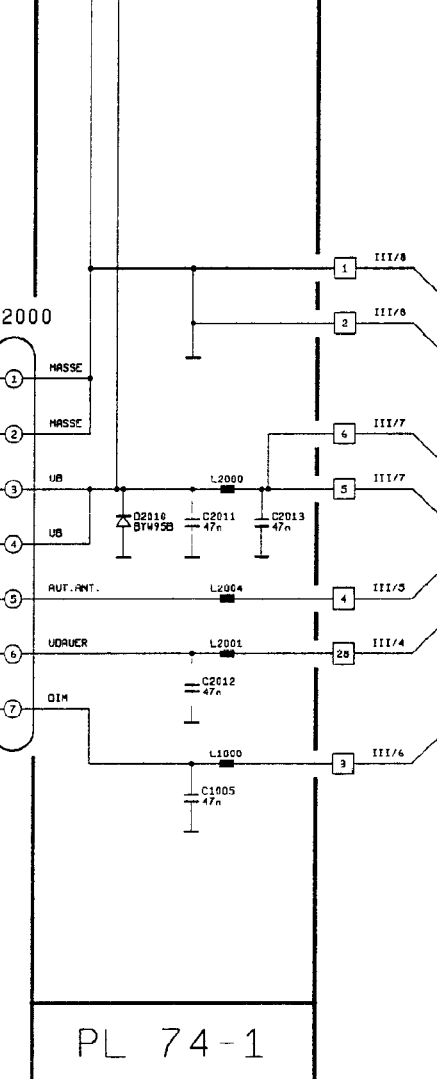

Схема автомагнитолы BLAUPUNKT CR-41

PL 20
2334

NF-TEIL

DV1610

P/N1600

PL 74-1
2352

PL 74-2

PARIS-RCR41
7 641 774 010 / INLAND
7 641 775 013 / AUSLAND

PL 20
2334

SCHALTERPLATTE LINKS

PL 10
2351

NF-TEIL

STEREO-DEC