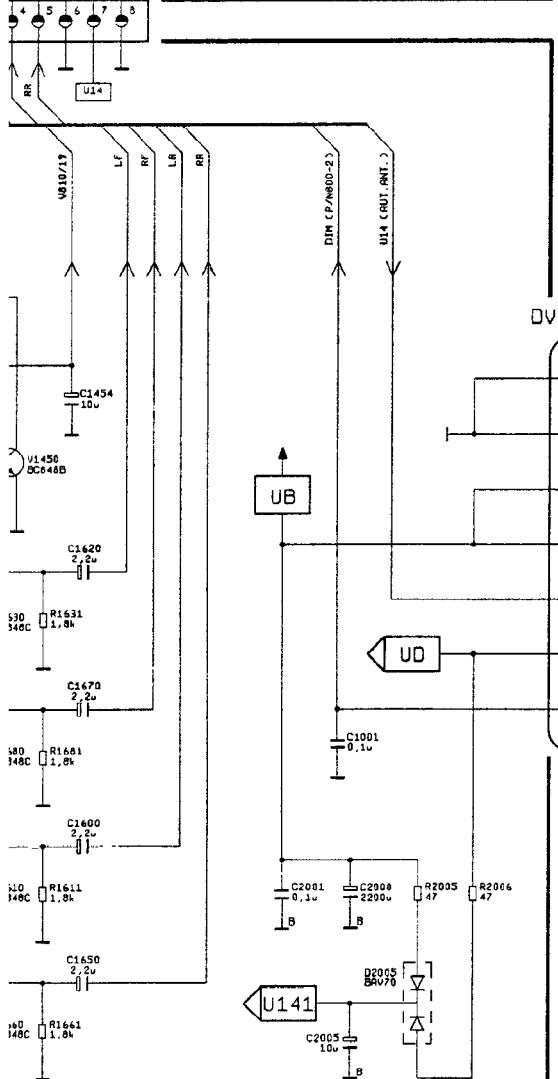

Схема автомагнитолы BLAUPUNKT CR-41

PL 20
2334

NF-TEIL

DV1610

P/N1600

PL 74-1
2352

PL 74-2

PARIS-RCR41
7 641 774 010 / INLAND
7 641 775 013 / AUSLAND

PL 20
2334

SCHALTERPLATTE LINKS

PL 10
2351

NF-TEIL

STEREO-DEC