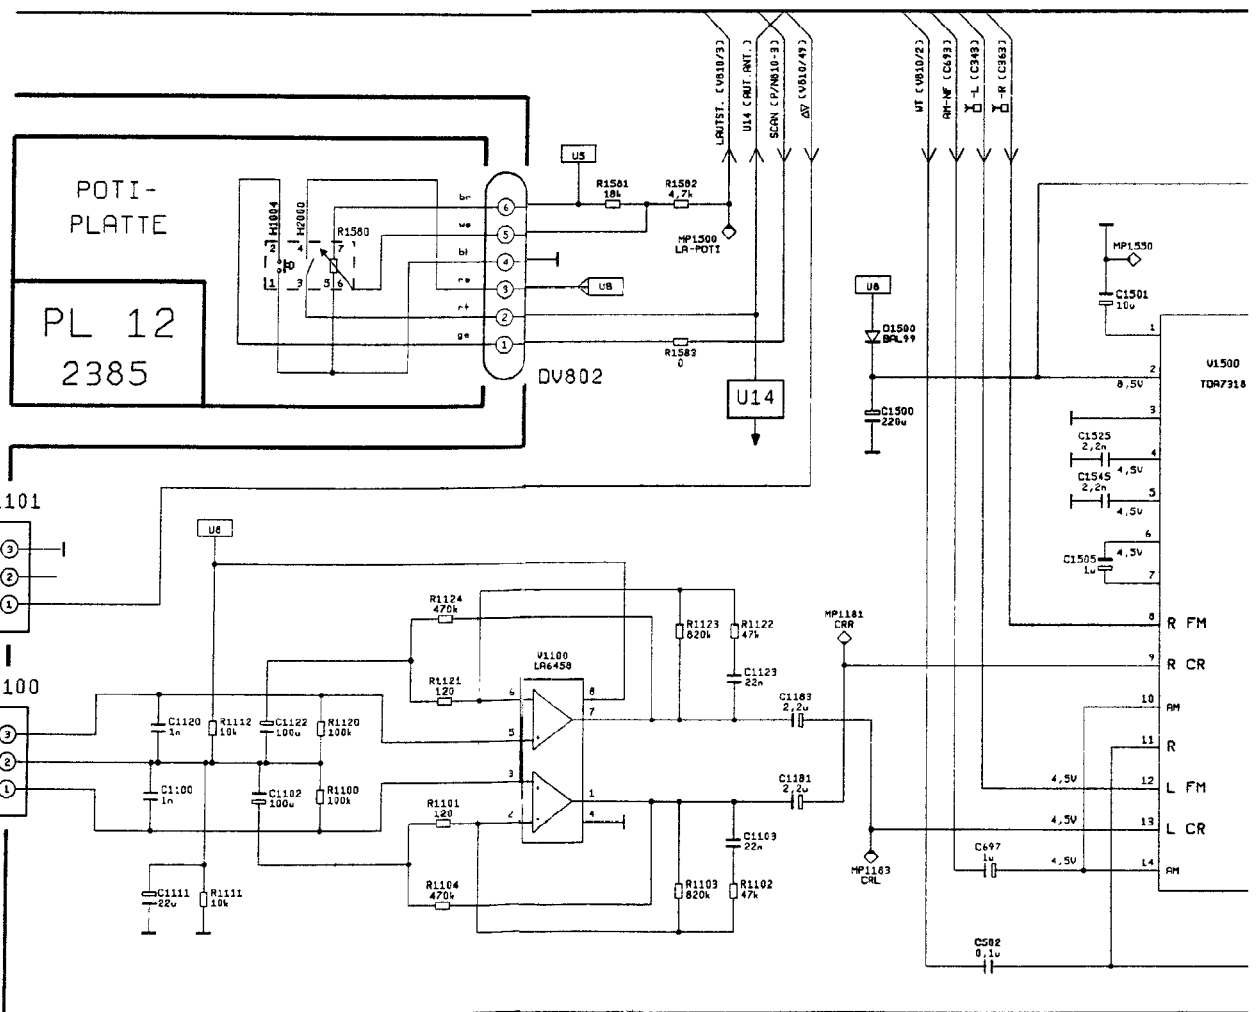

Схема автомагнитолы BLAUPUNKT CR-41

PL 20
2334

NF-TEIL

DV1610

P/N1600

PL 74-1
2352

PL 74-2

PARIS-RCR41
7 641 774 010 / INLAND
7 641 775 013 / AUSLAND

PL 20
2334

SCHALTERPLATTE LINKS

PL 10
2351

NF-TEIL

STEREO-DEC