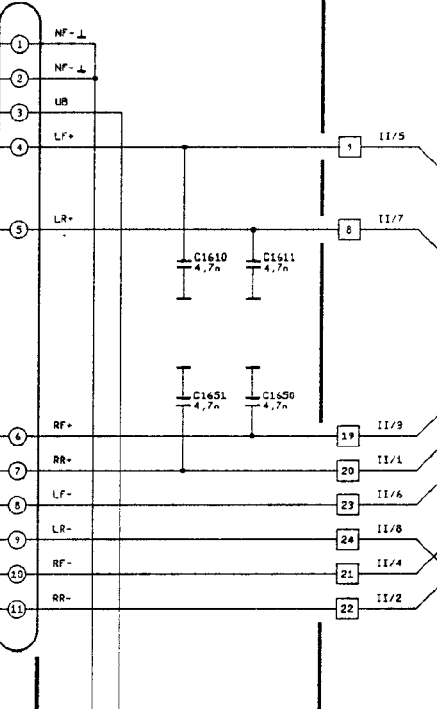

Схема автомагнитолы BLAUPUNKT CR-41

PL 20
2334

NF-TEIL

DV1610

P/N1600

PL 74-1
2352

PL 74-2

PARIS-RCR41
7 641 774 010 / INLAND
7 641 775 013 / AUSLAND

PL 20
2334

SCHALTERPLATTE LINKS

PL 10
2351

NF-TEIL

STEREO-DEC