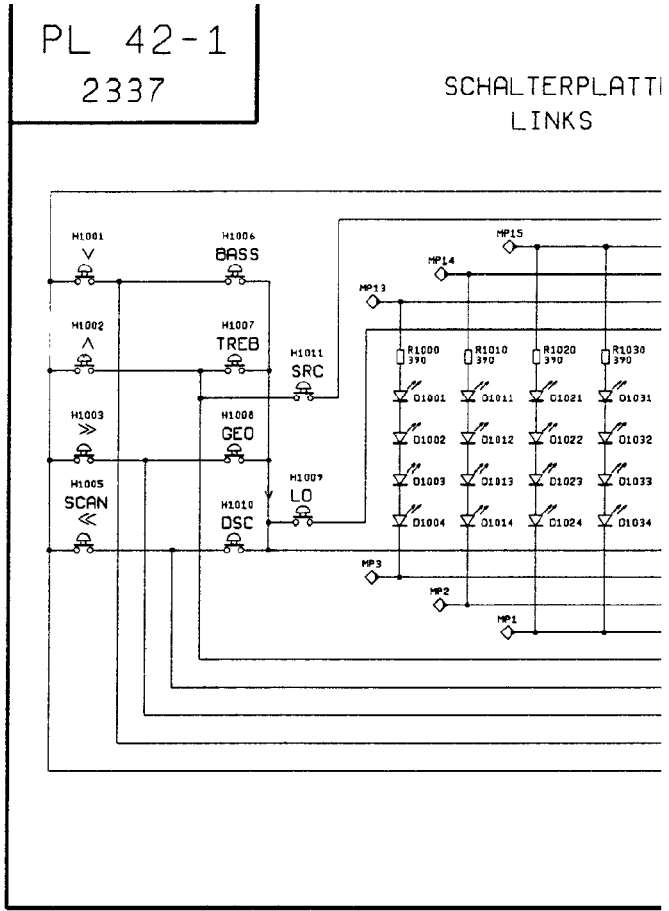

Схема автомагнитолы BLAUPUNKT CR-41

PL 20
2334

NF-TEIL

DV1610

P/N1600

PL 74-1
2352

PL 74-2

PARIS-RCR41
7 641 774 010 / INLAND
7 641 775 013 / AUSLAND

PL 20
2334

SCHALTERPLATTE LINKS

PL 10
2351

NF-TEIL

STEREO-DEC