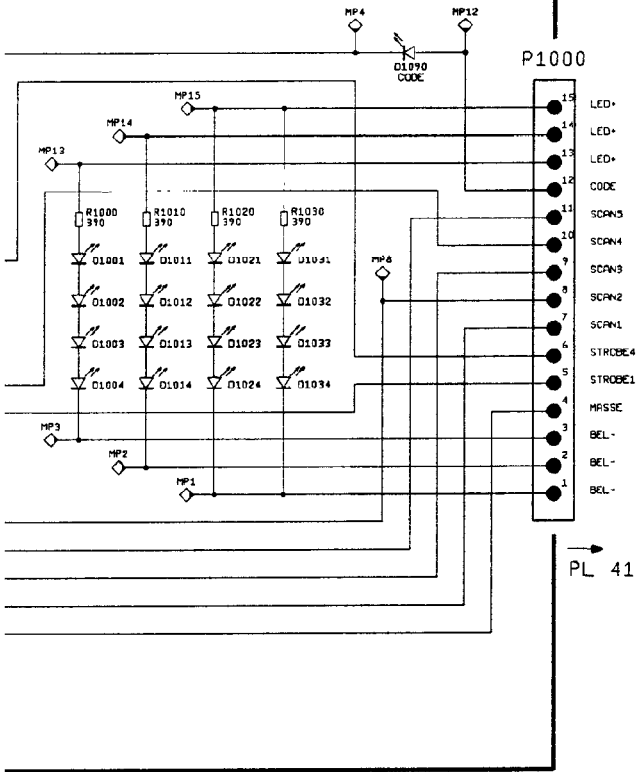

Схема автомагнитолы BLAUPUNKT CR-41

PL 20
2334

NF-TEIL

DV1610

P/N1600

PL 74-1
2352

PL 74-2

PARIS-RCR41
7 641 774 010 / INLAND
7 641 775 013 / AUSLAND

PL 20
2334

SCHALTERPLATTE LINKS

PL 10
2351

NF-TEIL

STEREO-DEC