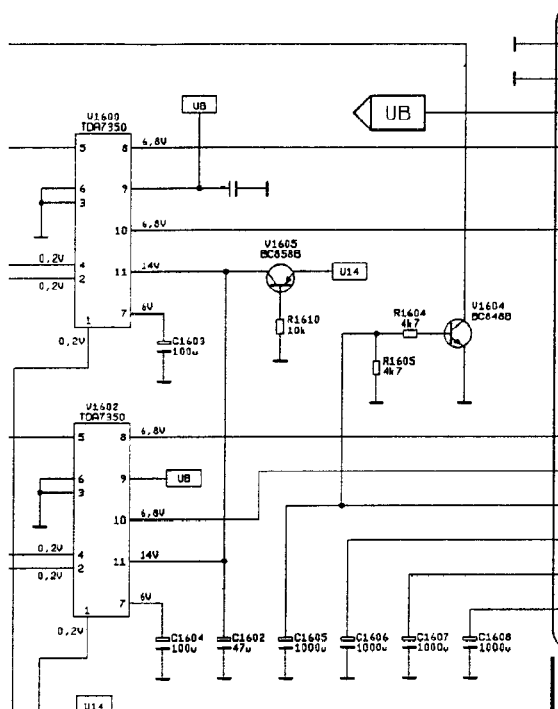

Схема автомагнитолы BLAUPUNKT CR-41

PL 20
2334

NF-TEIL

DV1610

P/N1600

PL 74-1
2352

PL 74-2

PARIS-RCR41
7 641 774 010 / INLAND
7 641 775 013 / AUSLAND

PL 20
2334

SCHALTERPLATTE LINKS

PL 10
2351

NF-TEIL

STEREO-DEC