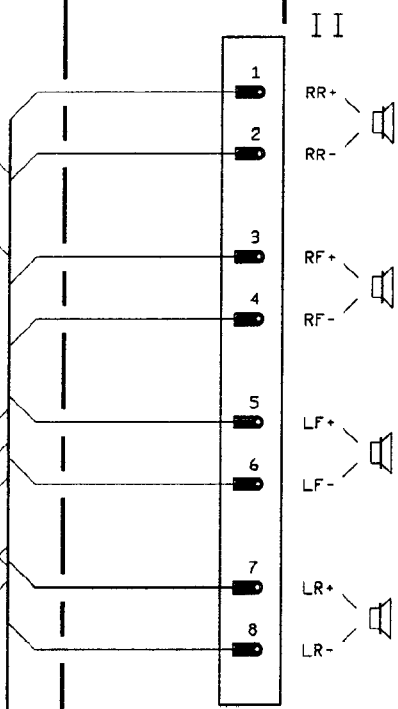

Схема автомагнитолы BLAUPUNKT CR-41

PL 20
2334

NF-TEIL

DV1610

P/N1600

PL 74-1
2352

PL 74-2

PARIS-RCR41
7 641 774 010 / INLAND
7 641 775 013 / AUSLAND

PL 20
2334

SCHALTERPLATTE LINKS

PL 10
2351

NF-TEIL

STEREO-DEC