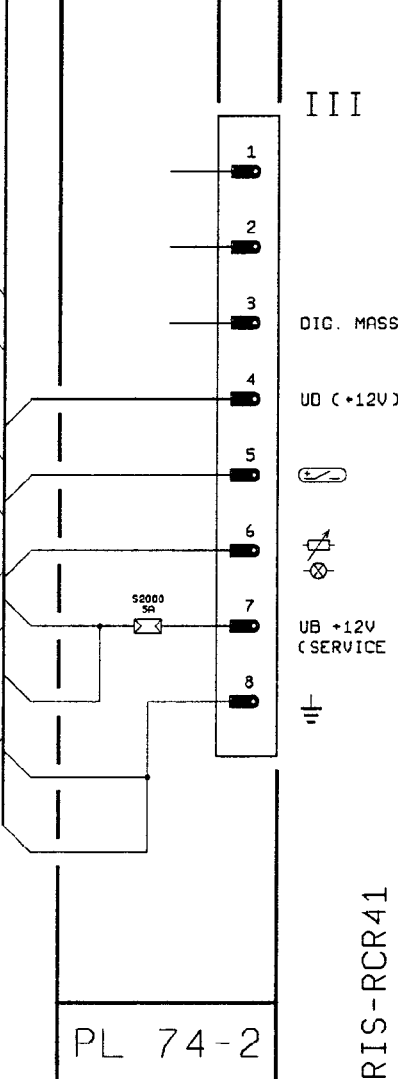

Схема автомагнитолы BLAUPUNKT CR-41

PL 20
2334

NF-TEIL

DV1610

P/N1600

PL 74-1
2352

PL 74-2

PARIS-RCR41
7 641 774 010 / INLAND
7 641 775 013 / AUSLAND

PL 20
2334

SCHALTERPLATTE LINKS

PL 10
2351

NF-TEIL

STEREO-DEC