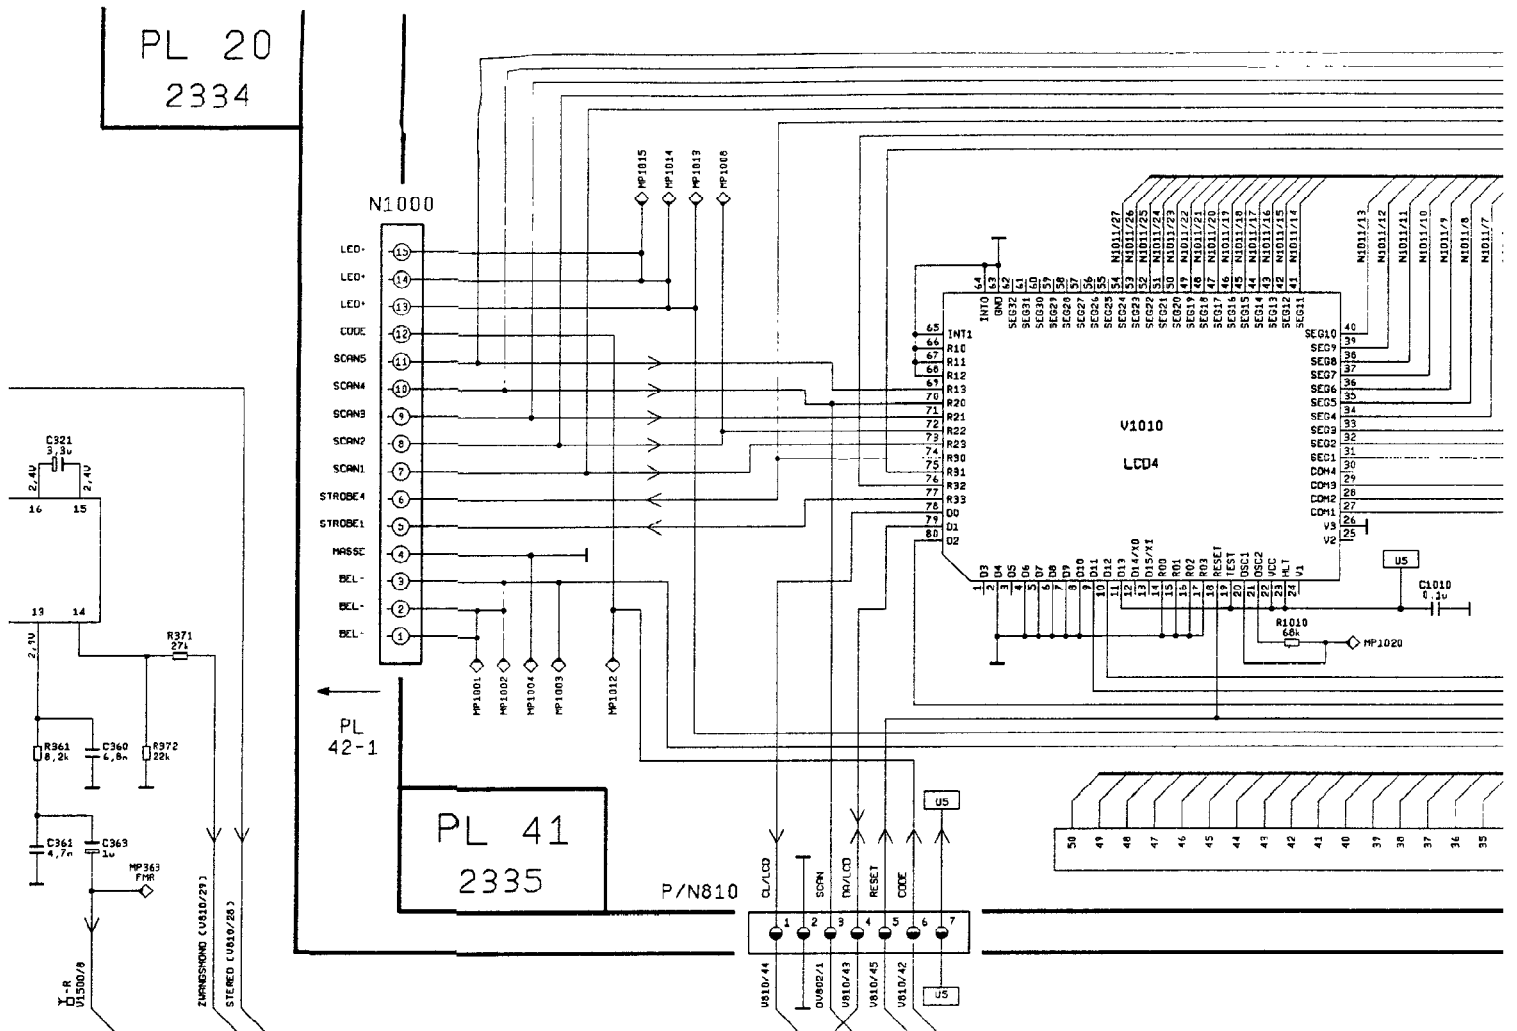

Схема автомагнитолы BLAUPUNKT CR-41

PL 20
2334

NF-TEIL

DV1610

P/N1600

PL 74-1
2352

PL 74-2

PARIS-RCR41
7 641 774 010 / INLAND
7 641 775 013 / AUSLAND

PL 20
2334

SCHALTERPLATTE LINKS

PL 10
2351

NF-TEIL

STEREO-DEC