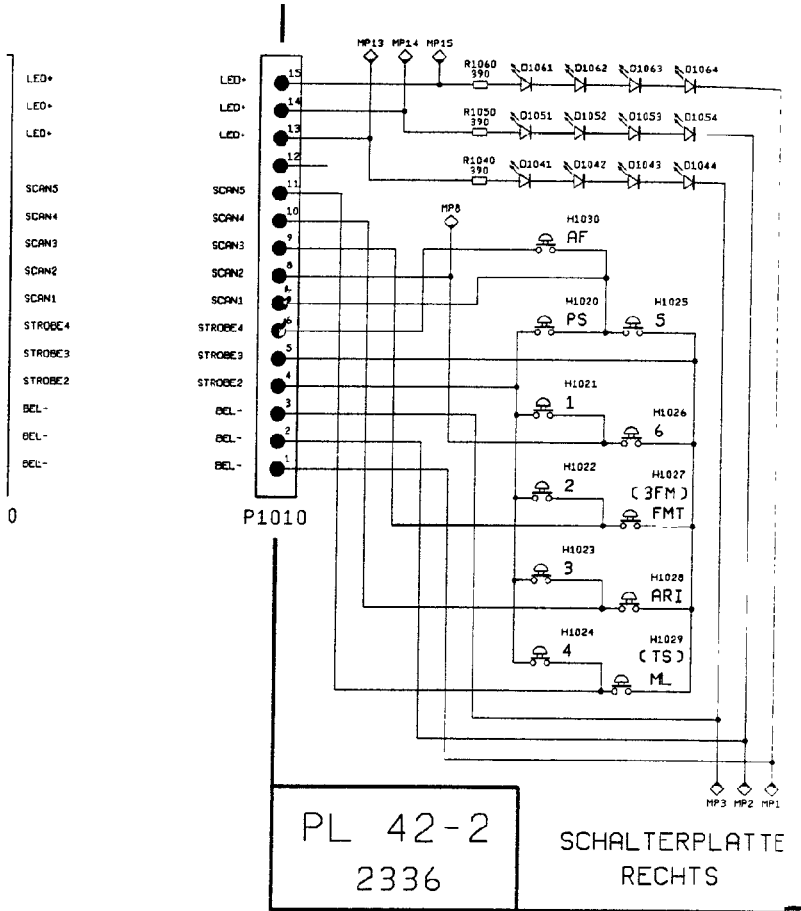

Схема автомагнитолы BLAUPUNKT CR-41

PL 20
2334

NF-TEIL

DV1610

P/N1600

PL 74-1
2352

PL 74-2

PARIS-RCR41
7 641 774 010 / INLAND
7 641 775 013 / AUSLAND

PL 20
2334

SCHALTERPLATTE LINKS

PL 10
2351

NF-TEIL

STEREO-DEC