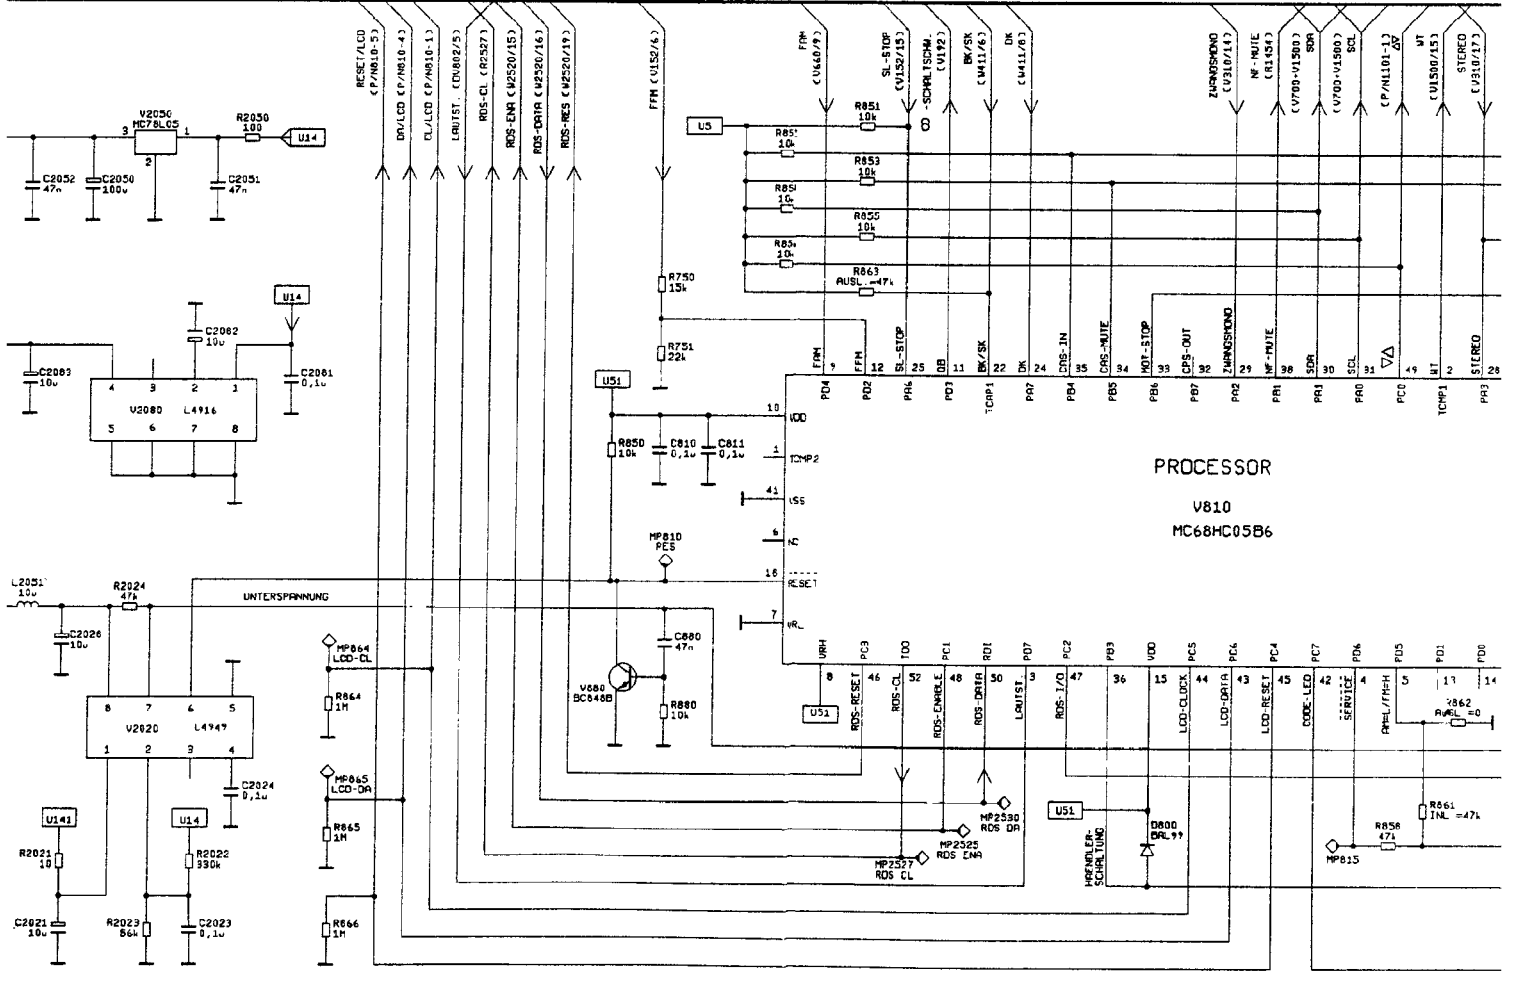

Схема автомагнитолы BLAUPUNKT CR-41

PL 20
2334

NF-TEIL

DV1610

P/N1600

PL 74-1
2352

PL 74-2

PARIS-RCR41
7 641 774 010 / INLAND
7 641 775 013 / AUSLAND

PL 20
2334

SCHALTERPLATTE LINKS

PL 10
2351

NF-TEIL

STEREO-DEC