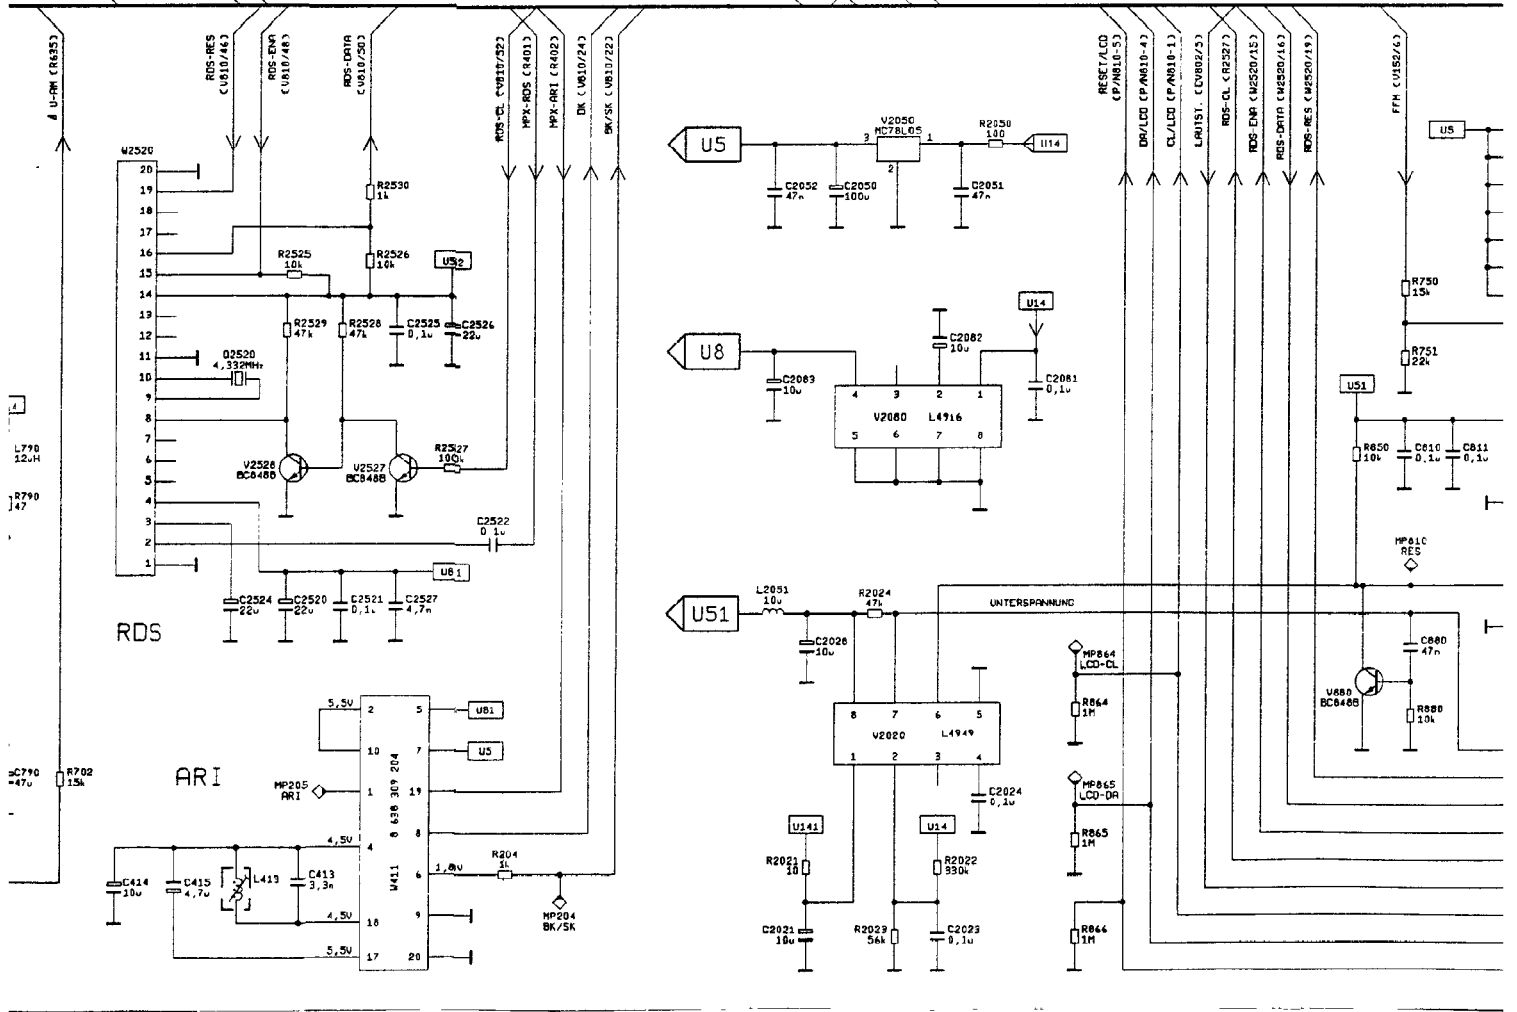

Схема автомагнитолы BLAUPUNKT CR-41

PL 20
2334

NF-TEIL

DV1610

P/N1600

PL 74-1
2352

PL 74-2

PARIS-RCR41
7 641 774 010 / INLAND
7 641 775 013 / AUSLAND

PL 20
2334

SCHALTERPLATTE LINKS

PL 10
2351

NF-TEIL

STEREO-DEC