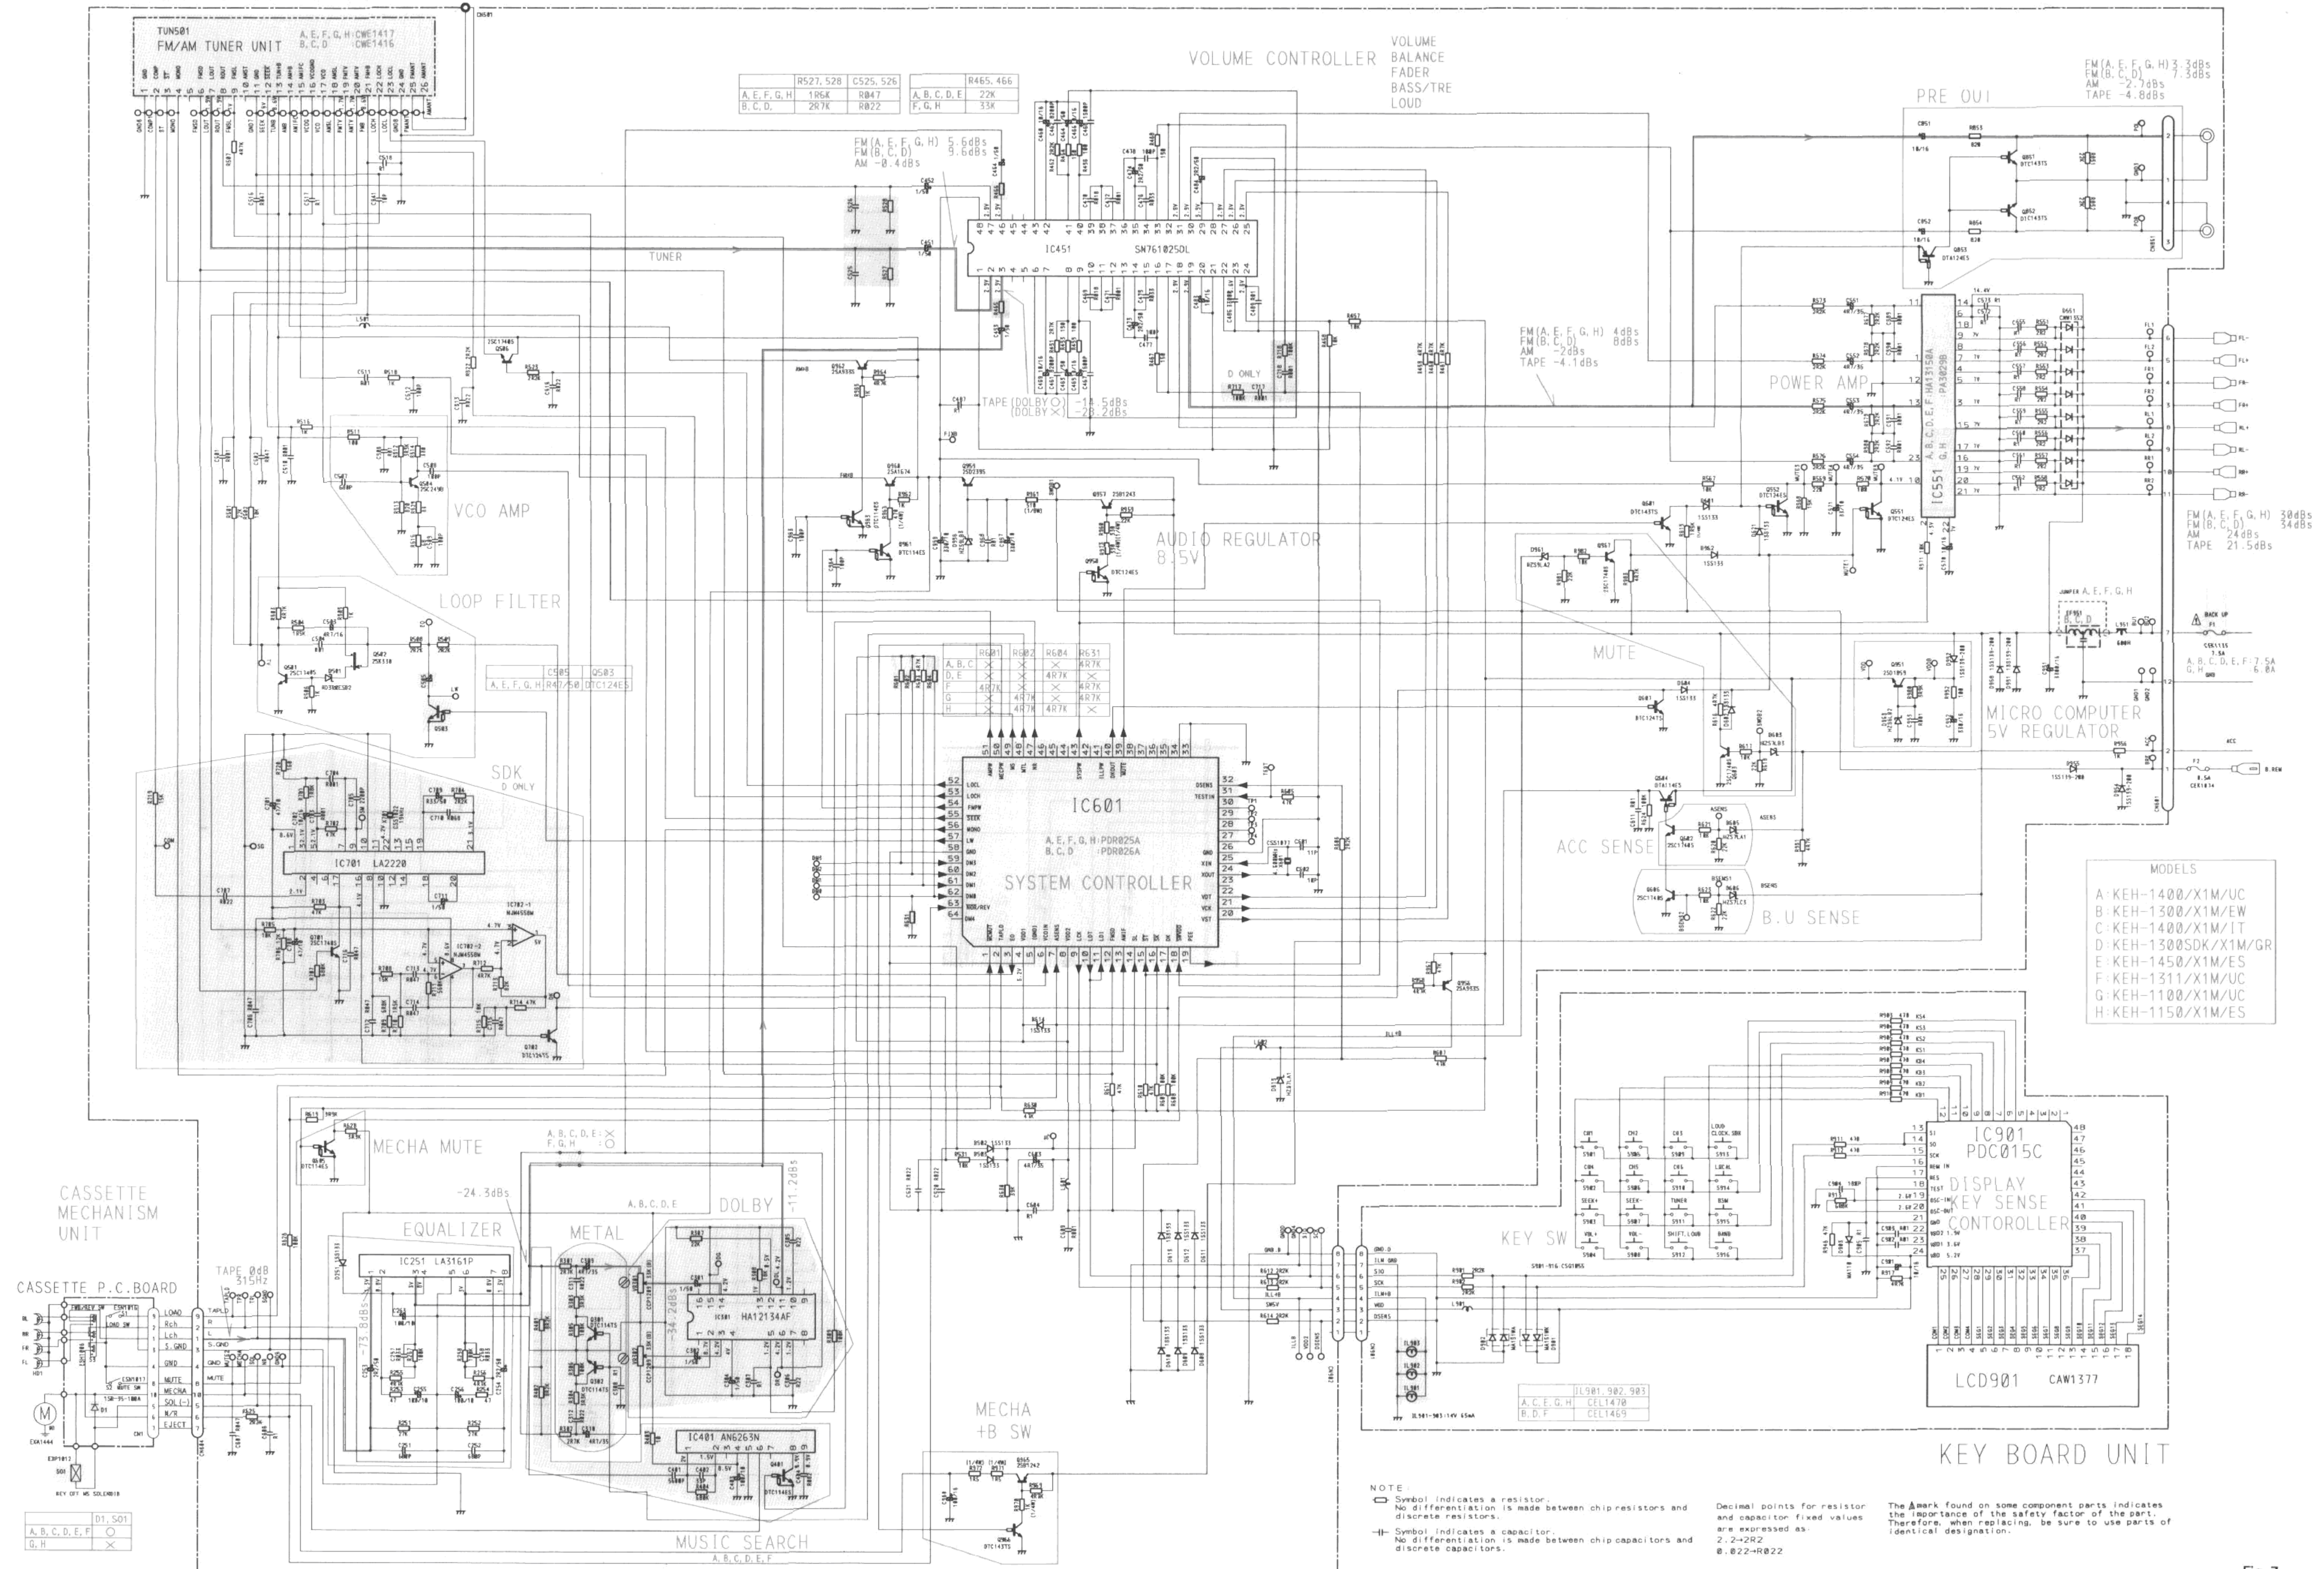

11. SCHEMATIC CIRCUIT DIAGRAM

TUNER AMP UNIT

A
B
C
D
E
F

Fig. 7

Схема автомагнитолы PIONEER KEH-1100, KEH-1150, KEH-1300, KEH-1300SDK, KEH-1311, KEH-1400, KEH-1450