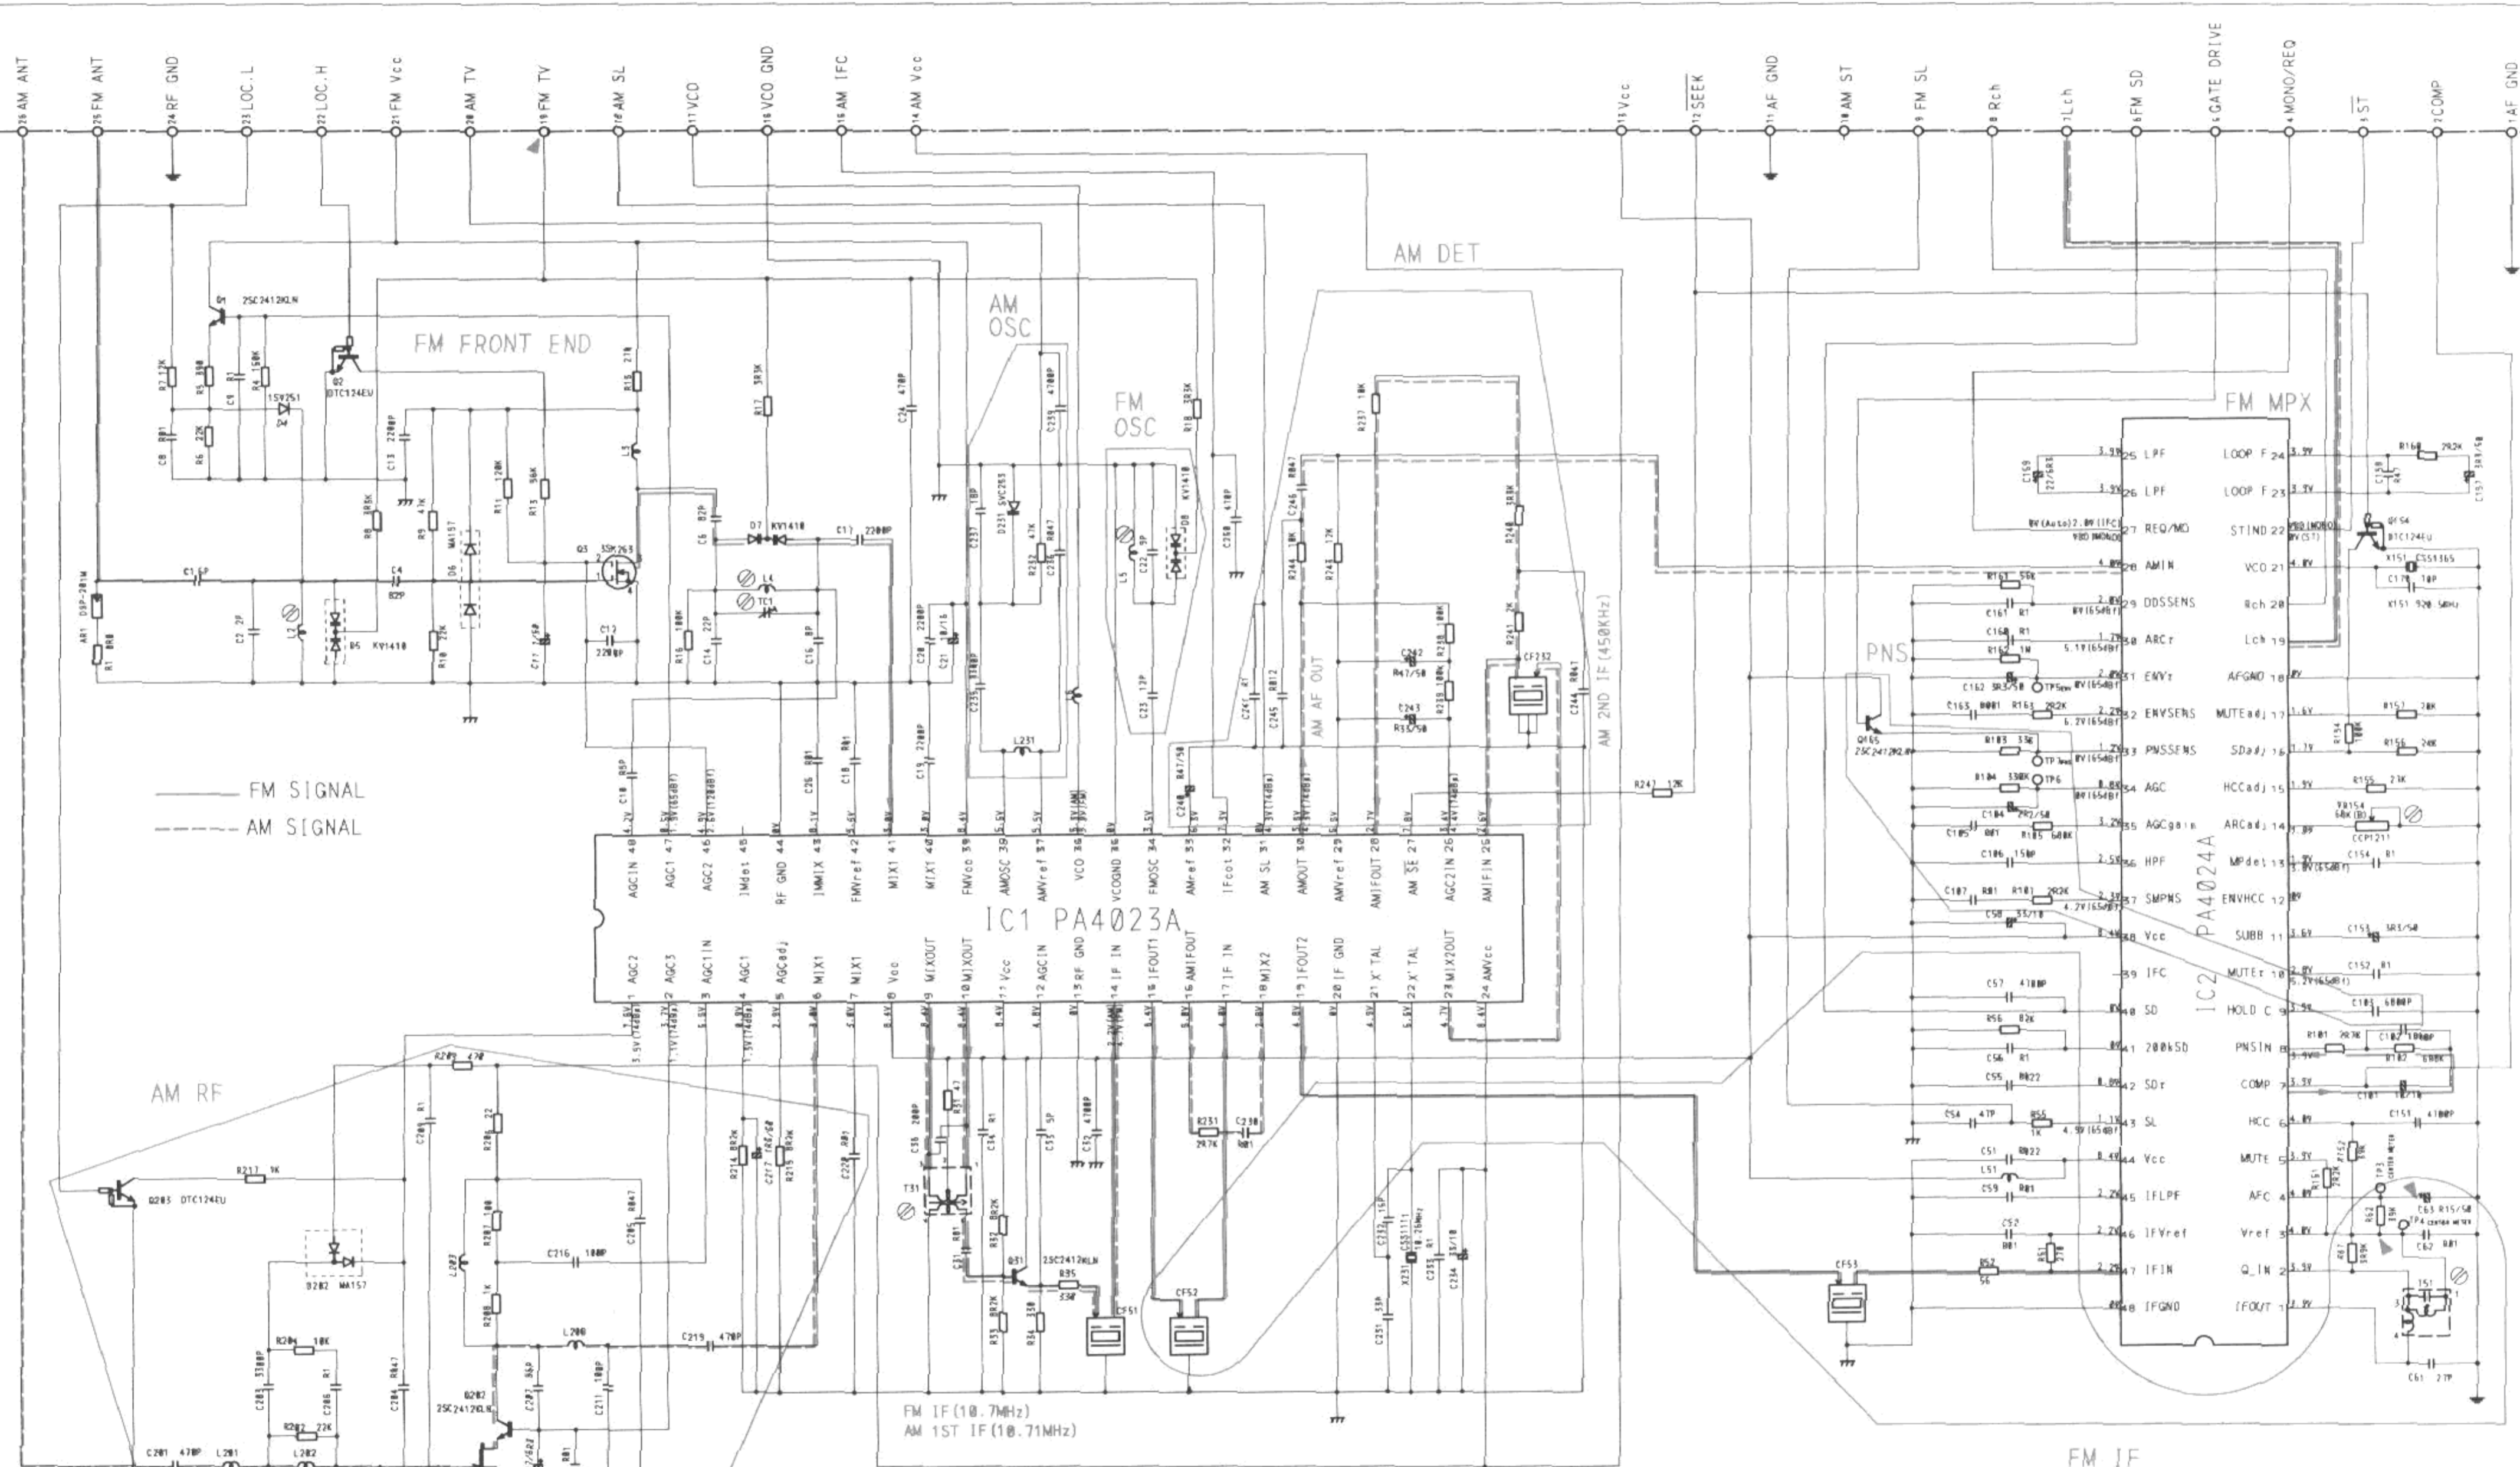

11. SCHEMATIC CIRCUIT DIAGRAM

TUNER AMP UNIT

A
B
C
D
E
F

Fig. 7

Схема автомагнитолы PIONEER KEH-1100, KEH-1150, KEH-1300, KEH-1300SDK, KEH-1311, KEH-1400, KEH-1450