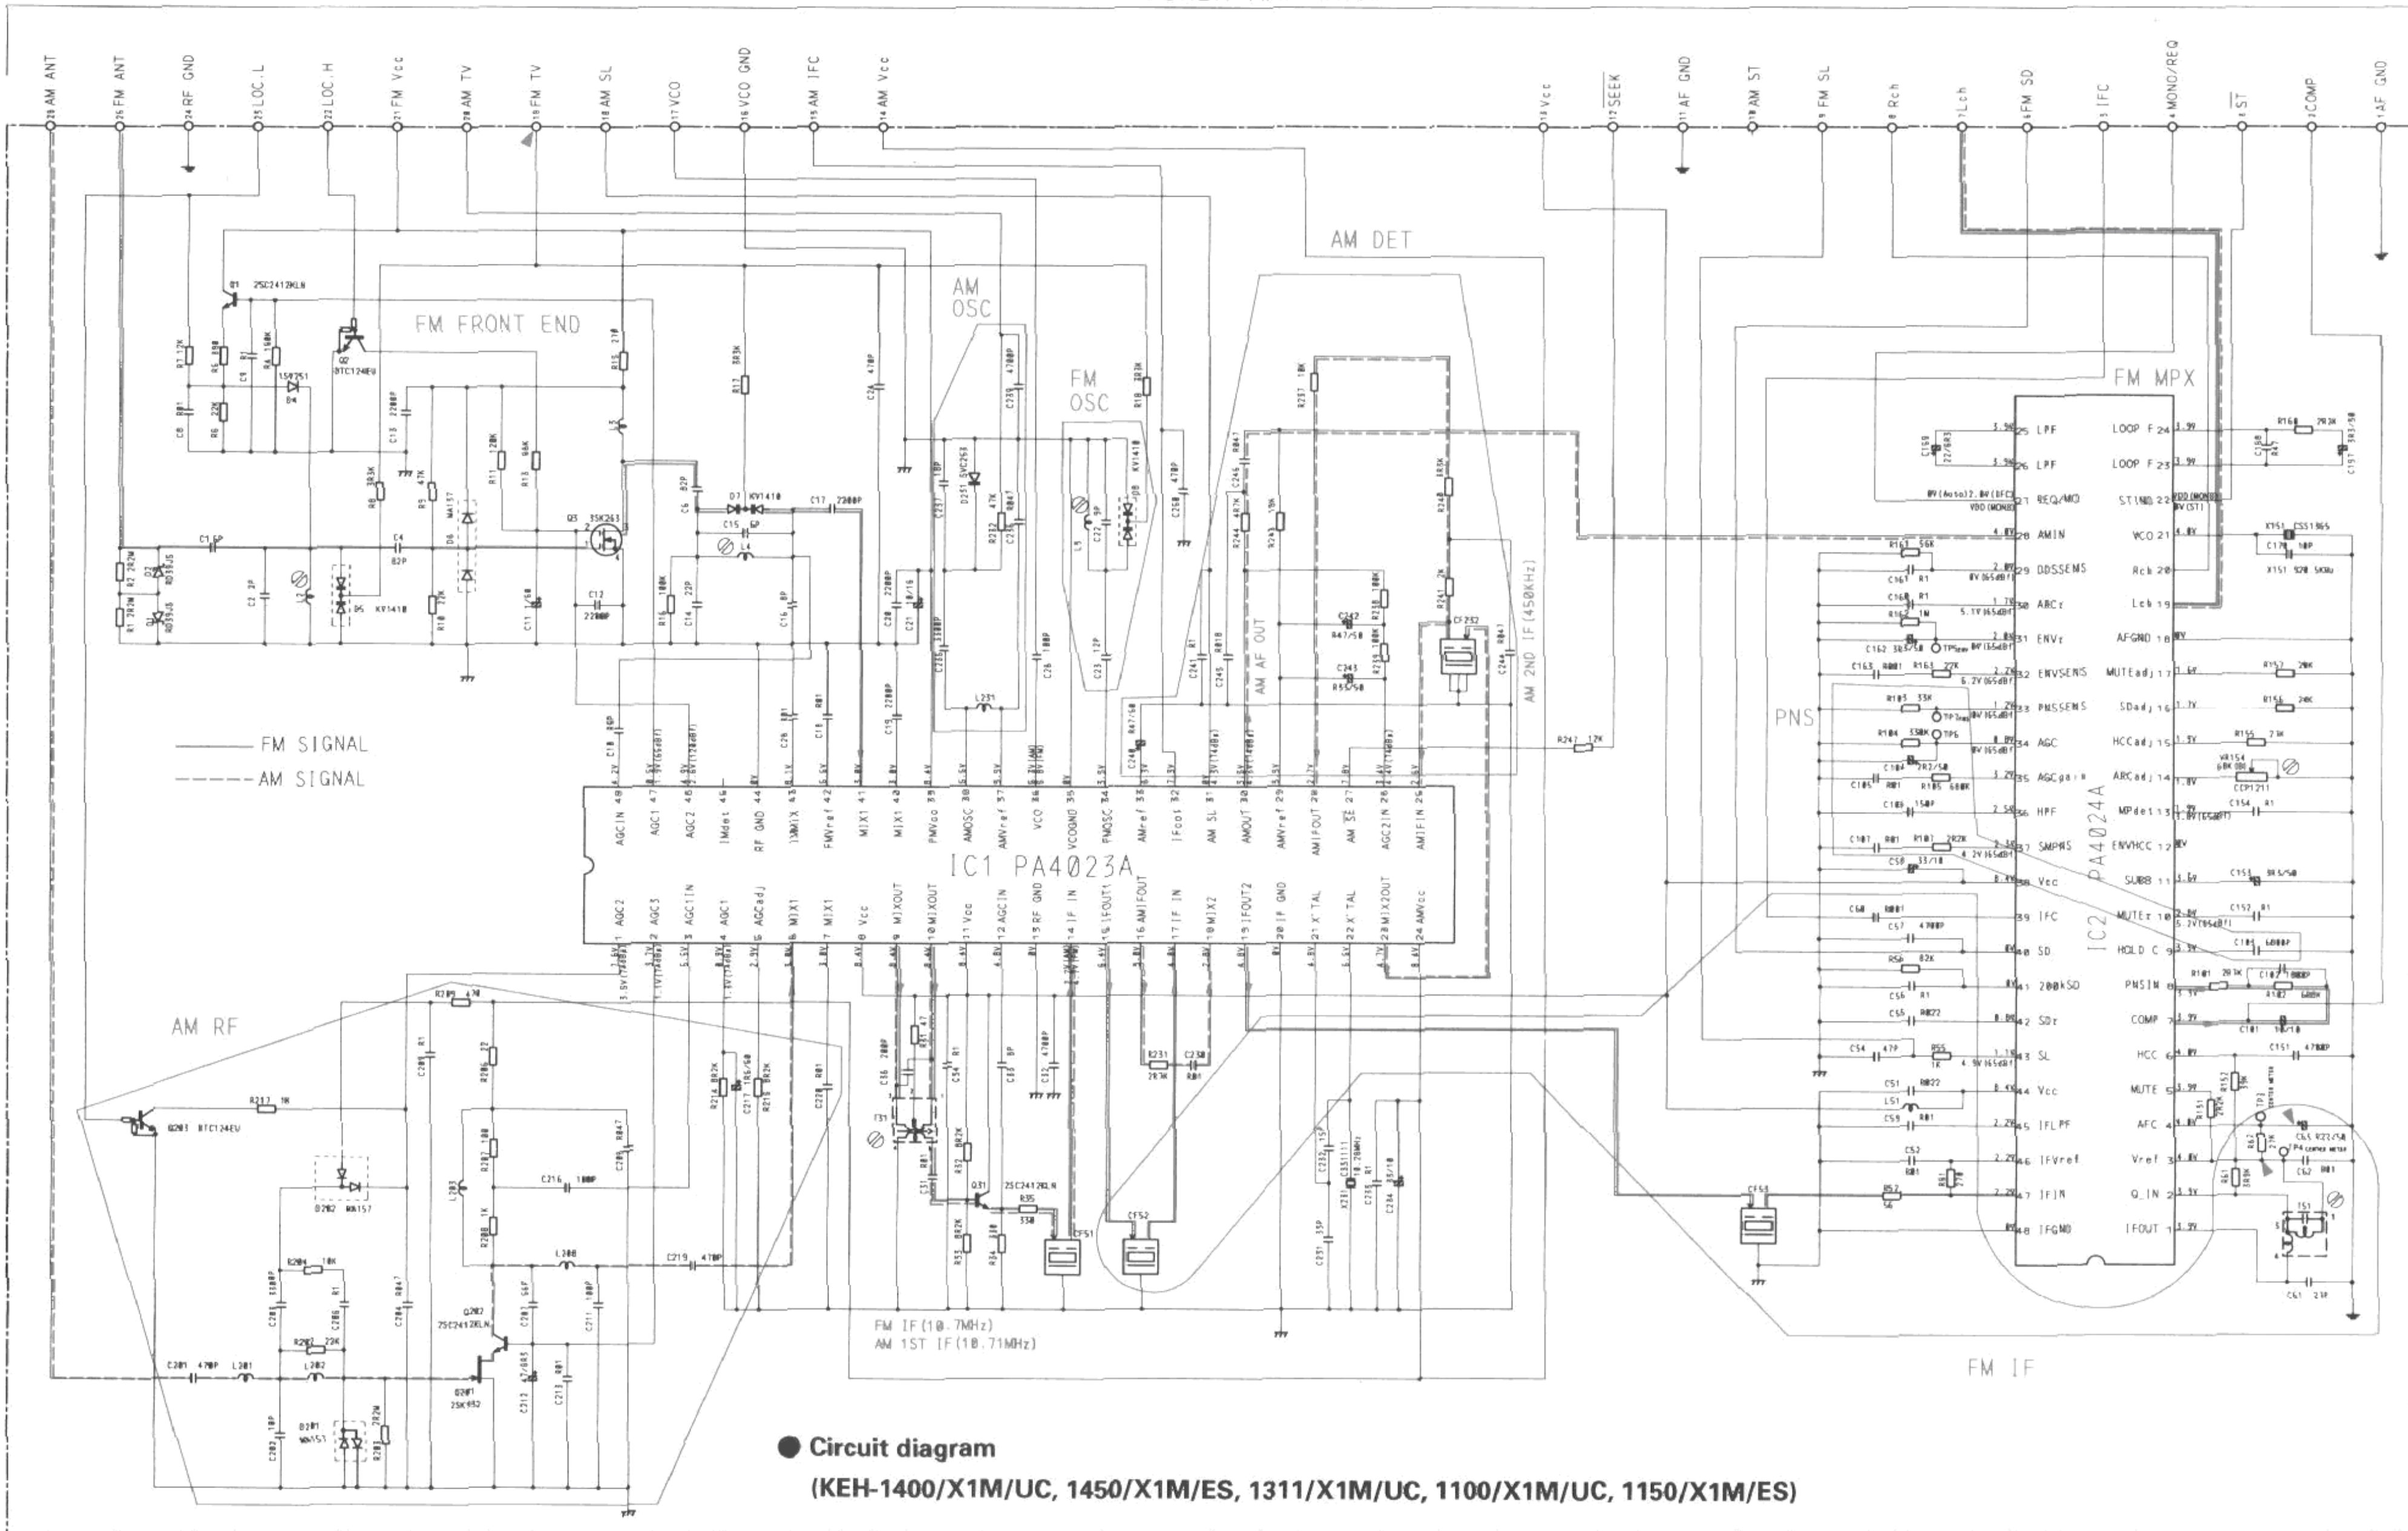

11. SCHEMATIC CIRCUIT DIAGRAM

TUNER AMP UNIT

A
B
C
D
E
F

Fig. 7

Схема автомагнитолы PIONEER KEH-1100, KEH-1150, KEH-1300, KEH-1300SDK, KEH-1311, KEH-1400, KEH-1450