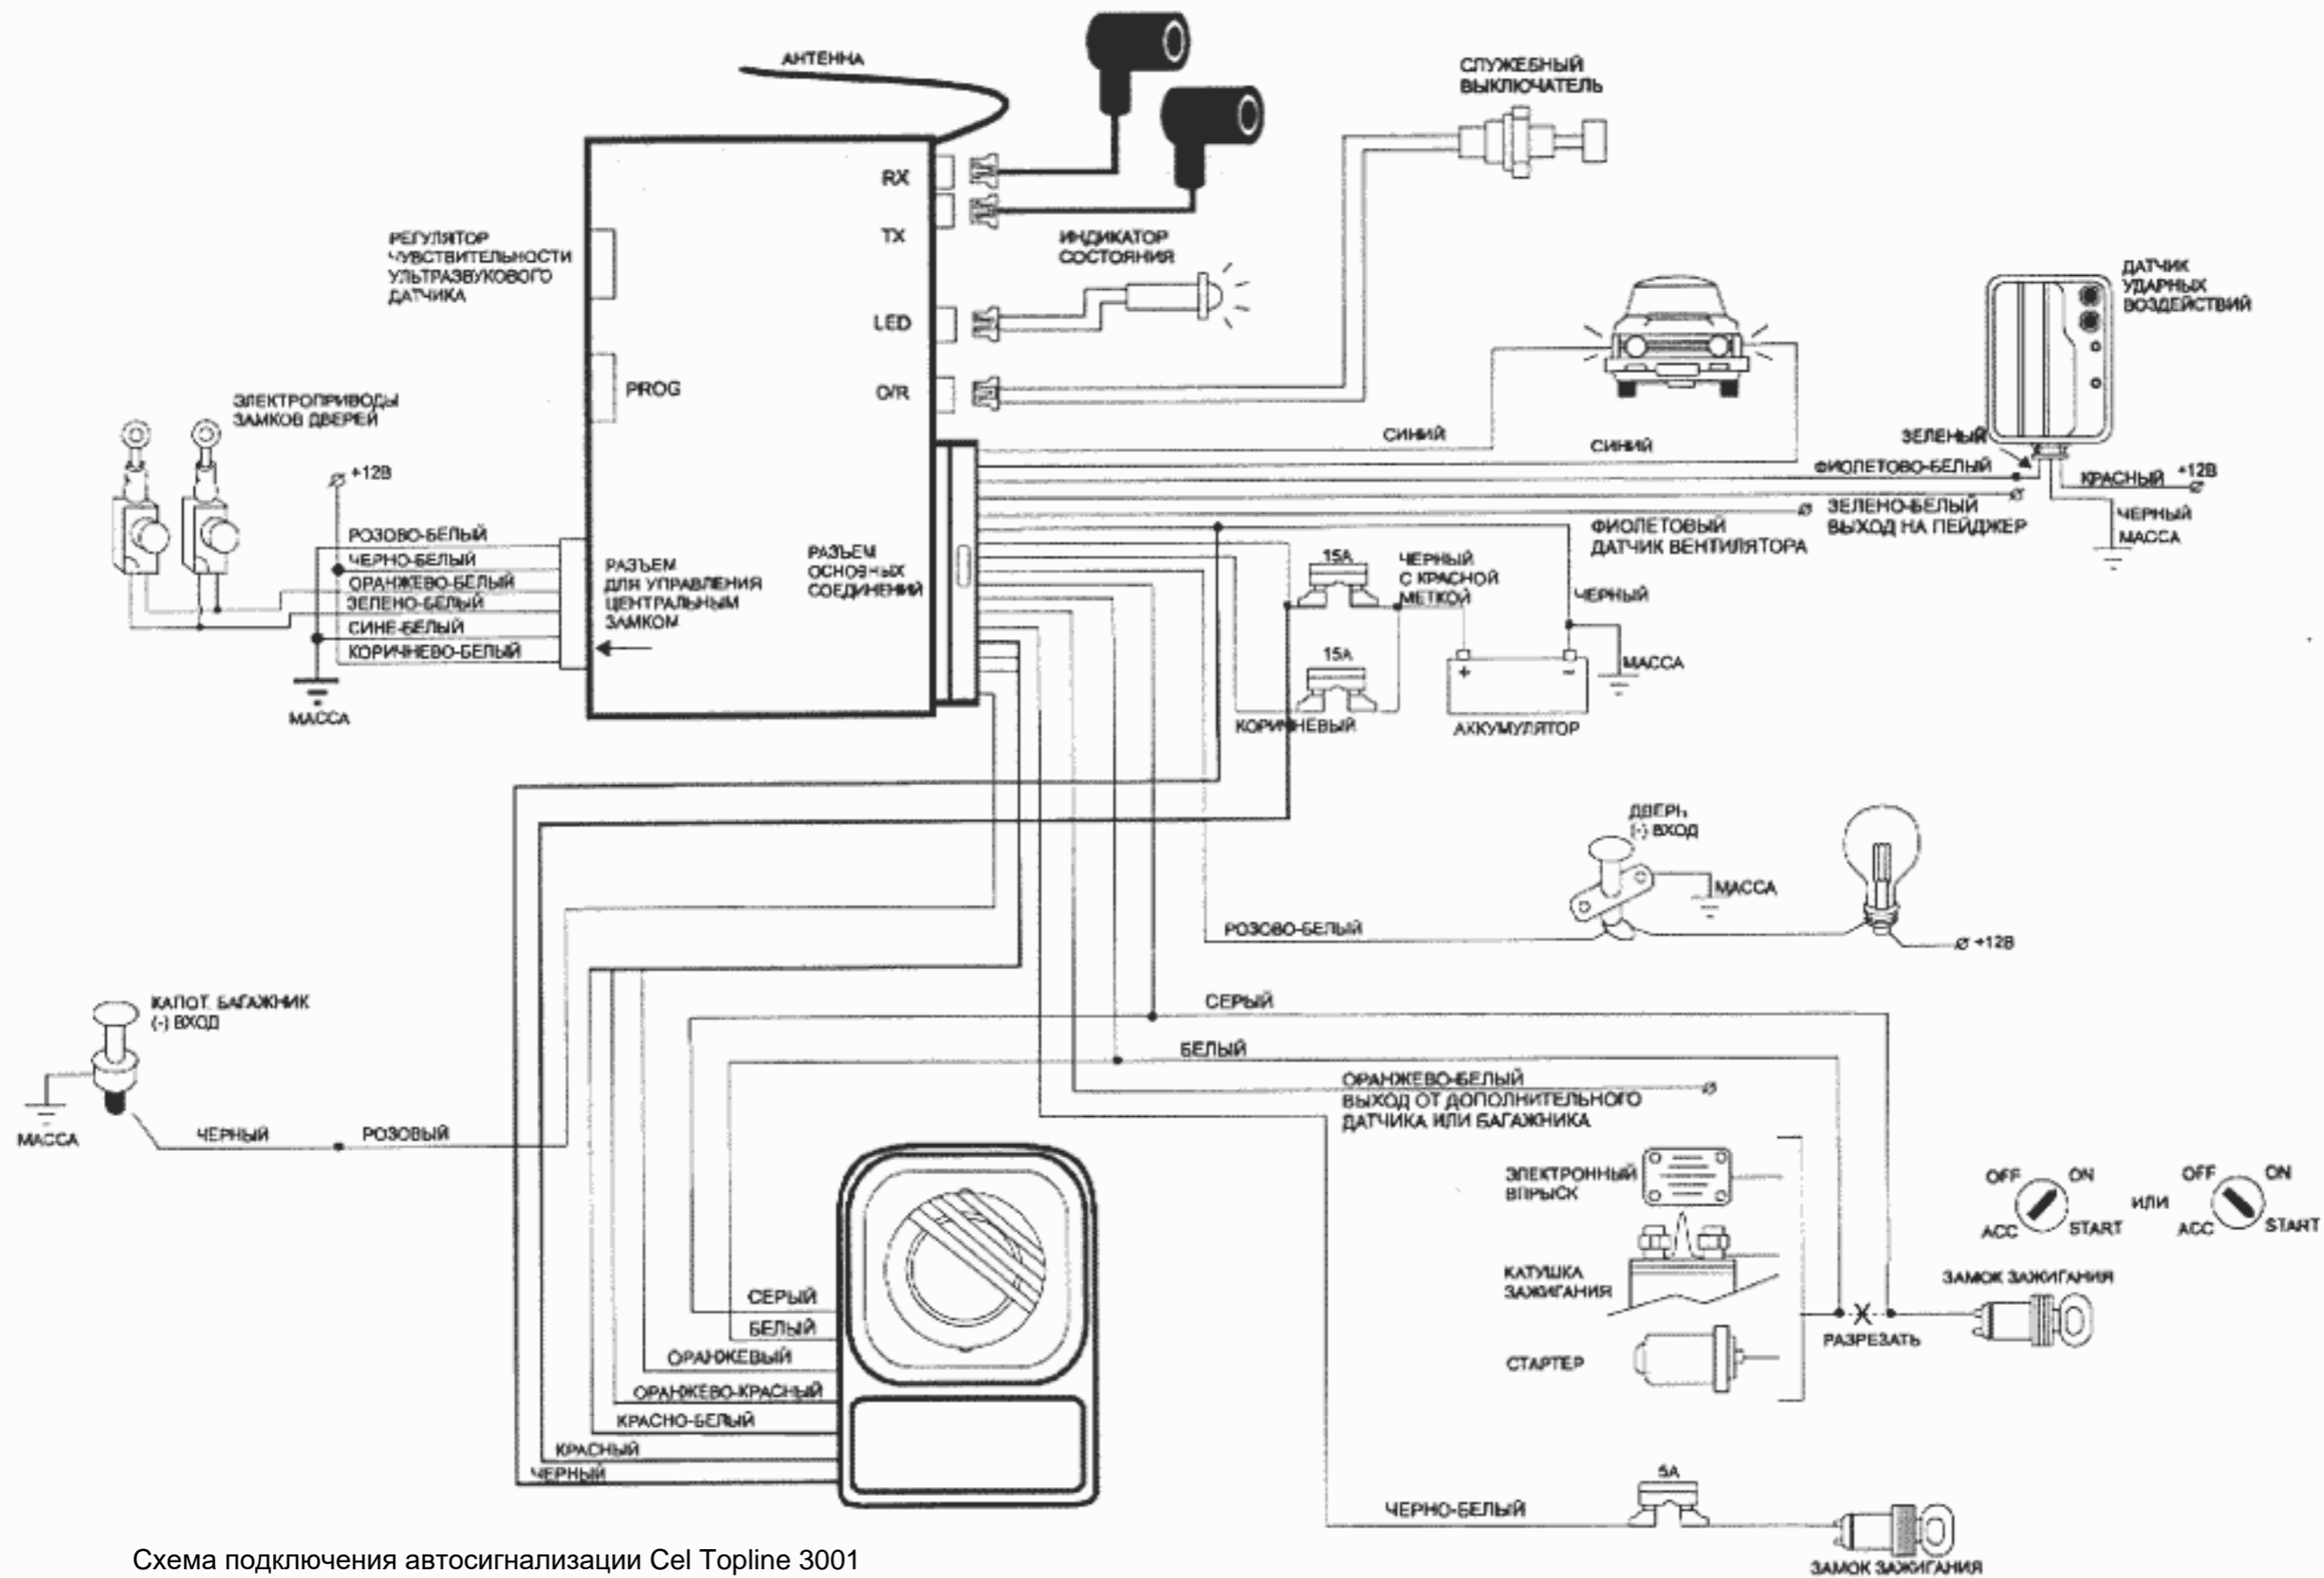

Схема подключения TL3001

Схема подключения автосигнализации Cel Topline 3001