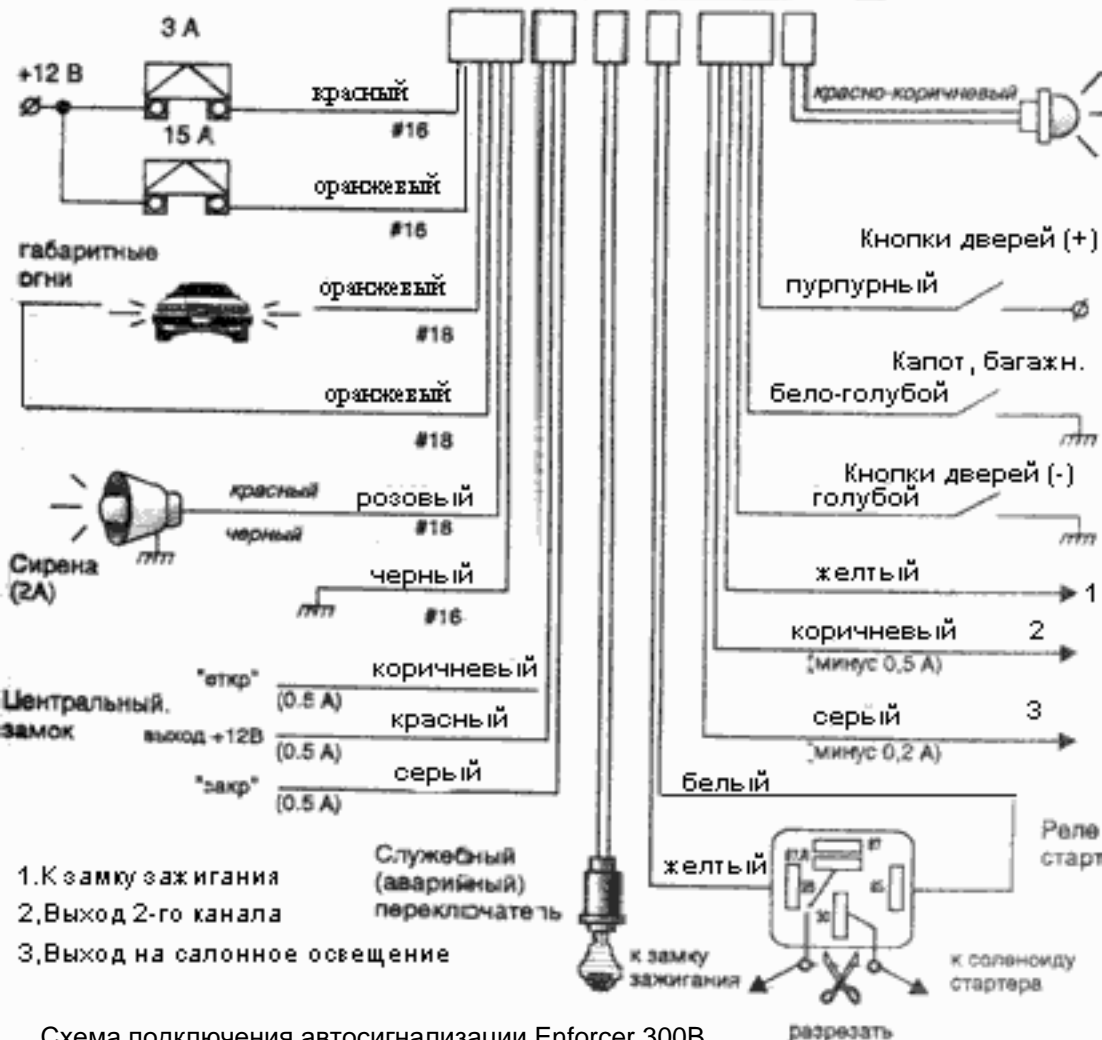

Датчик удара

Enforcer 300B

к антенне

Схема подключения автосигнализации Enforcer 300B