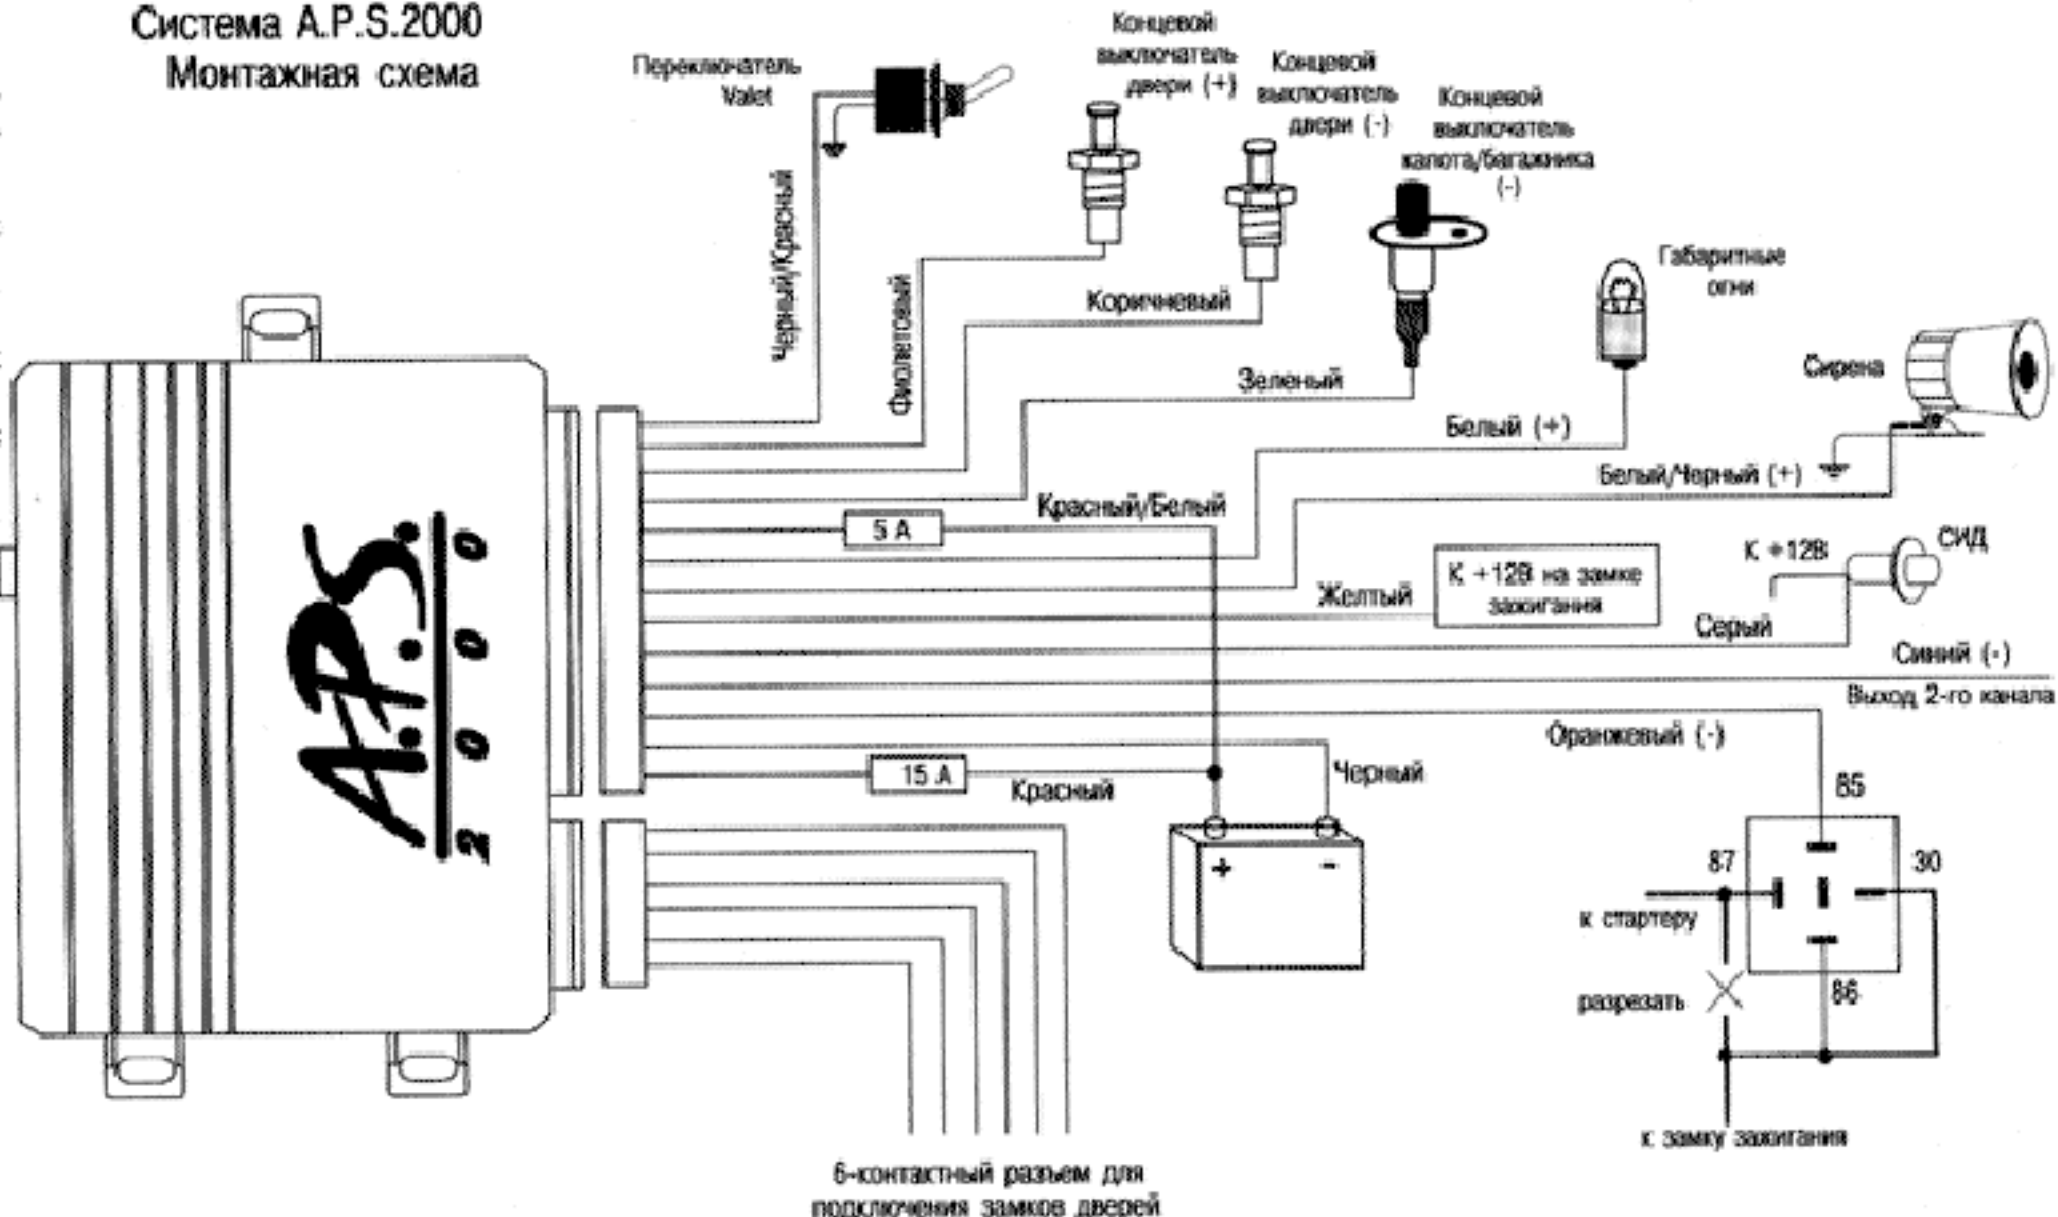

## Монтажная схема

Разъем для подключения датчика удара

Схема подключения автосигнализации Prestige APS-2000