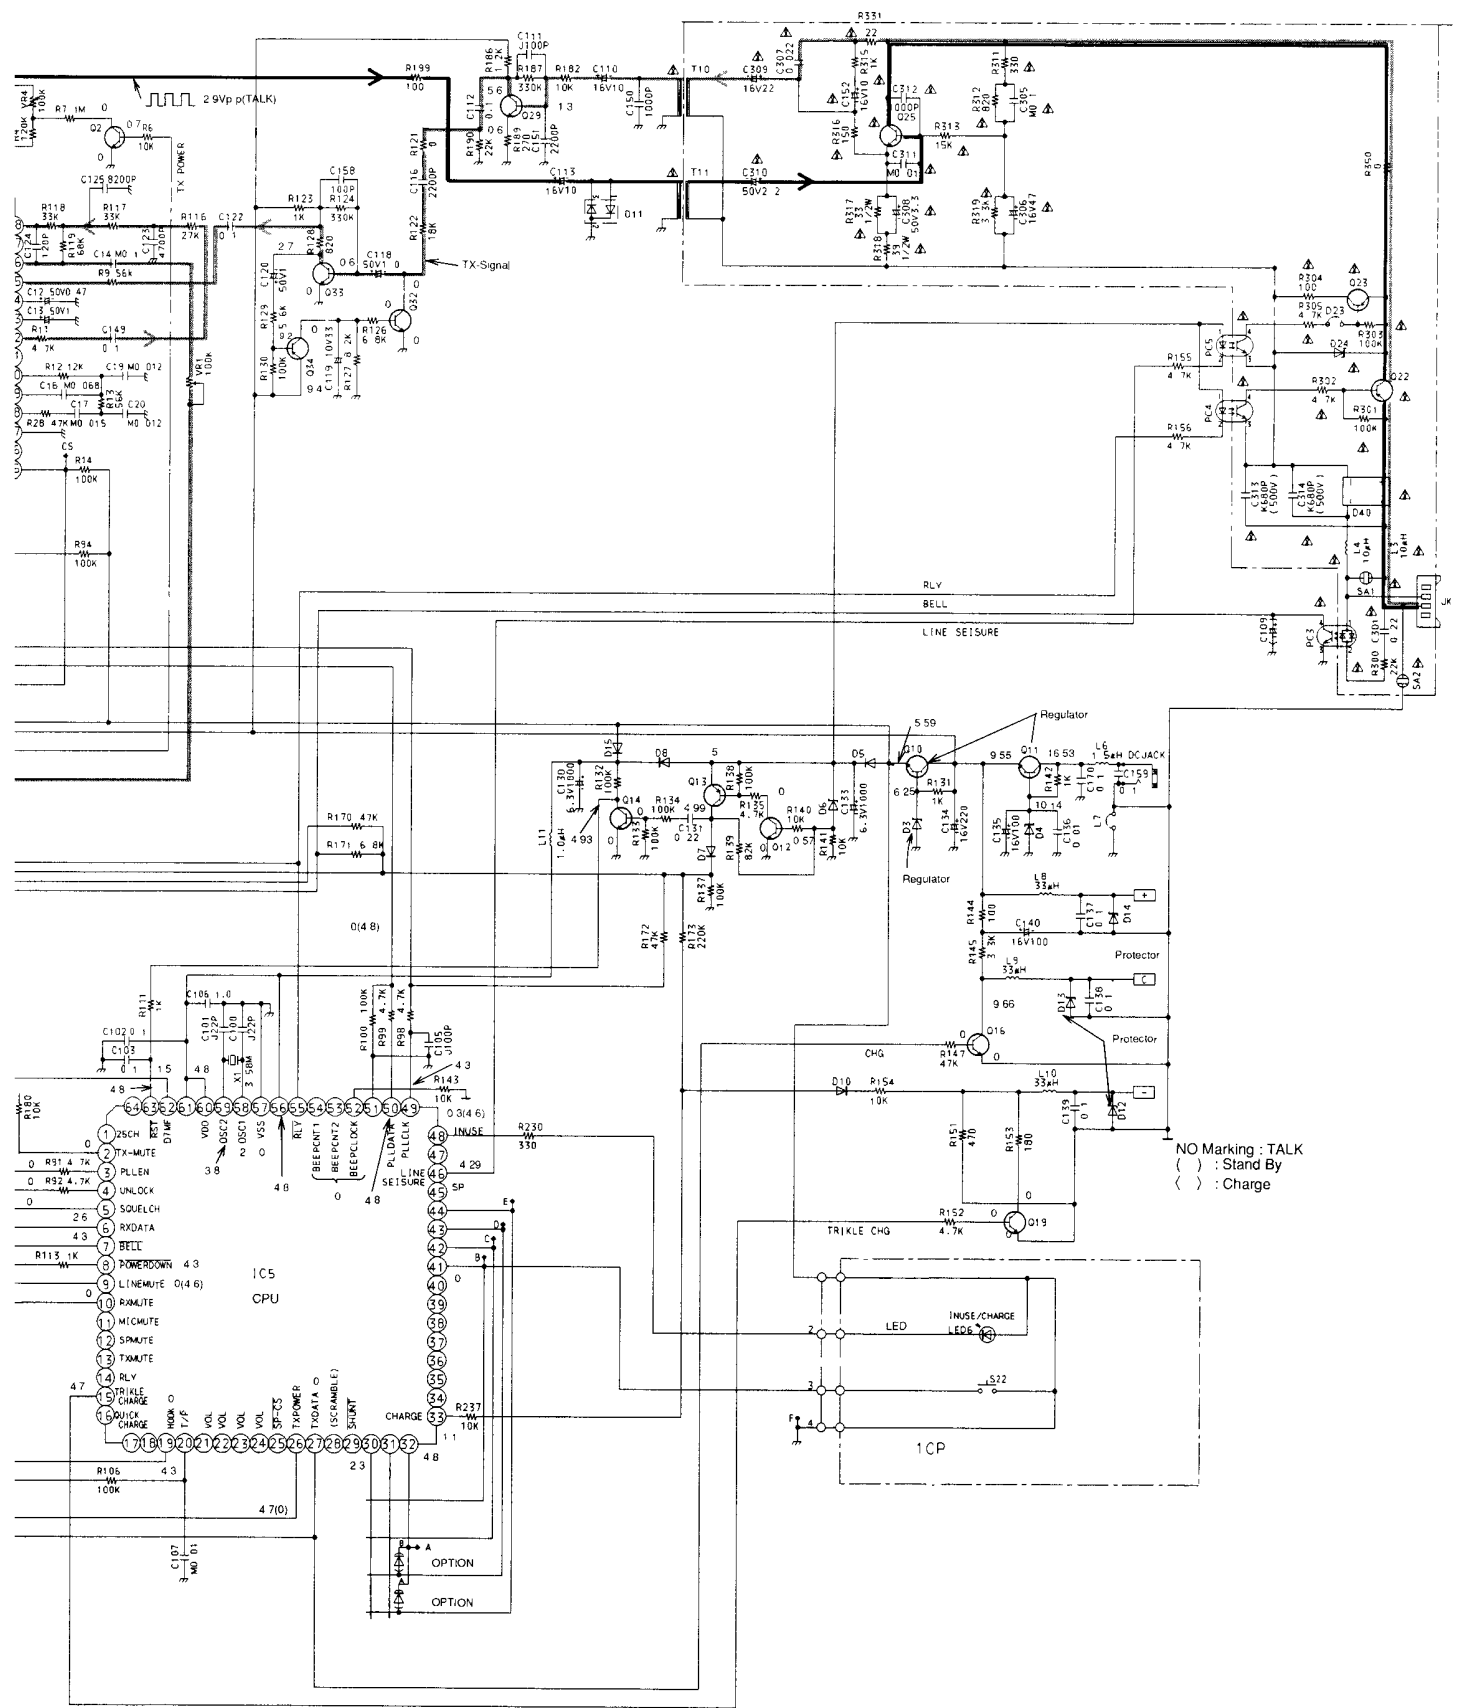

# Схема радиотелефона PANASONIC KX-T4025-AL

NO Marking : TALK  
 ( ) : Stand By  
 ( ) : Charge