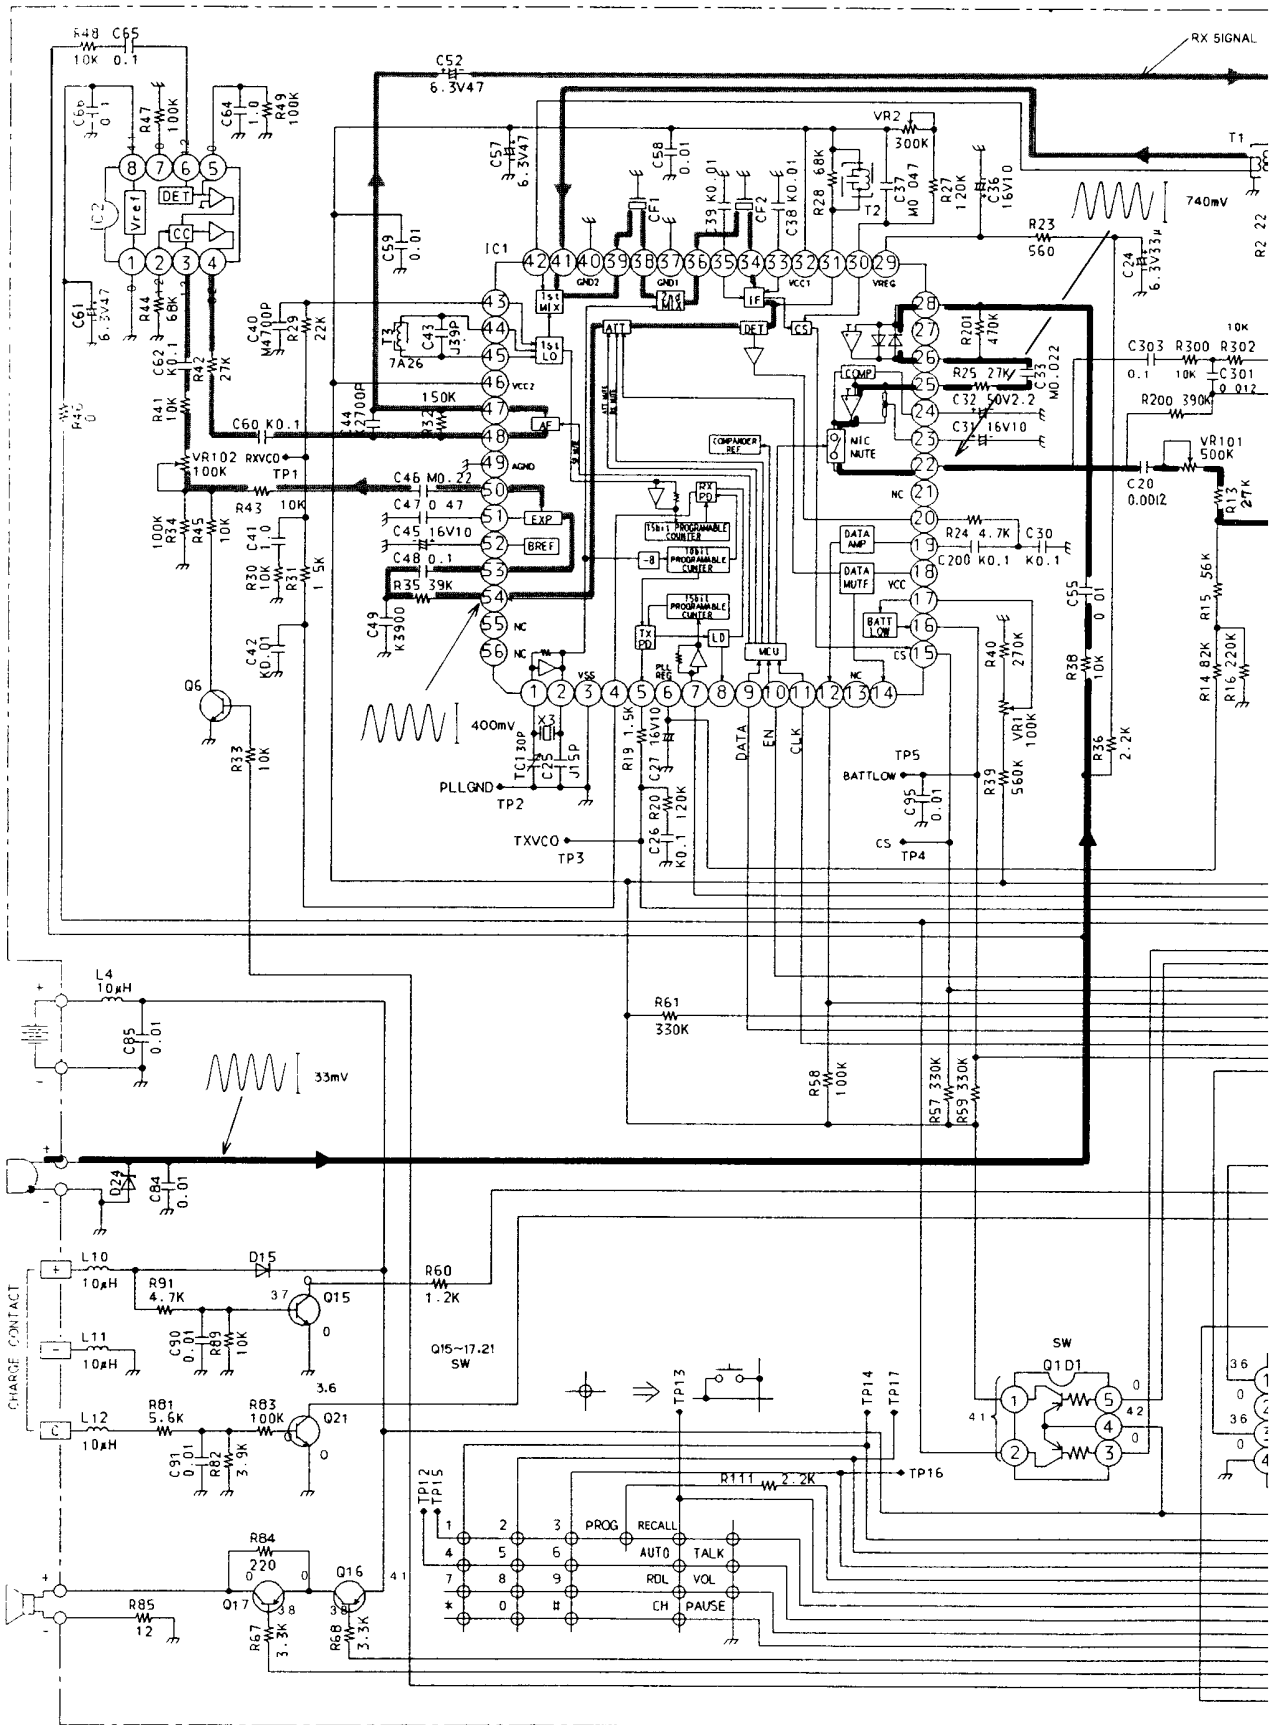

# Схема радиотелефона PANASONIC KX-T4025-AL

NO Marking : TALK  
 ( ) : Stand By  
 ( ) : Charge