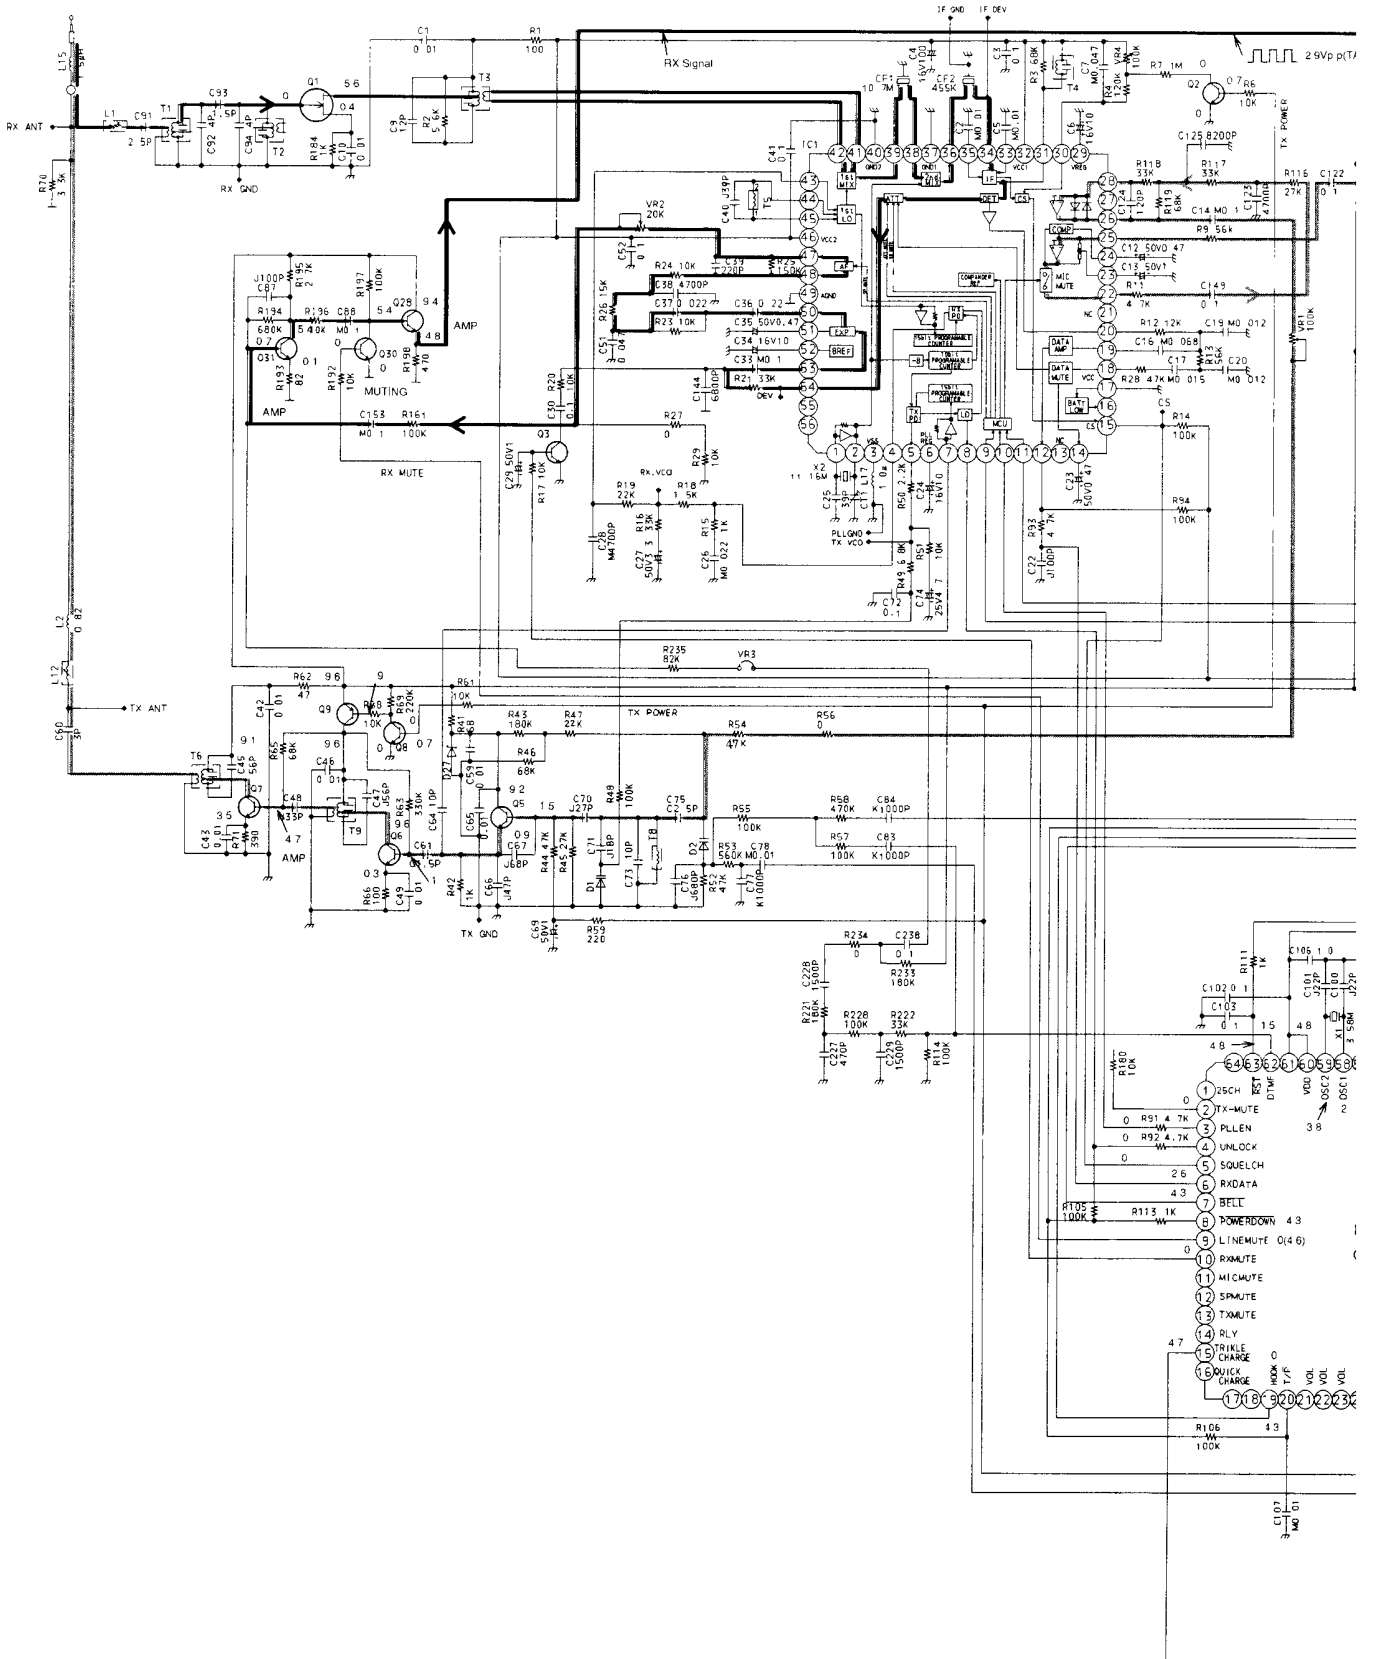

# Схема радиотелефона PANASONIC KX-T4025-AL

NO Marking : TALK  
 ( ) : Stand By  
 ( ) : Charge