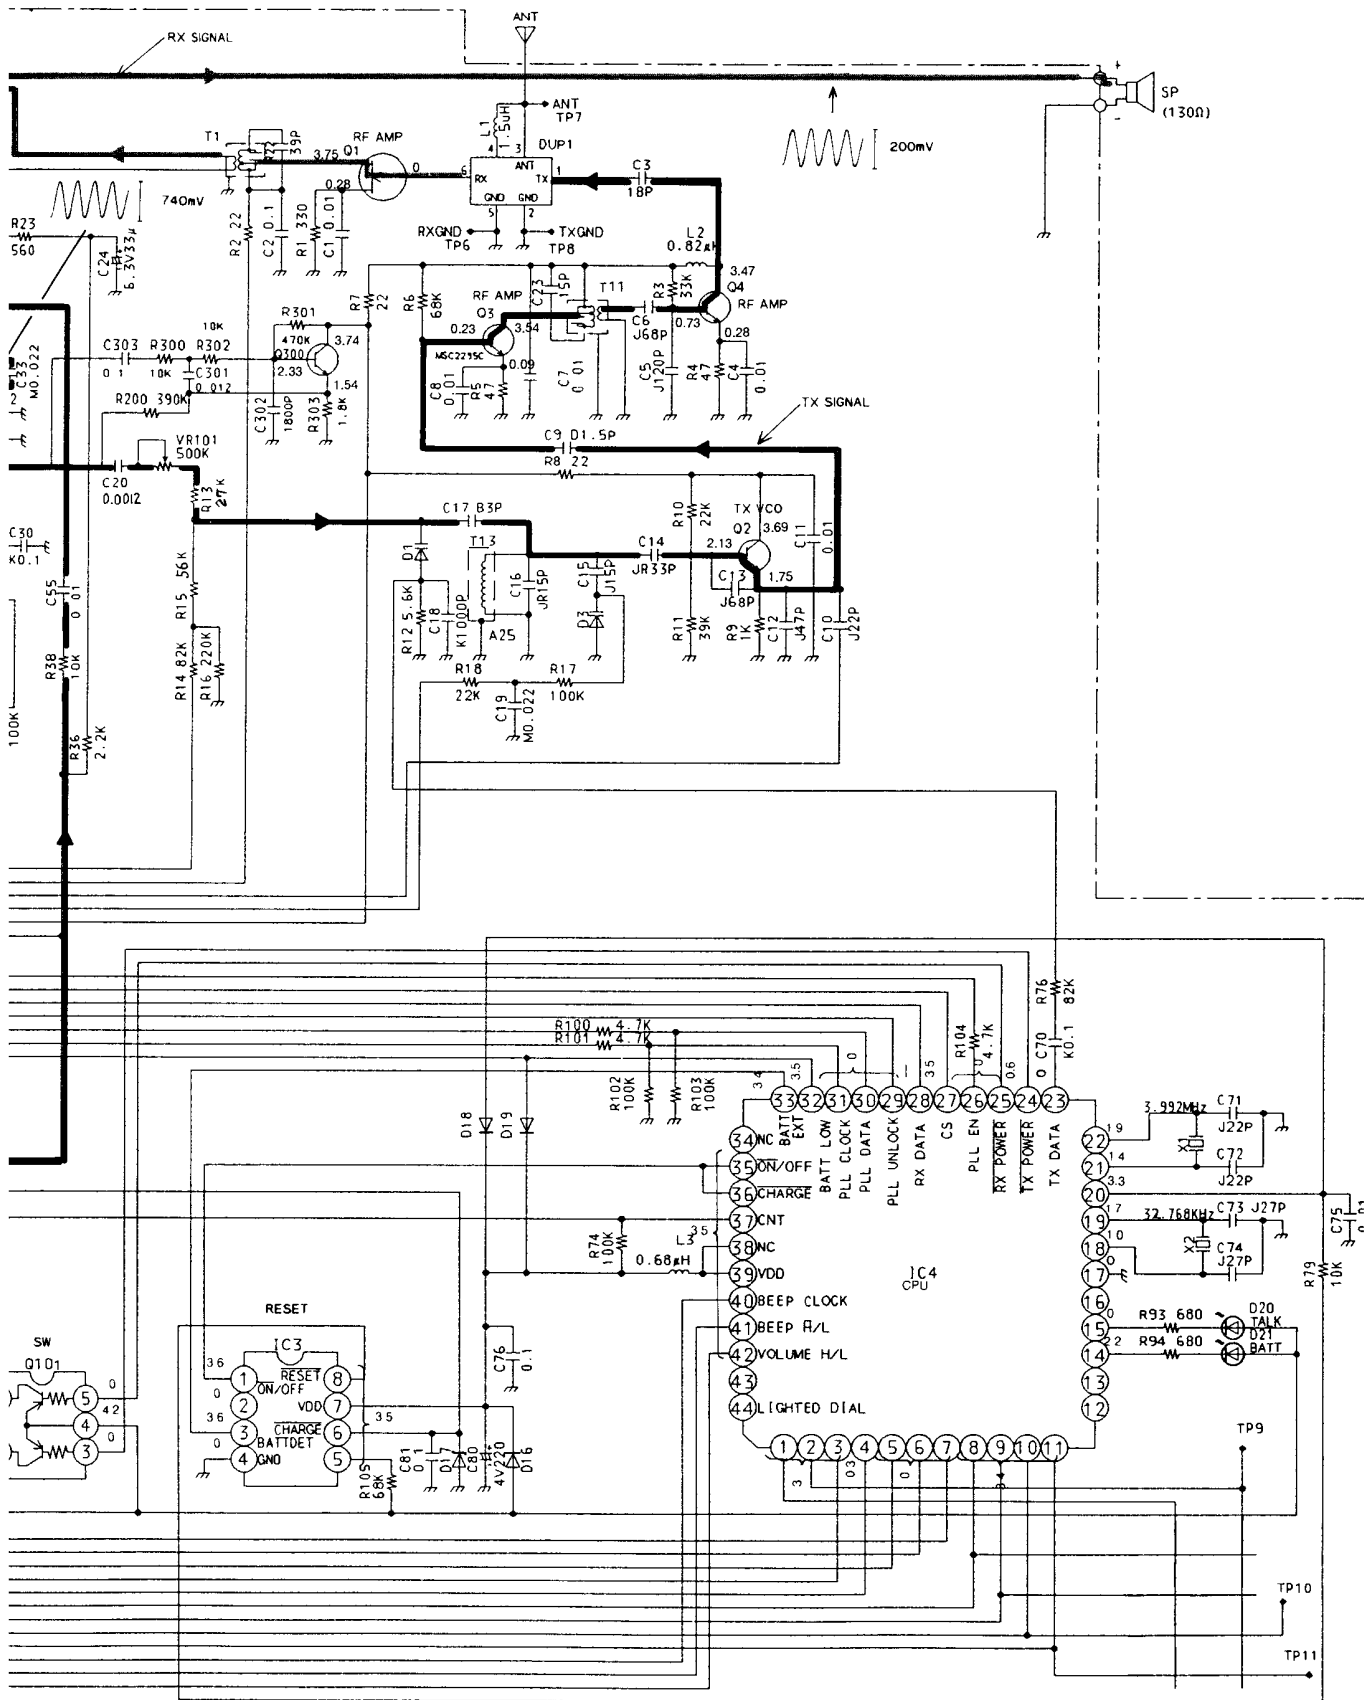

# Схема радиотелефона PANASONIC KX-T4025-AL

NO Marking : TALK  
 ( ) : Stand By  
 ( ) : Charge