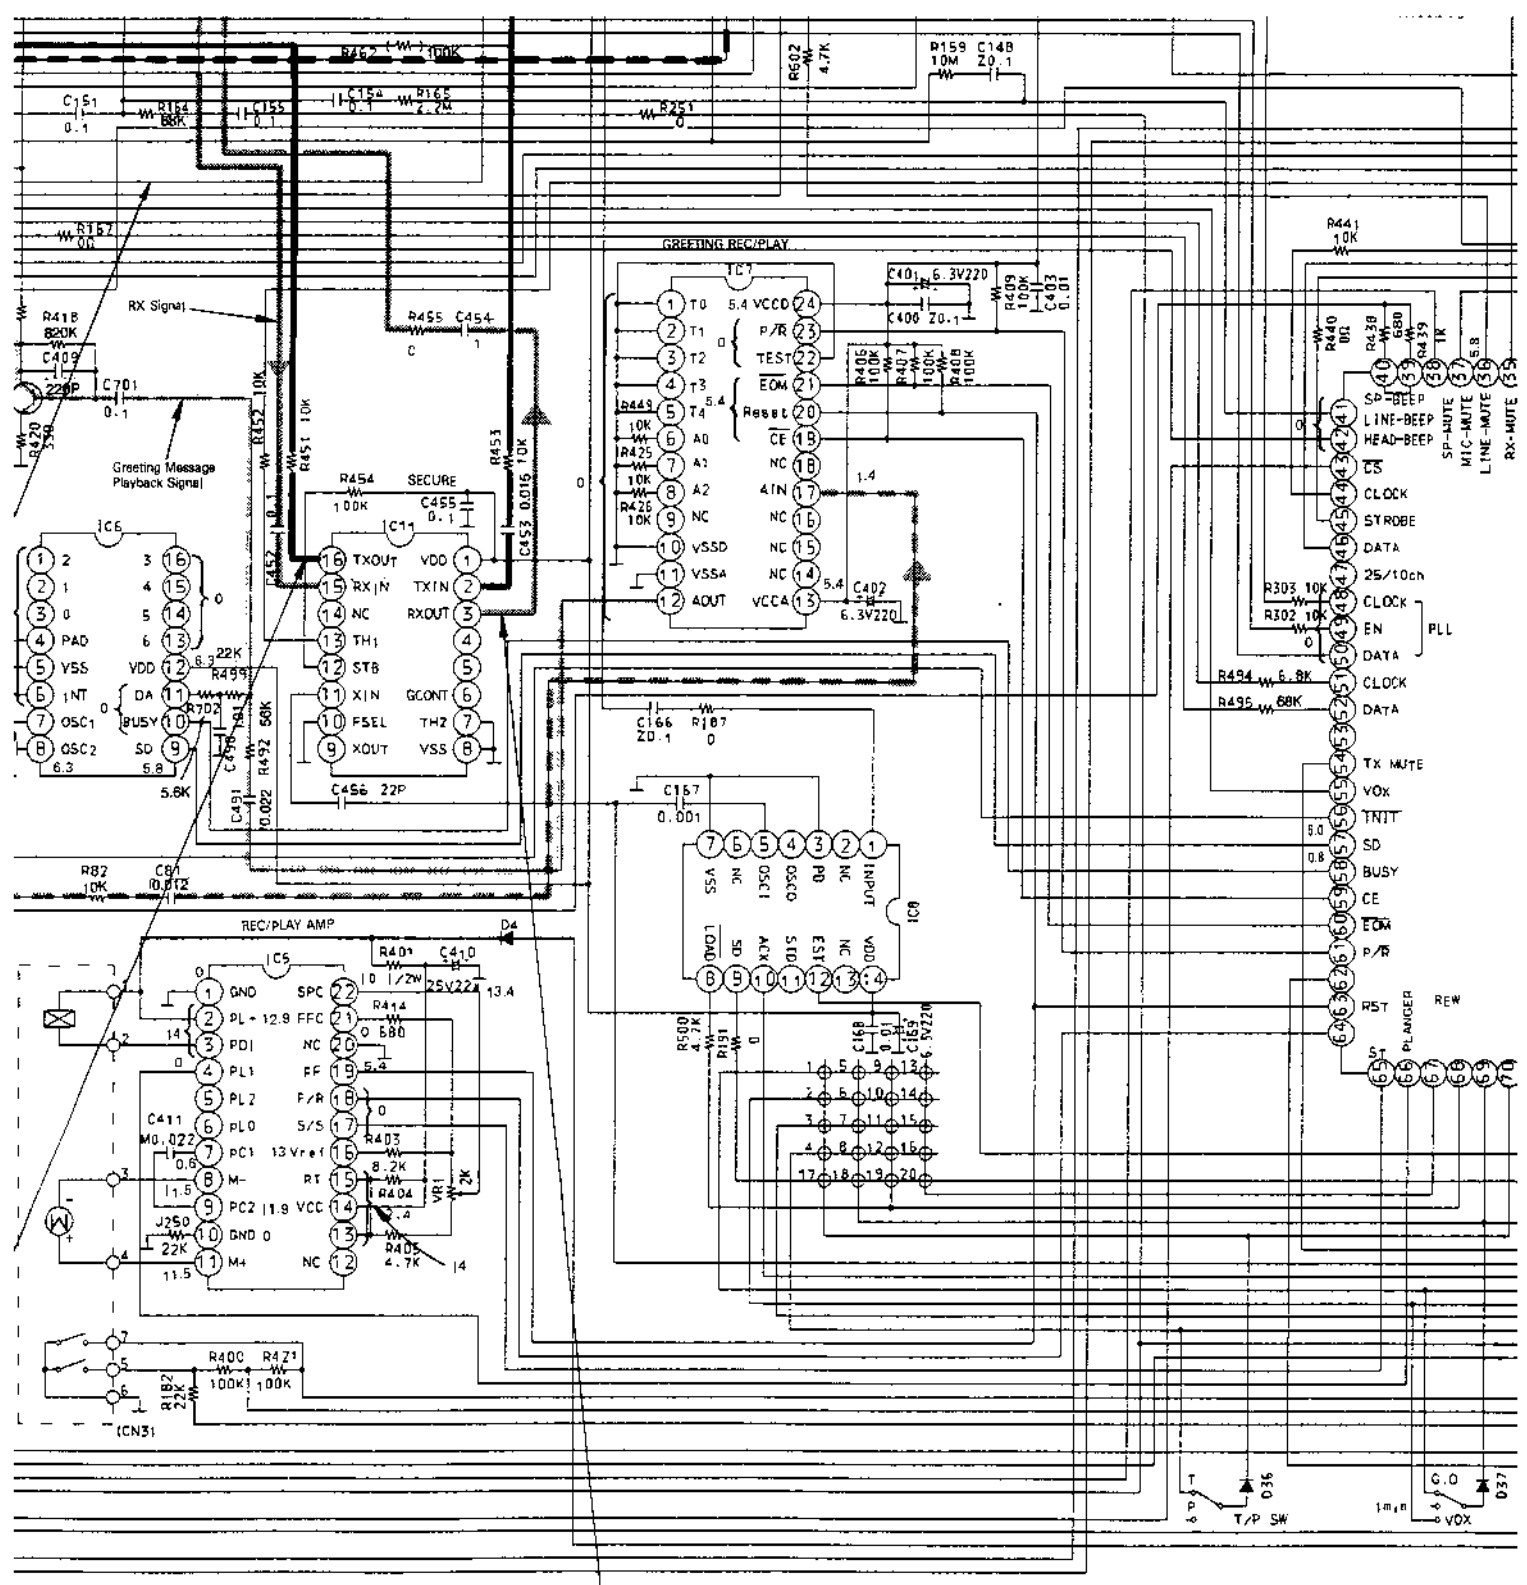

Схема радиотелефона PANASONIC KX-T4360

GREETING REC/PLAY

SECURE

REC/PLAY AMP

IC8

IC7

IC6

IC5