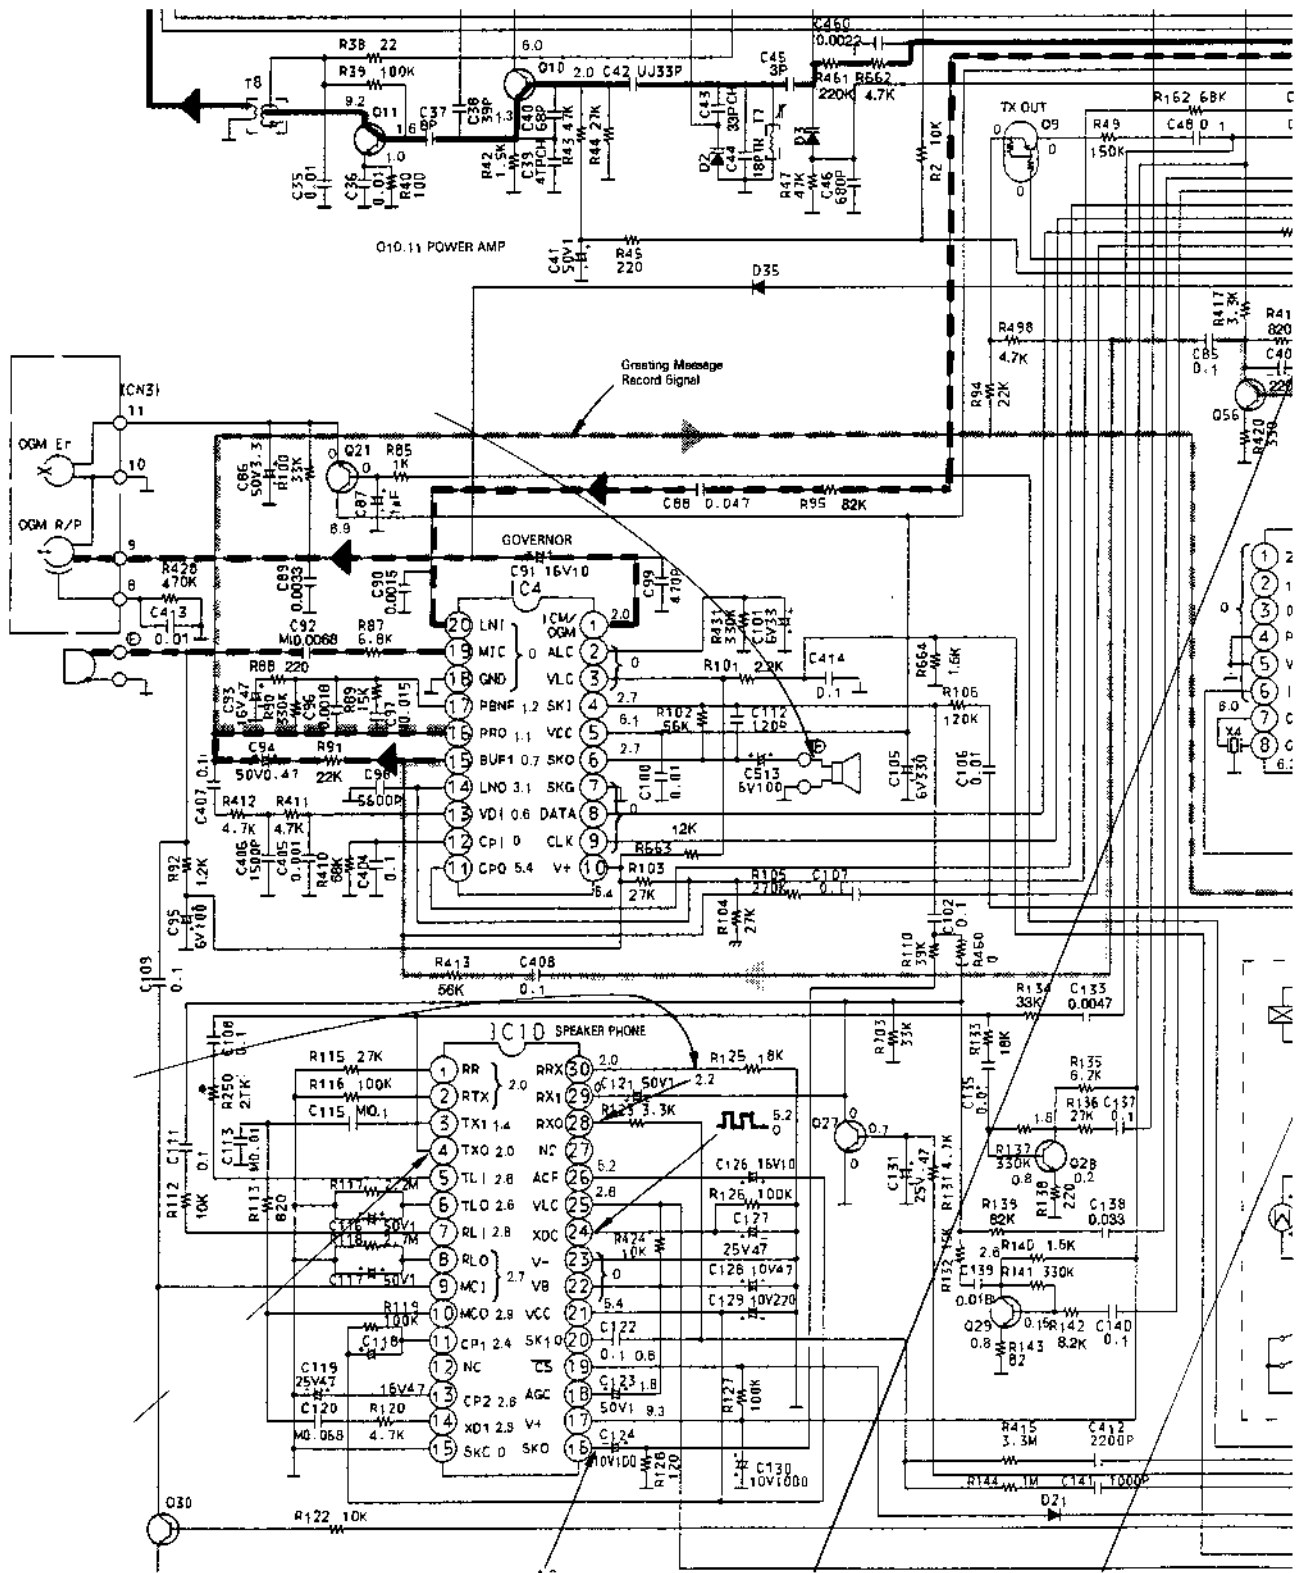

Схема радиотелефона PANASONIC KX-T4360

GREETING REC/PLAY

SECURE

REC/PLAY AMP

IC8

IC7

IC6

IC5