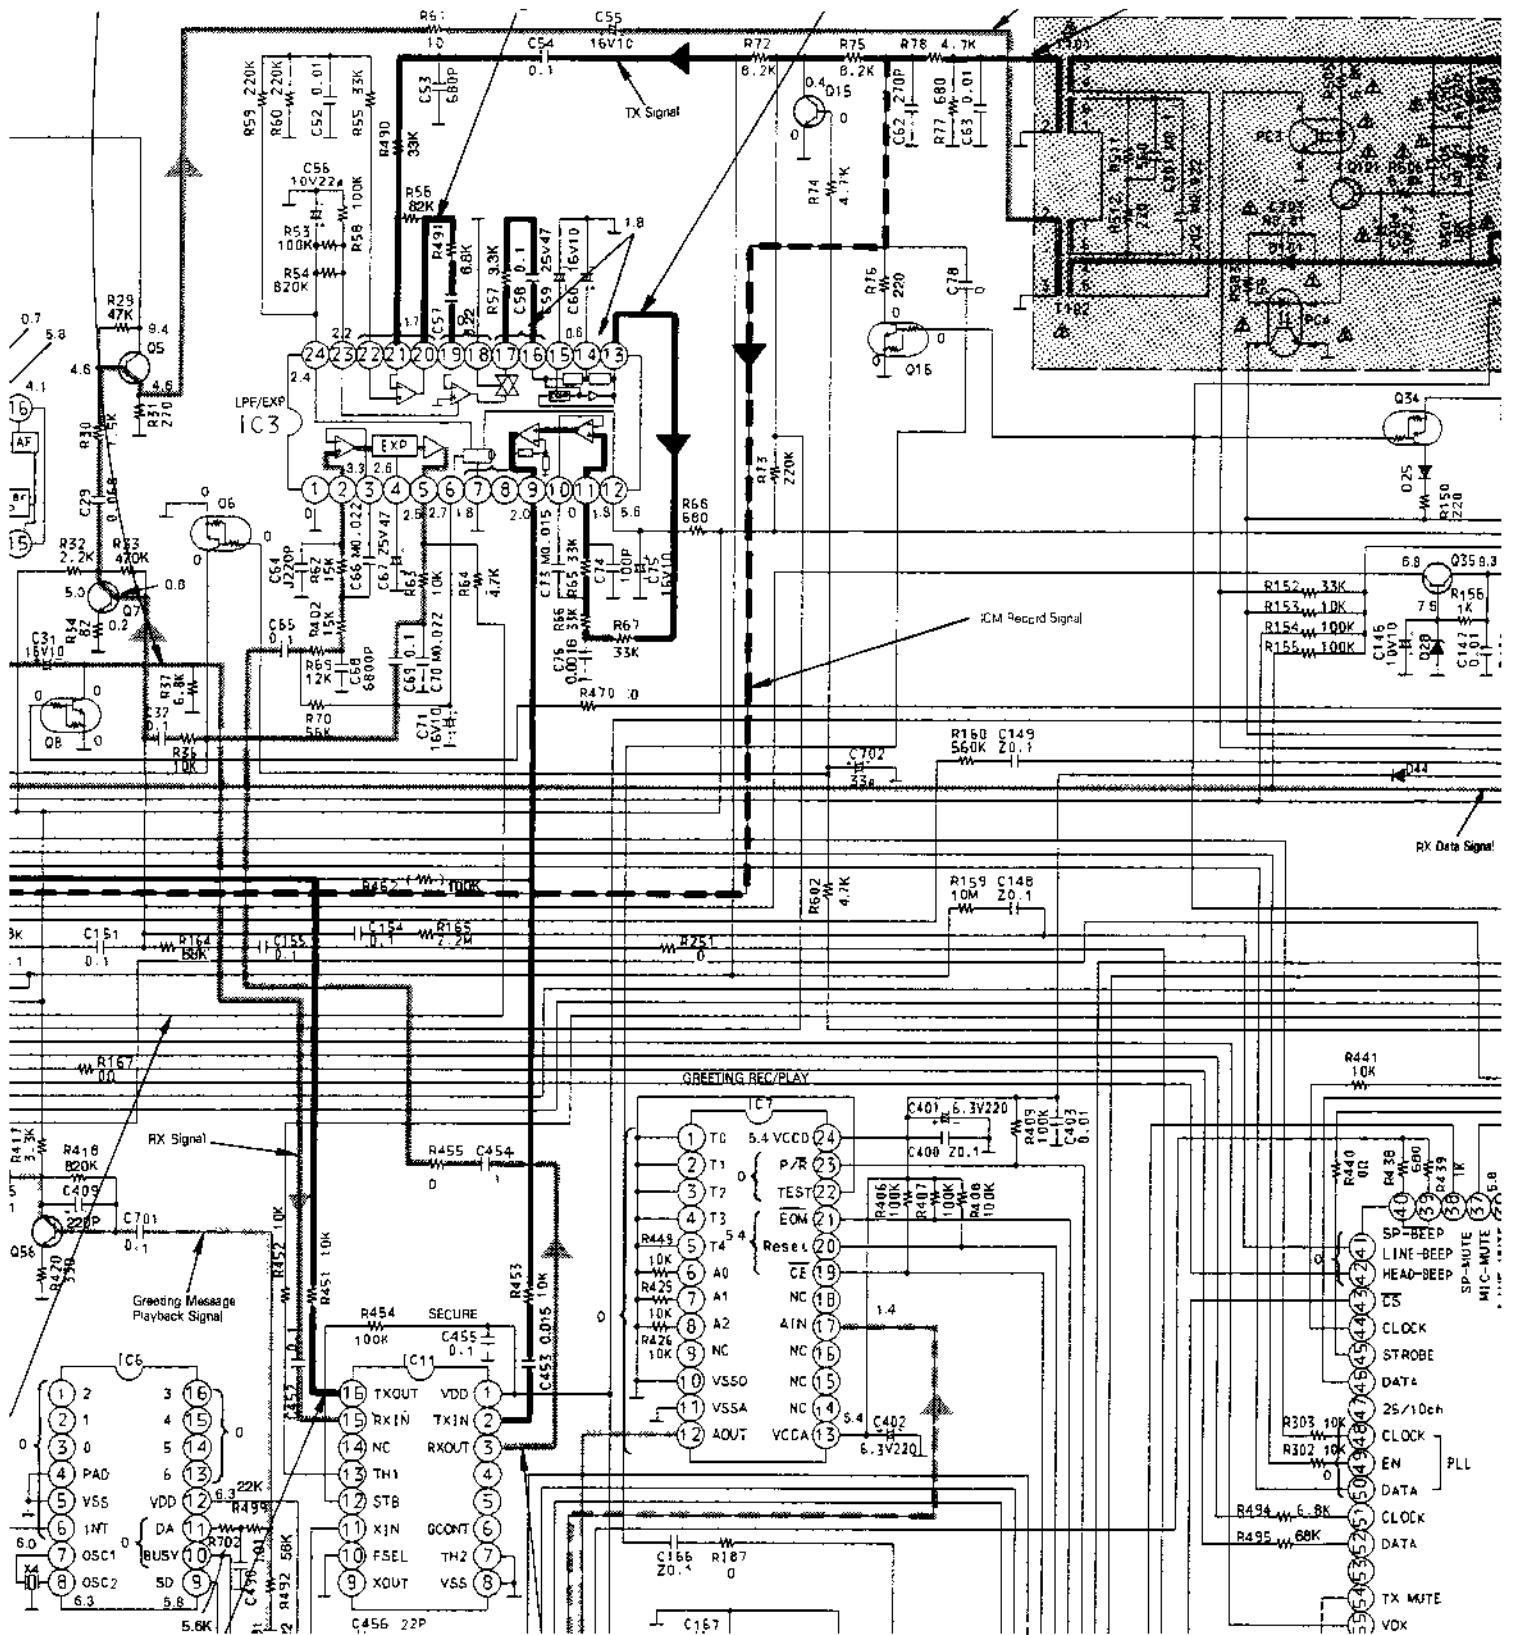

Схема радиотелефона PANASONIC KX-T4360

GREETING REC/PLAY

SECURE

REC/PLAY AMP

IC8

IC7

IC6

IC5