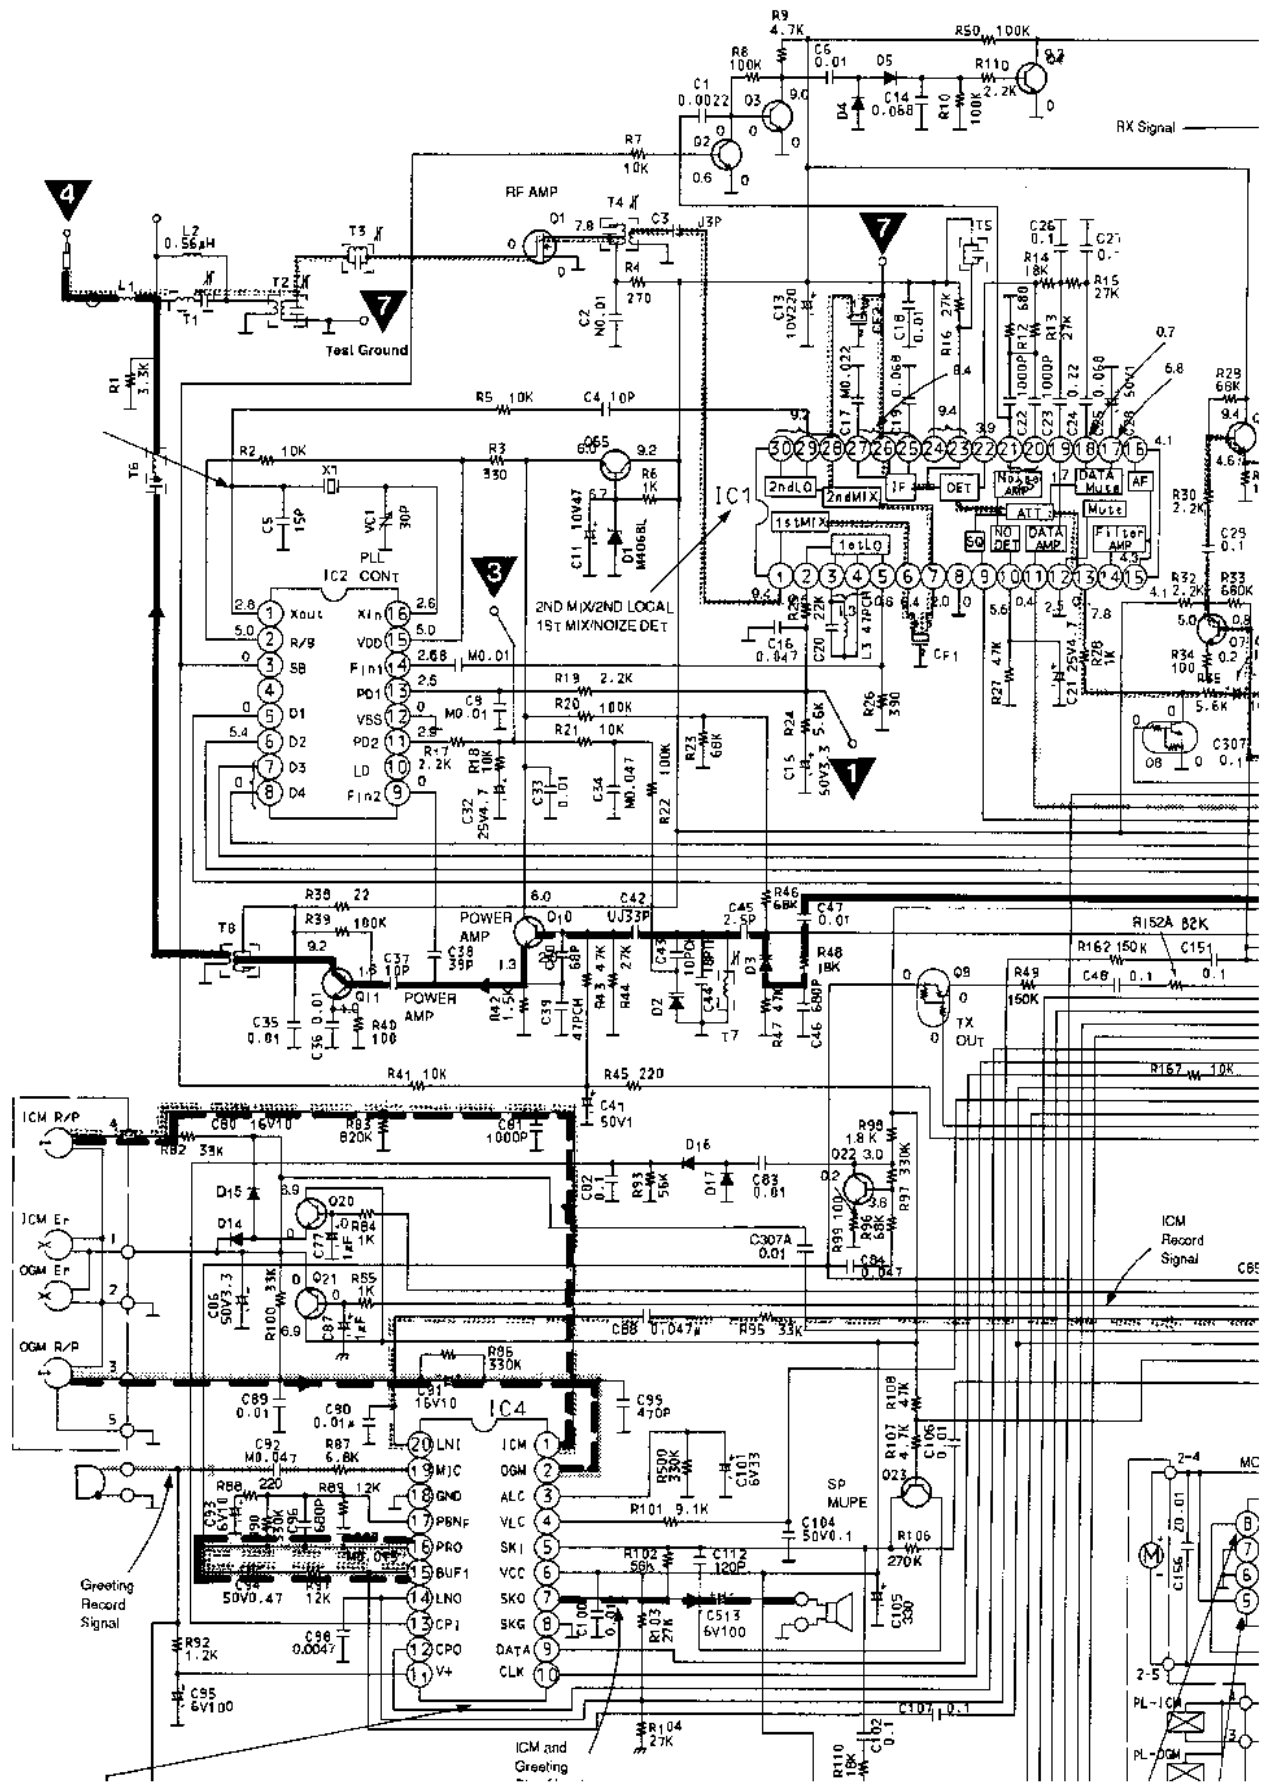

Схема радиотелефона PANASONIC KX-T4400

SCHEMATIC DIAGRAM (RX FRONT)