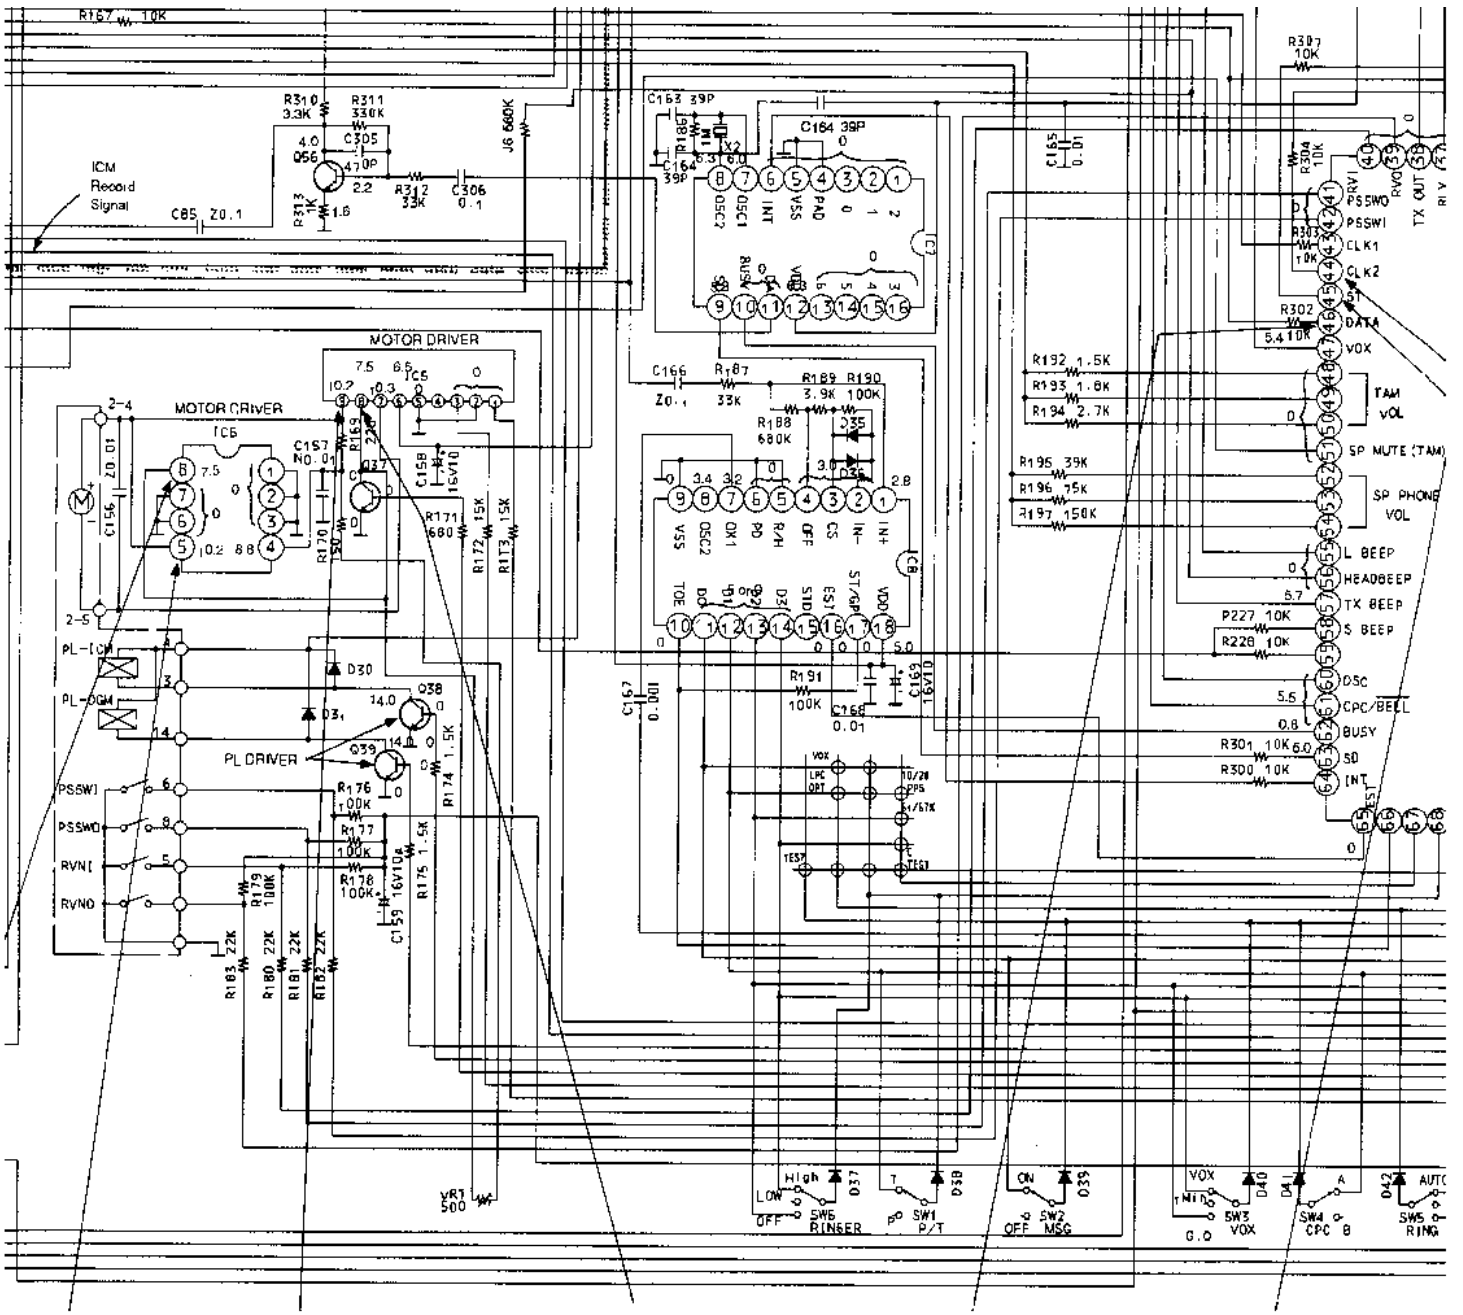

Схема радиотелефона PANASONIC KX-T4400

SCHEMATIC DIAGRAM (RX FRONT)