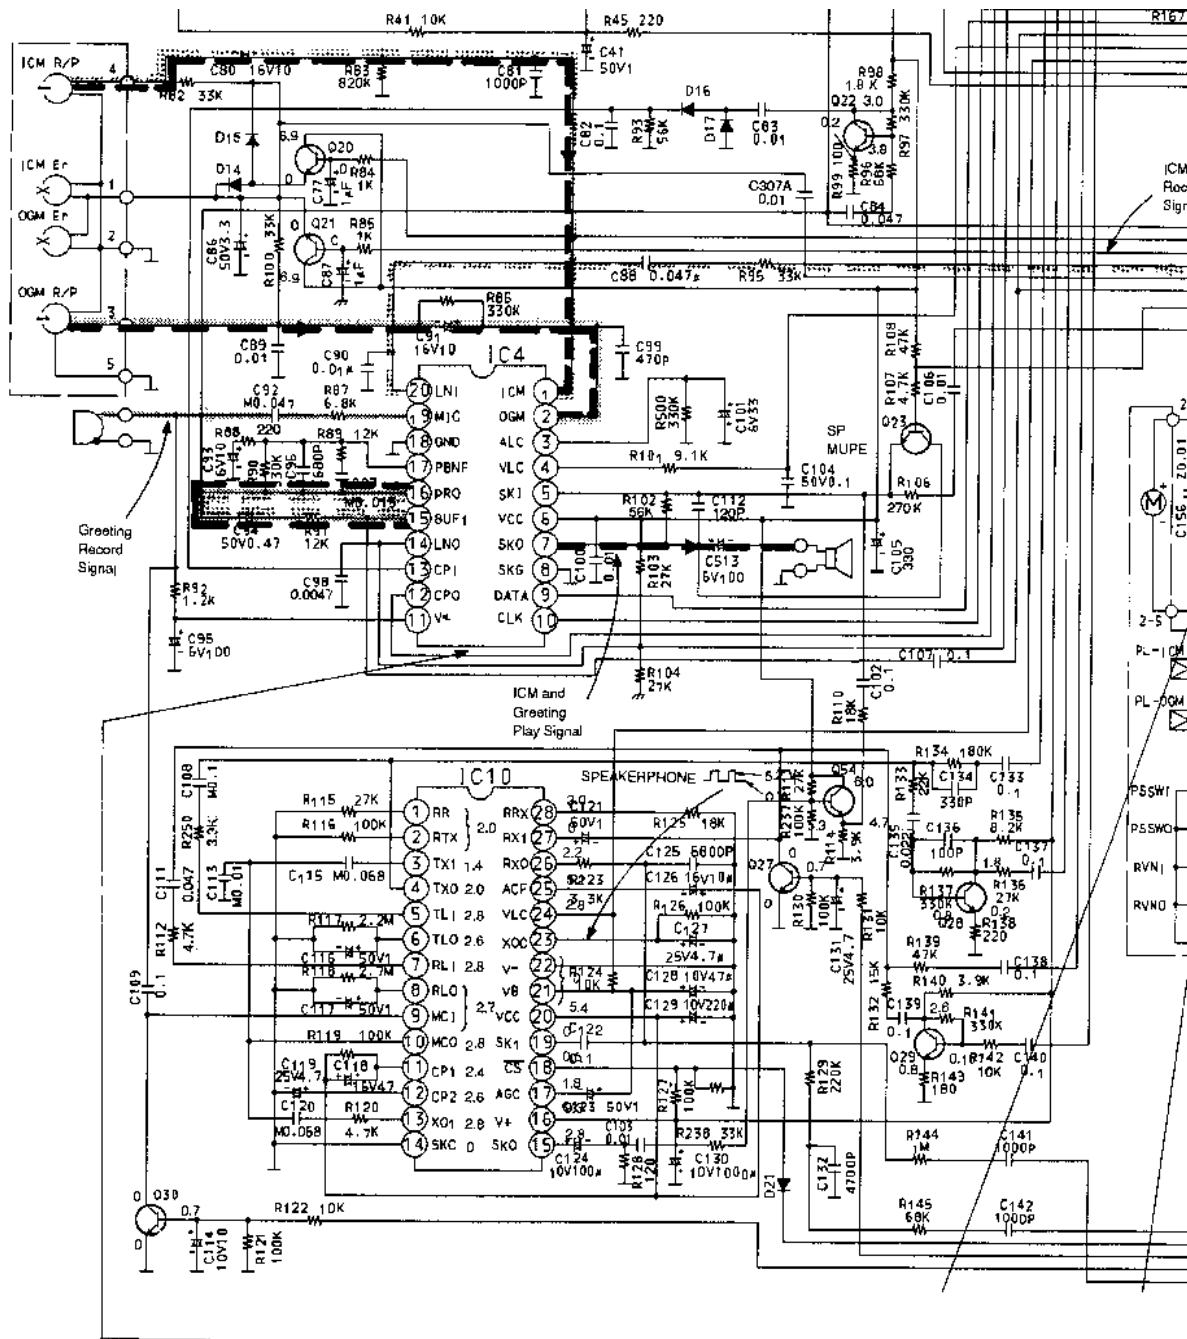

Схема радиотелефона PANASONIC KX-T4400

SCHEMATIC DIAGRAM (RX FRONT)