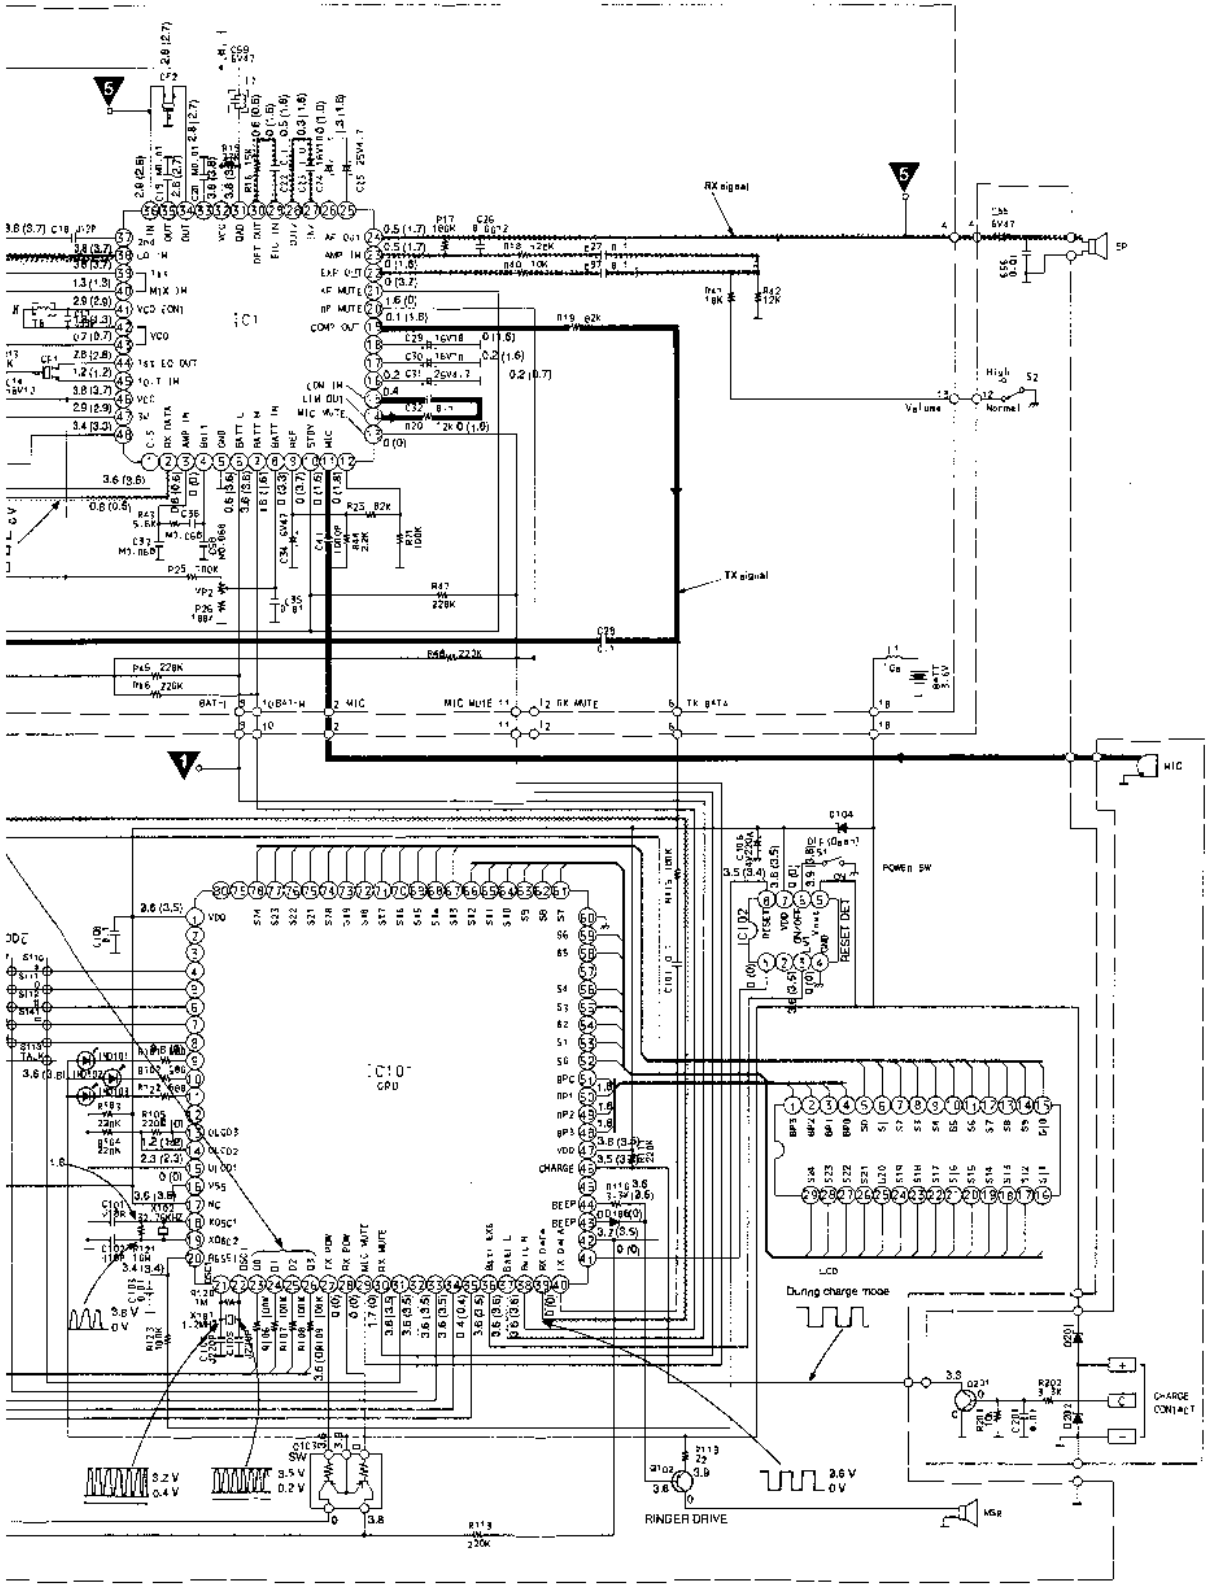

Схема радиотелефона PANASONIC KX-T4400

SCHEMATIC DIAGRAM (RX FRONT)