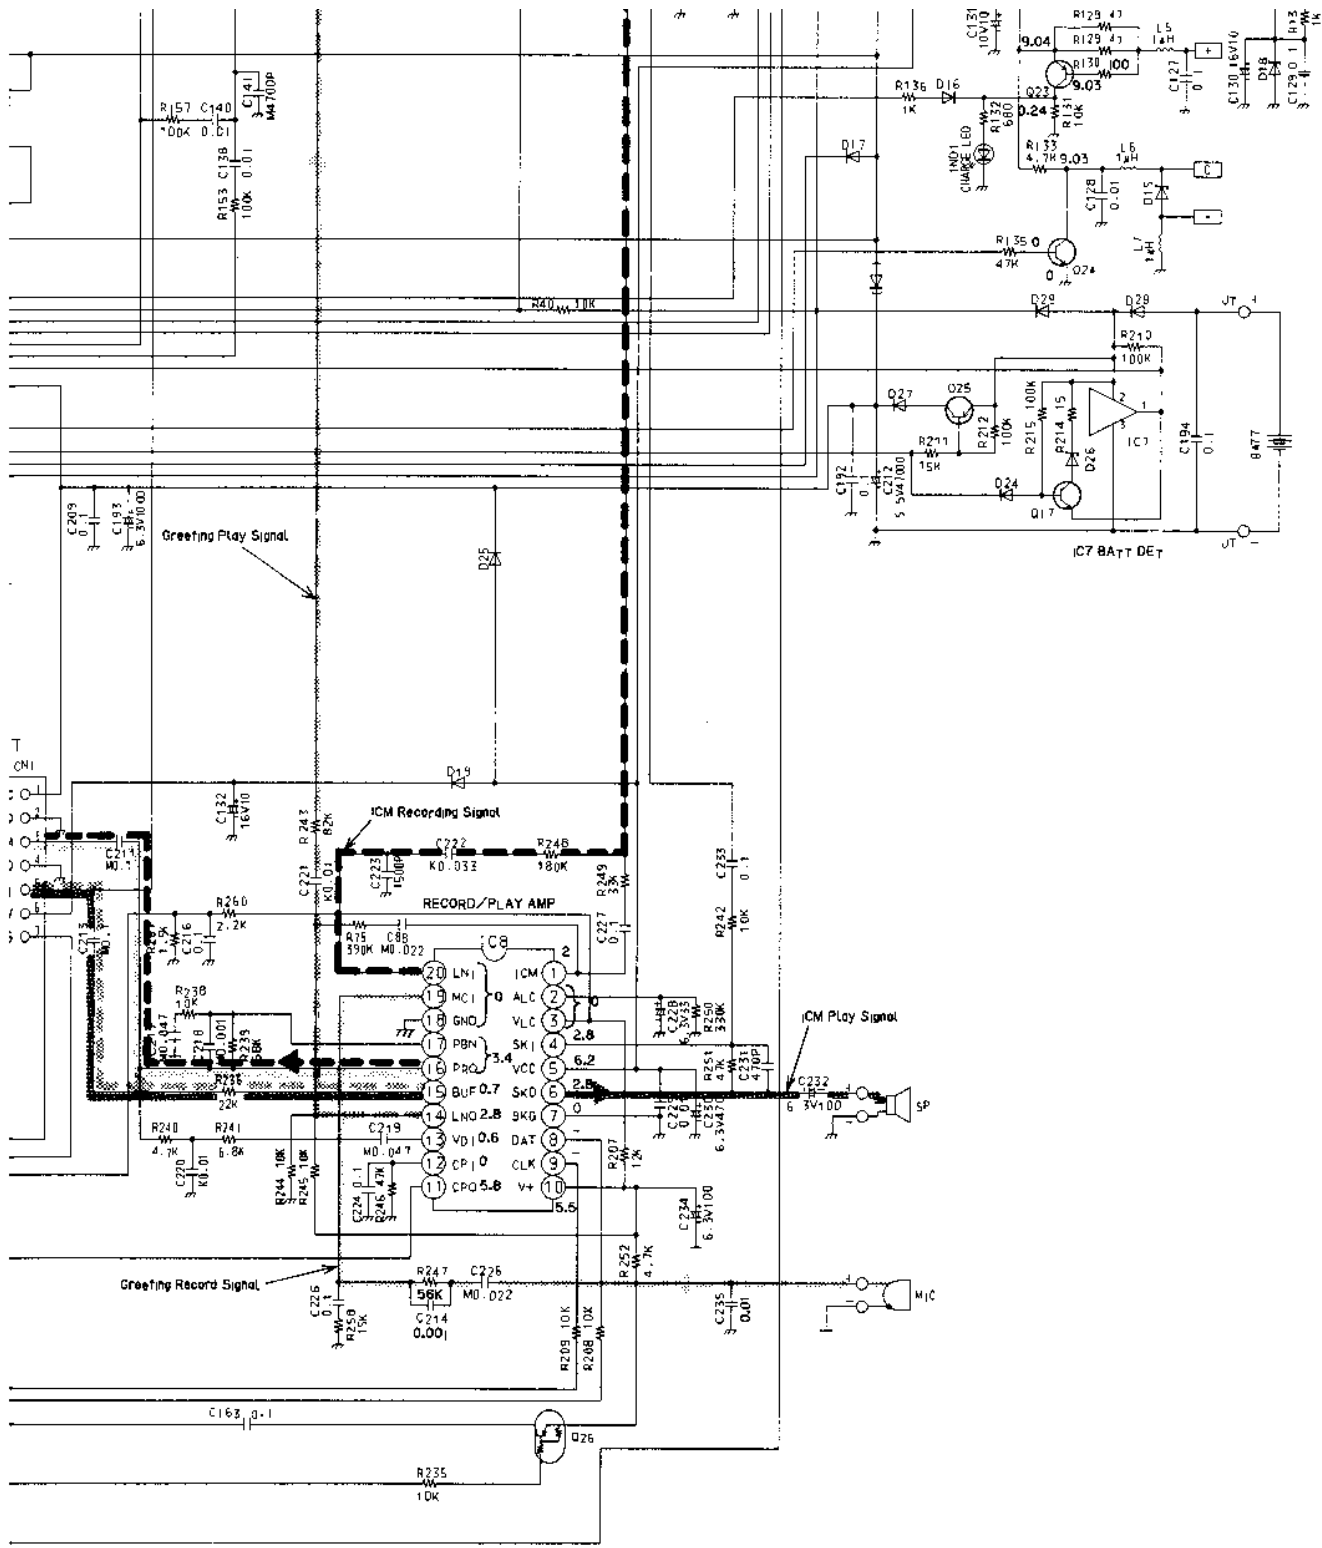

Схема радиотелефона PANASONIC KX-T4600

6k0.68

120mV p-p

600mV p-p

TX Signal

SECURE IC4

SPEAKERPHONE IC6

() When speakerphone ON

Greeting Play Signal