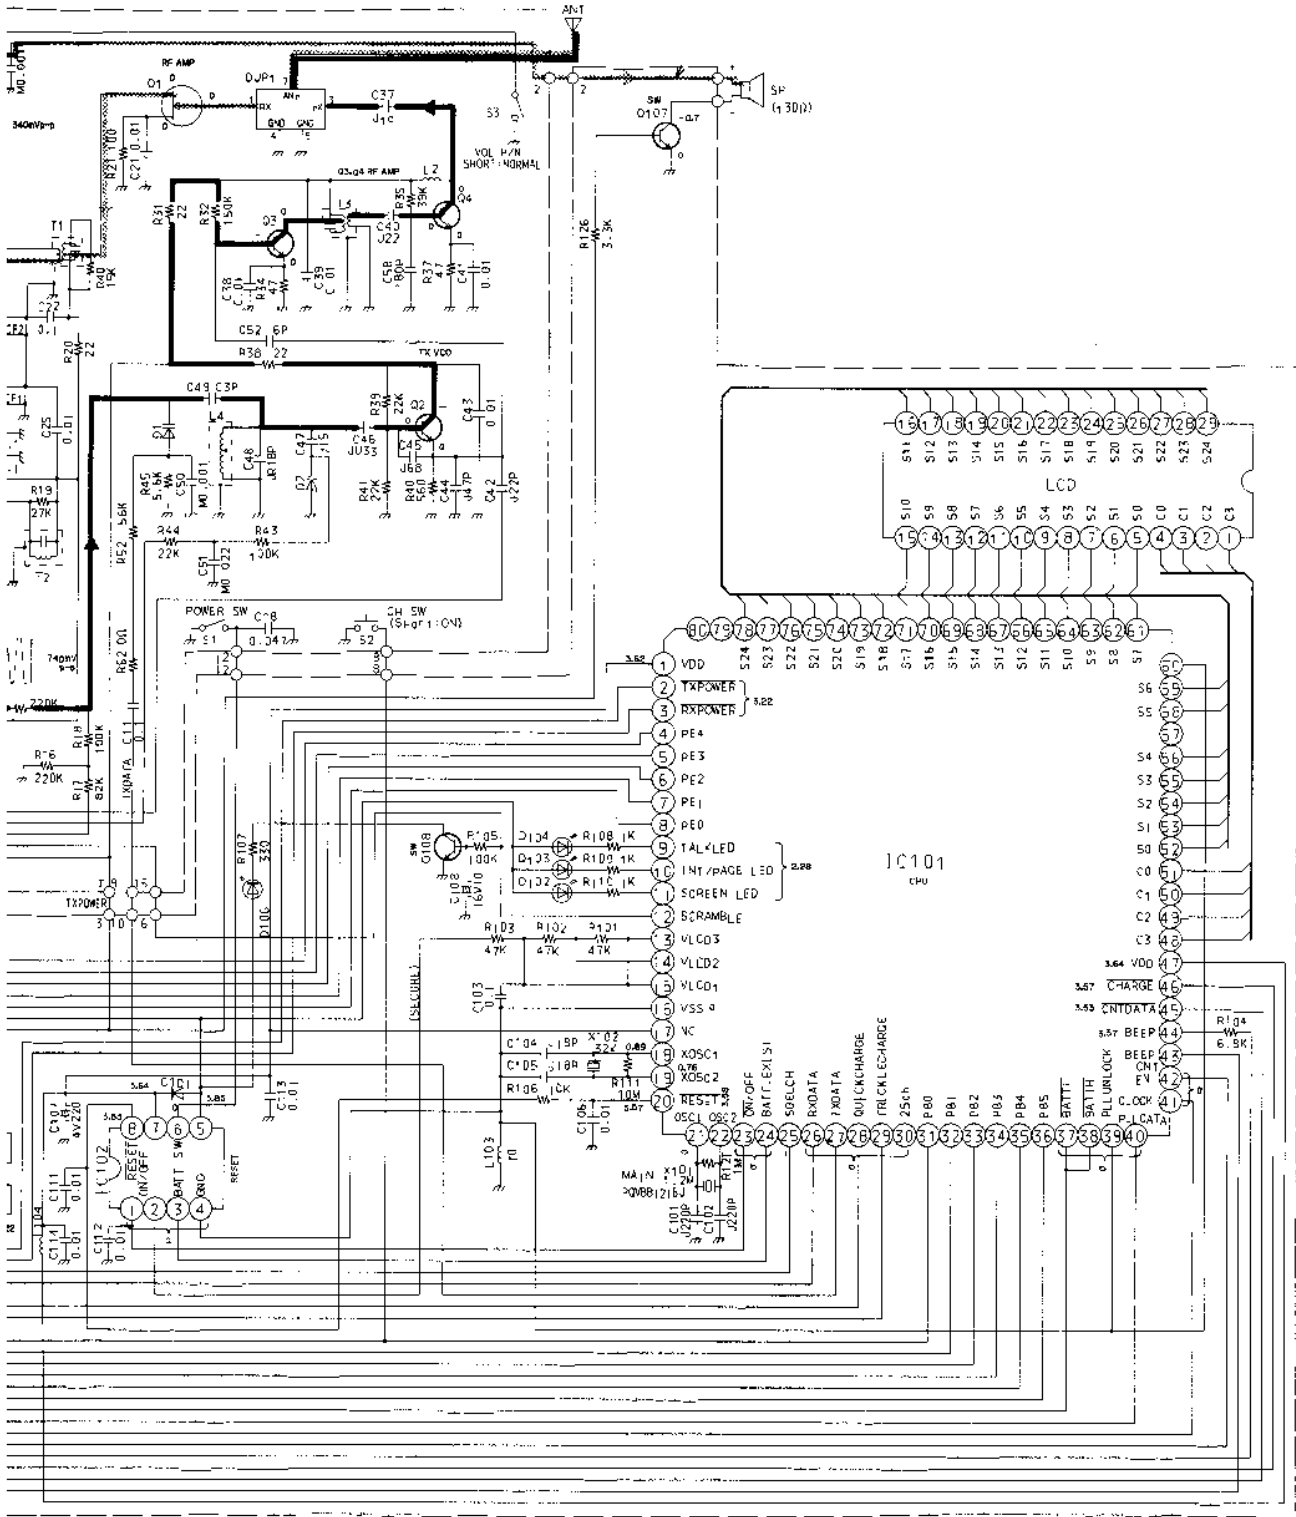

Схема радиотелефона PANASONIC KX-T4600

6k0.68

120mV p-p

600mV p-p

TX Signal

SECURE IC4

SPEAKERPHONE IC6

() When speakerphone ON

Greeting Play Signal