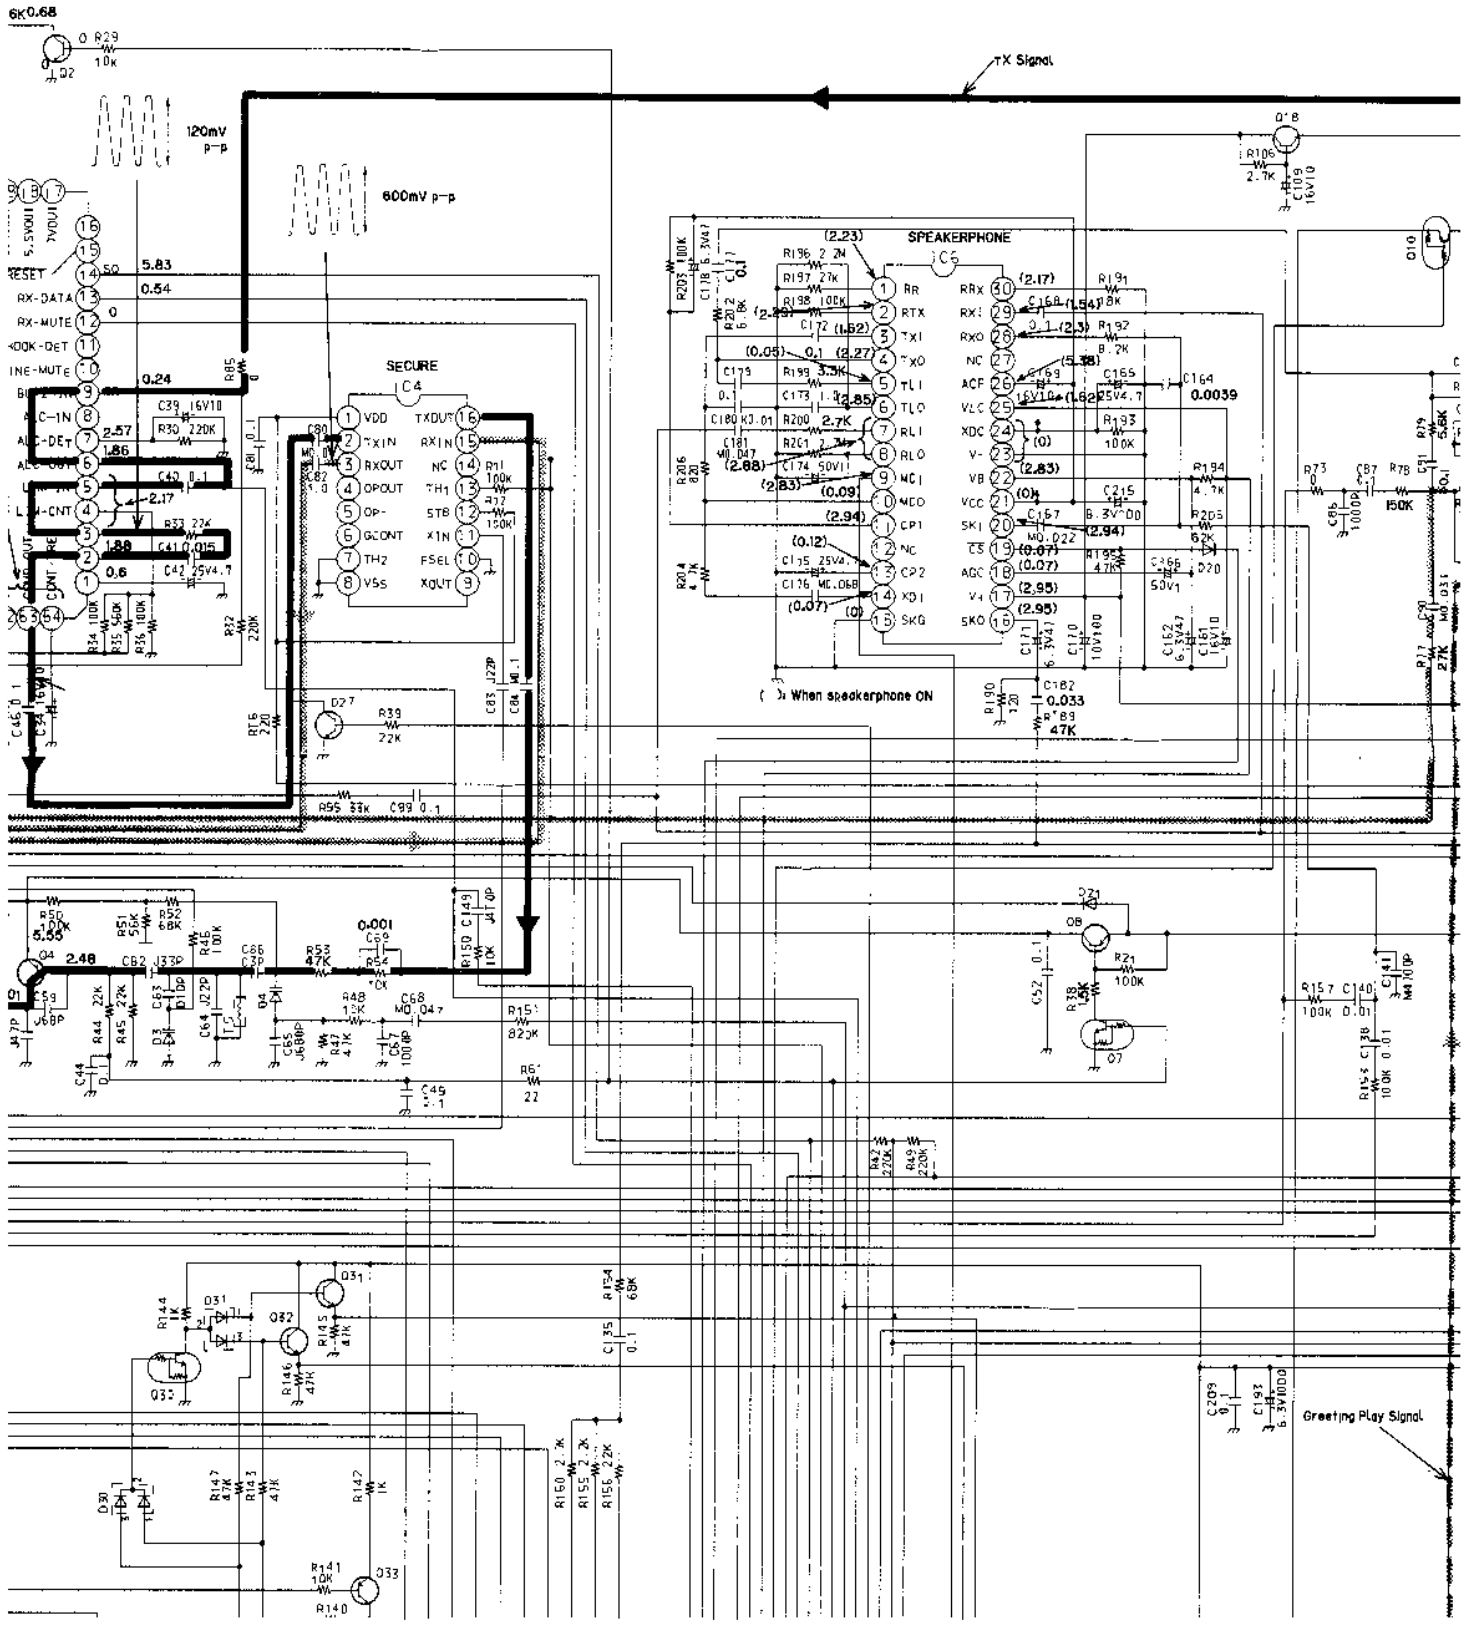

Схема радиотелефона PANASONIC KX-T4600

6k0.68

120mV p-p

600mV p-p

TX Signal

SECURE IC4

SPEAKERPHONE IC6

() When speakerphone ON

Greeting Play Signal