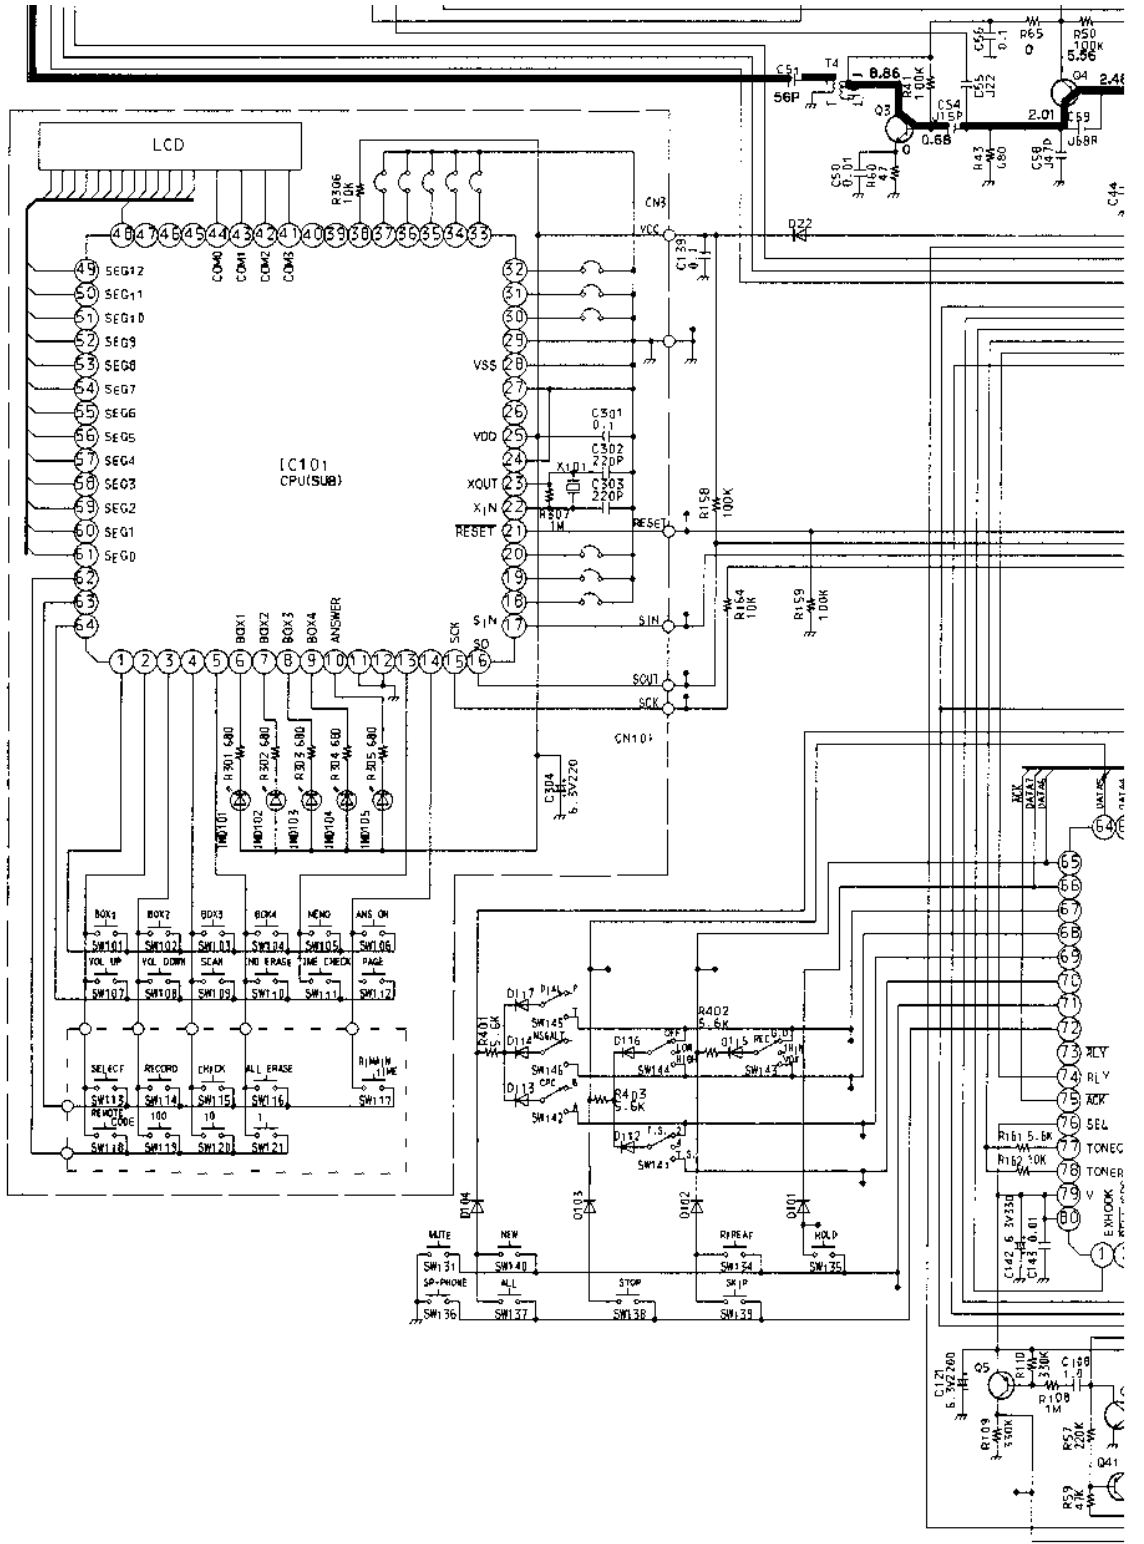

Схема радиотелефона PANASONIC KX-T4600

6k0.68

120mV p-p

600mV p-p

TX Signal

SECURE IC4

SPEAKERPHONE IC6

() When speakerphone ON

Greeting Play Signal