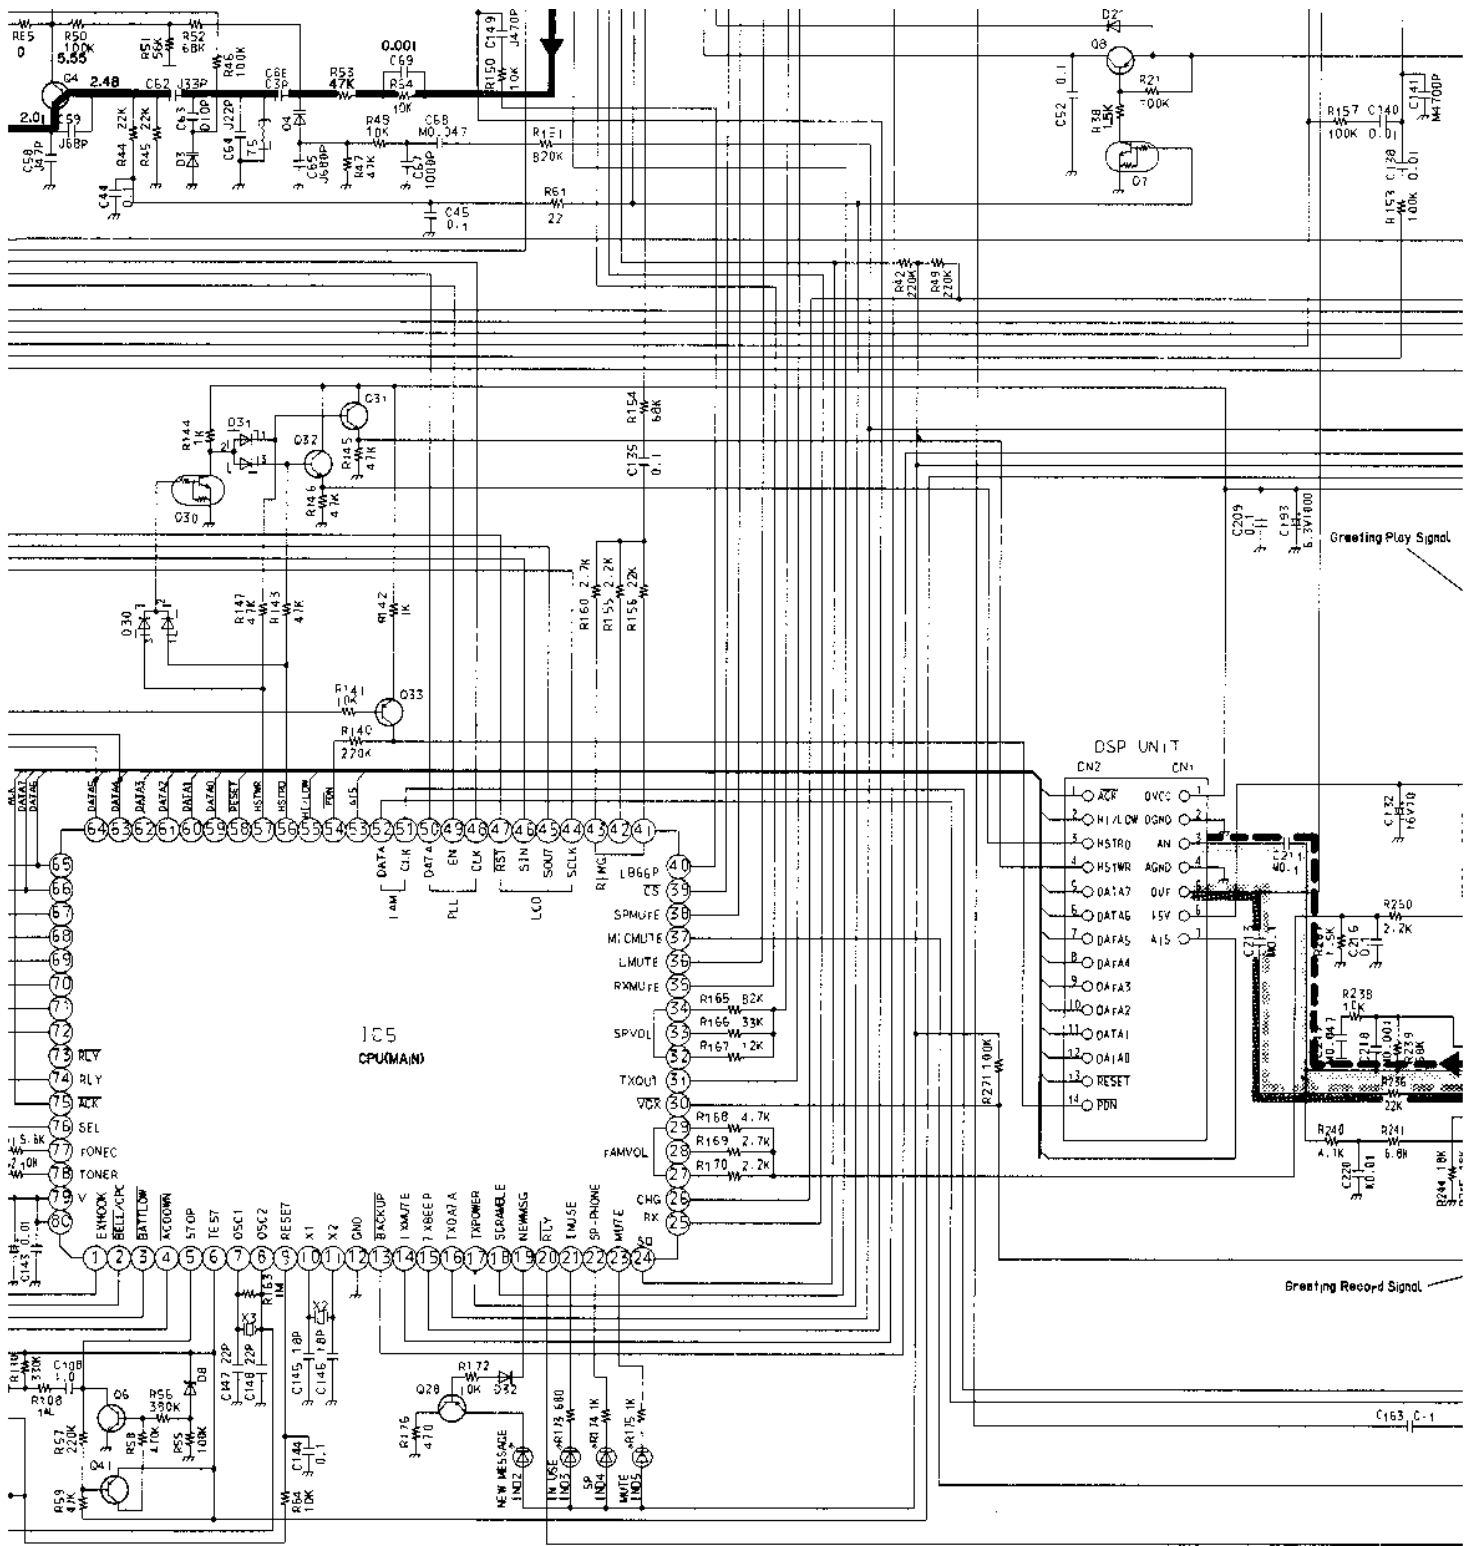

Схема радиотелефона PANASONIC KX-T4600

6k0.68

120mV p-p

600mV p-p

TX Signal

SECURE IC4

SPEAKERPHONE IC6

() When speakerphone ON

Greeting Play Signal