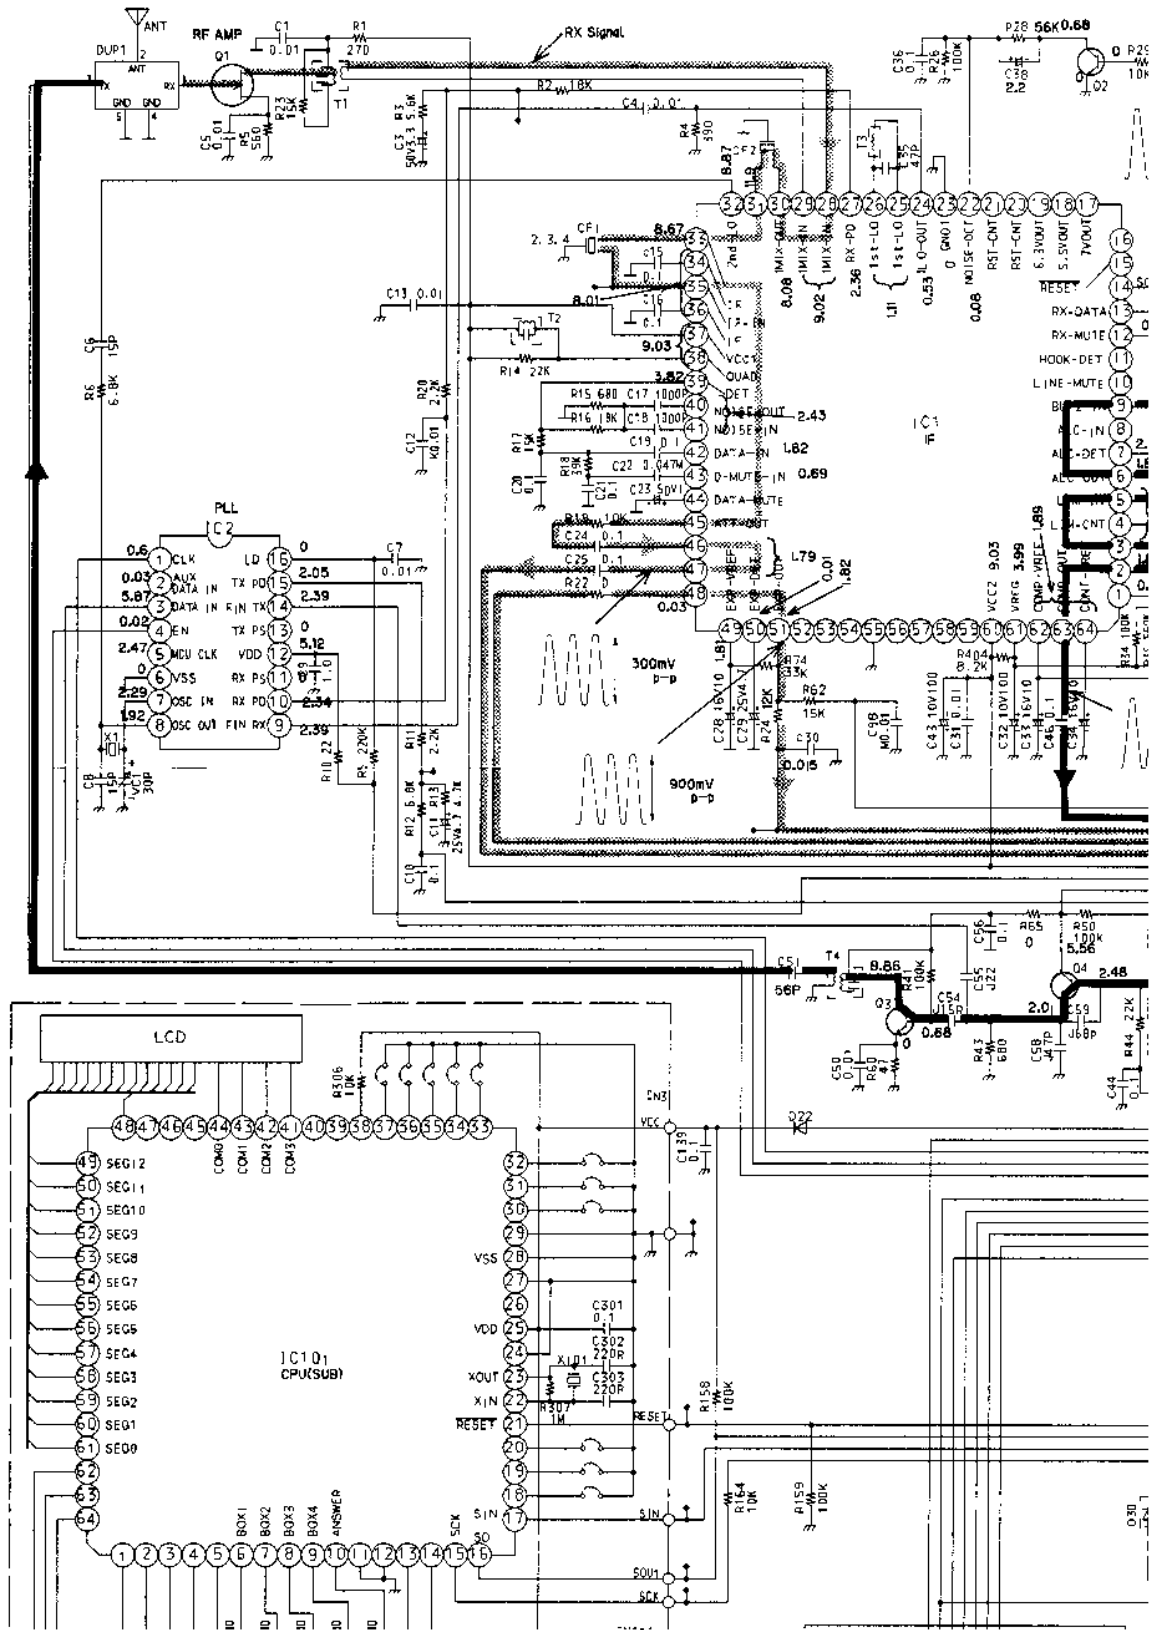

Схема радиотелефона PANASONIC KX-T4600

6k0.68

120mV p-p

600mV p-p

TX Signal

SECURE IC4

SPEAKERPHONE IC6

() When speakerphone ON

Greeting Play Signal