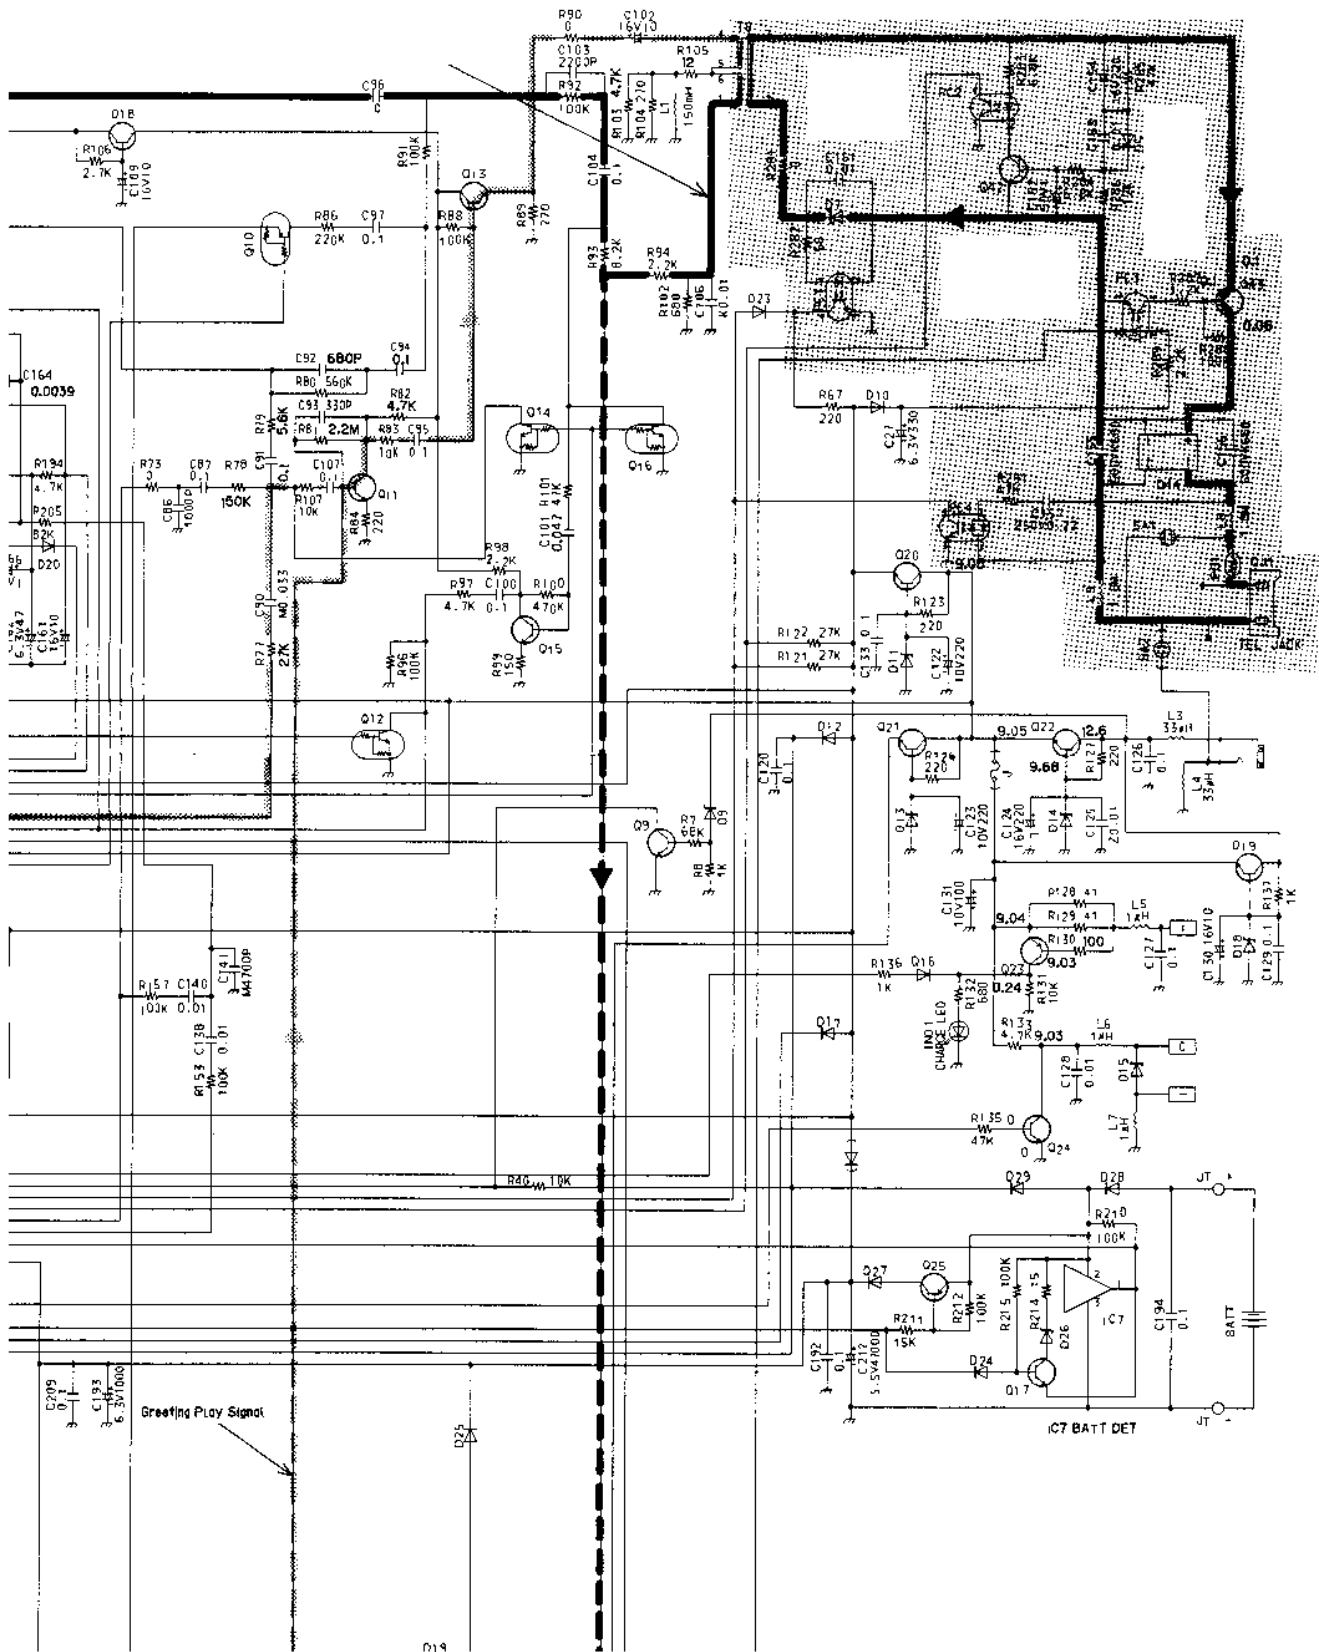

Схема радиотелефона PANASONIC KX-T4600

6k0.68

120mV p-p

600mV p-p

TX Signal

SECURE IC4

SPEAKERPHONE IC6

() When speakerphone ON