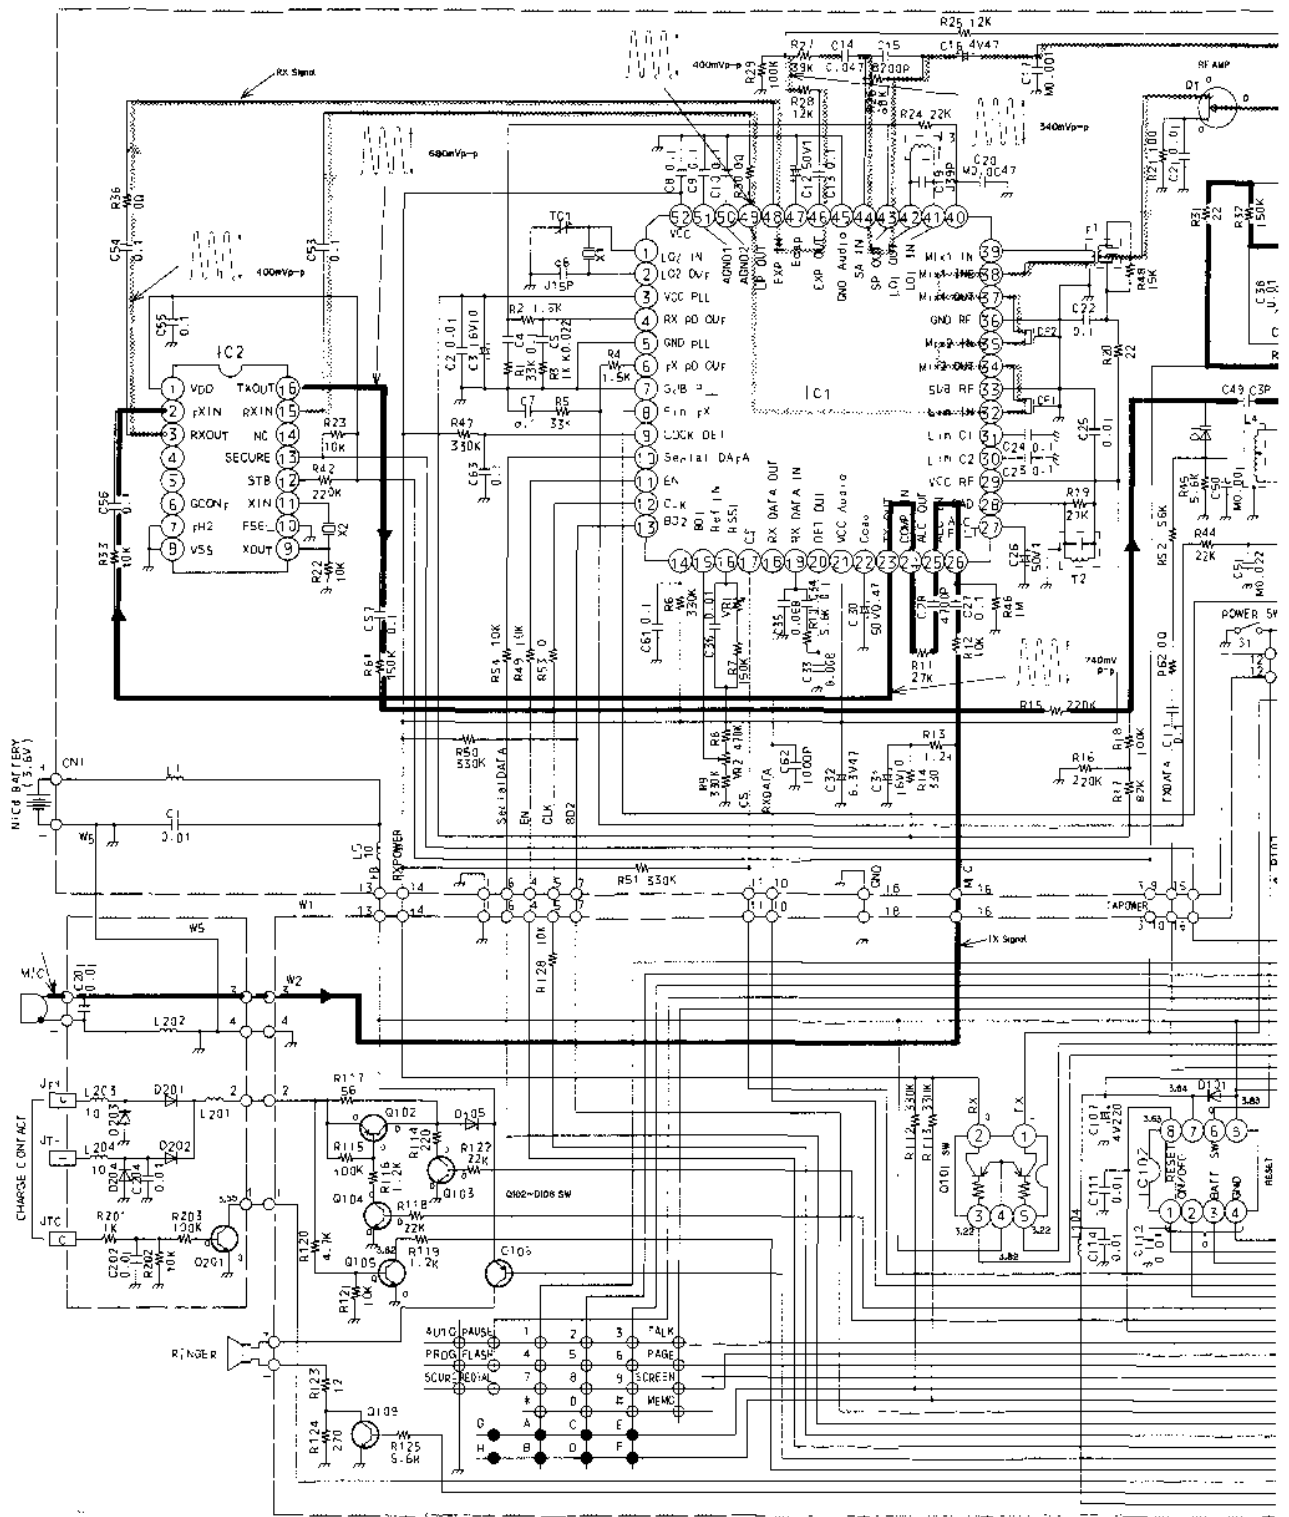

Схема радиотелефона PANASONIC KX-T4600

6k0.68

120mV p-p

600mV p-p

TX Signal

SECURE IC4

SPEAKERPHONE IC6

() When speakerphone ON

Greeting Play Signal