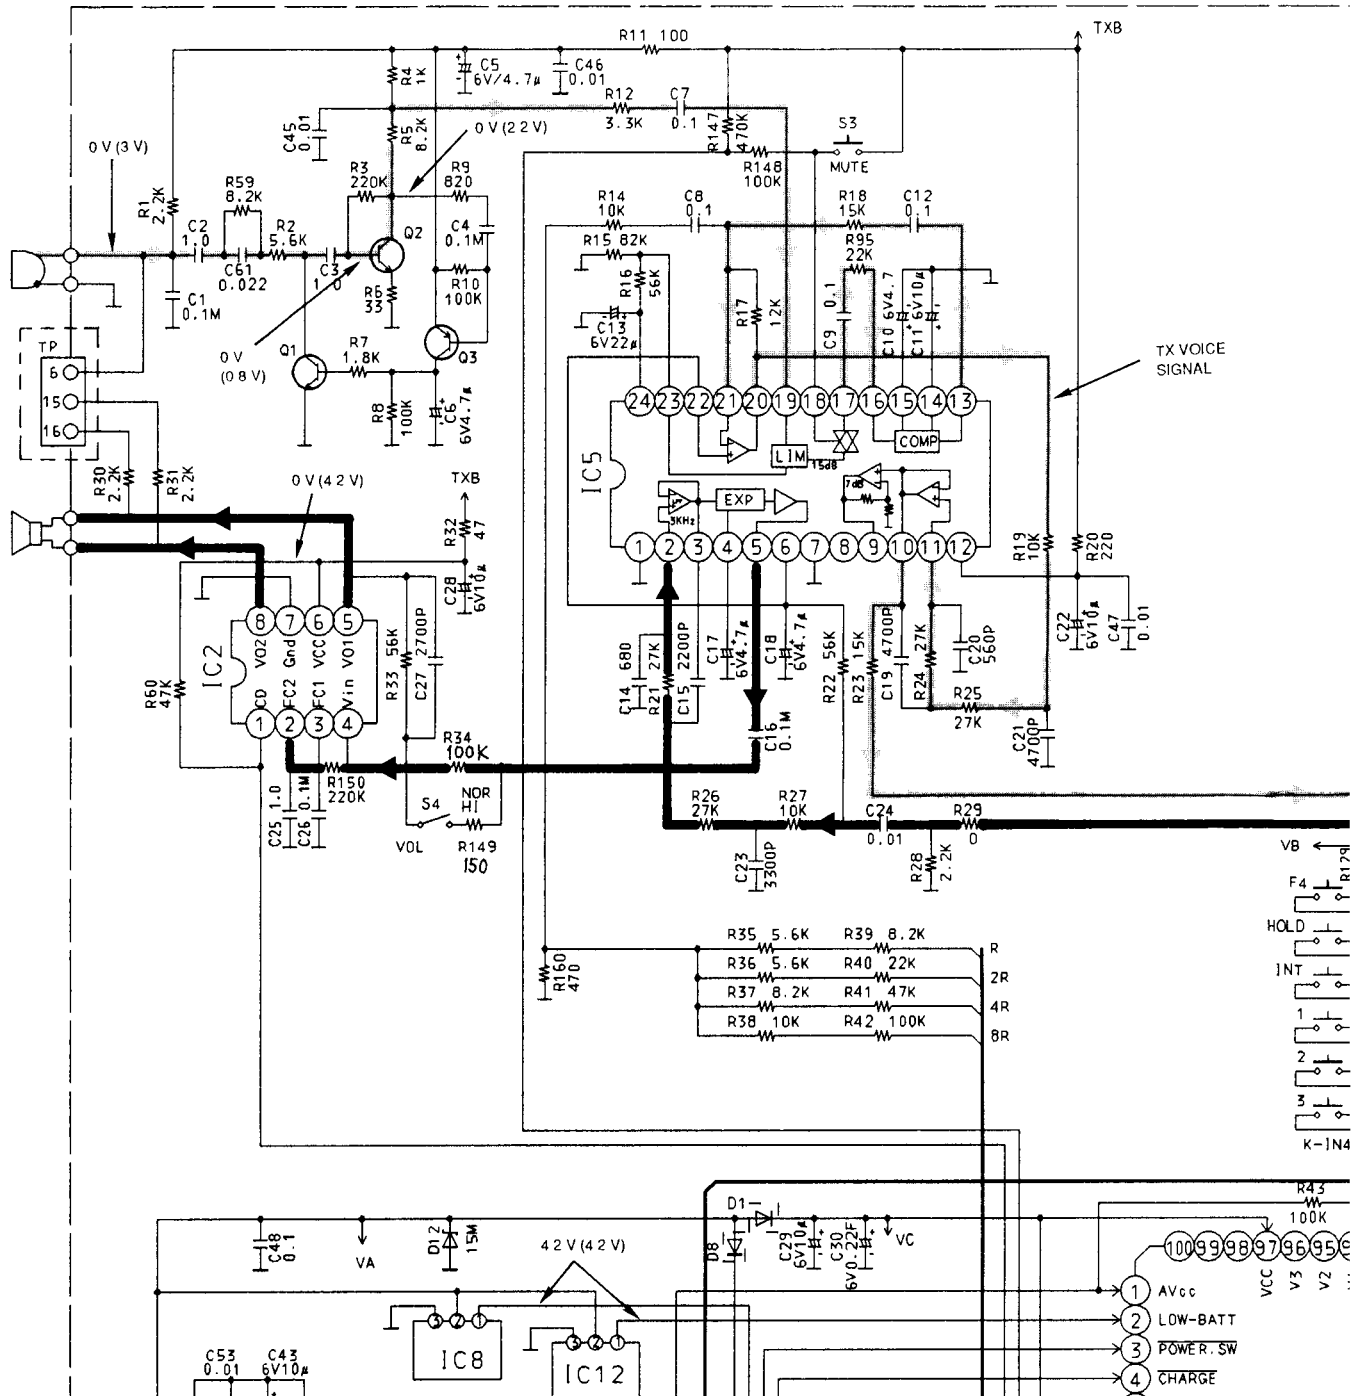

Схема радиотелефона PANASONIC KX-T7900-BX, KX-A69X

- (26) P-DOWN
- (27) OPEN/CLOSE
- (28) ID-ROM-CS
- (29) 30dB
- (50) PLL-DATA
- (51) PLL-ST
- (52) PLL-CLK

1AP PQU10169Z

2AP