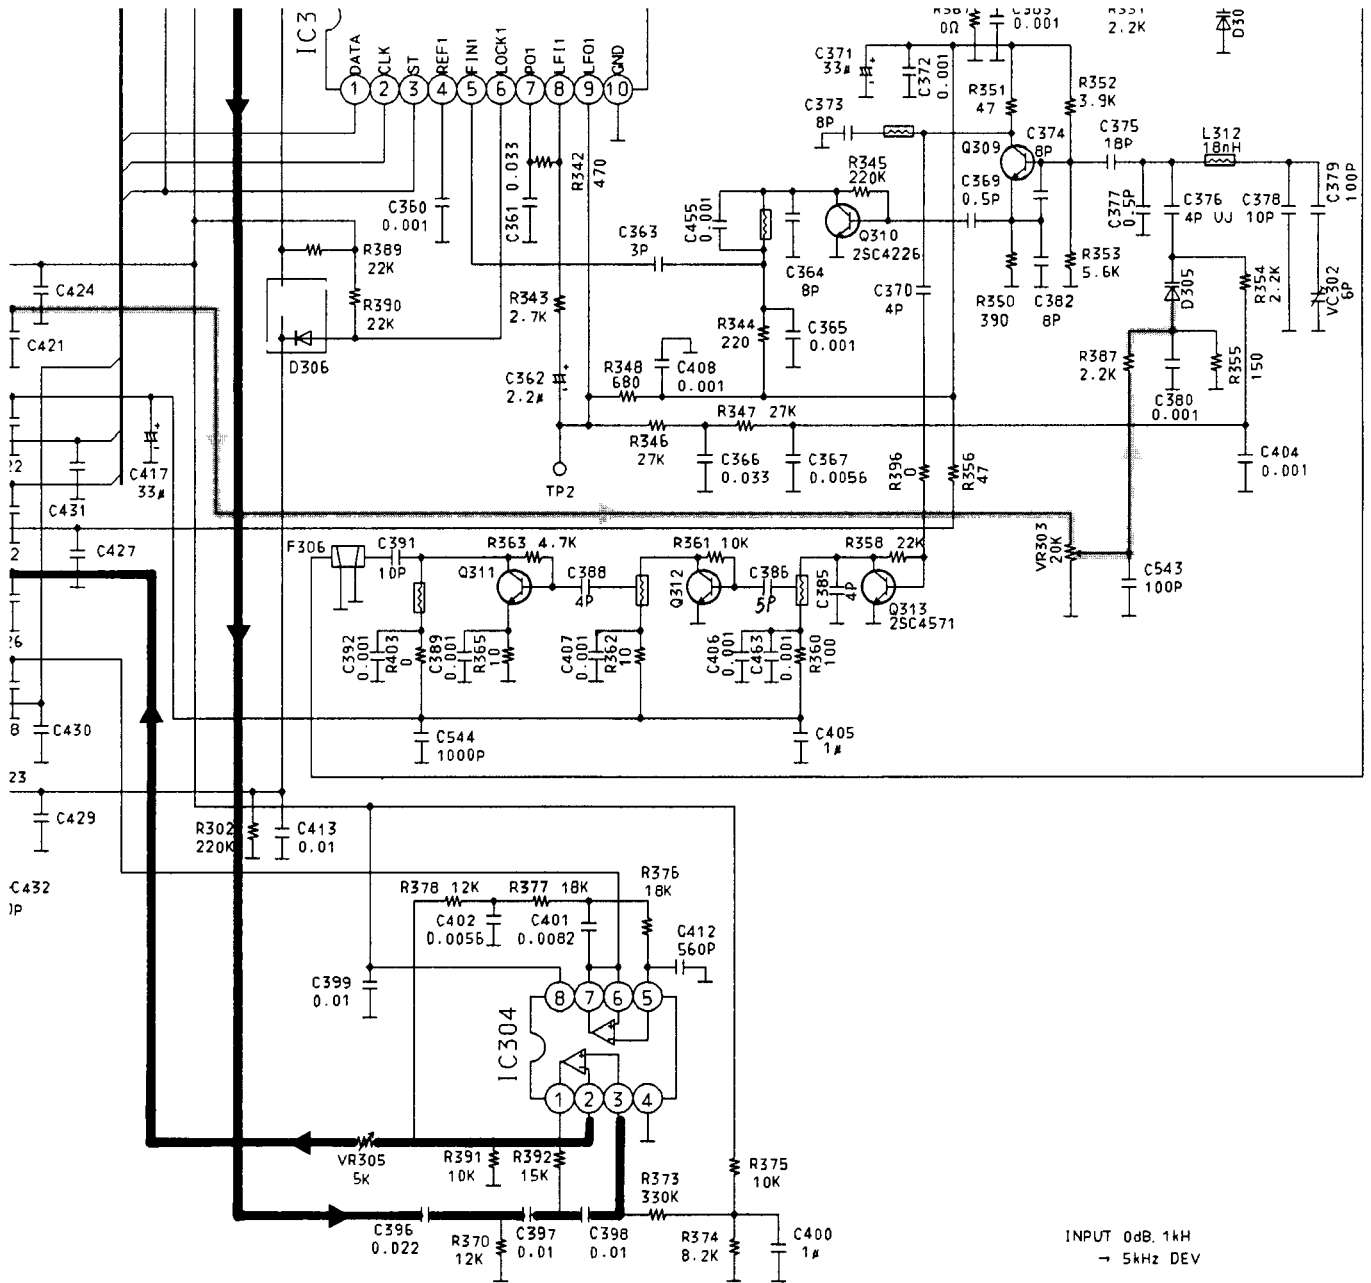

Схема радиотелефона PANASONIC KX-T7900-BX, KX-A69X

- (26) P-DOWN
- (27) OPEN/CLOSE
- (28) ID-ROM-CS
- (29) 30dB
- (50) PLL-DATA
- (51) PLL-ST
- (52) PLL-CLK

1AP PQU10169Z

2AP