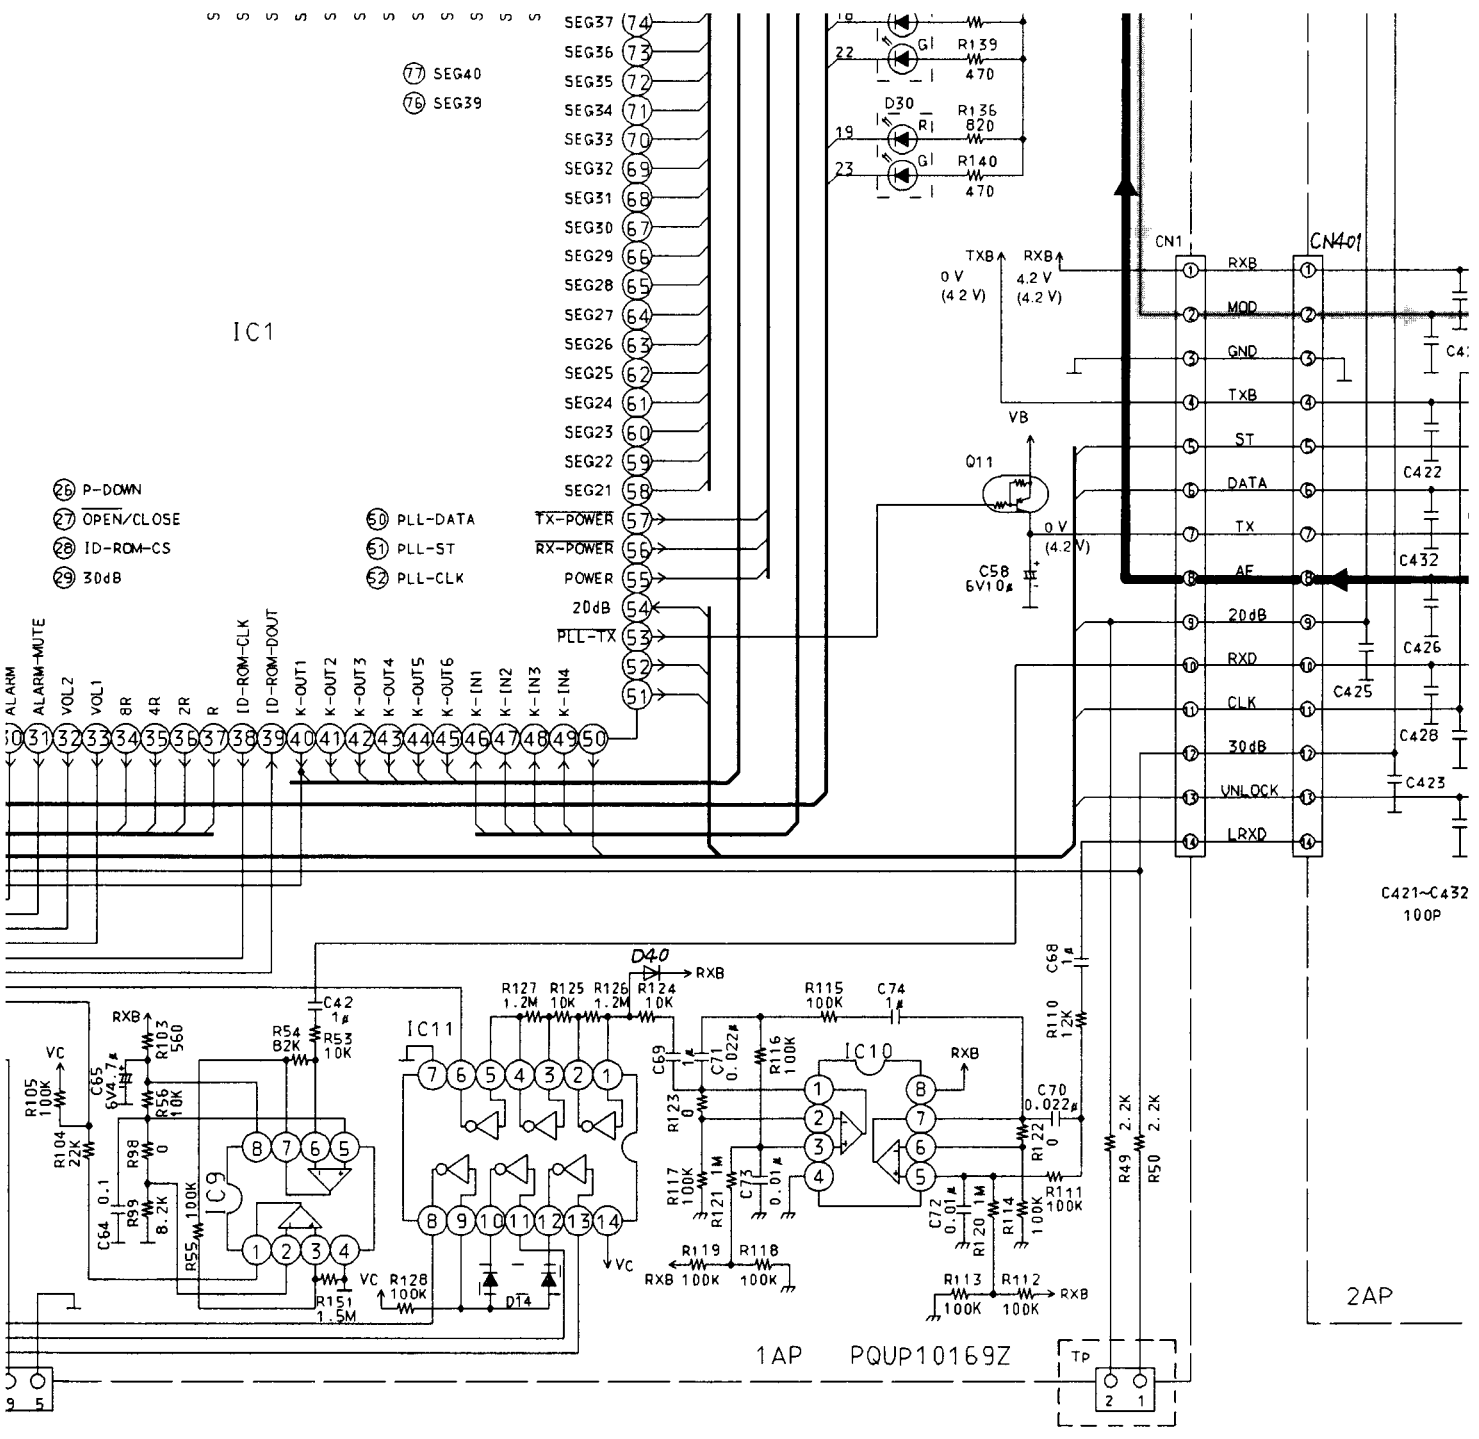

Схема радиотелефона PANASONIC KX-T7900-BX, KX-A69X

- (26) P-DOWN
- (27) OPEN/CLOSE
- (28) ID-ROM-CS
- (29) 30dB
- (50) PLL-DATA
- (51) PLL-ST
- (52) PLL-CLK

1AP PQU10169Z

2AP