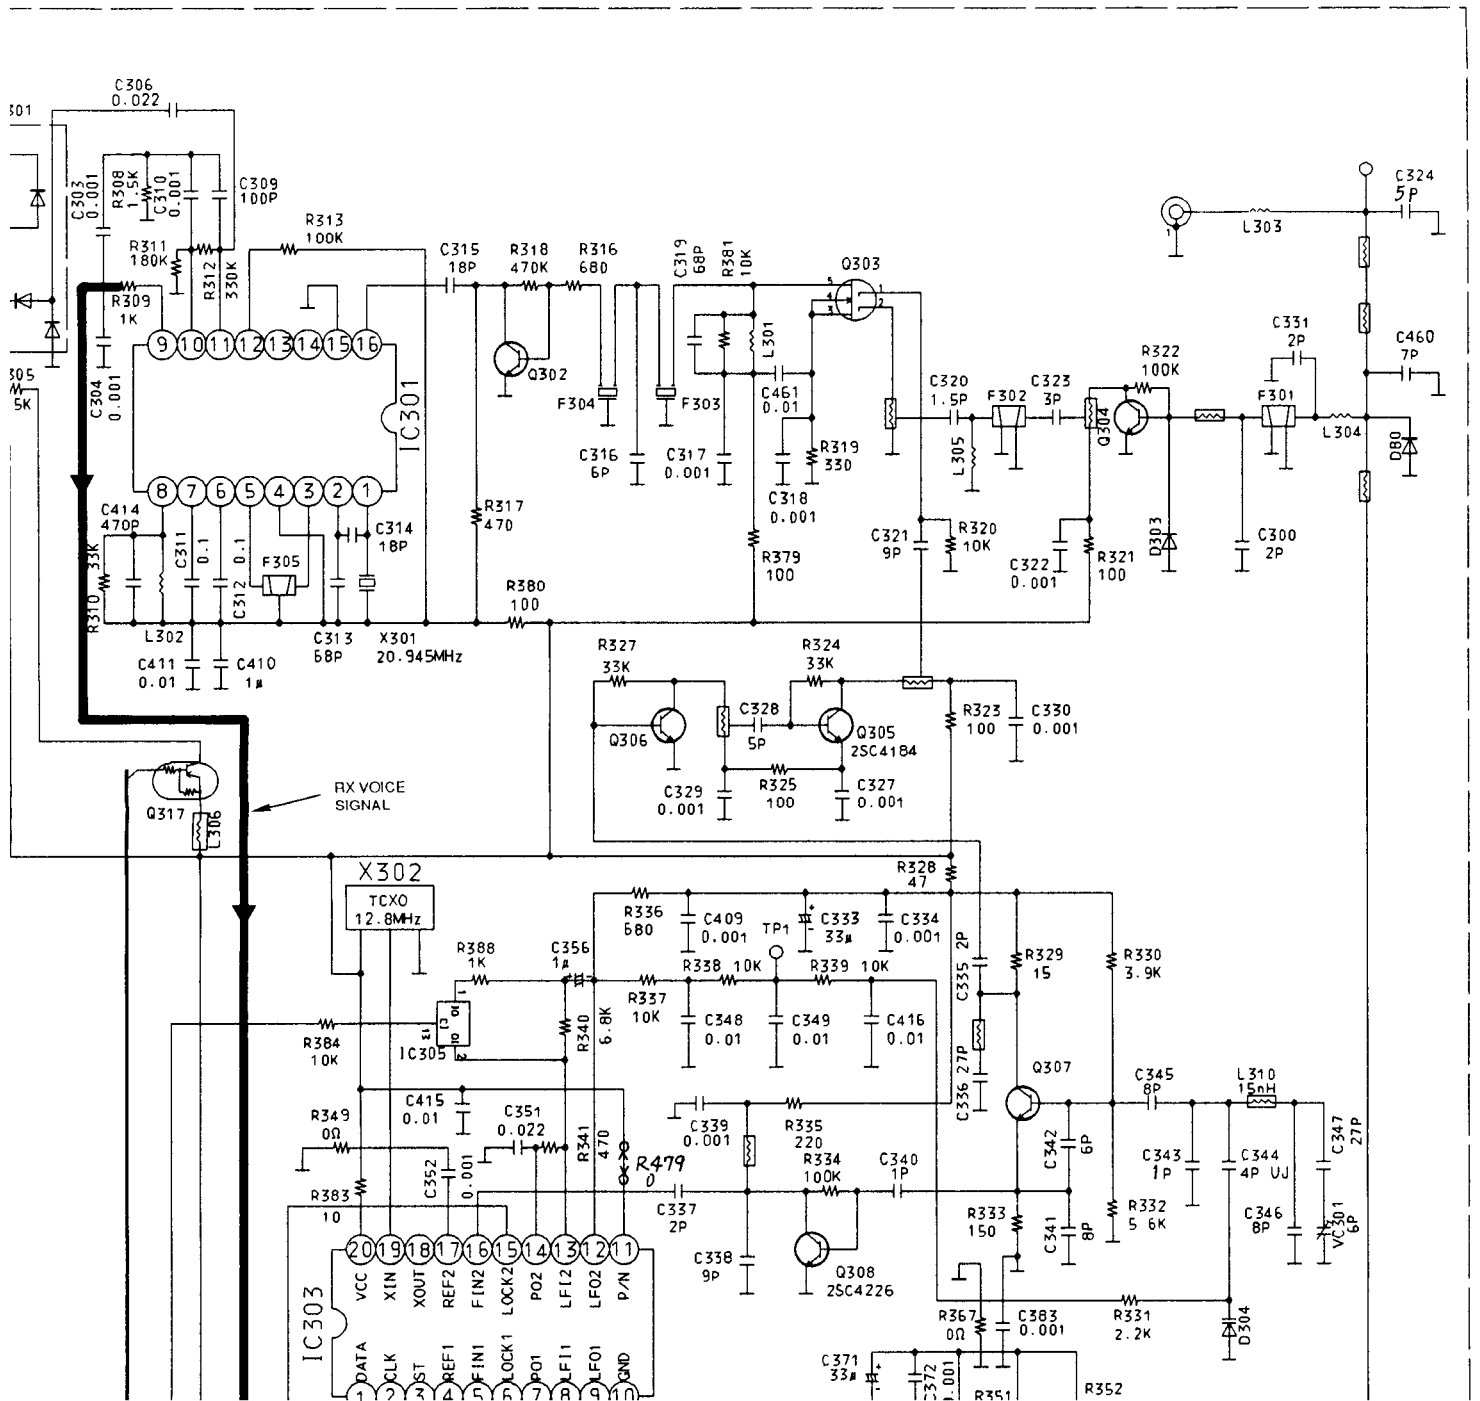

Схема радиотелефона PANASONIC KX-T7900-BX, KX-A69X

- (26) P-DOWN
- (27) OPEN/CLOSE
- (28) ID-ROM-CS
- (29) 30dB
- (50) PLL-DATA
- (51) PLL-ST
- (52) PLL-CLK

1AP PQU10169Z

2AP