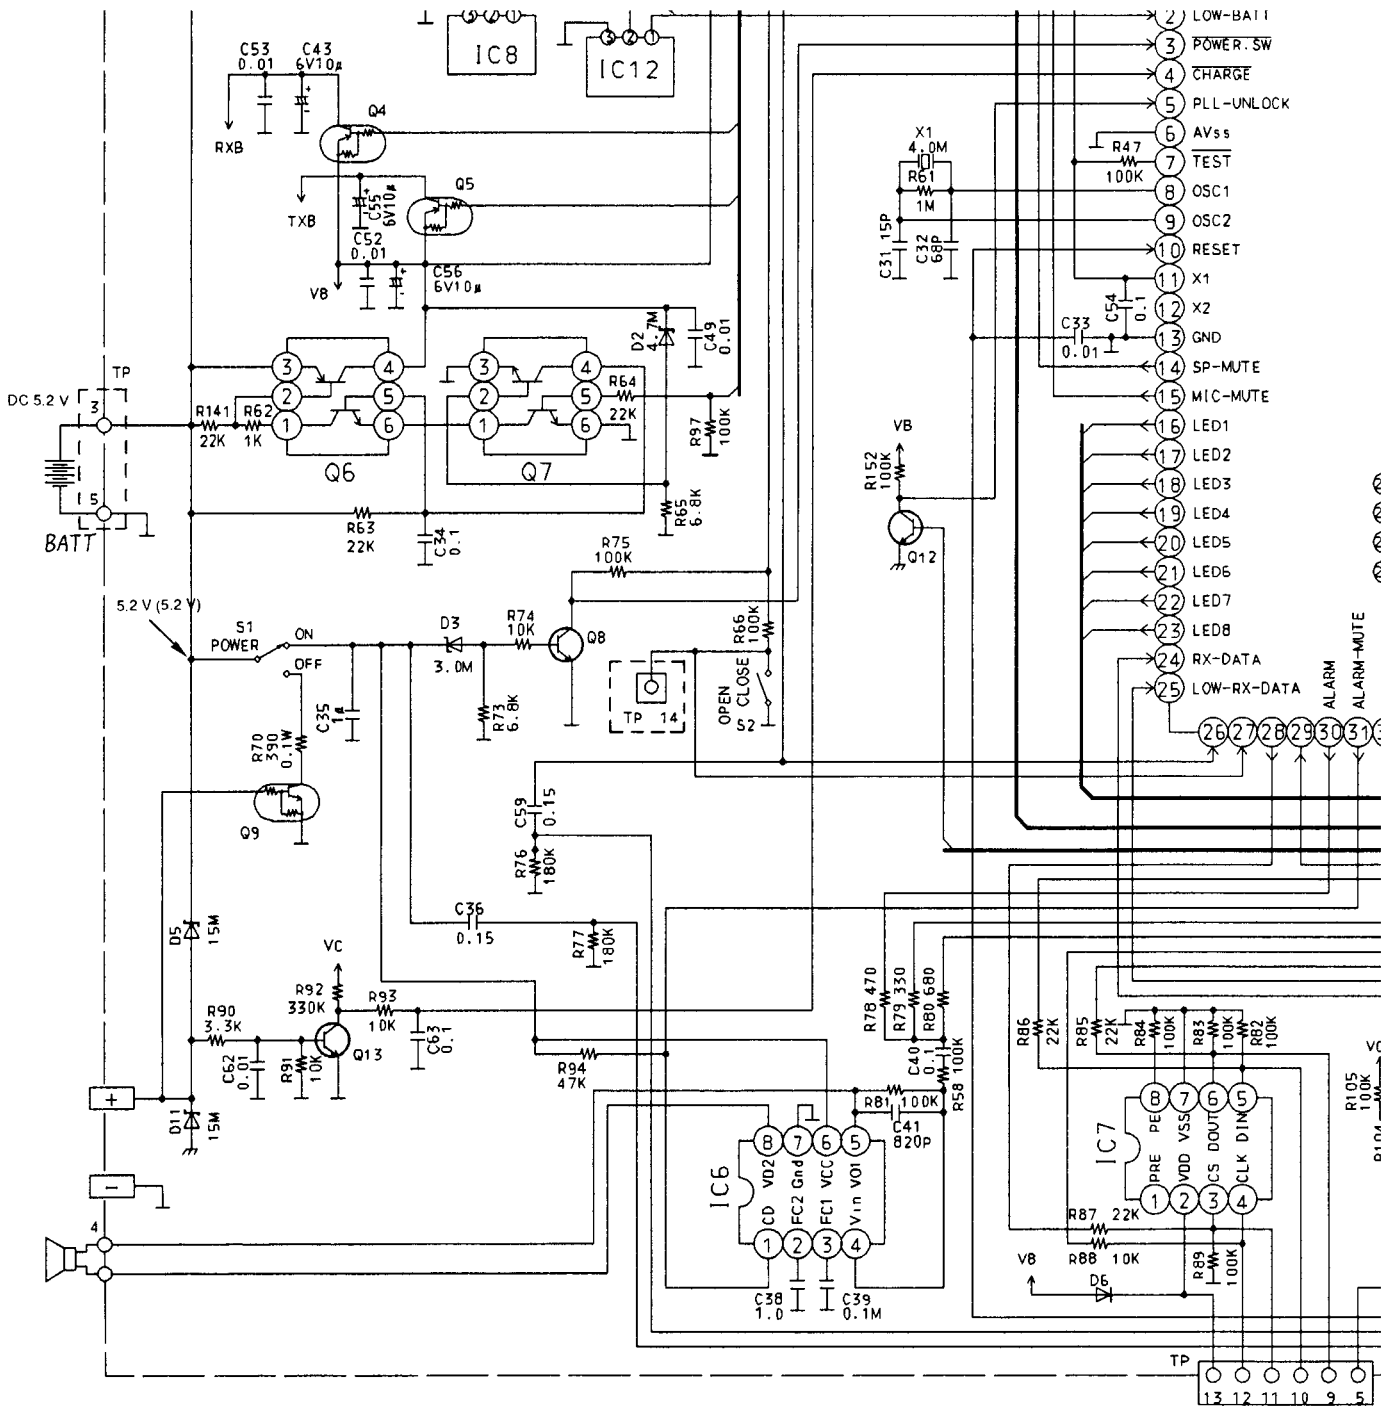

Схема радиотелефона PANASONIC KX-T7900-BX, KX-A69X

- (26) P-DOWN
- (27) OPEN/CLOSE
- (28) ID-ROM-CS
- (29) 30dB
- (50) PLL-DATA
- (51) PLL-ST
- (52) PLL-CLK

1AP PQU10169Z

2AP