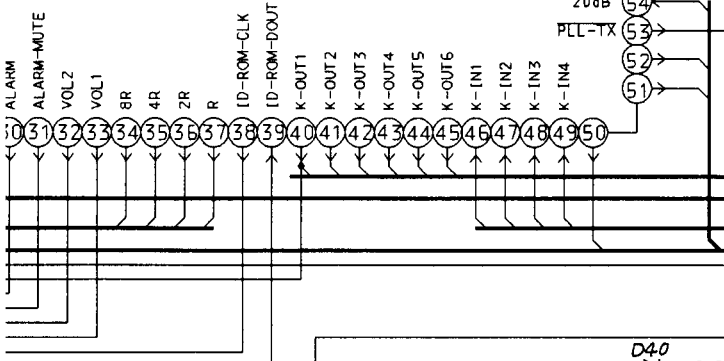

Схема радиотелефона PANASONIC KX-T7900-BX, KX-A69X

- (26) P-DOWN
- (27) OPEN/CLOSE
- (28) ID-ROM-CS
- (29) 30dB
- (50) PLL-DATA
- (51) PLL-ST
- (52) PLL-CLK

1AP PQU10169Z

2AP