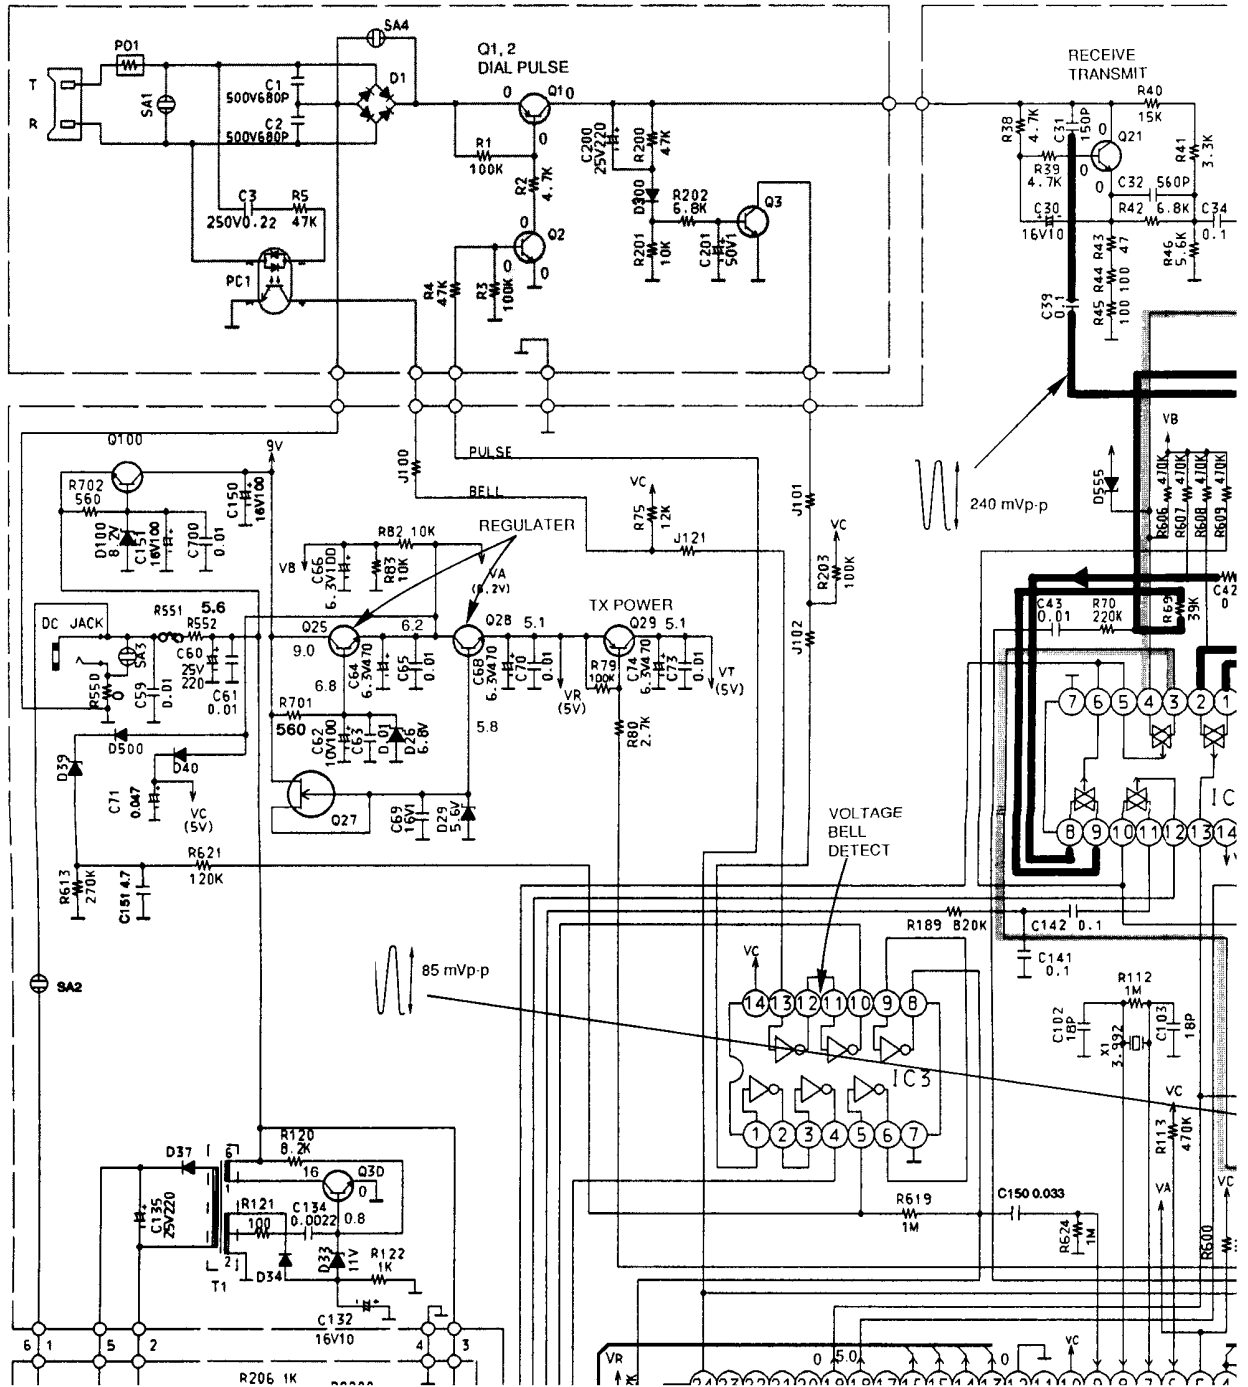

# Схема радиотелефона PANASONIC KX-T9220

210 mVp-p

IC8  
CPU

P

- 24 DIAL PLUSE
- 23
- 41 MIC MUTE
- 42 SP-MUTE
- 53 PLL-CLK
- 54 PLL-ST

- 24 RX-MUTE
- 25 TX-MUTE
- 26 HOLD TONE
- 27 ID-DOUT 5.0
- 28 SP-PHONE
- 29 LINE-VOL.
- 30 BELL
- 31 S. CHARGE
- 32 M. CHARGE
- 33 S. D. IC/O. DSC
- 34
- 35
- 36
- 37
- 38
- 39 ALARM
- 40 RINGER
- 41 LIN-MUTE
- 42 ALARM-MUTE
- 43 KEY SCAN
- 44
- 45
- 46
- 47
- 48
- 49
- 50
- 51
- 52
- 53
- 54
- 55
- 56
- 57
- 58
- 59
- 60
- 61

- 13
- 14
- 15
- 16
- 17
- 18
- 19
- 20
- 21
- 22
- 23
- 24
- 25
- 26
- 27
- 28
- 29
- 30
- 31
- 32
- 33
- 34
- 35
- 36
- 37
- 38
- 39
- 40
- 41
- 42
- 43
- 44
- 45
- 46
- 47
- 48
- 49
- 50
- 51
- 52
- 53
- 54
- 55
- 56
- 57
- 58
- 59
- 60
- 61