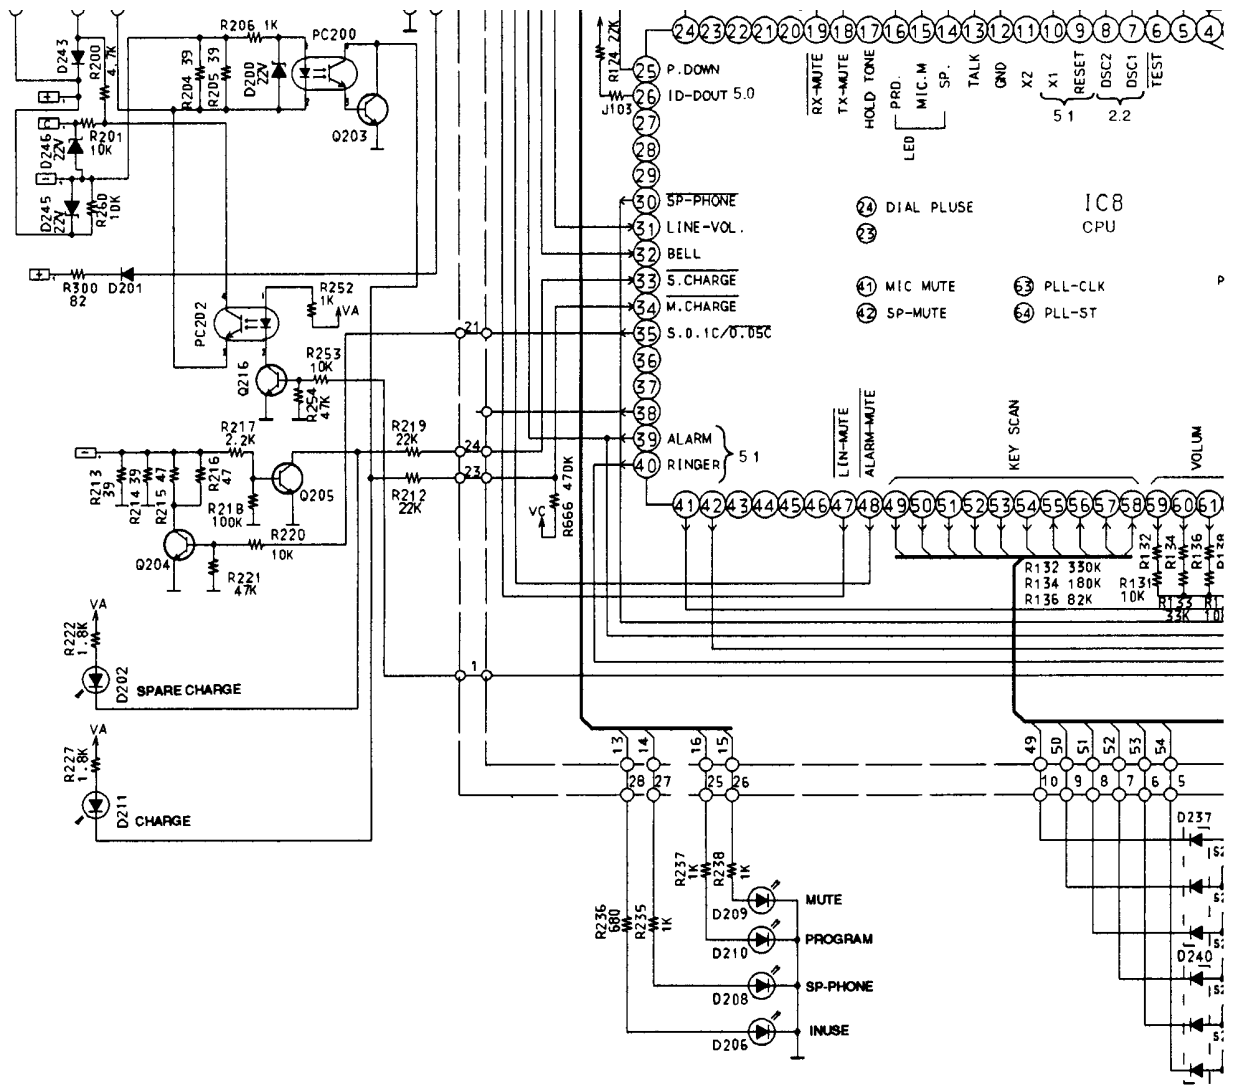

IC8
CPU

P

- 24 DIAL PLUSE
- 23
- 41 MIC MUTE
- 42 SP-MUTE
- 53 PLL-CLK
- 54 PLL-ST

- 24 RX-MUTE
- 25 TX-MUTE
- 26 HOLD TONE
- 27 ID-DOUT 5.0
- 28 SP-PHONE
- 29 LINE-VOL.
- 30 BELL
- 31 S. CHARGE
- 32 M. CHARGE
- 33 S. D. IC/O. DSC
- 34
- 35
- 36
- 37
- 38
- 39 ALARM
- 40 RINGER
- 41 LIN-MUTE
- 42 ALARM-MUTE
- 43 KEY SCAN
- 44
- 45
- 46
- 47
- 48
- 49
- 50
- 51
- 52
- 53
- 54
- 55
- 56
- 57
- 58
- 59
- 60
- 61

- 13
- 14
- 15
- 16
- 17
- 18
- 19
- 20
- 21
- 22
- 23
- 24
- 25
- 26
- 27
- 28
- 29
- 30
- 31
- 32
- 33
- 34
- 35
- 36
- 37
- 38
- 39
- 40
- 41
- 42
- 43
- 44
- 45
- 46
- 47
- 48
- 49
- 50
- 51
- 52
- 53
- 54
- 55
- 56
- 57
- 58
- 59
- 60
- 61

- MUTE
- PROGRAM
- SP-PHONE
- INUSE

- D237
- D240
- D206
- D208
- D210
- D209