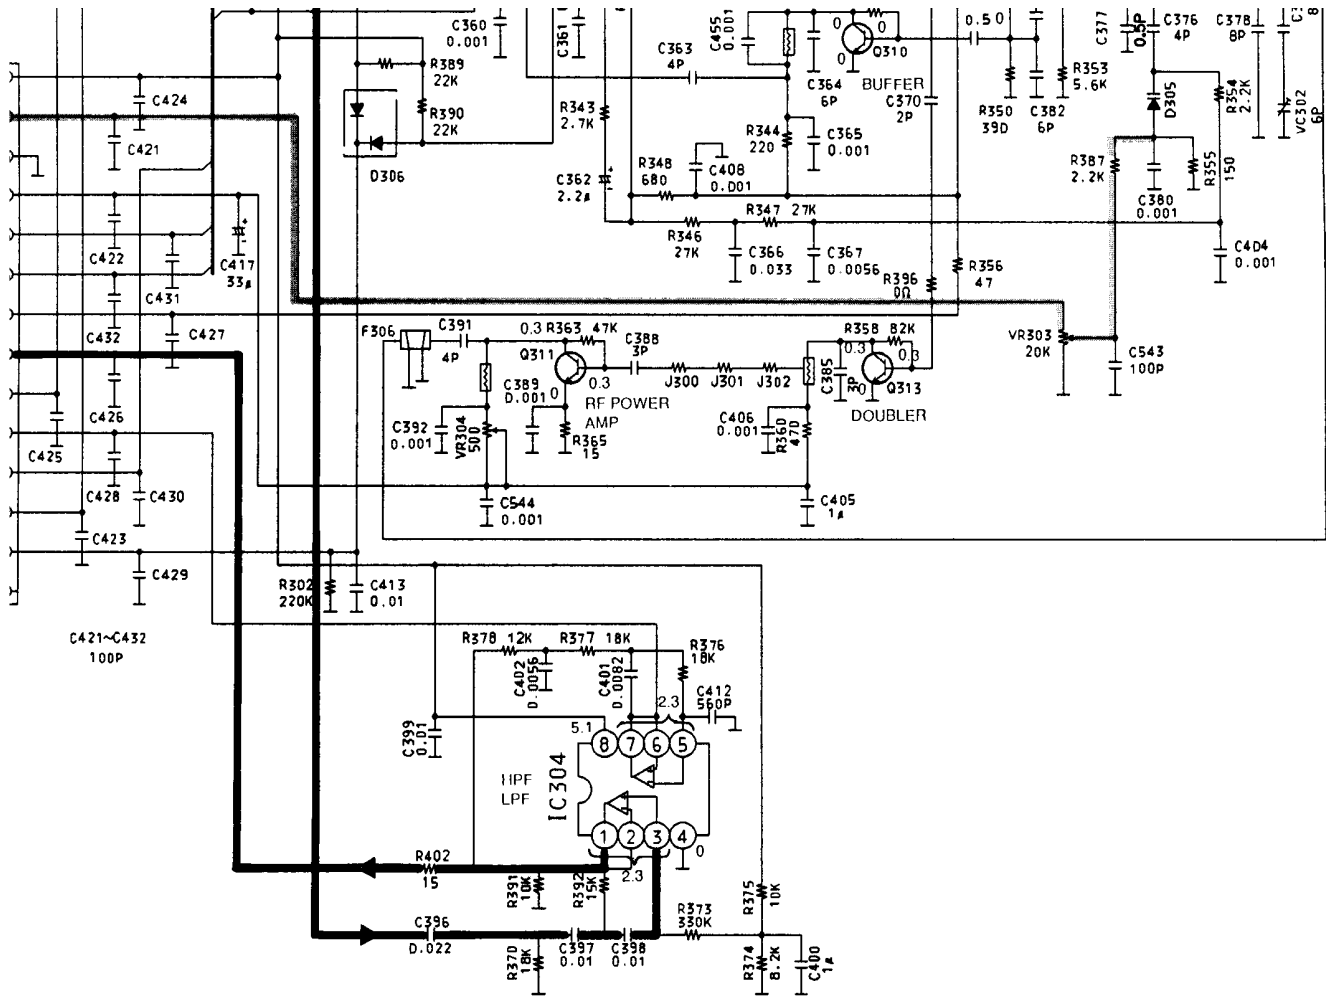

# Схема радиотелефона PANASONIC KX-T9220

210 mVp-p

IC8  
CPU

P

- 24 DIAL PLUSE
- 23
- 41 MIC MUTE
- 42 SP-MUTE
- 53 PLL-CLK
- 54 PLL-ST

- 24 RX-MUTE
- 25 TX-MUTE
- 26 HOLD TONE
- 27 ID-DOUT 5.0
- 28 SP-PHONE
- 29 LINE-VOL.
- 30 BELL
- 31 S. CHARGE
- 32 M. CHARGE
- 33 S. D. IC/O. DSC
- 34
- 35
- 36
- 37
- 38
- 39 ALARM
- 40 RINGER
- 41 LIN-MUTE
- 42 ALARM-MUTE
- 43 KEY SCAN
- 44
- 45
- 46
- 47
- 48
- 49
- 50
- 51
- 52
- 53
- 54
- 55
- 56
- 57
- 58
- 59
- 60
- 61

- 13
- 14
- 15
- 16
- 17
- 18
- 19
- 20
- 21
- 22
- 23
- 24
- 25
- 26
- 27
- 28
- 29
- 30
- 31
- 32
- 33
- 34
- 35
- 36
- 37
- 38
- 39
- 40
- 41
- 42
- 43
- 44
- 45
- 46
- 47
- 48
- 49
- 50
- 51
- 52
- 53
- 54
- 55
- 56
- 57
- 58
- 59
- 60
- 61