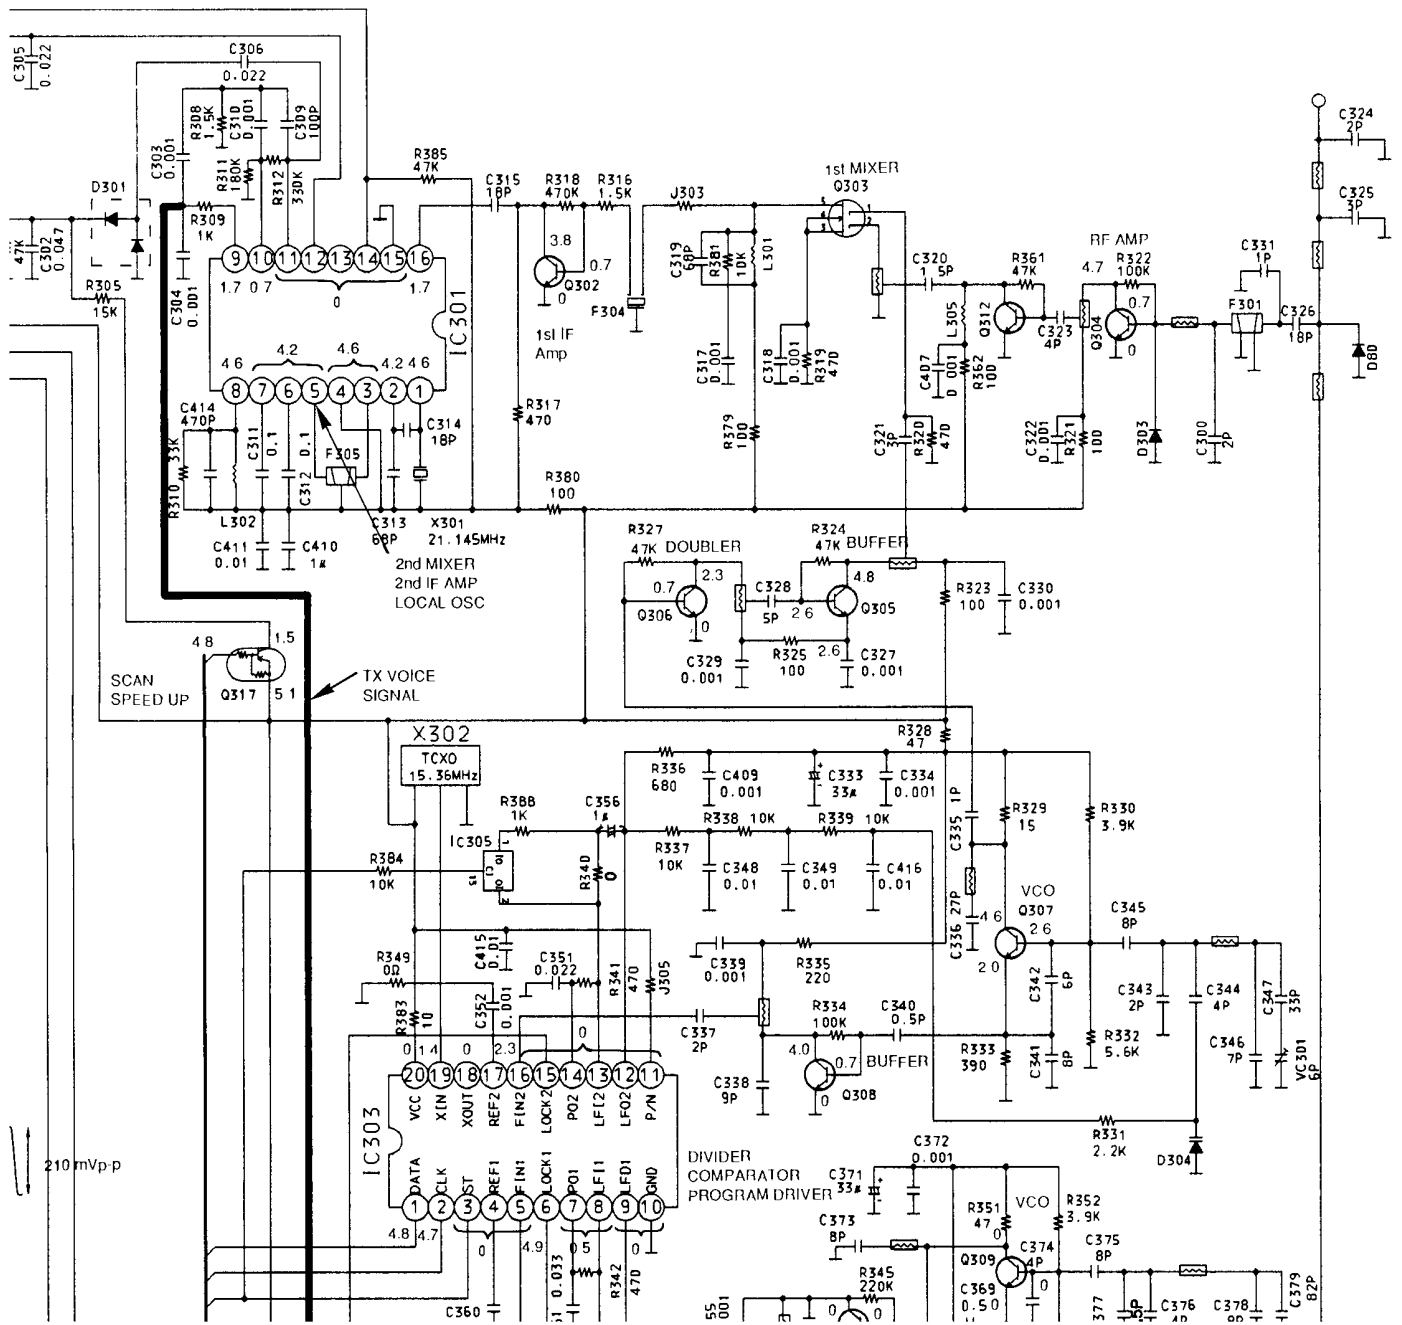

# Схема радиотелефона PANASONIC KX-T9220

210 mVp-p

IC8  
CPU

P

- 24 DIAL PLUSE
- 23
- 41 MIC MUTE
- 42 SP-MUTE
- 53 PLL-CLK
- 54 PLL-ST

- 24 RX-MUTE
- 25 TX-MUTE
- 26 HOLD TONE
- 27 ID-DOUT 5.0
- 28 SP-PHONE
- 29 LINE-VOL.
- 30 BELL
- 31 S. CHARGE
- 32 M. CHARGE
- 33 S. D. IC/O. DSC
- 34
- 35
- 36
- 37
- 38
- 39 ALARM
- 40 RINGER
- 41 LIN-MUTE
- 42 ALARM-MUTE
- 43 KEY SCAN
- 44
- 45
- 46
- 47
- 48
- 49
- 50
- 51
- 52
- 53
- 54
- 55
- 56
- 57
- 58
- 59
- 60
- 61

- 13
- 14
- 15
- 16
- 17
- 18
- 19
- 20
- 21
- 22
- 23
- 24
- 25
- 26
- 27
- 28
- 29
- 30
- 31
- 32
- 33
- 34
- 35
- 36
- 37
- 38
- 39
- 40
- 41
- 42
- 43
- 44
- 45
- 46
- 47
- 48
- 49
- 50
- 51
- 52
- 53
- 54
- 55
- 56
- 57
- 58
- 59
- 60
- 61