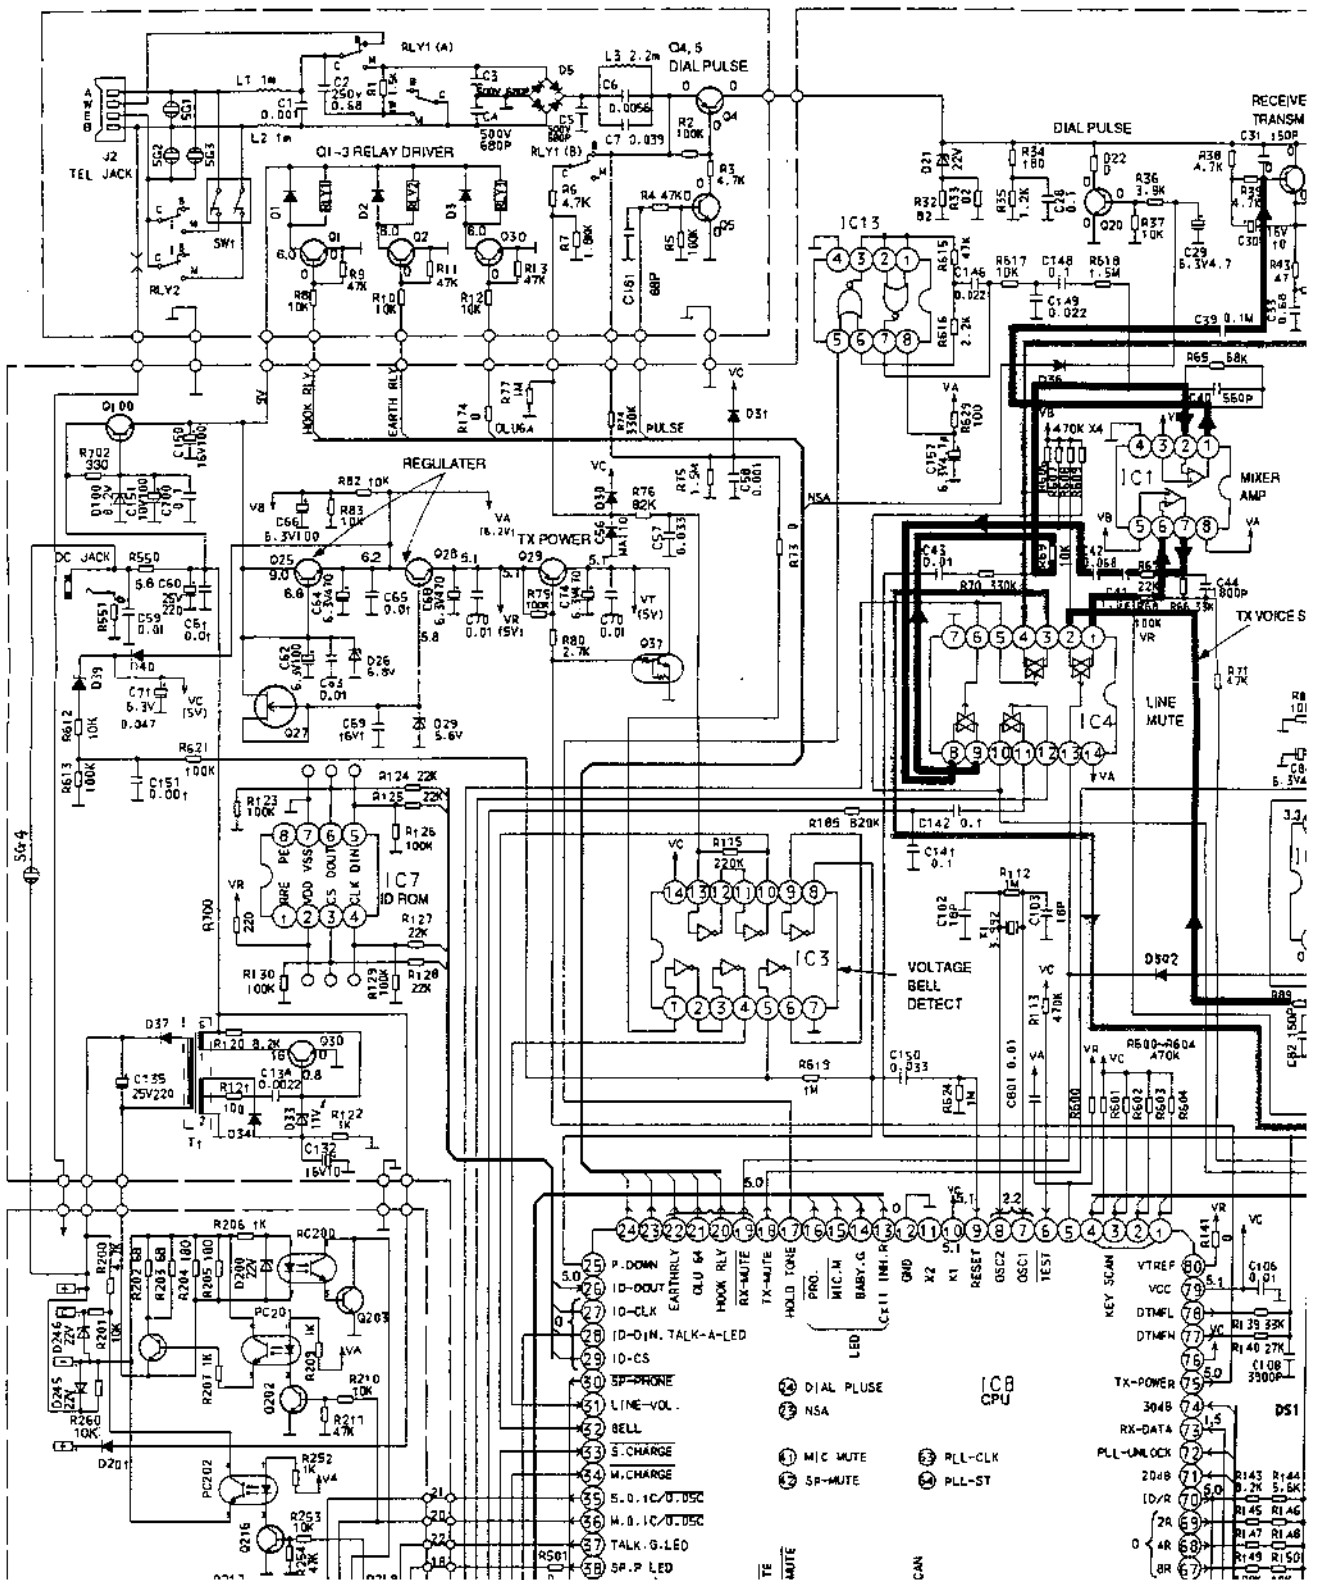

Схема радиотелефона PANASONIC KX-T9250-G

- ① P. DOWN
- ② ID-OUT
- ③ EARTHLY
- ④ OLU 64
- ⑤ ID-CLK
- ⑥ ID-ON, TALK-A-LED
- ⑦ SP-PHONE
- ⑧ LINE-VOL.
- ⑨ BELL
- ⑩ S. CHARGE
- ⑪ M. CHARGE
- ⑫ S.O. 1C/O. DSC
- ⑬ M.O. 1C/O. DSC
- ⑭ TALK. G. LED
- ⑮ SP. P. LED
- ⑯ ALARM
- ⑰ RINGER
- ⑱ DIAL PLUSE
- ⑲ NSA
- ⑳ M/C MUTE
- ㉑ SP-MUTE
- ㉒ PLL-CLK
- ㉓ PLL-ST

5G4

3.3

C421-C432
100P

COM2
COM1
SEG52
SEG51
SEG50
SEG49
SEG48
SEG47
SEG46
SEG45
SEG44
SEG43
SEG42
SEG41

77 SEG40
76 SEG39

58-59 LCD.SEG

IC1
CPU

IN
CLOSE
I.SW
MUTE

4R
3R
2R
1R
PLL-DATA
PLL-ST
PLL-CLK
PLL-TX
PLL-UNLOCK
KEY SCAN
KEY SCAN
KEY SCAN
MIC-MUTE
SP-MUTE

45
46
47
48
49
50
51
52
53
54
55

75
74
73
72
71
70
69
68
67
66
65
64
63
62
61
60
59
58
57
56
55
54
53
52
51

IC303
VCC
XIN
XOUT
REF1
REF2
FIN2

C360 0.001
R389 22K
R390 22K
D306

F306
C391 4P
C389 0.00
C392 0.001
VR304 500#

R302 220K
C413 0.01
R37B 12K
C402 0.0056
C399 0.01
VR305 5K
R391 10K
C396 0.022
R37D 12K

C421-C432 100P