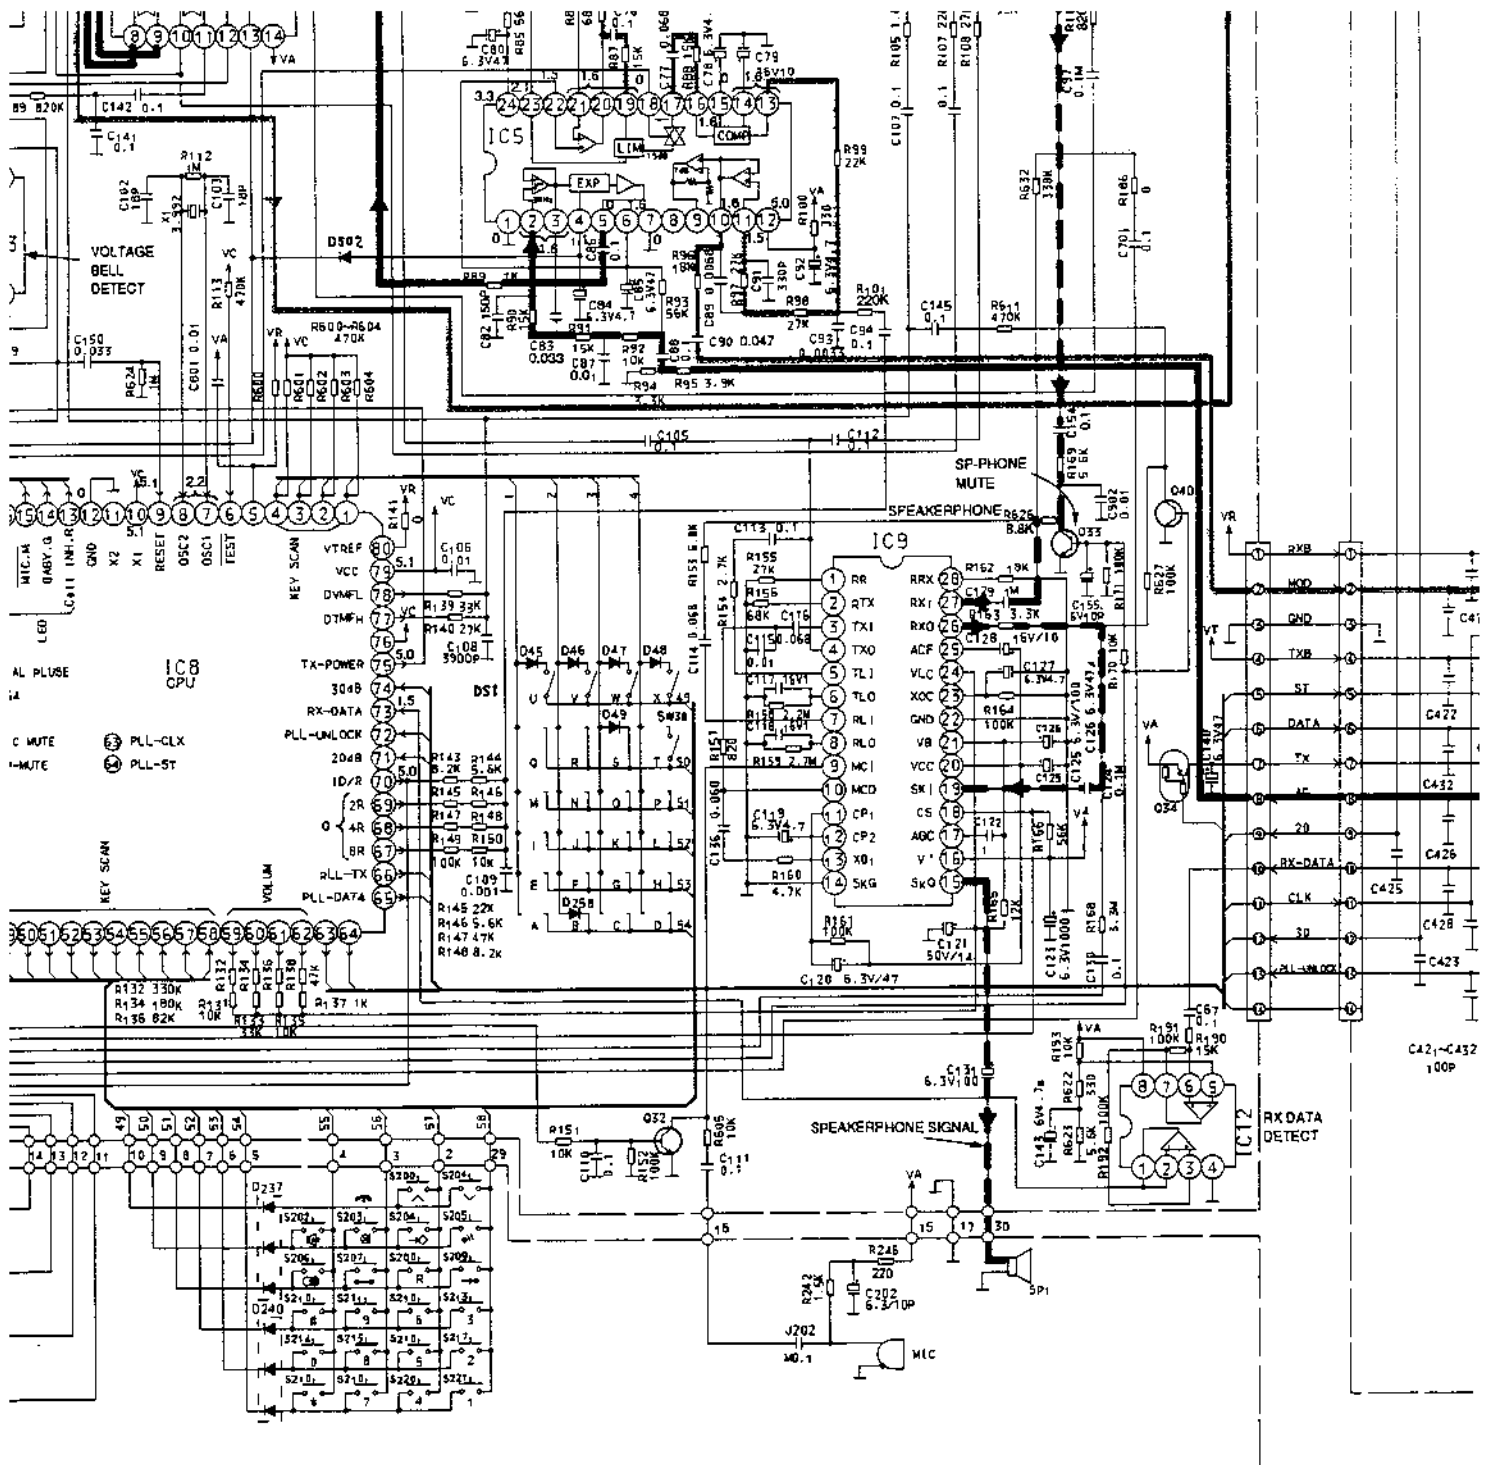

Схема радиотелефона PANASONIC KX-T9250-G

- ① P. DOWN
- ② ID-OUT
- ③ EARTHLY
- ④ OLU 64
- ⑤ ID-CLK
- ⑥ ID-ON, TALK-A-LED
- ⑦ SP-PHONE
- ⑧ LINE-VOL.
- ⑨ BELL
- ⑩ S. CHARGE
- ⑪ M. CHARGE
- ⑫ S.O. 1C/O. DSC
- ⑬ M.O. 1C/O. DSC
- ⑭ TALK. G. LED
- ⑮ SP. P. LED
- ⑯ ALARM
- ⑰ RINGER
- ⑱ DIAL PLUSE
- ⑲ NSA
- ⑳ M/C MUTE
- ㉑ SP-MUTE
- ㉒ PLL-CLK
- ㉓ PLL-ST

5G4

3.3

C421-C432
100P

COM2
COM1
SEG52
SEG51
SEG50
SEG49
SEG48
SEG47
SEG46
SEG45
SEG44
SEG43
SEG42
SEG41

77 SEG40
76 SEG39

58-59 LCD.SEG

IC1
CPU

IN
CLOSE
I.SW
MUTE