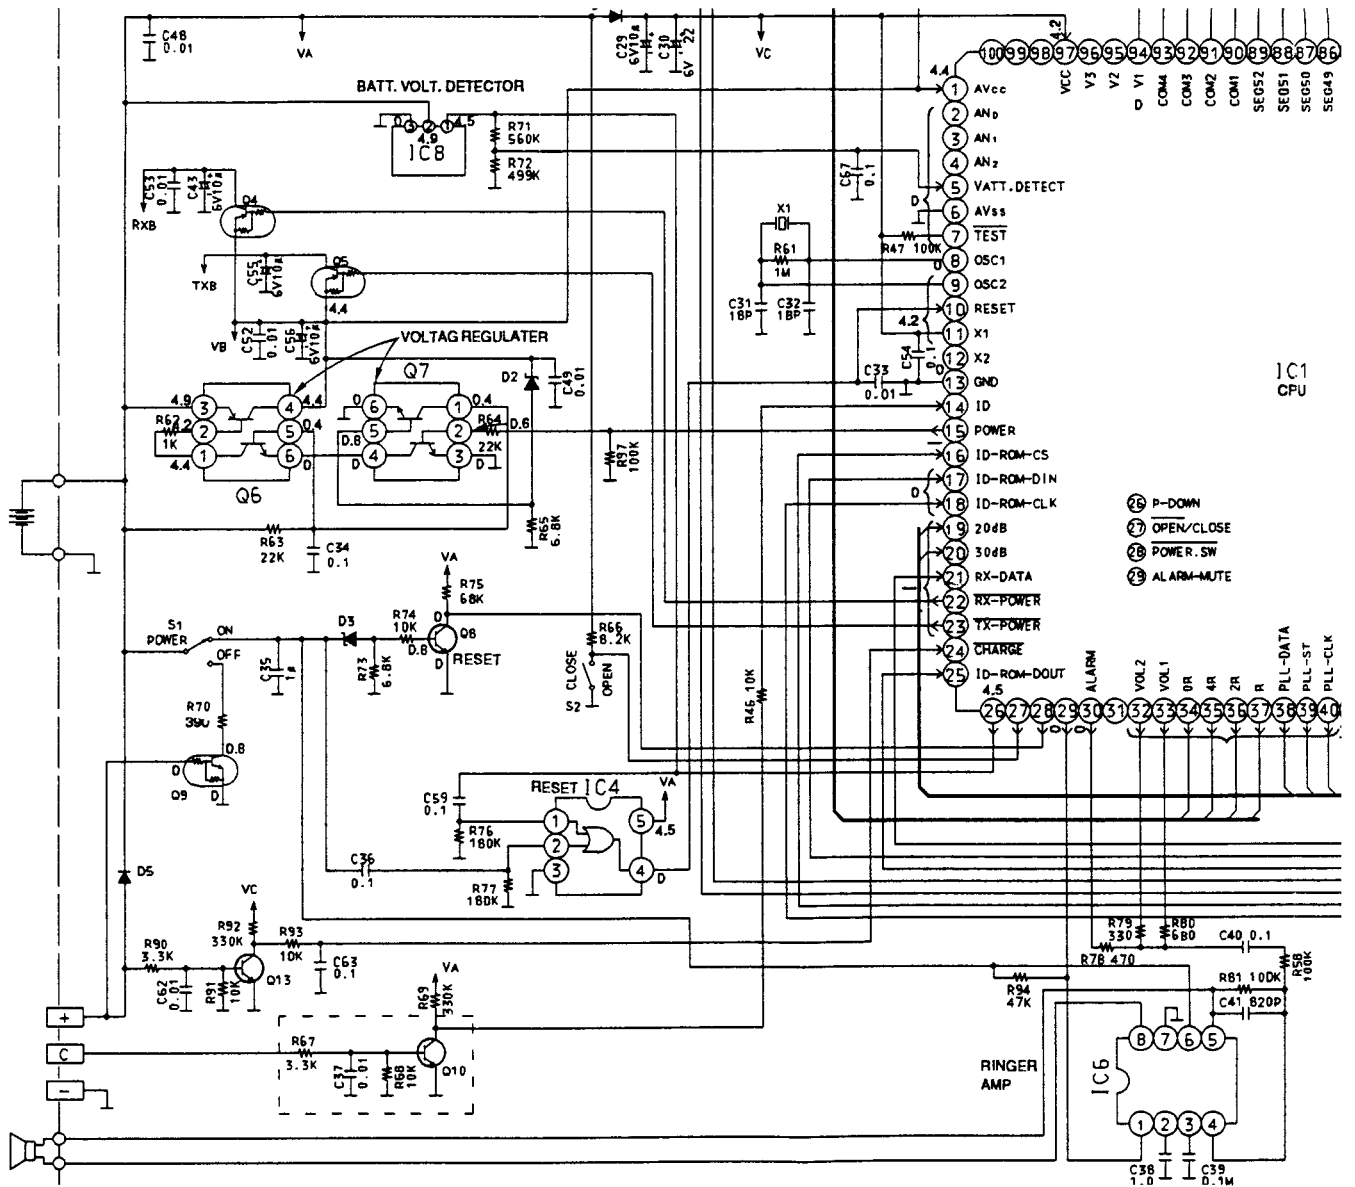

Схема радиотелефона PANASONIC KX-T9250-G

- ① P. DOWN
- ② ID-OUT
- ③ EARTHLY
- ④ OLU 64
- ⑤ ID-CLK
- ⑥ ID-ON, TALK-A-LED
- ⑦ SP-PHONE
- ⑧ LINE-VOL.
- ⑨ BELL
- ⑩ S. CHARGE
- ⑪ M. CHARGE
- ⑫ S.O. 1C/O. DSC
- ⑬ M.O. 1C/O. DSC
- ⑭ TALK. G. LED
- ⑮ SP. P. LED
- ⑯ ALARM
- ⑰ RINGER
- ⑱ DIAL PLUSE
- ⑲ NSA
- ⑳ M/C MUTE
- ㉑ SP-MUTE
- ㉒ PLL-CLK
- ㉓ PLL-ST

5G4

3.3

C421-C432
100P

COM2
COM1
SEG52
SEG51
SEG50
SEG49
SEG48
SEG47
SEG46
SEG45
SEG44
SEG43
SEG42
SEG41

77 SEG40
76 SEG39

58-59 LCD.SEG

IC1
CPU

IN
CLOSE
I.SW
MUTE

4R
3R
2R
1R
PLL-DATA
PLL-ST
PLL-CLK
PLL-TX
PLL-UNLOCK
KEY SCAN
KEY SCAN
KEY SCAN
MIC-MUTE
SP-MUTE

45
46
47
48
49
50
51
52
53
54
55

75
74
73
72
71
70
69
68
67
66
65
64
63
62
61
60
59
58
57
56
55
54
53
52
51