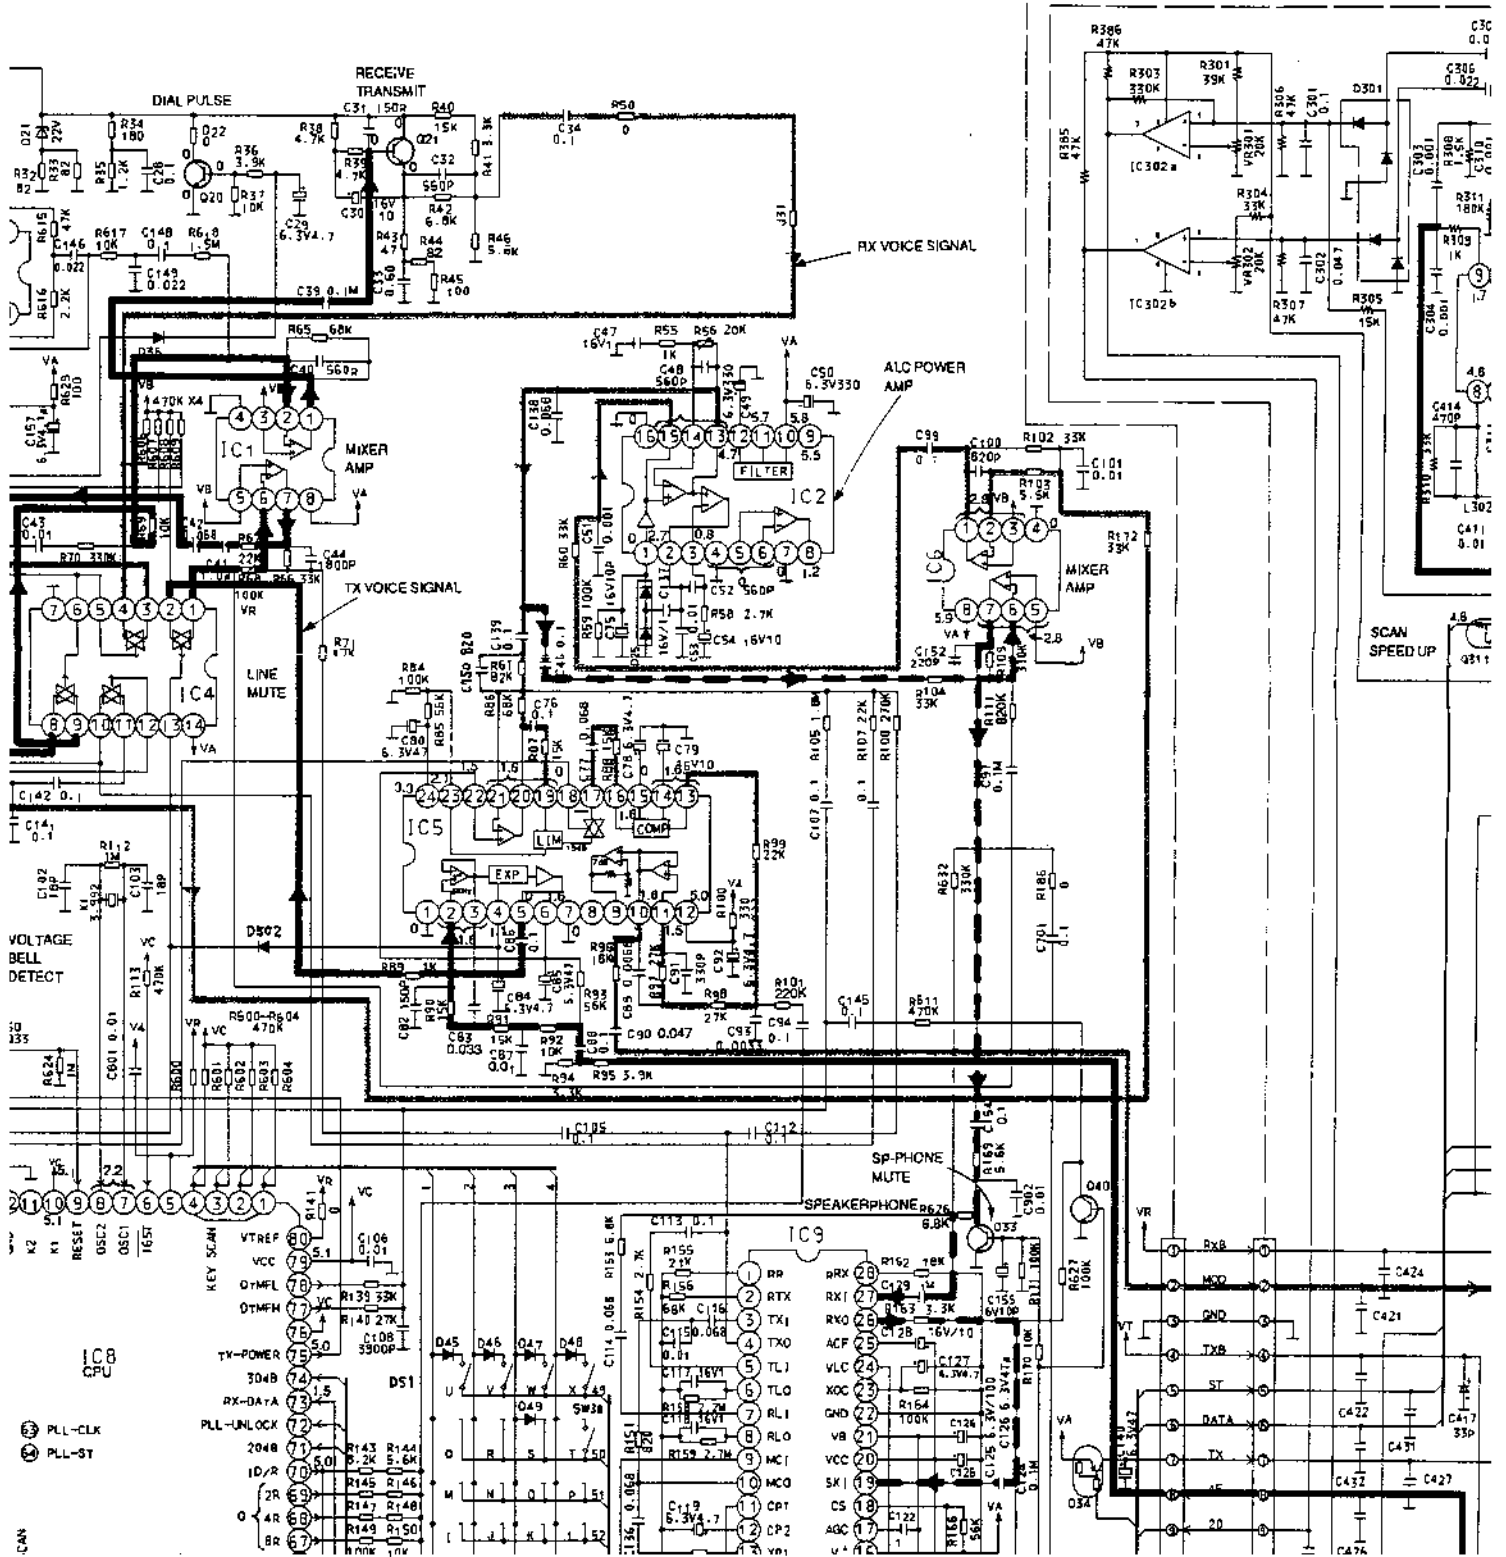

Схема радиотелефона PANASONIC KX-T9250-G

- ① P. DOWN
- ② ID-OUT
- ③ EARTHLY
- ④ OLU 64
- ⑤ ID-CLK
- ⑥ ID-ON, TALK-A-LED
- ⑦ SP-PHONE
- ⑧ LINE-VOL.
- ⑨ BELL
- ⑩ S. CHARGE
- ⑪ M. CHARGE
- ⑫ S.O. 1C/O. DSC
- ⑬ M.O. 1C/O. DSC
- ⑭ TALK. G. LED
- ⑮ SP. P. LED
- ⑯ ALARM
- ⑰ RINGER
- ⑱ DIAL PLUSE
- ⑲ NSA
- ⑳ M/C MUTE
- ㉑ SP-MUTE
- ㉒ PLL-CLK
- ㉓ PLL-ST

5G4

3.3

C421-C432
100P

COM2
COM1
SEG52
SEG51
SEG50
SEG49
SEG48
SEG47
SEG46
SEG45
SEG44
SEG43
SEG42
SEG41

77 SEG40
76 SEG39

58-59 LCD.SEG

IC1
CPU

IN
CLOSE
I.SW
MUTE

4R
3R
2R
1R
PLL-DATA
PLL-ST
PLL-CLK
PLL-TX
PLL-UNLOCK
KEY SCAN
KEY SCAN
KEY SCAN
MIC-MUTE
SP-MUTE

45
46
47
48
49
50
51
52
53
54
55

75
74
73
72
71
70
69
68
67
66
65
64
63
62
61
60
59
58
57
56
55
54
53
52
51

IC303
VCC
XIN
XOUT
REF1
REF2
FIN2

C360 0.001
R389 22K
R390 22K
D306

F306
C391 4P
C389 0.00
C392 0.001
VR304 500#

R302 220K
C413 0.01
R37B 12K
C402 0.0056
C399 0.01
VR305 5K
R391 10K
C396 0.022
R37D 12K

C421-C432 100P