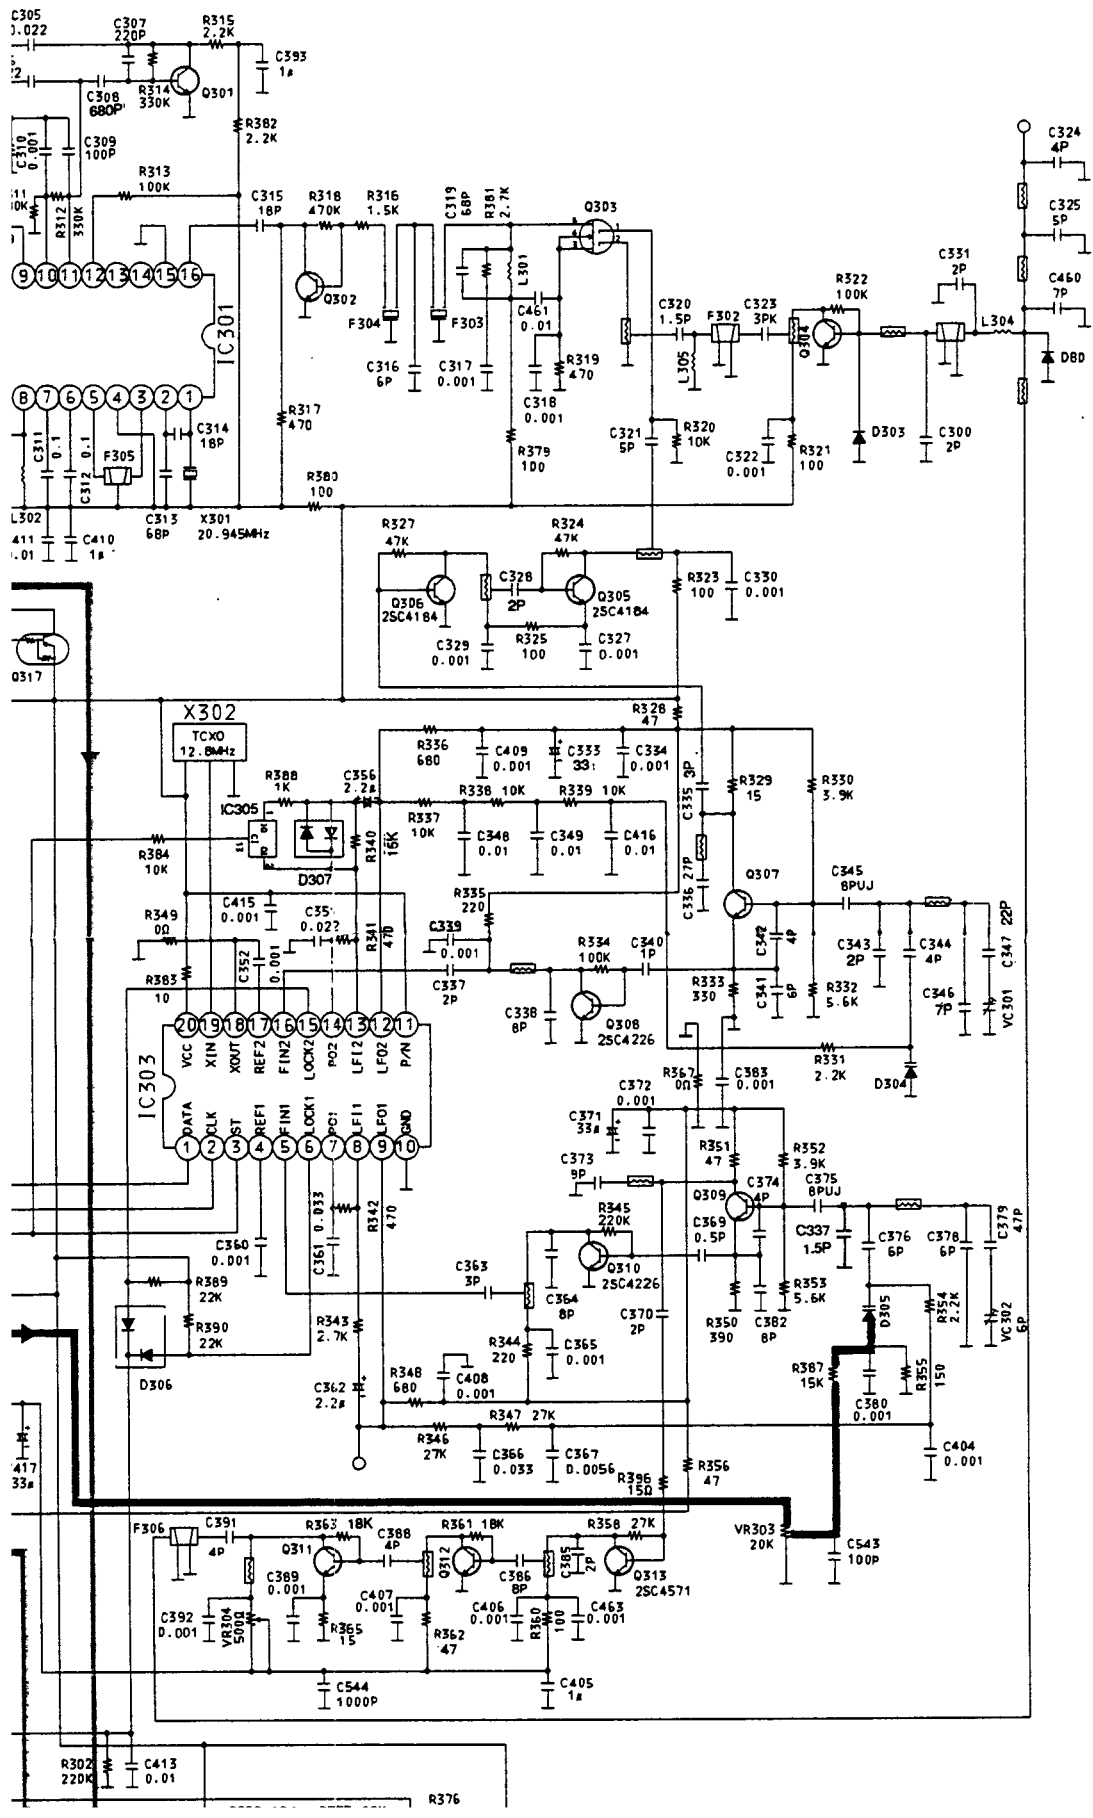

Схема радиотелефона PANASONIC KX-T9250-G

- ① P. DOWN
- ② ID-OUT
- ③ EARTHLY
- ④ OLU 64
- ⑤ ID-CLK
- ⑥ ID-ON, TALK-A-LED
- ⑦ SP-PHONE
- ⑧ LINE-VOL.
- ⑨ BELL
- ⑩ S. CHARGE
- ⑪ M. CHARGE
- ⑫ S.O. 1C/O. DSC
- ⑬ M.O. 1C/O. DSC
- ⑭ TALK. G. LED
- ⑮ SP. P. LED
- ⑯ ALARM
- ⑰ RINGER
- ⑱ DIAL PLUSE
- ⑲ NSA
- ⑳ M/C MUTE
- ㉑ SP-MUTE
- ㉒ PLL-CLK
- ㉓ PLL-ST

5G4

3.3

C421-C432
100P

COM2
COM1
SEG52
SEG51
SEG50
SEG49
SEG48
SEG47
SEG46
SEG45
SEG44
SEG43
SEG42
SEG41

77 SEG40
76 SEG39

58-59 LCD.SEG

IC1
CPU

IN
CLOSE
I.SW
MUTE

4R
3R
2R
1R
PLL-DATA
PLL-ST
PLL-CLK
PLL-TX
PLL-UNLOCK
KEY SCAN
KEY SCAN
KEY SCAN
MIC-MUTE
SP-MUTE

45
46
47
48
49
50
51
52
53
54
55

75
74
73
72
71
70
69
68
67
66
65
64
63
62
61
60
59
58
57
56
55
54
53
52
51

IC303
VCC
XIN
XOUT
REF1
REF2
FIN2

C360 0.001
R389 22K
R390 22K
D306

F306
C391 4P
C389 0.00
C392 0.001
VR304 500#

R302 220K
C413 0.01
R37B 12K
C402 0.0056
C399 0.01
VR305 5K
R391 10K
C396 0.022
R37D 12K

C421-C432 100P