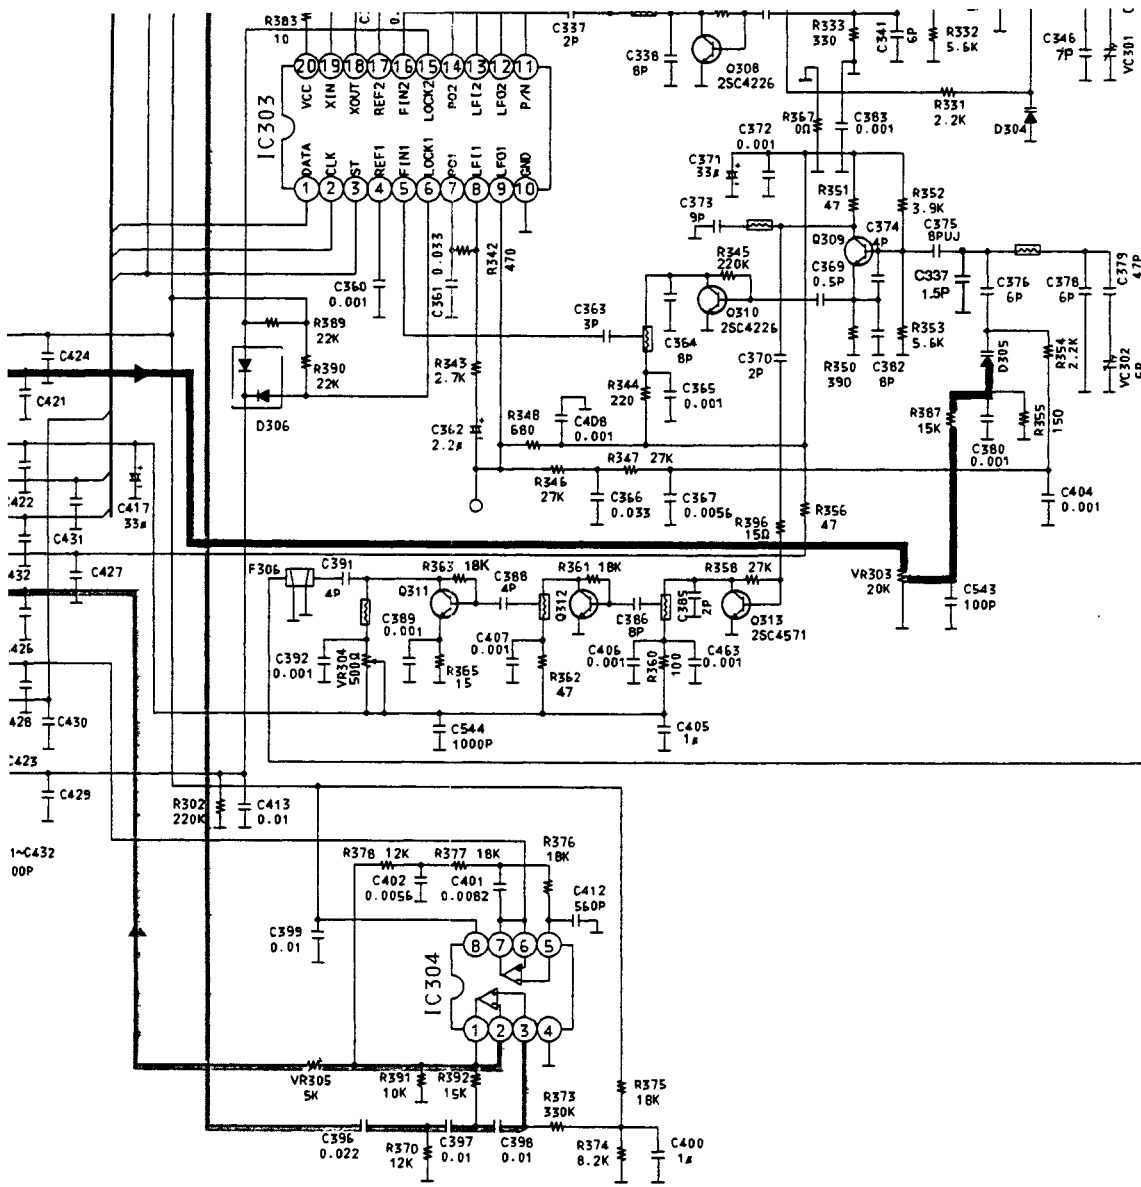

Схема радиотелефона PANASONIC KX-T9250-G

- ① P. DOWN
- ② ID-OUT
- ③ EARTHLY
- ④ OLU 64
- ⑤ ID-CLK
- ⑥ ID-ON, TALK-A-LED
- ⑦ SP-PHONE
- ⑧ LINE-VOL.
- ⑨ BELL
- ⑩ S. CHARGE
- ⑪ M. CHARGE
- ⑫ S.O. 1C/O. DSC
- ⑬ M.O. 1C/O. DSC
- ⑭ TALK. G. LED
- ⑮ SP. P. LED
- ⑯ ALARM
- ⑰ RINGER
- ⑱ DIAL PLUSE
- ⑲ NSA
- ⑳ M/C MUTE
- ㉑ SP-MUTE
- ㉒ PLL-CLK
- ㉓ PLL-ST

5G4

3.3

C421-C432
100P

COM2
COM1
SEG52
SEG51
SEG50
SEG49
SEG48
SEG47
SEG46
SEG45
SEG44
SEG43
SEG42
SEG41

77 SEG40
76 SEG39

58-59 LCD.SEG

IC1
CPU

IN
CLOSE
I.SW
MUTE

4R
3R
2R
1R
PLL-DATA
PLL-ST
PLL-CLK
PLL-TX
PLL-UNLOCK
KEY SCAN
KEY SCAN
KEY SCAN
MIC-MUTE
SP-MUTE

45
46
47
48
49
50
51
52
53
54
55

75
74
73
72
71
70
69
68
67
66
65
64
63
62
61
60
59
58
57
56
55
54
53
52
51

IC303
VCC
XIN
XOUT
REF1
REF2
FIN2

C360 0.001
R389 22K
R390 22K
D306

F306
C391 4P
C389 0.00
C392 0.001
VR304 500#

R302 220K
C413 0.01
R37B 12K
C402 0.0056
C399 0.01
VR305 5K
R391 10K
C396 0.022
R37D 12K

C421-C432 100P