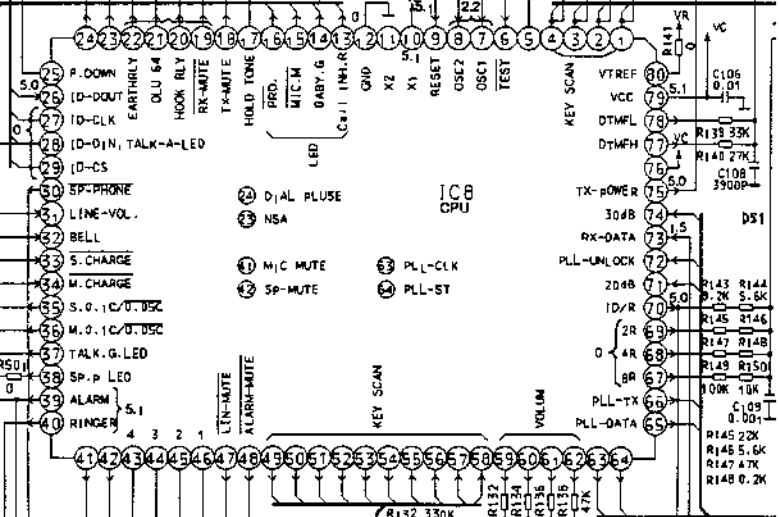

Схема радиотелефона PANASONIC KX-T9250-G

- ① P. DOWN
- ② ID-OUT
- ③ EARTHLY
- ④ OLU 64
- ⑤ ID-CLK
- ⑥ ID-ON, TALK-A-LED
- ⑦ SP-PHONE
- ⑧ LINE-VOL.
- ⑨ BELL
- ⑩ S. CHARGE
- ⑪ M. CHARGE
- ⑫ S.O. 1C/O. DSC
- ⑬ M.O. 1C/O. DSC
- ⑭ TALK. G. LED
- ⑮ SP. P. LED
- ⑯ ALARM
- ⑰ RINGER
- ⑱ DIAL PLUSE
- ⑲ NSA
- ⑳ M/C MUTE
- ㉑ SP-MUTE
- ㉒ PLL-CLK
- ㉓ PLL-ST

5G4

3.3

C421-C432
100P

COM2
COM1
SEG52
SEG51
SEG50
SEG49
SEG48
SEG47
SEG46
SEG45
SEG44
SEG43
SEG42
SEG41

77 SEG40
76 SEG39

58-59 LCD.SEG

IC1
CPU

IN
CLOSE
I.SW
MUTE

4R
3R
2R
1R
PLL-DATA
PLL-ST
PLL-CLK
PLL-TX
PLL-UNLOCK
KEY SCAN
KEY SCAN
KEY SCAN
MIC-MUTE
SP-MUTE

45
46
47
48
49
50
51
52
53
54
55

75
74
73
72
71
70
69
68
67
66
65
64
63
62
61
60
59
58
57
56
55
54
53
52
51