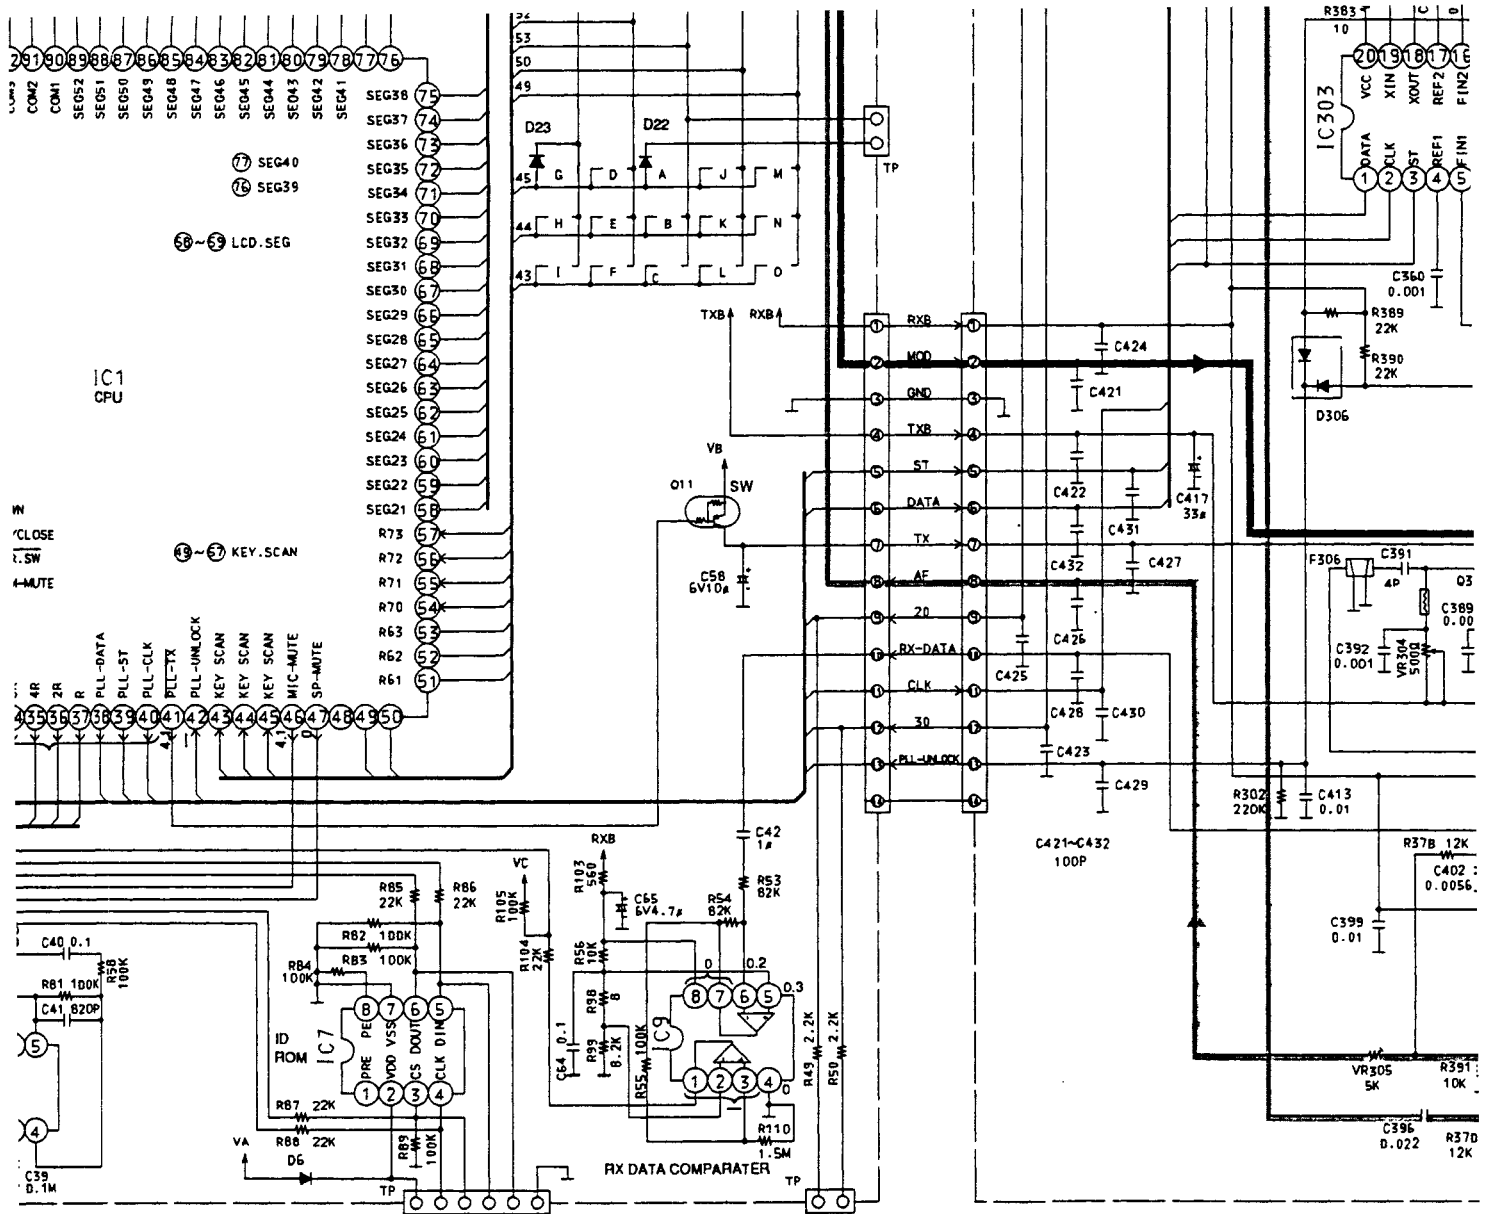

COM2
COM1
SEG52
SEG51
SEG50
SEG49
SEG48
SEG47
SEG46
SEG45
SEG44
SEG43
SEG42
SEG41

77 SEG40
76 SEG39

58-59 LCD.SEG

IC1
CPU

IN
CLOSE
I.SW
MUTE

4R
3R
2R
1R
PLL-DATA
PLL-ST
PLL-CLK
PLL-TX
PLL-UNLOCK
KEY SCAN
KEY SCAN
KEY SCAN
MIC-MUTE
SP-MUTE

45
46
47
48
49
50
51
52
53
54
55

75
74
73
72
71
70
69
68
67
66
65
64
63
62
61
60
59
58
57
56
55
54
53
52
51

R73
R72
R71
R70
R63
R62
R61

24
53
50
49
45
44
43

D23
D22

G D A J M
H E B K N
I F C L O

TXBA RXBA

VB
O11 SW
C58 5V10A

IC303
VCC
XIN
XOUT
REF1
REF2
FIN2

C360 0.001
R389 22K
R390 22K
D306

F306
C391 4P
C389 0.00
C392 0.001
VR304 500#

R302 220K
C413 0.01
R37B 12K
C402 0.0056
C399 0.01
VR305 5K
R391 10K
C396 0.022
R37D 12K

C421-C432 100P

TP