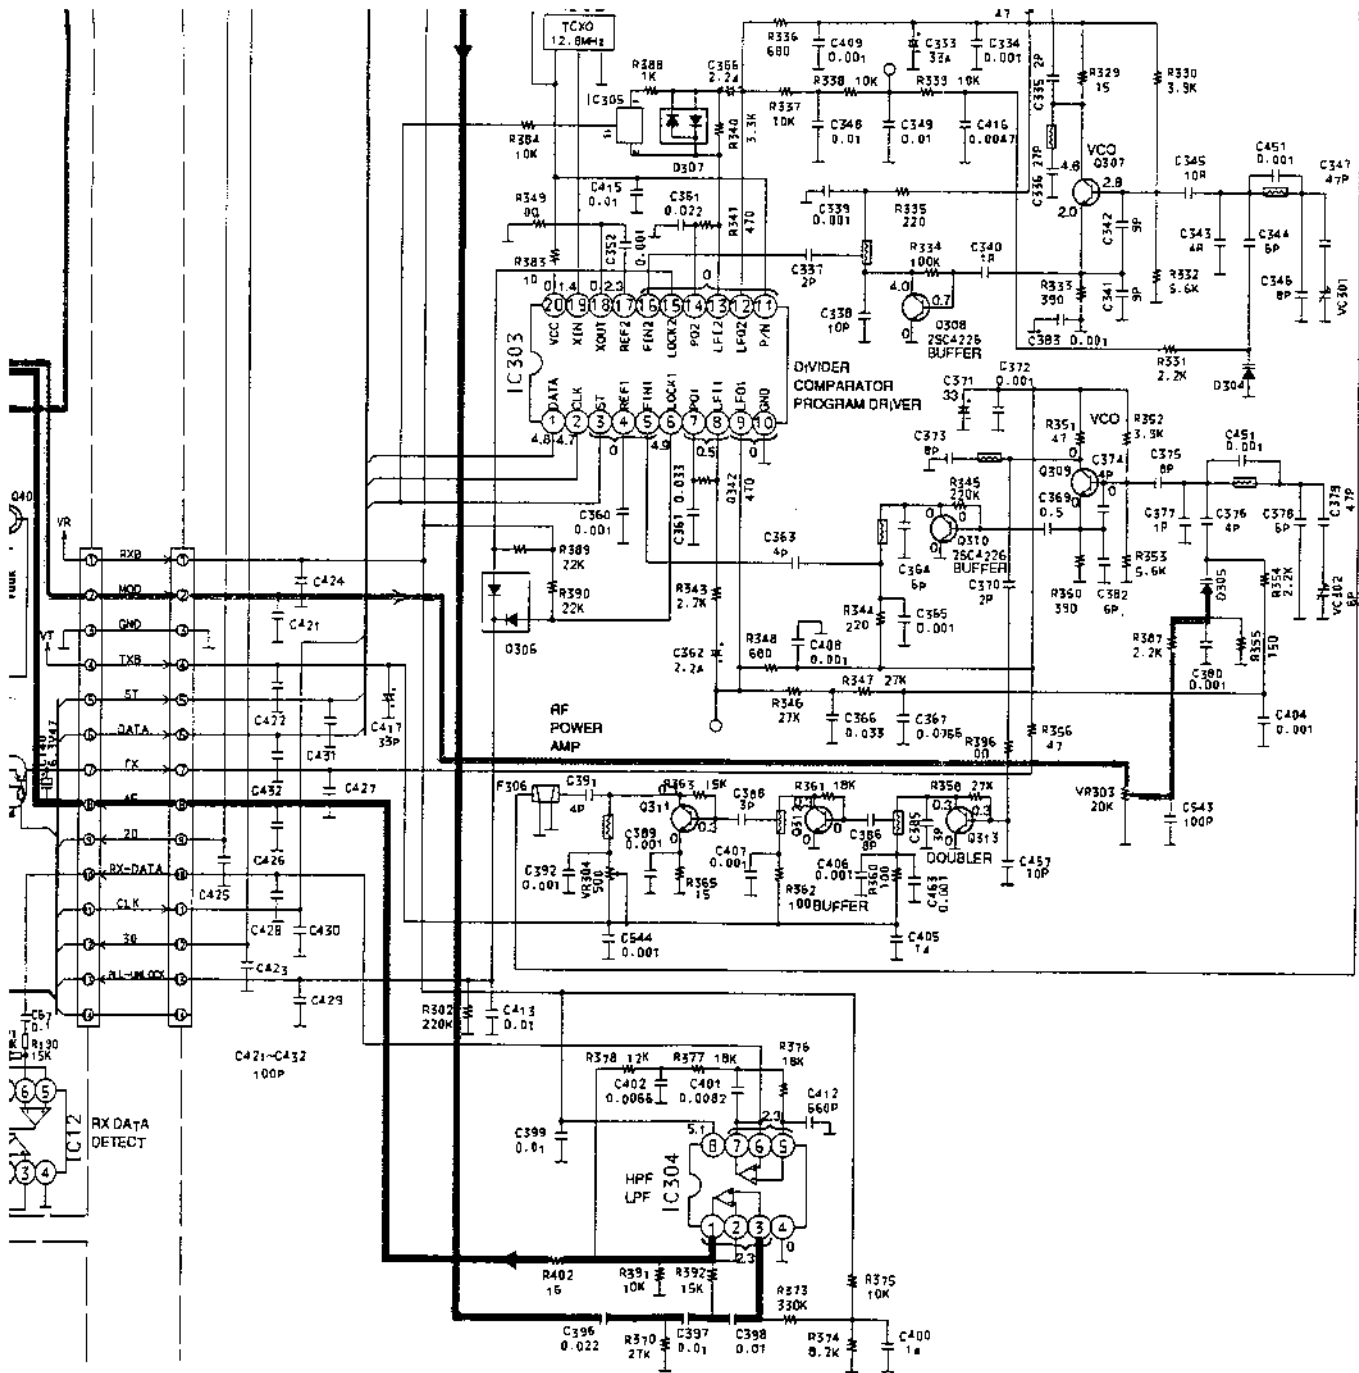

Схема радиотелефона PANASONIC KX-T9250-G

- ① P. DOWN
- ② ID-OUT
- ③ EARTHLY
- ④ OLU 64
- ⑤ ID-CLK
- ⑥ ID-ON, TALK-A-LED
- ⑦ SP-PHONE
- ⑧ LINE-VOL.
- ⑨ BELL
- ⑩ S. CHARGE
- ⑪ M. CHARGE
- ⑫ S.O. 1C/O. DSC
- ⑬ M.O. 1C/O. DSC
- ⑭ TALK. G. LED
- ⑮ SP. P. LED
- ⑯ ALARM
- ⑰ RINGER
- ⑱ DIAL PLUSE
- ⑲ NSA
- ⑳ M/C MUTE
- ㉑ SP-MUTE
- ㉒ PLL-CLK
- ㉓ PLL-ST

5G4

3.3

C421-C432
100P

COM2
COM1
SEG52
SEG51
SEG50
SEG49
SEG48
SEG47
SEG46
SEG45
SEG44
SEG43
SEG42
SEG41

77 SEG40
76 SEG39

58-59 LCD.SEG

IC1
CPU

IN
CLOSE
I.SW
MUTE

4R
3R
2R
1R
PLL-DATA
PLL-ST
PLL-CLK
PLL-TX
PLL-UNLOCK
KEY SCAN
KEY SCAN
KEY SCAN
MIC-MUTE
SP-MUTE

45
46
47
48
49
50
51
52
53
54
55

75
74
73
72
71
70
69
68
67
66
65
64
63
62
61
60
59
58
57
56
55
54
53
52
51

IC303
VCC
XIN
XOUT
REF1
REF2
FIN2

C360 0.001
R389 22K
R390 22K
D306

F306
C391 4P
C389 0.00
C392 0.001
VR304 500#

R302 220K
C413 0.01
R37B 12K
C402 0.0056
C399 0.01
VR305 5K
R391 10K
C396 0.022
R37D 12K

C421-C432 100P