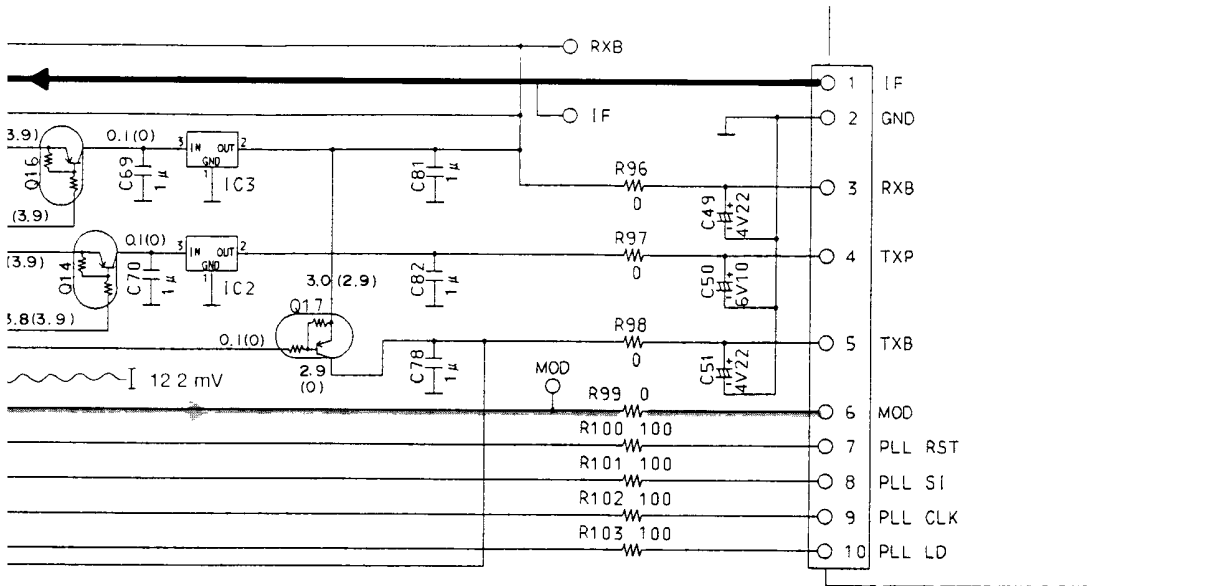

LINE MUTE
RX MUTE
TX MUTE
PLL RST
20dB
30dB
RX DATA
PLL UNLOCK
PLL TX
TX POWER
S.CHG CONT
ROM CLK
ROM D1
VOL1
VOL2

R246
1K
R195
10K

F-EINHEIT)

IHEIT)

(HF-EINHEIT)