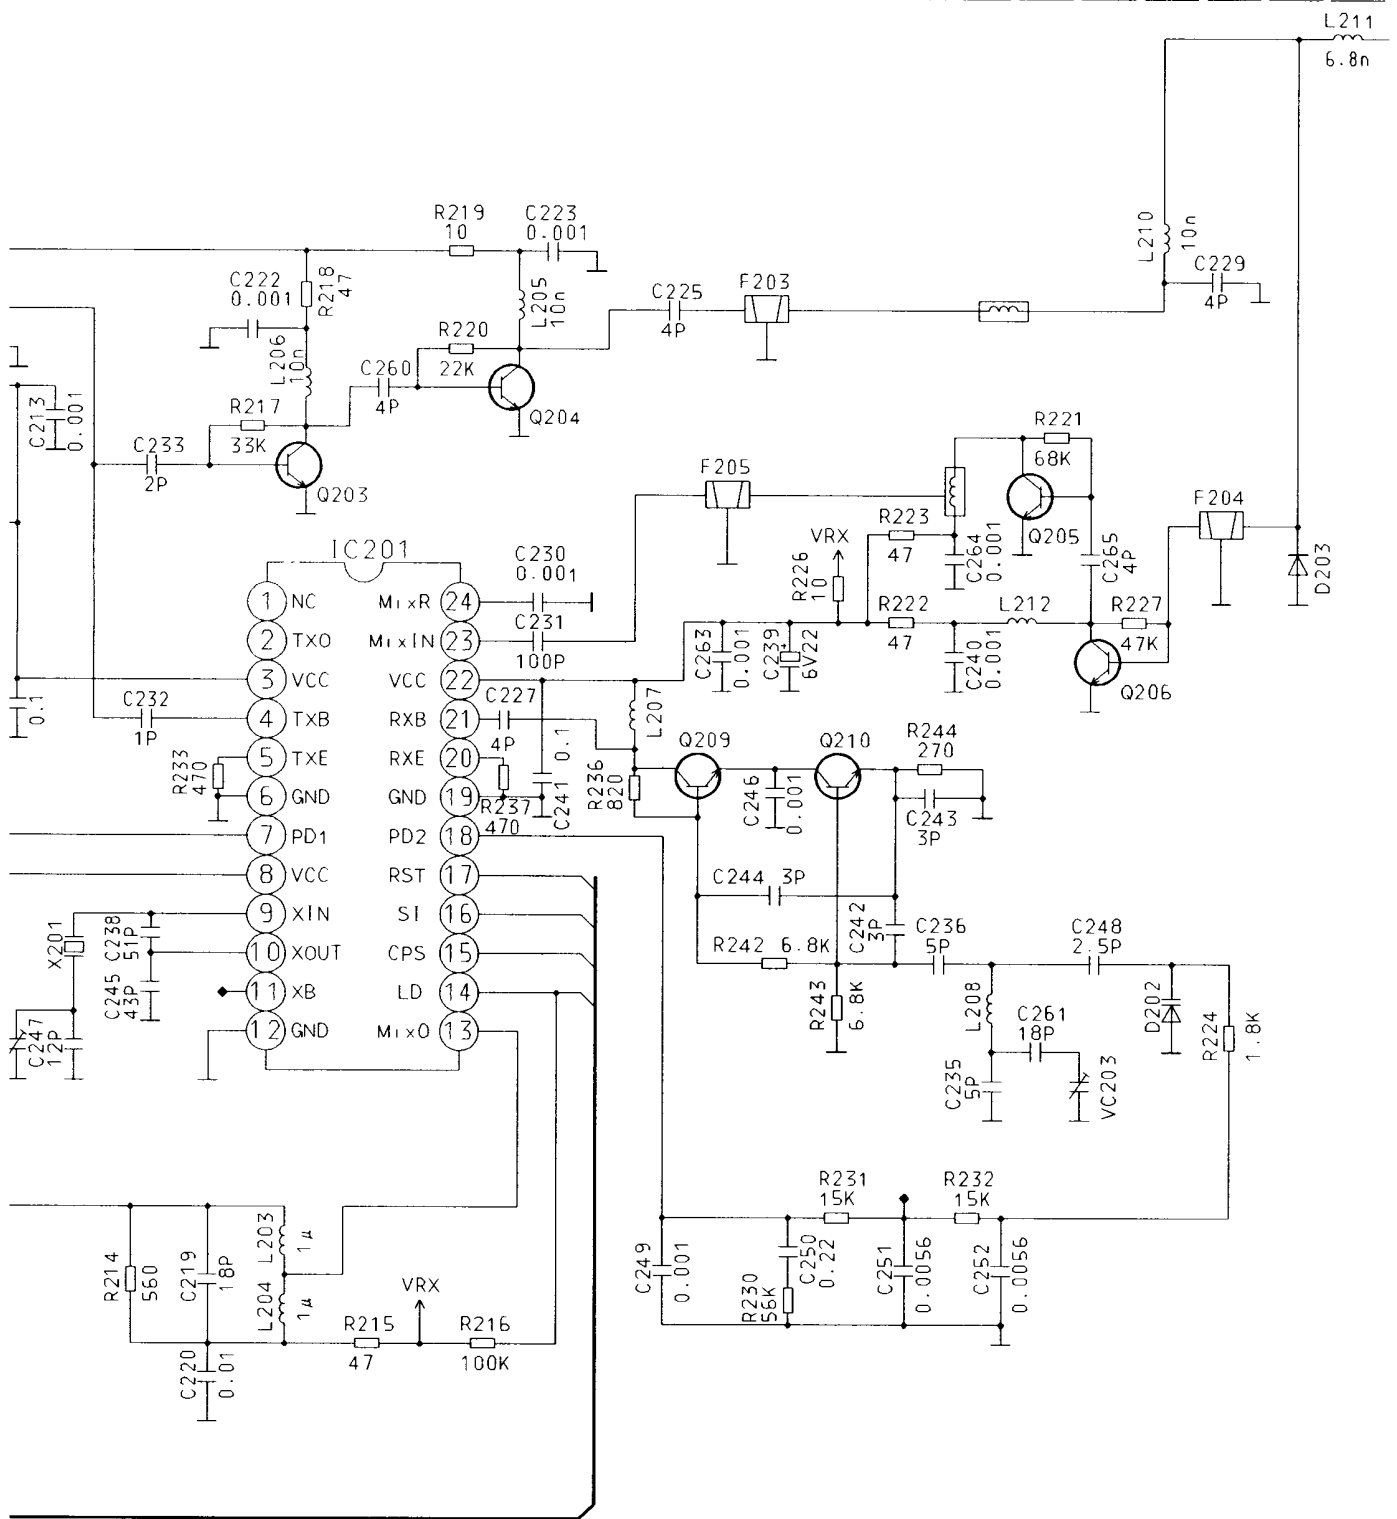

(HF-EINHEIT)

VST-63
HOOK
DIAL PULSE
NSA
E.RECALL
ARAM MUTE
MIC MUTE
SP MUTE
BELL
LINE VOL
DIAL TONE

OS
OS

S.CHG LI
IN U
ROM I
ALAF
ROM I

PLL DAT
PLL C

48
47
46
45
44
43
42
41
40
39
38
37
36
35
34
33

M.CHG
S.CHG
PAGE
POW DOWN
8R
4R
2R
10K
1K
2K
.2K

LINE MUTE
RX MUTE
TX MUTE
PLL RST
20dB
30dB
RX DATA
PLL UNLOCK
PLL TX
TX POWER
S.CHG CONT
ROM CLK
ROM D1
VOL1
VOL2

R246
1K
R195
10K

F-EINHEIT)

IHEIT)

(HF-EINHEIT)