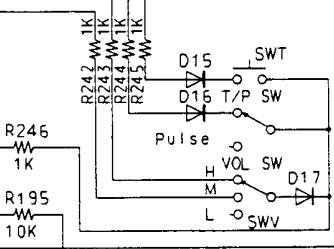

(HF-EINHEIT)

VST-63
HOOK
DIAL PULSE
NSA
E.RECALL
ARAM MUTE
MIC MUTE
SP MUTE
BELL
LINE VOL
DIAL TONE

OS
OS

S.CHG LI
IN U
ROM I
ALAF
ROM I

PLL DAT
PLL C

48
47
46
45
44
43
42
41
40
39
38
37
36
35
34
33

M.CHG
S.CHG
PAGE
POW DOWN
8R
4R
2R
10K
1K
2K
.2K

LINE MUTE
RX MUTE
TX MUTE
PLL RST
20dB
30dB
RX DATA
PLL UNLOCK
PLL TX
TX POWER
S.CHG CONT
ROM CLK
ROM D1
VOL1
VOL2

R246
1K
R195
10K

F-EINHEIT)

IHEIT)

(HF-EINHEIT)