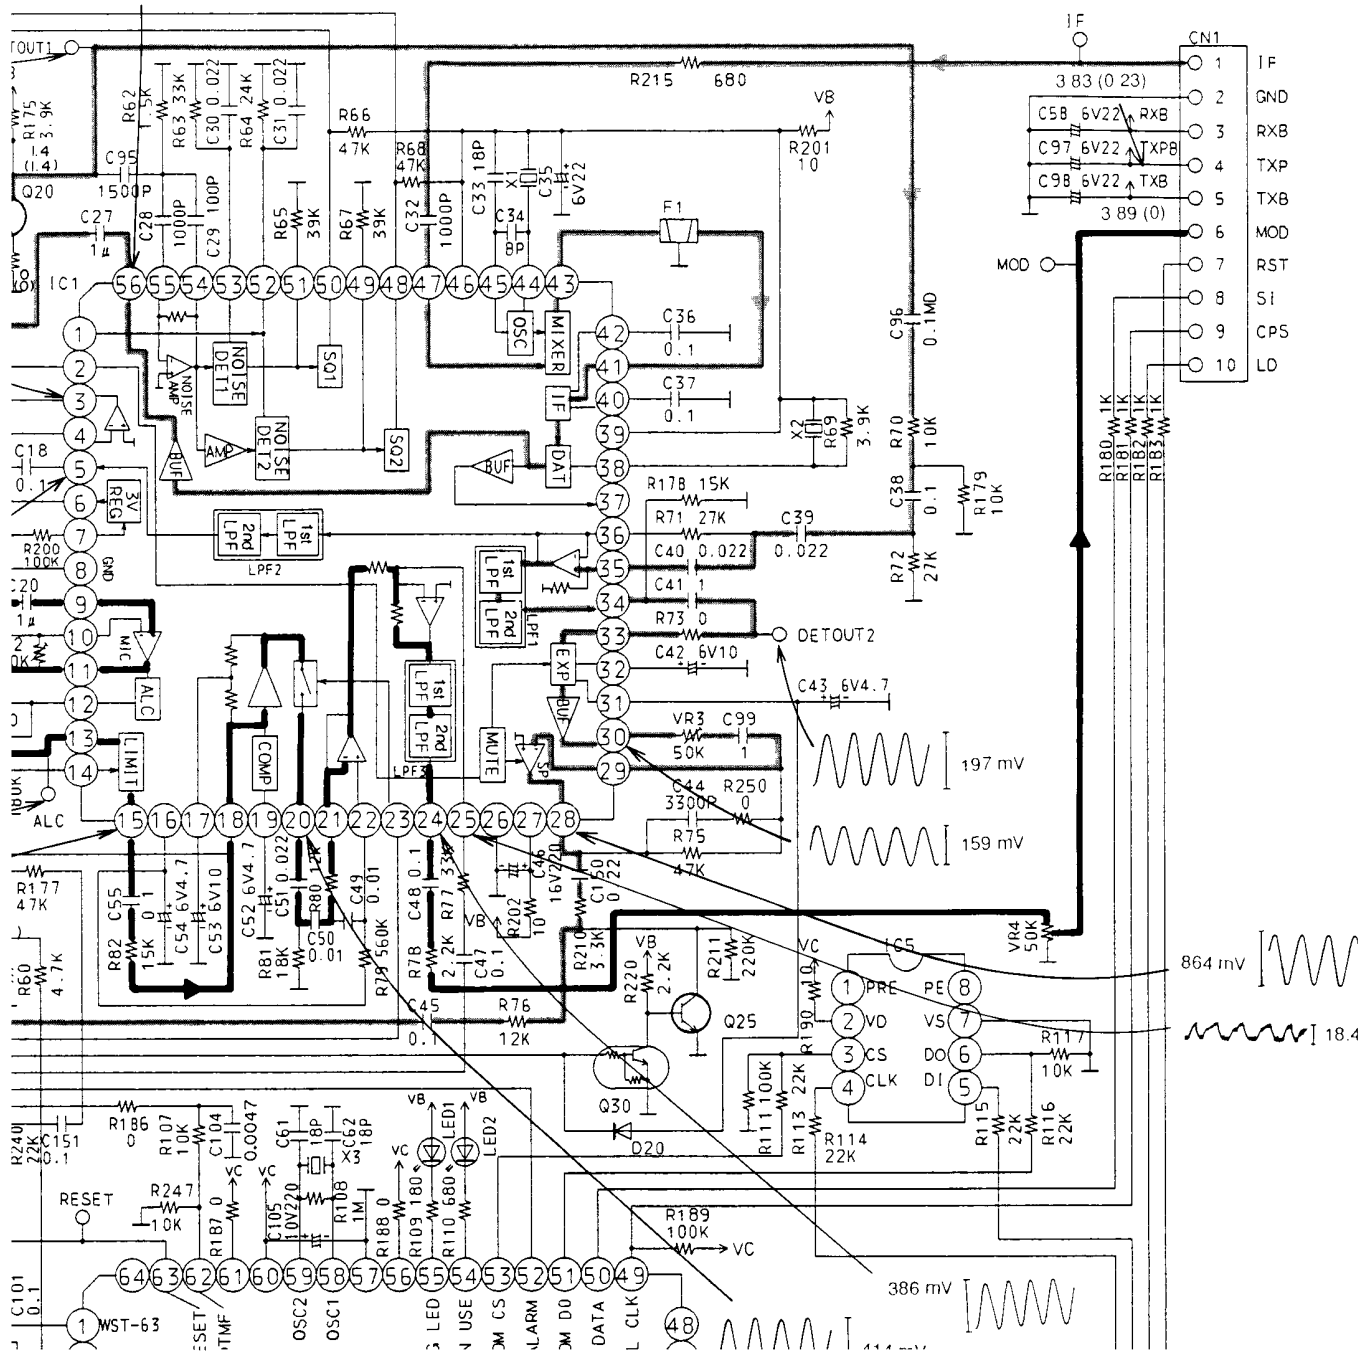

(HF-EINHEIT)

VST-63
HOOK
DIAL PULSE
NSA
E.RECALL
ARAM MUTE
MIC MUTE
SP MUTE
BELL
LINE VOL
DIAL TONE

OS
OS

S.CHG LI
IN U
ROM I
ALAF
ROM I

PLL DAT
PLL C

48
47
46
45
44
43
42
41
40
39
38
37
36
35
34
33

M.CHG
S.CHG
PAGE
POW DOWN
8R
4R
2R
10K
1K
2K
.2K

LINE MUTE
RX MUTE
TX MUTE
PLL RST
20dB
30dB
RX DATA
PLL UNLOCK
PLL TX
TX POWER
S.CHG CONT
ROM CLK
ROM D1
VOL1
VOL2

R246
1K
R195
10K

F-EINHEIT)

IHEIT)

(HF-EINHEIT)