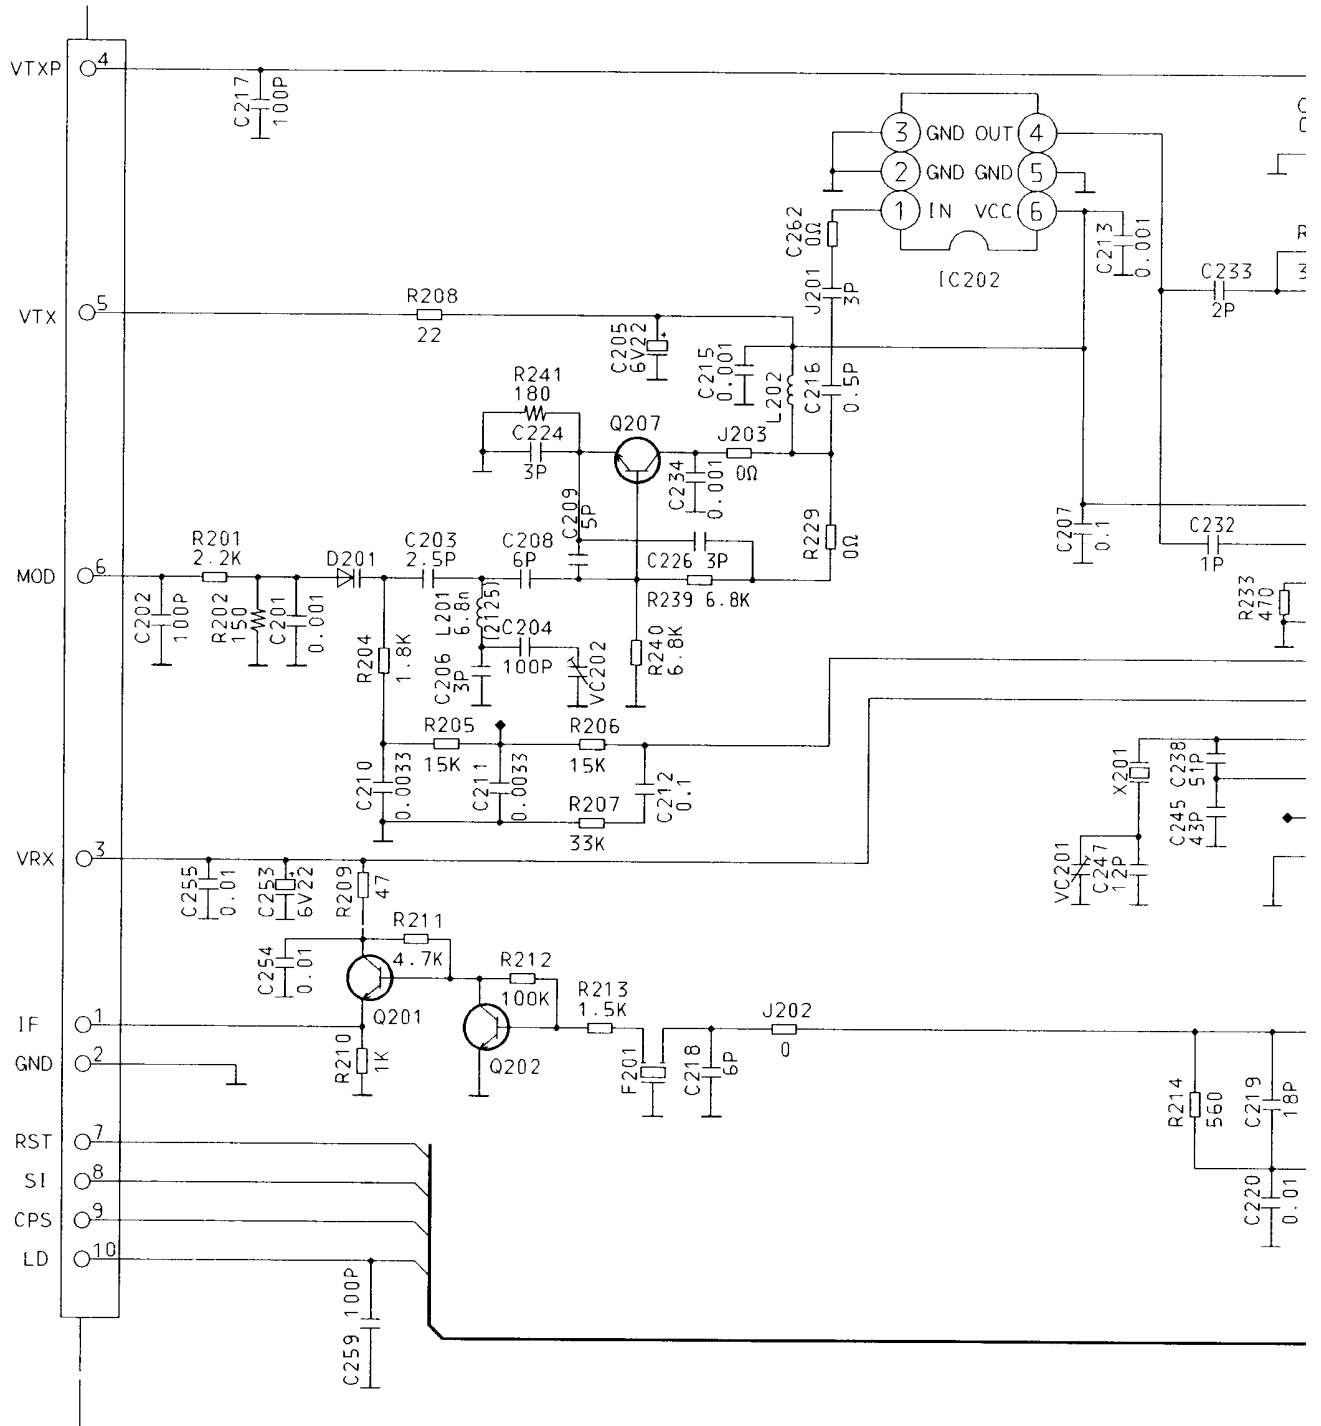

(HF-EINHEIT)

VST-63
HOOK
DIAL PULSE
NSA
E.RECALL
ARAM MUTE
MIC MUTE
SP MUTE
BELL
LINE VOL
DIAL TONE

OS
OS

S.CHG LI
IN U
ROM I
ALAF
ROM I

PLL DAT
PLL C

48
47
46
45
44
43
42
41
40
39
38
37
36
35
34
33

M.CHG
S.CHG
PAGE
POW DOWN
8R
4R
2R
10K
1K
2K
.2K

LINE MUTE
RX MUTE
TX MUTE
PLL RST
20dB
30dB
RX DATA
PLL UNLOCK
PLL TX
TX POWER
S.CHG CONT
ROM CLK
ROM D1
VOL1
VOL2

R246
1K
R195
10K

F-EINHEIT)

IHEIT)

(HF-EINHEIT)