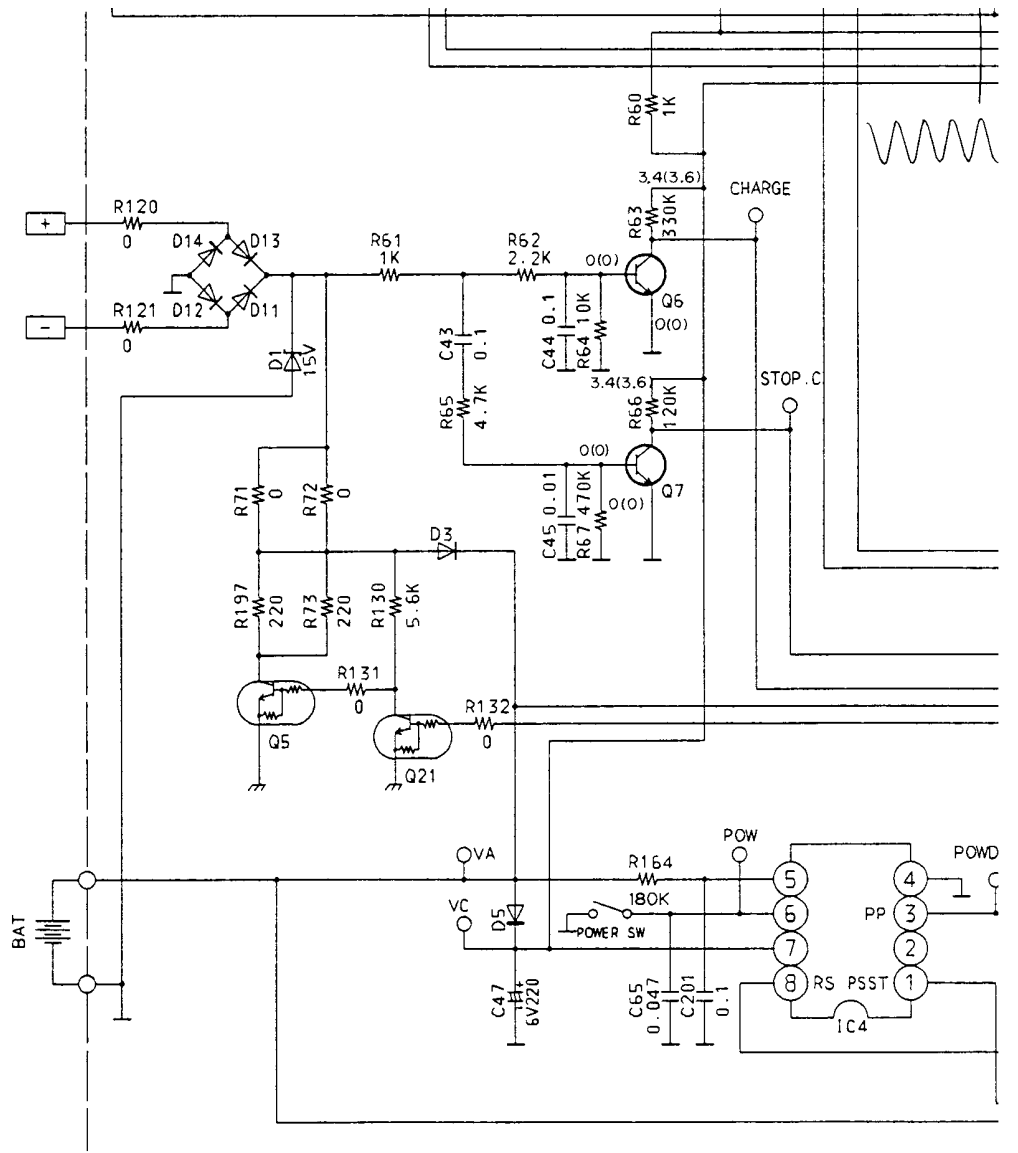

LINE MUTE
RX MUTE
TX MUTE
PLL RST
20dB
30dB
RX DATA
PLL UNLOCK
PLL TX
TX POWER
S.CHG CONT
ROM CLK
ROM D1
VOL1
VOL2

R246
1K
R195
10K

F-EINHEIT)

IHEIT)

(HF-EINHEIT)