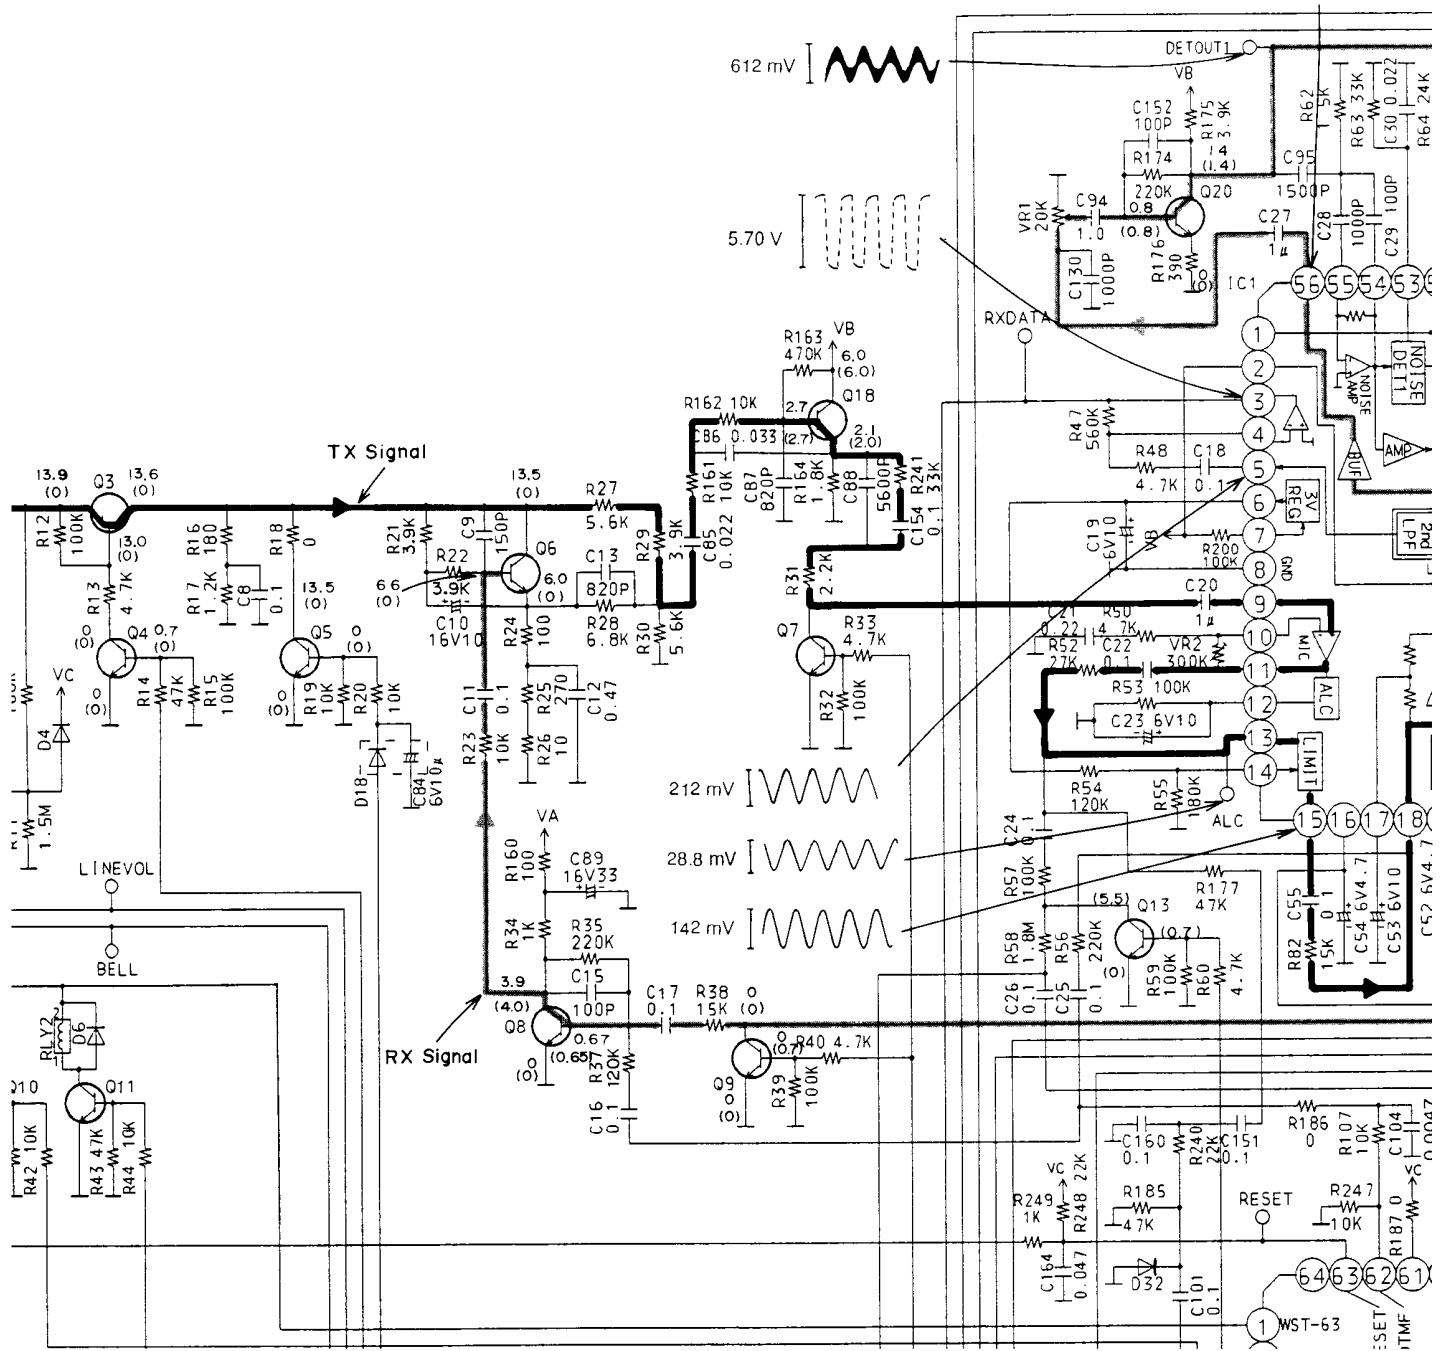

(HF-EINHEIT)

VST-63
HOOK
DIAL PULSE
NSA
E.RECALL
ARAM MUTE
MIC MUTE
SP MUTE
BELL
LINE VOL
DIAL TONE

OS
OS

S.CHG LI
IN U
ROM I
ALAF
ROM I

PLL DAT
PLL C

48
47
46
45
44
43
42
41
40
39
38
37
36
35
34
33

M.CHG
S.CHG
PAGE
POW DOWN
8R
4R
2R
10K
1K
2K
.2K

LINE MUTE
RX MUTE
TX MUTE
PLL RST
20dB
30dB
RX DATA
PLL UNLOCK
PLL TX
TX POWER
S.CHG CONT
ROM CLK
ROM D1
VOL1
VOL2

R246
1K
R195
10K

F-EINHEIT)

IHEIT)

(HF-EINHEIT)