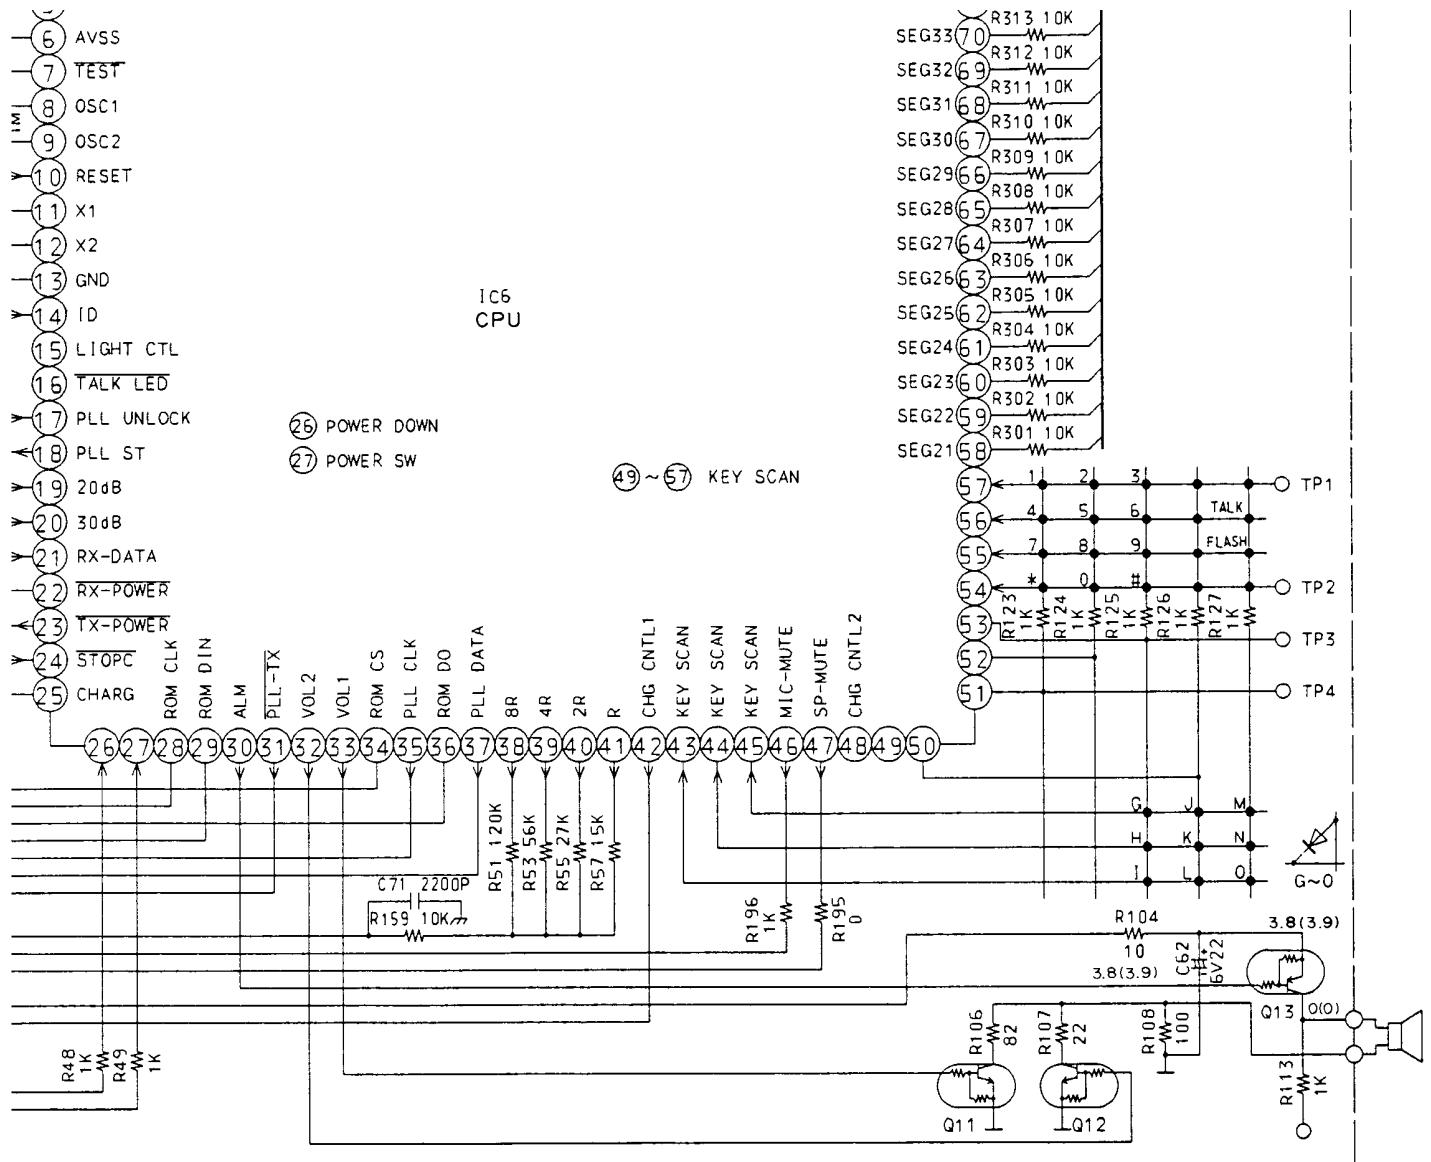

LINE MUTE
RX MUTE
TX MUTE
PLL RST
20dB
30dB
RX DATA
PLL UNLOCK
PLL TX
TX POWER
S.CHG CONT
ROM CLK
ROM D1
VOL1
VOL2

R246
1K
R195
10K

F-EINHEIT)

IHEIT)

(HF-EINHEIT)