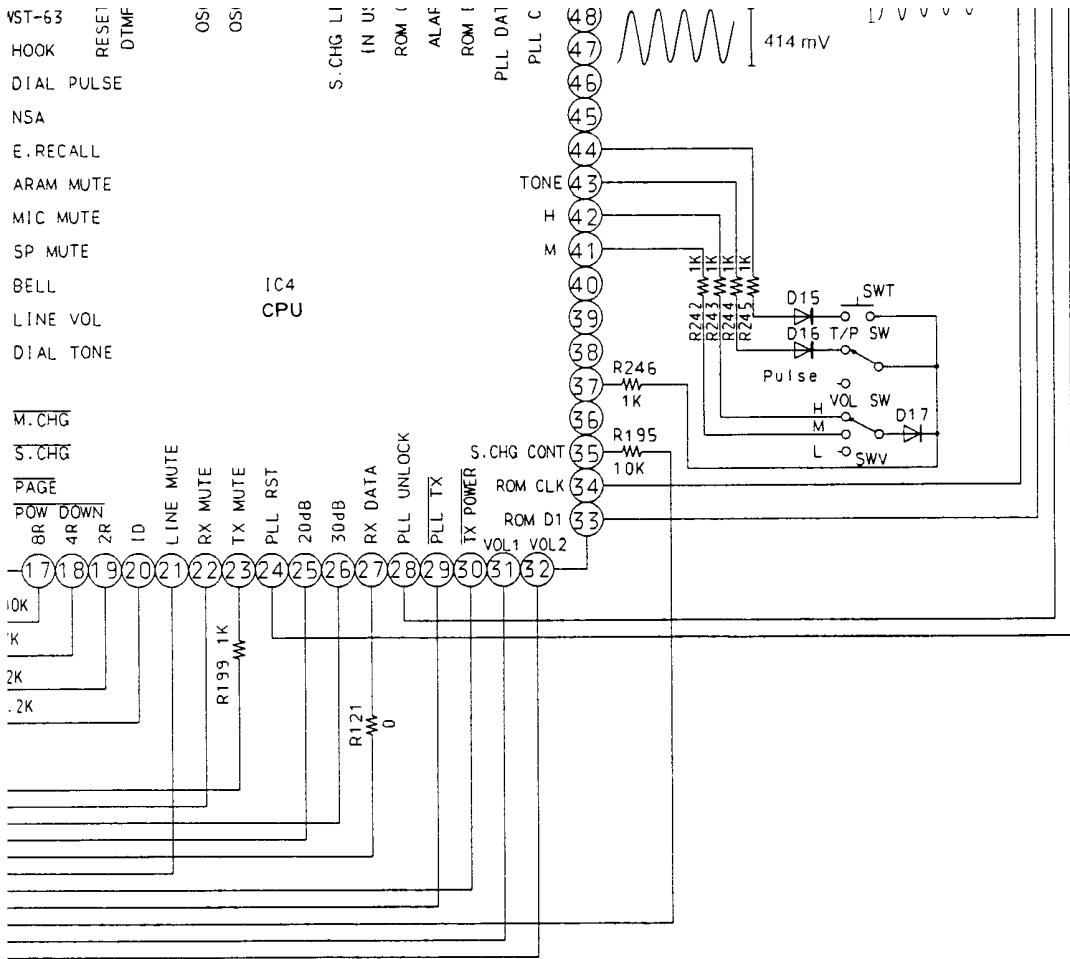

(HF-EINHEIT)

VST-63
HOOK
DIAL PULSE
NSA
E.RECALL
ARAM MUTE
MIC MUTE
SP MUTE
BELL
LINE VOL
DIAL TONE

OS
OS

S.CHG LI
IN U
ROM I
ALAF
ROM I

PLL DAT
PLL C

48
47
46
45
44
43
42
41
40
39
38
37
36
35
34
33

M.CHG
S.CHG
PAGE
POW DOWN
8R
4R
2R
10K
1K
2K
.2K

LINE MUTE
RX MUTE
TX MUTE
PLL RST
20dB
30dB
RX DATA
PLL UNLOCK
PLL TX
TX POWER
S.CHG CONT
ROM CLK
ROM D1
VOL1
VOL2

R246
1K
R195
10K

F-EINHEIT)

IHEIT)

(HF-EINHEIT)