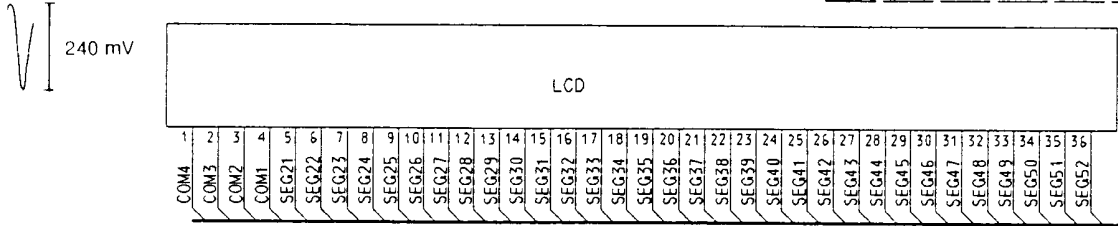

LINE MUTE
RX MUTE
TX MUTE
PLL RST
20dB
30dB
RX DATA
PLL UNLOCK
PLL TX
TX POWER
S.CHG CONT
ROM CLK
ROM D1
VOL1
VOL2

R246
1K
R195
10K

F-EINHEIT)

IHEIT)

(HF-EINHEIT)