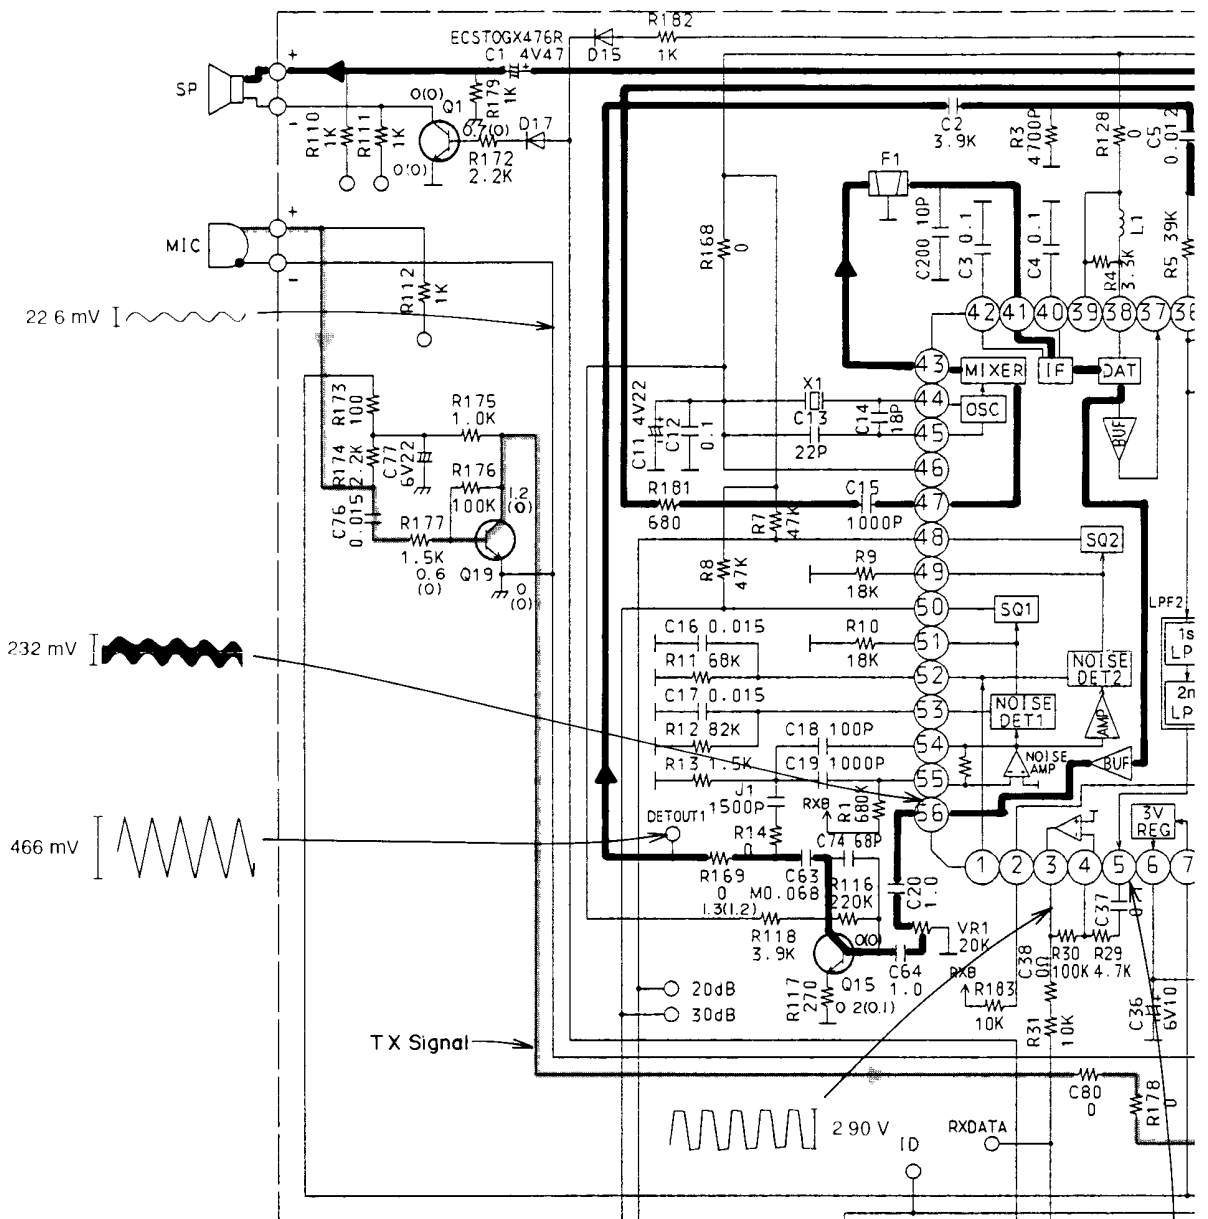

LINE MUTE
RX MUTE
TX MUTE
PLL RST
20dB
30dB
RX DATA
PLL UNLOCK
PLL TX
TX POWER
S.CHG CONT
ROM CLK
ROM D1
VOL1
VOL2

R246
1K
R195
10K

F-EINHEIT)

IHEIT)

(HF-EINHEIT)