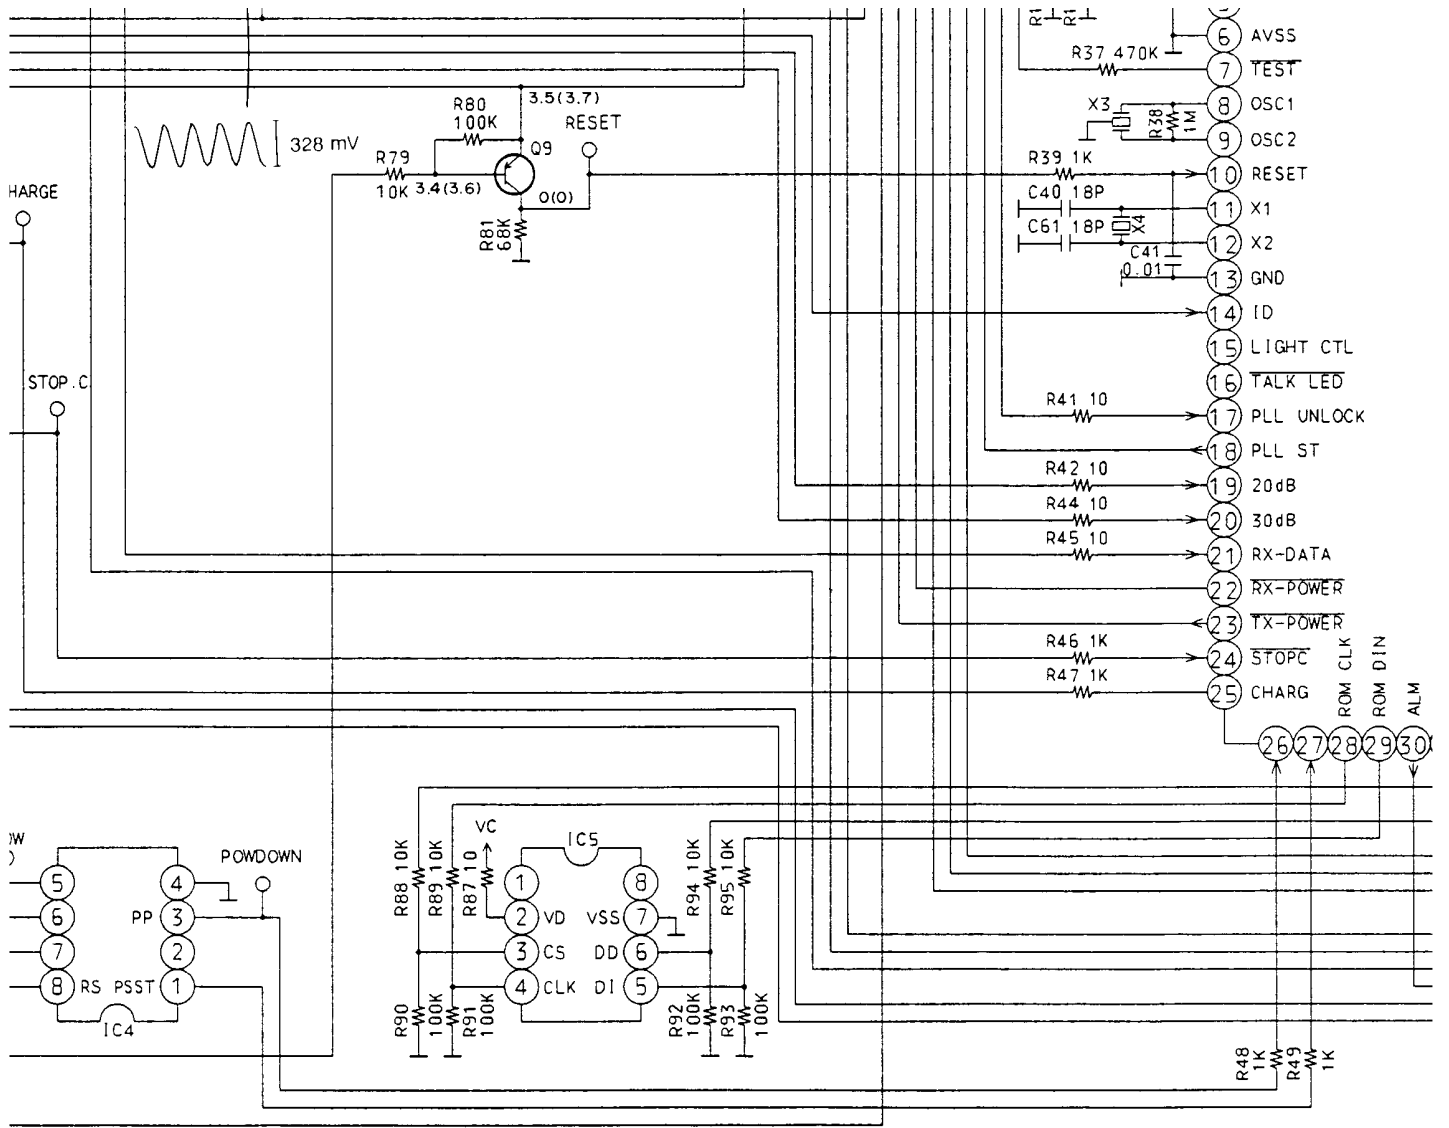

LINE MUTE
RX MUTE
TX MUTE
PLL RST
20dB
30dB
RX DATA
PLL UNLOCK
PLL TX
TX POWER
S.CHG CONT
ROM CLK
ROM D1
VOL1
VOL2

R246
1K
R195
10K

F-EINHEIT)

IHEIT)

(HF-EINHEIT)