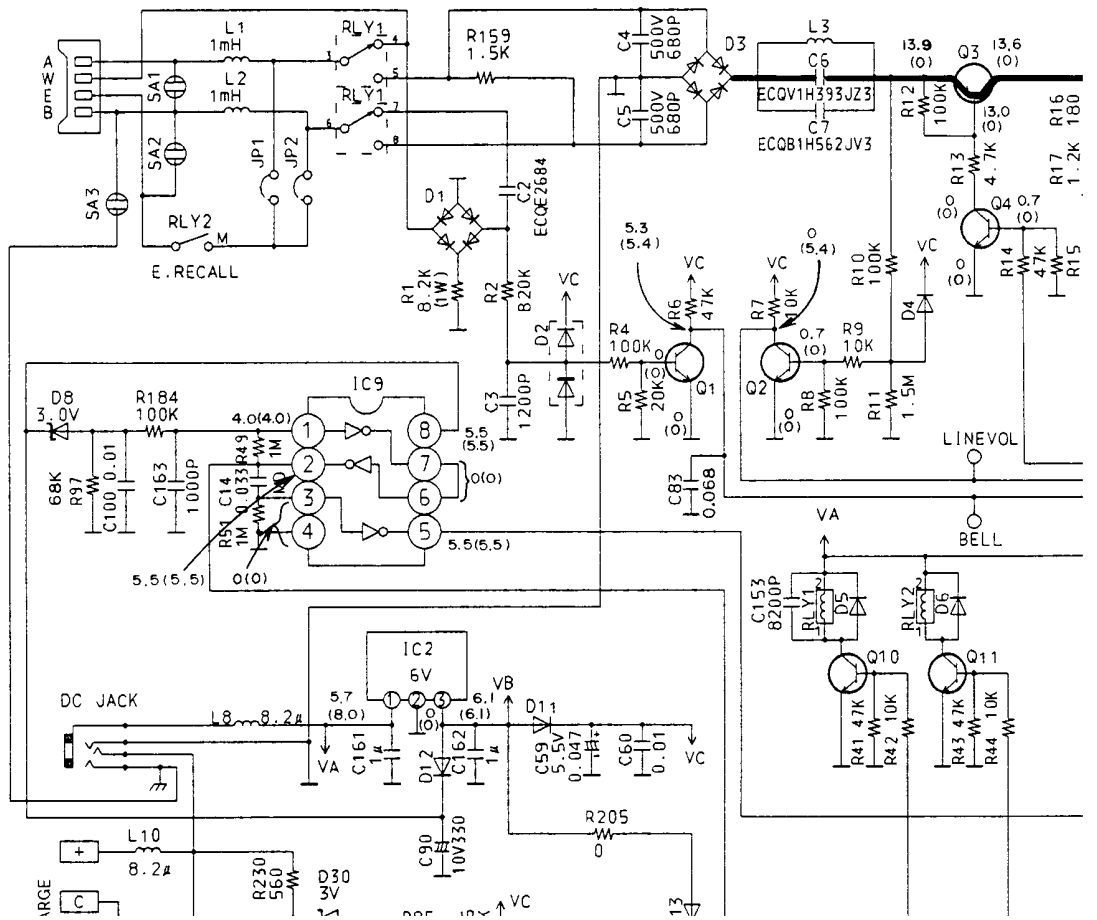

(HF-EINHEIT)

VST-63
HOOK
DIAL PULSE
NSA
E.RECALL
ARAM MUTE
MIC MUTE
SP MUTE
BELL
LINE VOL
DIAL TONE

OS
OS

S.CHG LI
IN U
ROM I
ALAF
ROM I

PLL DAT
PLL C

48
47
46
45
44
43
42
41
40
39
38
37
36
35
34
33

M.CHG
S.CHG
PAGE
POW DOWN
8R
4R
2R
10K
1K
2K
.2K

LINE MUTE
RX MUTE
TX MUTE
PLL RST
20dB
30dB
RX DATA
PLL UNLOCK
PLL TX
TX POWER
S.CHG CONT
ROM CLK
ROM D1
VOL1
VOL2

R246
1K
R195
10K

F-EINHEIT)

IHEIT)

(HF-EINHEIT)