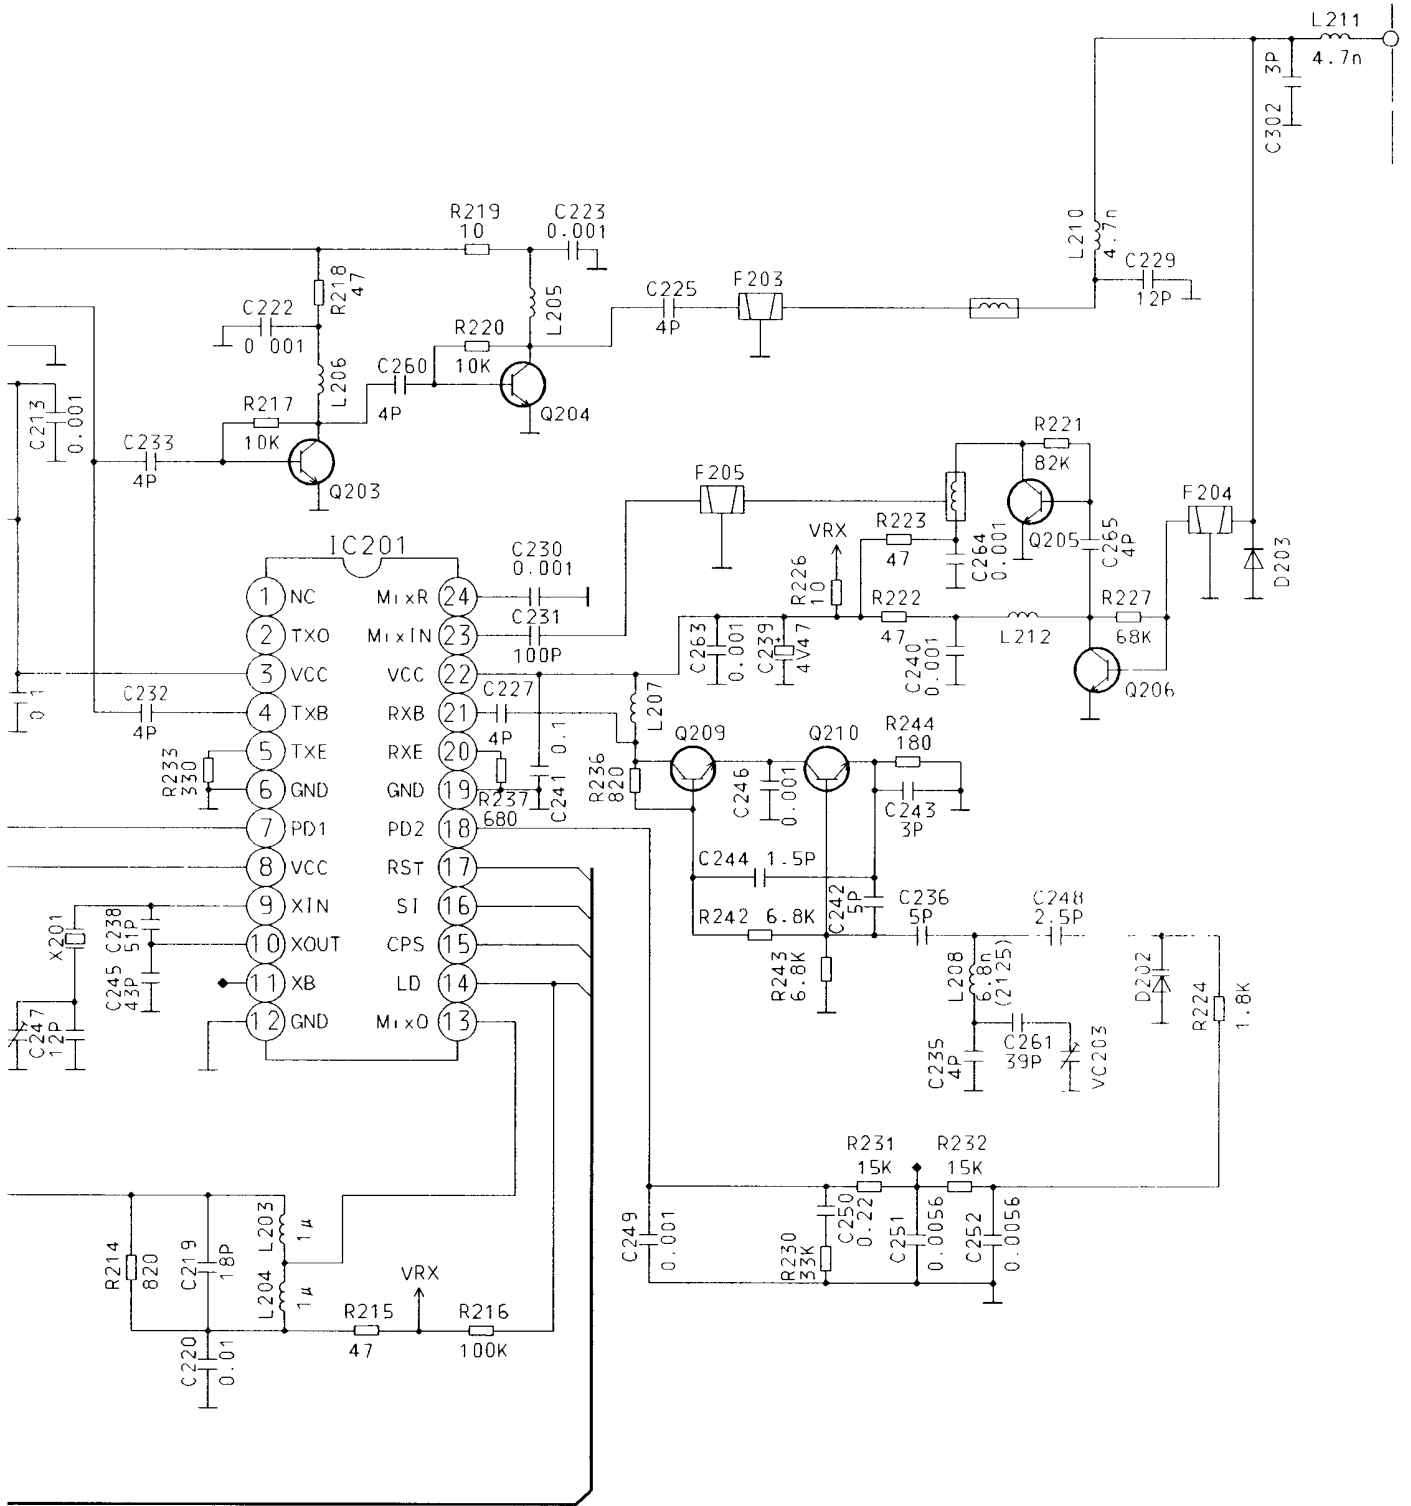

LINE MUTE
RX MUTE
TX MUTE
PLL RST
20dB
30dB
RX DATA
PLL UNLOCK
PLL TX
TX POWER
S.CHG CONT
ROM CLK
ROM D1
VOL1
VOL2

R246
1K
R195
10K

F-EINHEIT)

IHEIT)

(HF-EINHEIT)