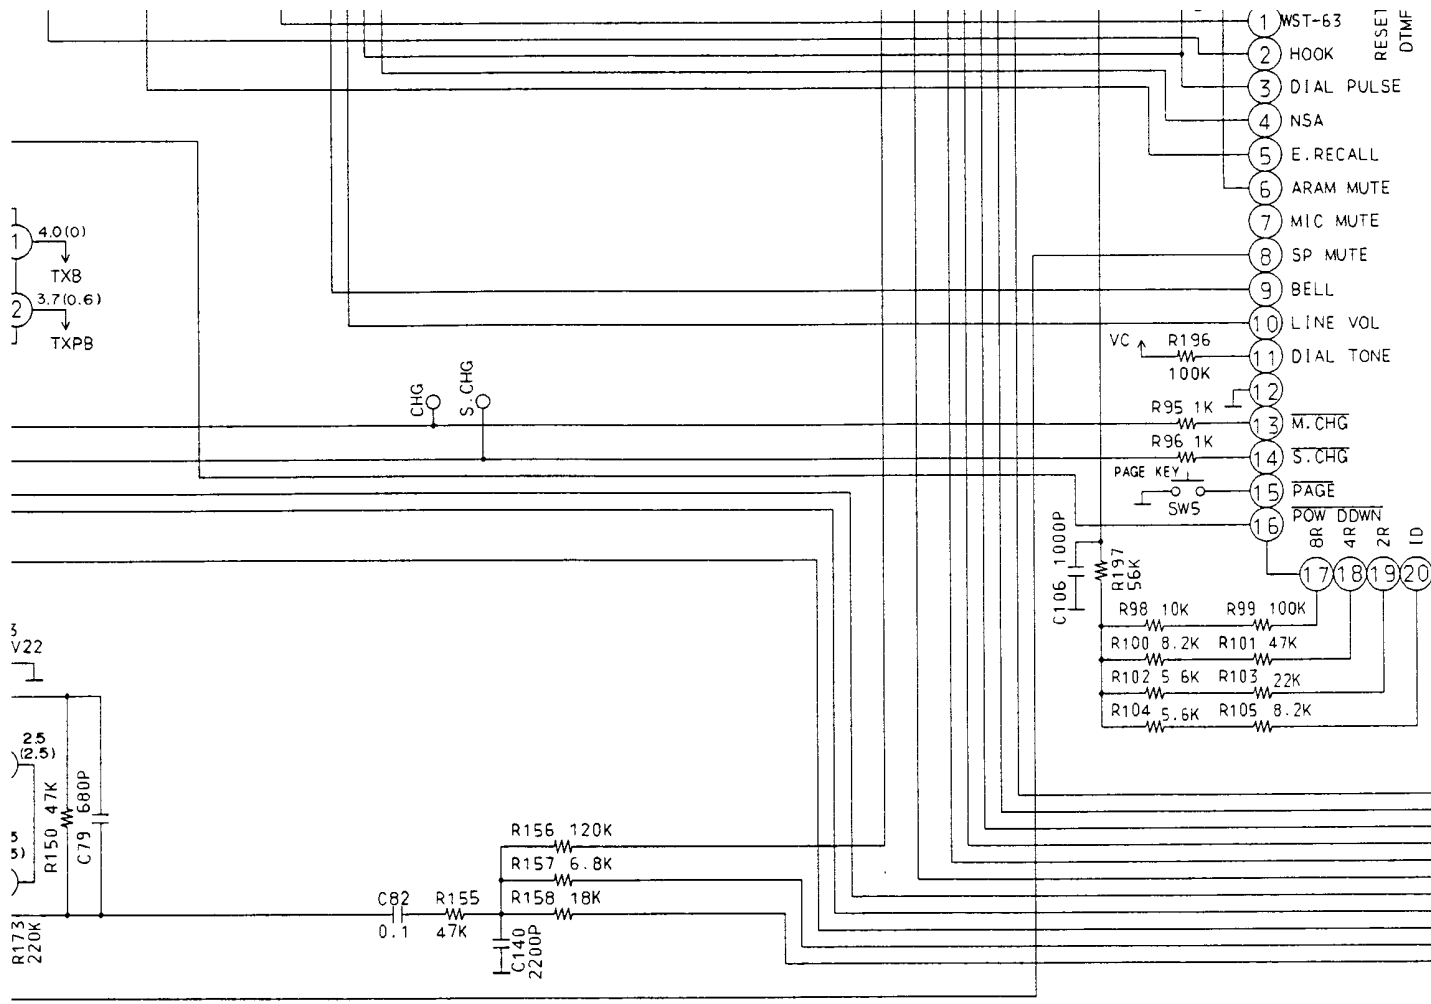

LINE MUTE
RX MUTE
TX MUTE
PLL RST
20dB
30dB
RX DATA
PLL UNLOCK
PLL TX
TX POWER
S.CHG CONT
ROM CLK
ROM D1
VOL1
VOL2

R246
1K
R195
10K

F-EINHEIT)

IHEIT)

(HF-EINHEIT)