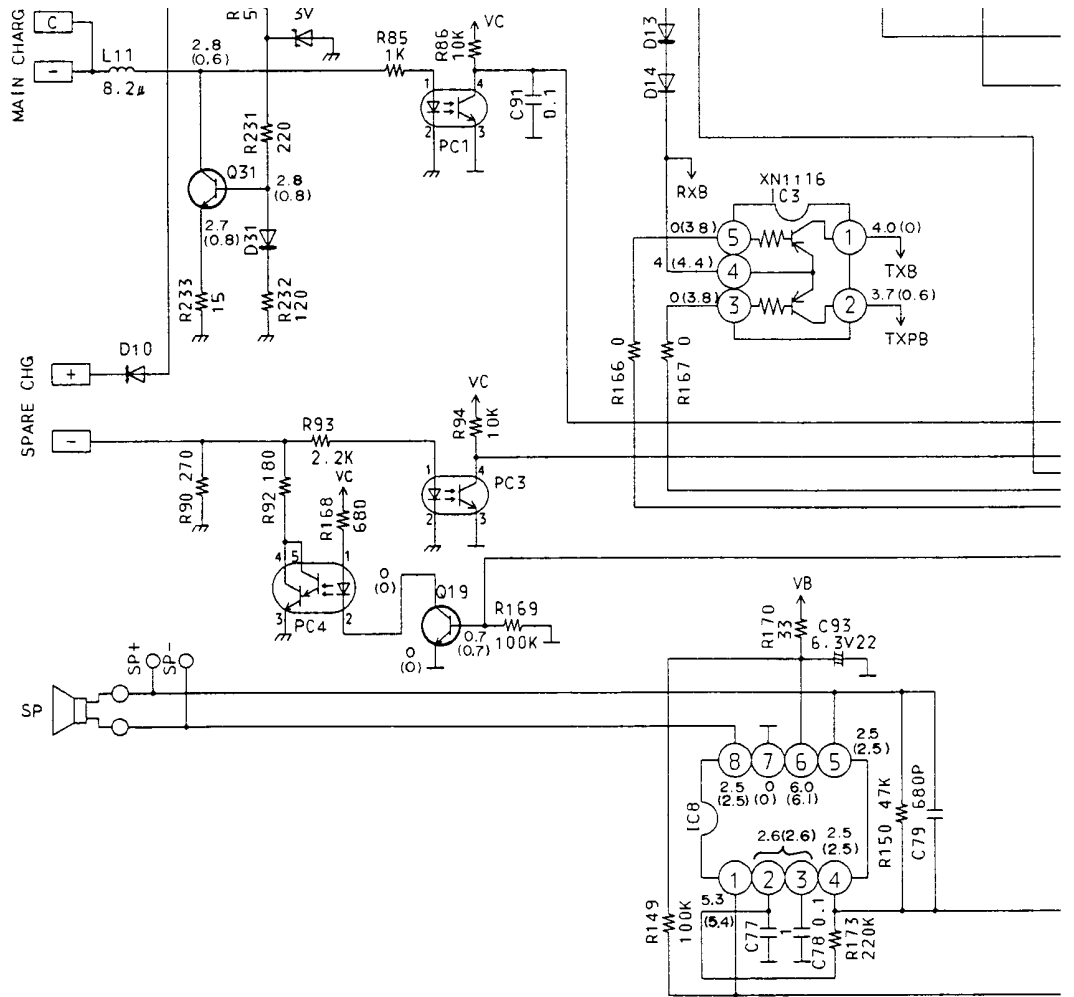

LINE MUTE
RX MUTE
TX MUTE
PLL RST
20dB
30dB
RX DATA
PLL UNLOCK
PLL TX
TX POWER
S.CHG CONT
ROM CLK
ROM D1
VOL1
VOL2

R246
1K
R195
10K

F-EINHEIT)

IHEIT)

(HF-EINHEIT)