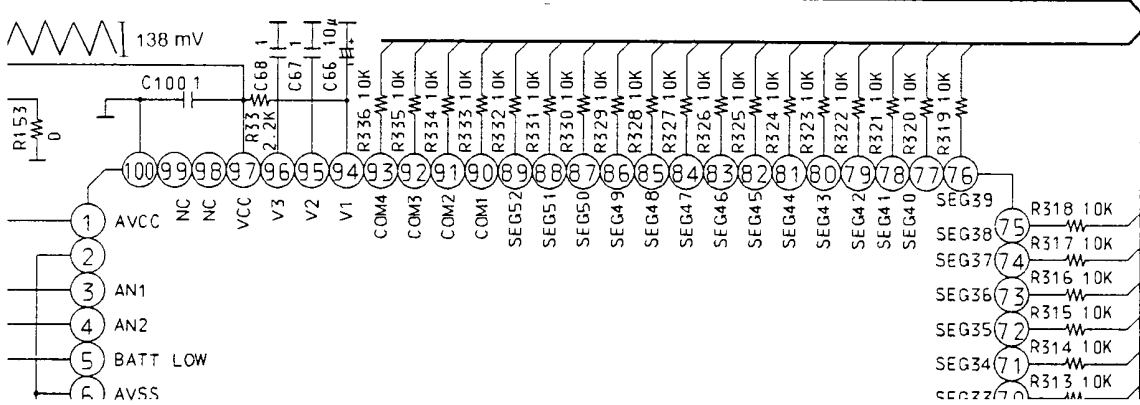

LINE MUTE
RX MUTE
TX MUTE
PLL RST
20dB
30dB
RX DATA
PLL UNLOCK
PLL TX
TX POWER
S.CHG CONT
ROM CLK
ROM D1
VOL1
VOL2

R246
1K
R195
10K

F-EINHEIT)

IHEIT)

(HF-EINHEIT)