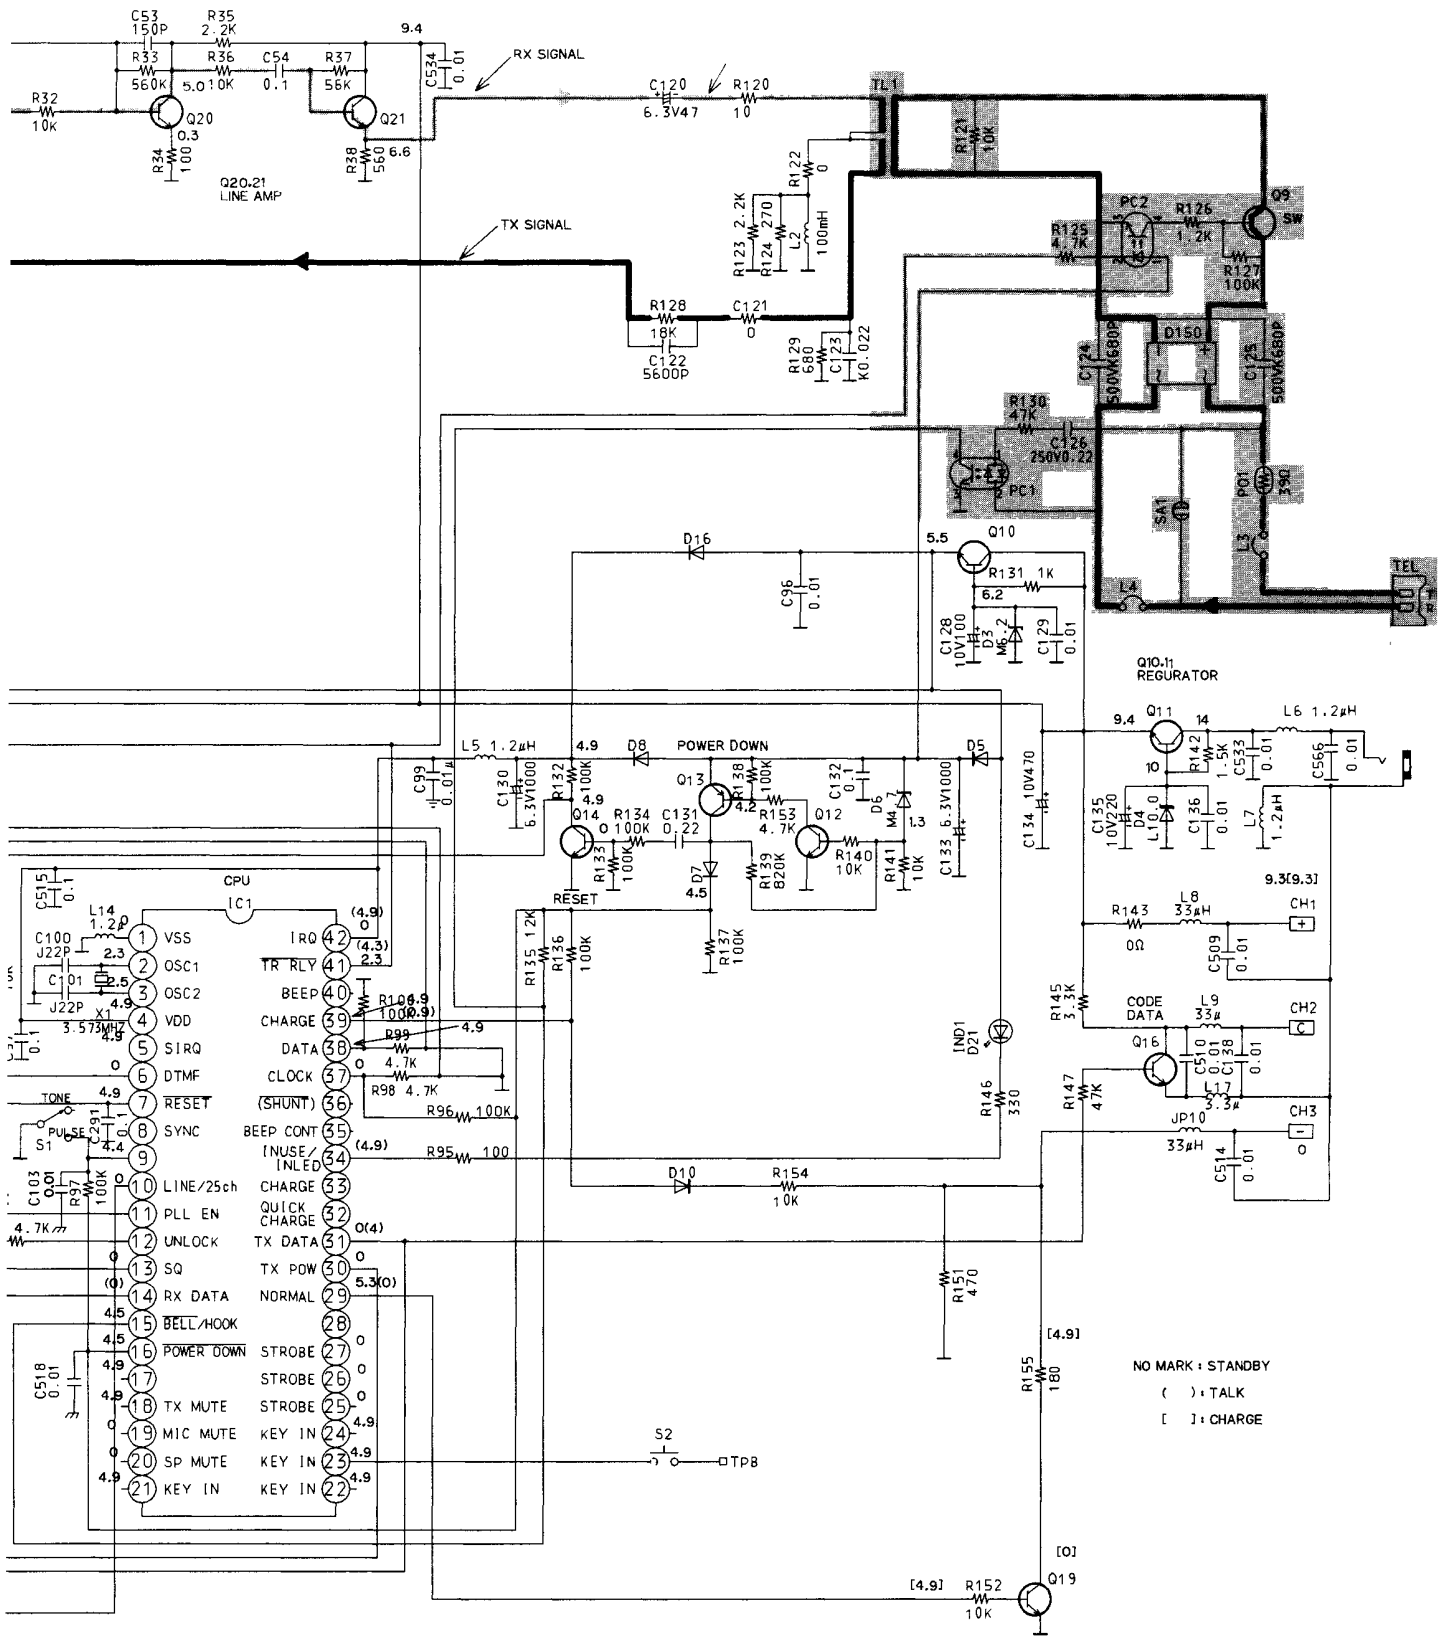

Схема радиотелефона PANASONIC KX-TC100-W

NO MARK : STANDBY
 () : TALK
 [] : CHARGE