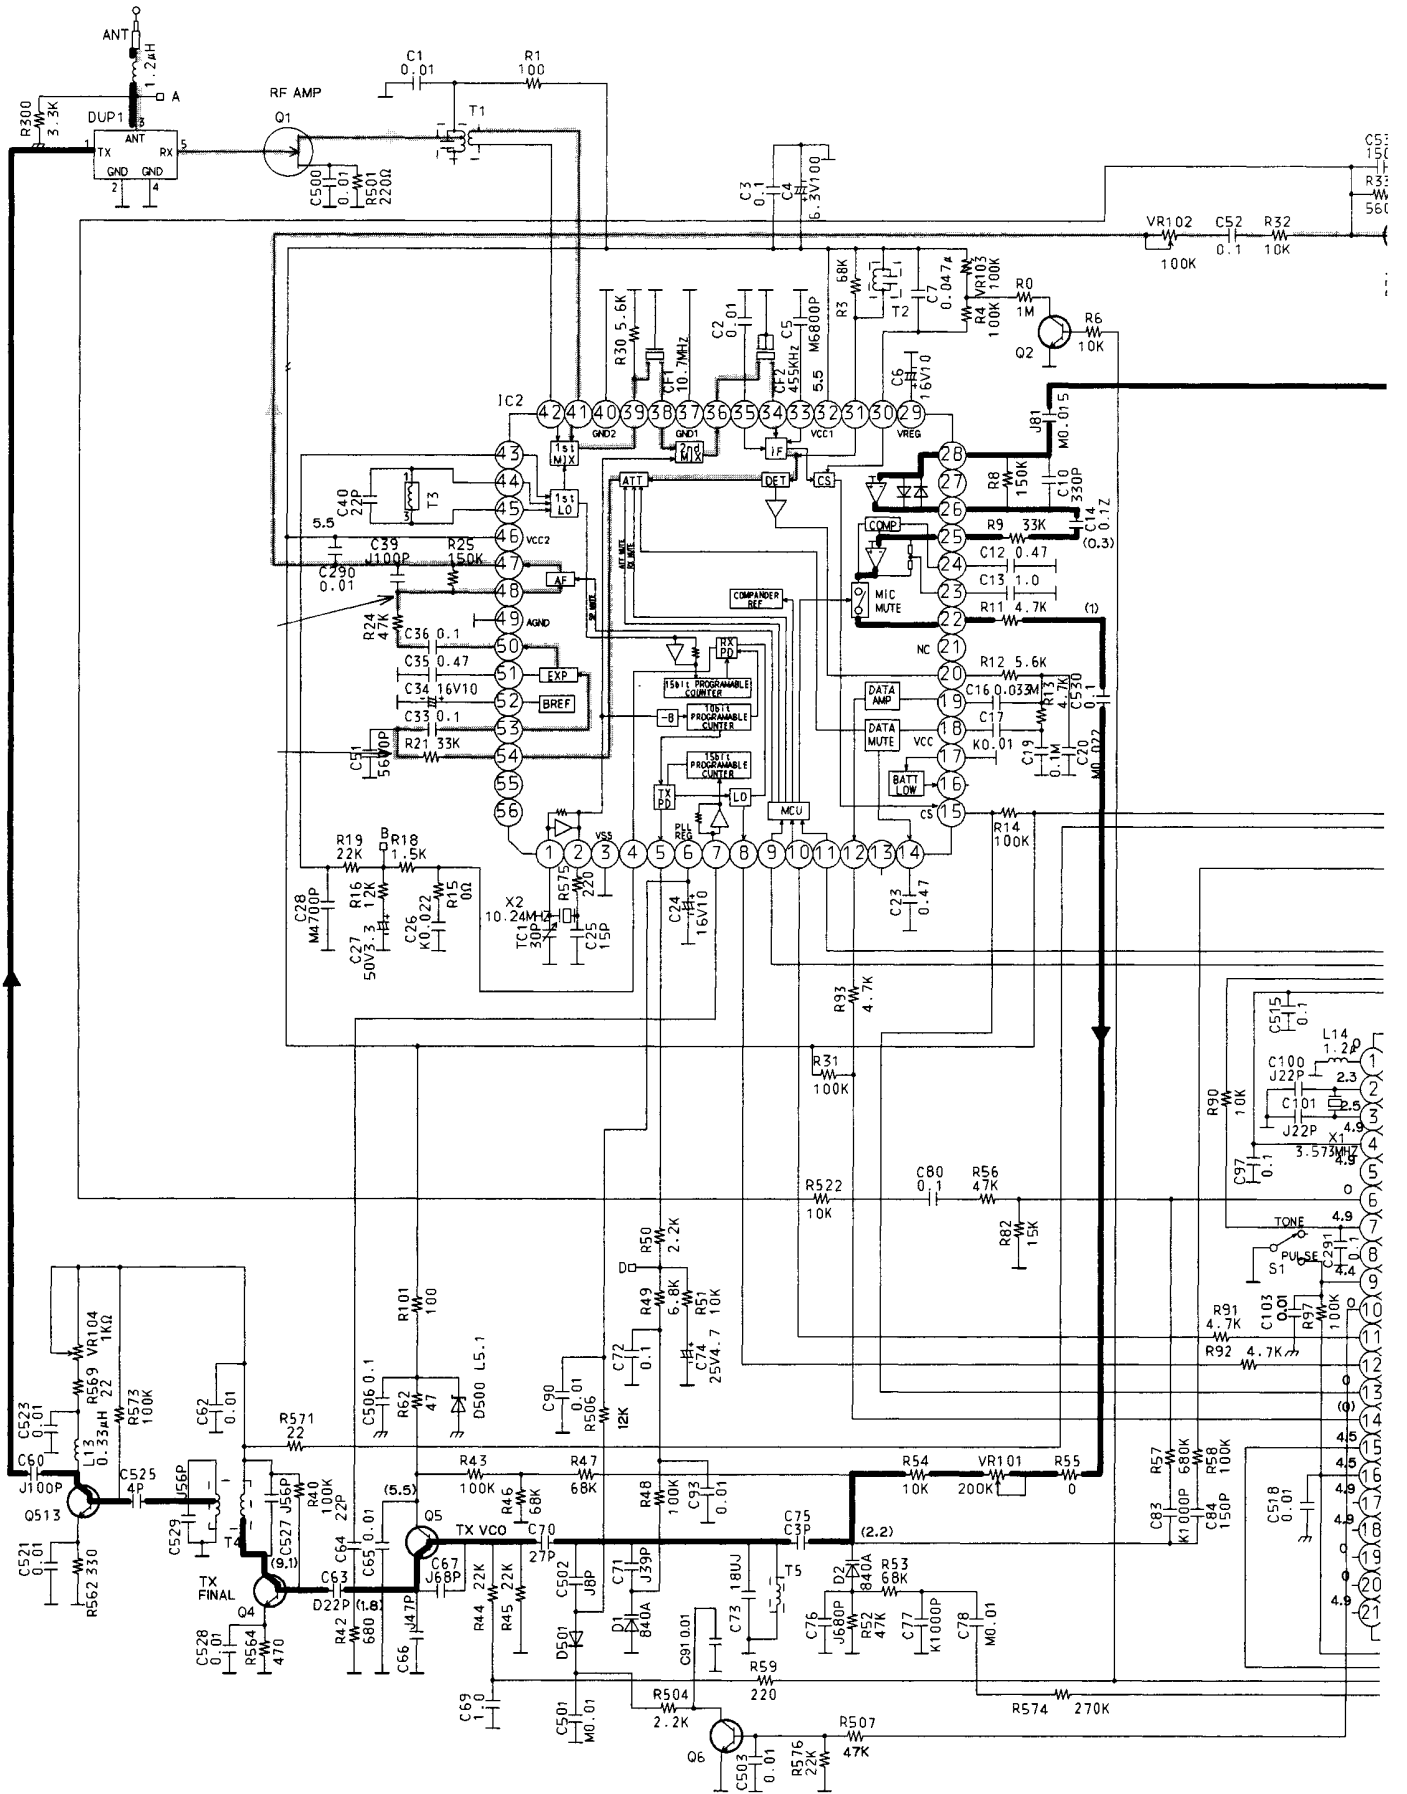

Схема радиотелефона PANASONIC KX-TC100-W

NO MARK : STANDBY
 () : TALK
 [] : CHARGE