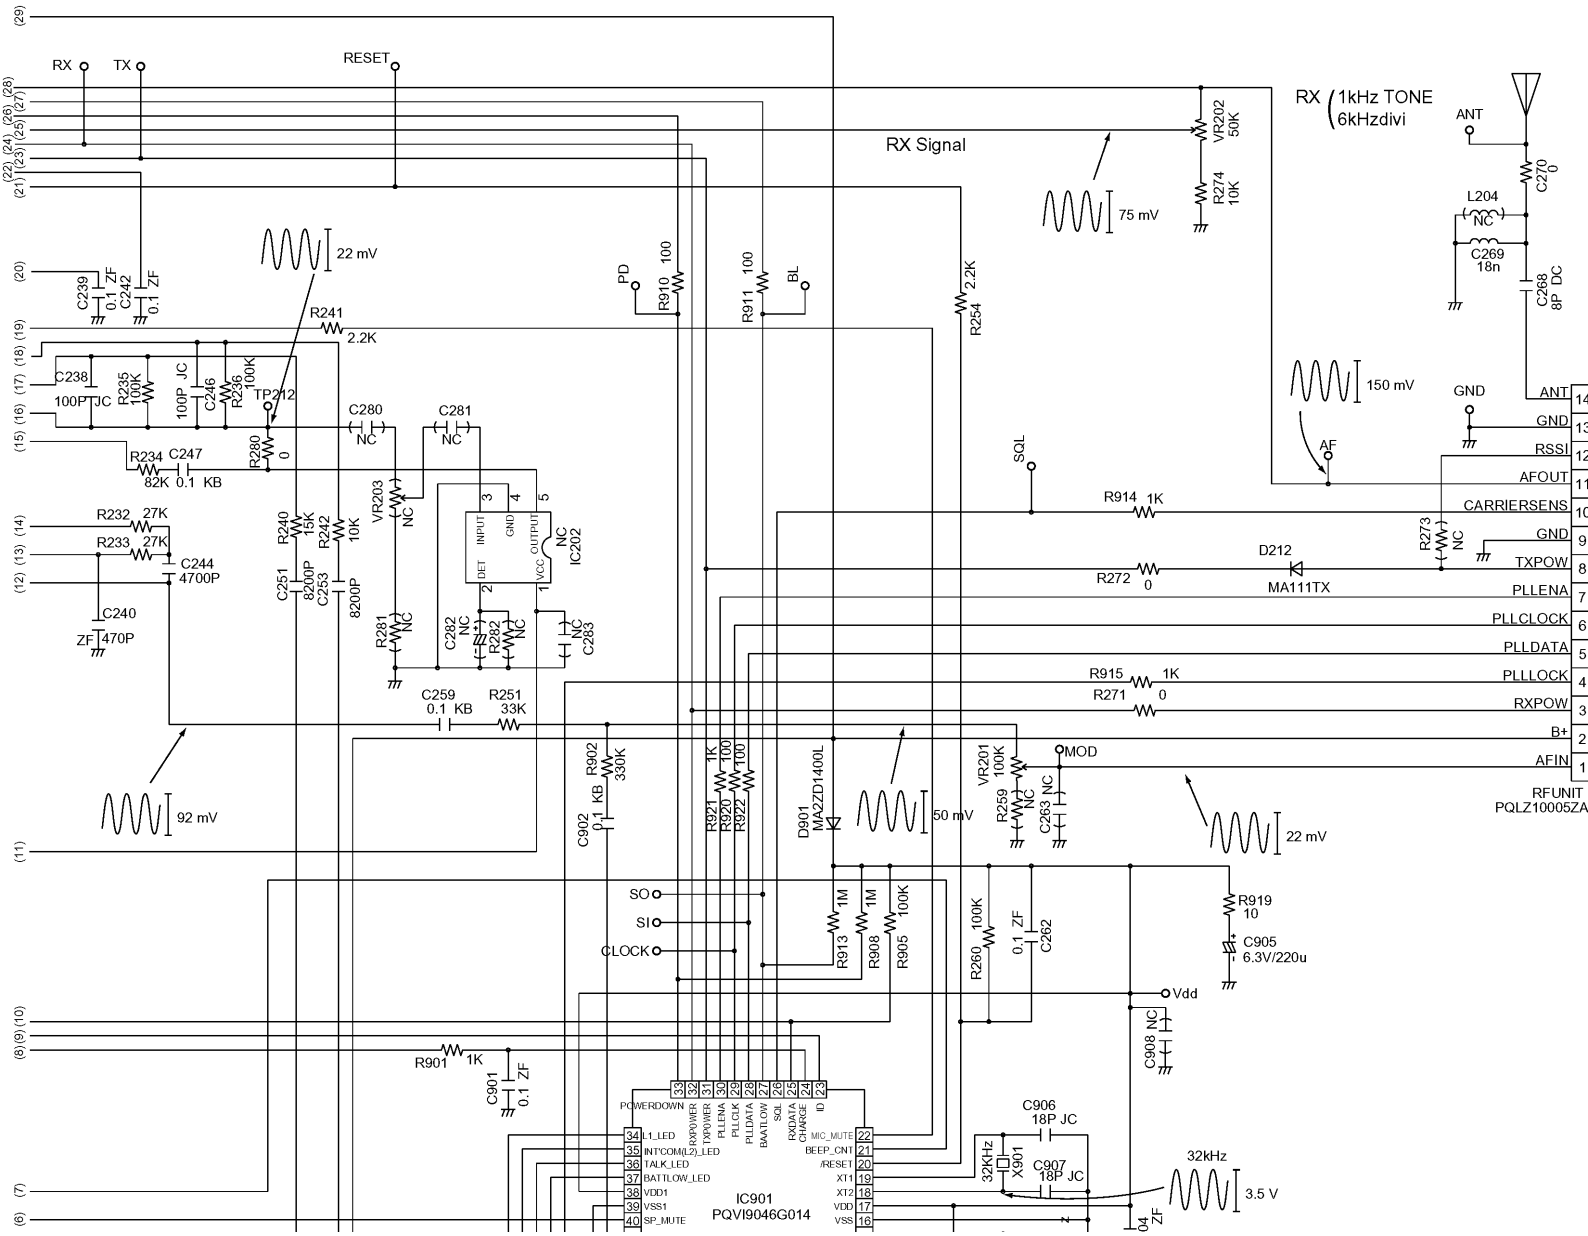

Схема радиотелефона PANASONIC KX-TC1450

(6) (7) (8) (9) (10) (11) (12) (13) (14) (15) (16) (17) (18) (19) (20) (21) (22) (23) (24) (25) (26) (27) (28) (29)

RX (1kHz TONE
6kHzdivi)

75 mV

150 mV

92 mV

50 mV

22 mV

3.5 V

IC901 PQVI9046G014

1	VSS
2	VDD
3	XT1
4	XT2
5	RESET
6	BEEP_CNN
7	MIC_MUTE
8	ID
9	CHARGE
10	DATA
11	DATA
12	DATA
13	DATA
14	DATA
15	DATA
16	DATA
17	DATA
18	DATA
19	DATA
20	DATA
21	DATA
22	DATA
23	DATA
24	DATA
25	DATA
26	DATA
27	DATA
28	DATA
29	DATA
30	DATA
31	DATA
32	DATA
33	DATA
34	DATA
35	DATA
36	DATA
37	DATA
38	DATA
39	DATA
40	DATA