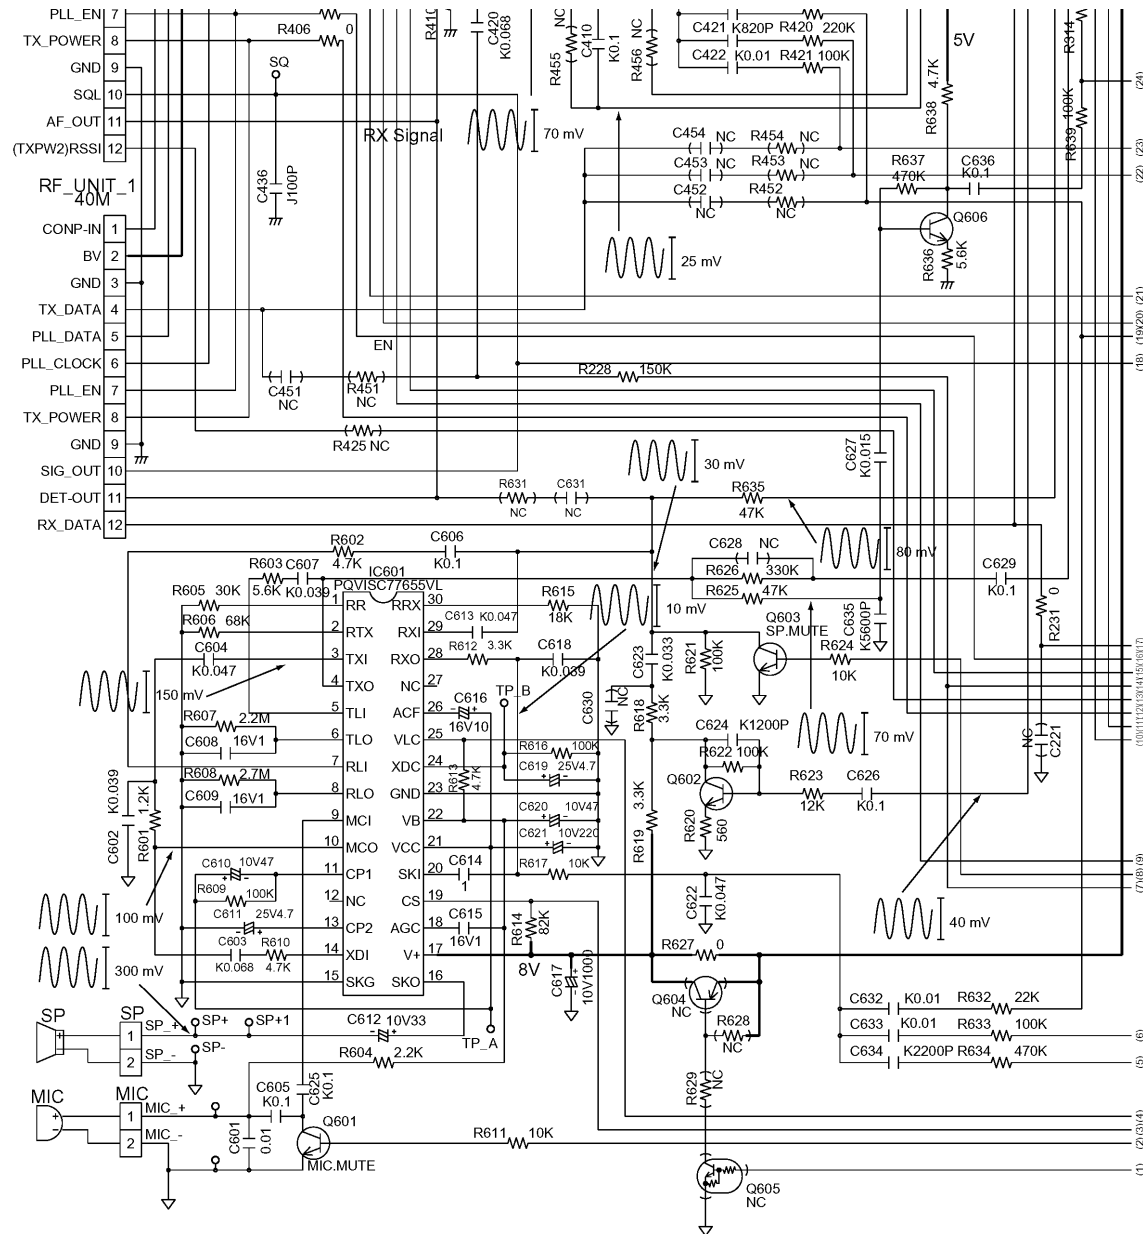

Схема радиотелефона PANASONIC KX-TC1450

(6) (7) (8) (9) (10) (11) (12) (13) (14) (15) (16) (17) (18) (19) (20) (21) (22) (23) (24) (25) (26) (27) (28) (29)

RX (1kHz TONE
6kHzdivi)

75 mV

150 mV

92 mV

50 mV

22 mV

3.5 V

IC901 PQVI9046G014

1	VSS
2	VDD
3	XT1
4	XT2
5	RESET
6	BEEP_CNN
7	MIC_MUTE
8	ID
9	CHARGE
10	DATA
11	DATA
12	DATA
13	DATA
14	DATA
15	DATA
16	DATA
17	DATA
18	DATA
19	DATA
20	DATA
21	DATA
22	DATA
23	DATA
24	DATA
25	DATA
26	DATA
27	DATA
28	DATA
29	DATA
30	DATA
31	DATA
32	DATA
33	DATA
34	DATA
35	DATA
36	DATA
37	DATA
38	DATA
39	DATA
40	DATA