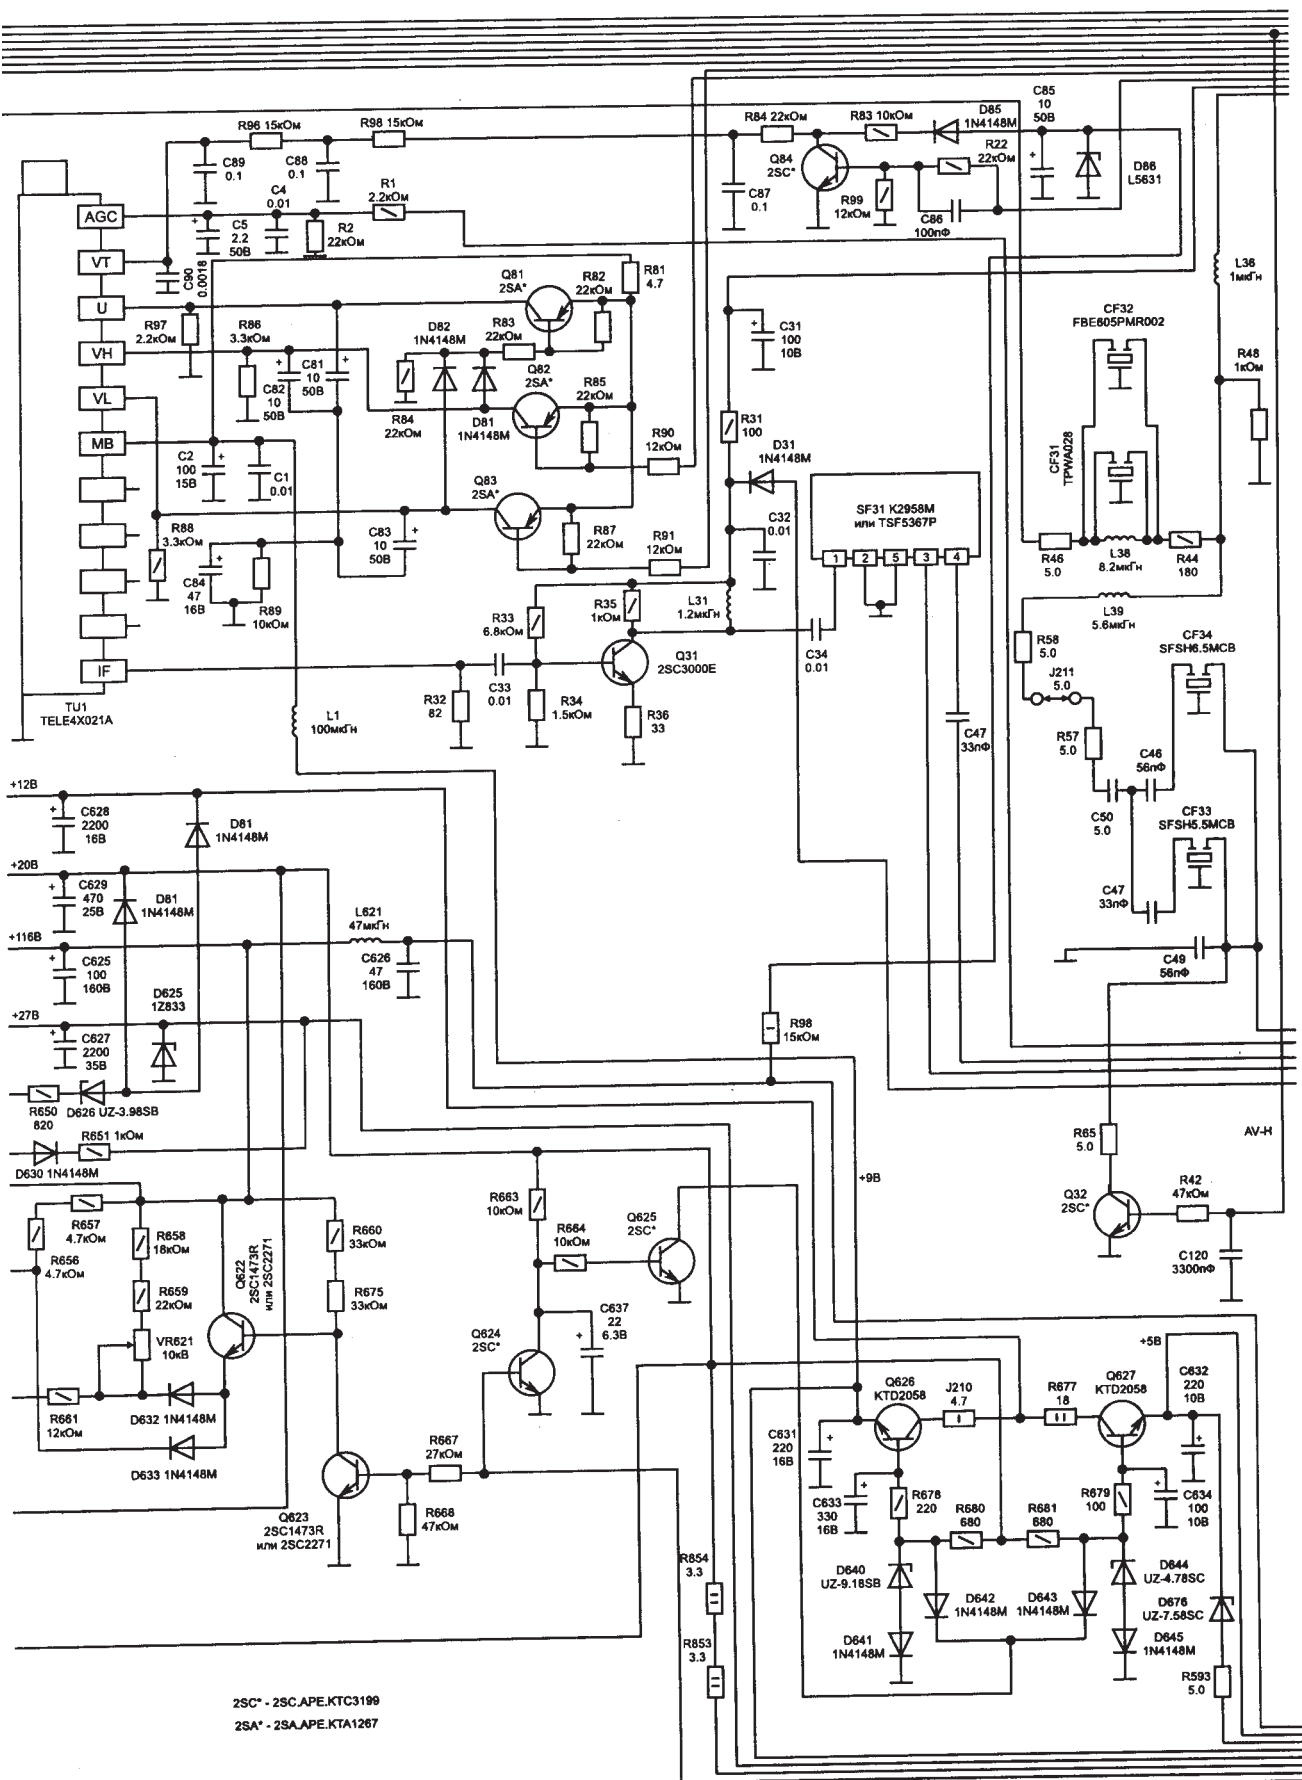

Структурная схема

Схема телевизора Funai TV-2100A MK10

Принципиальная схема. Плата кинескопа и кинескоп

Принципиальная схема

2SC* - 2SC.APE.KTC3199
 2SA* - 2SA.APE.KTA1267

Принципиальная схема (продолжение)

Принципиальная схема (продолжение)