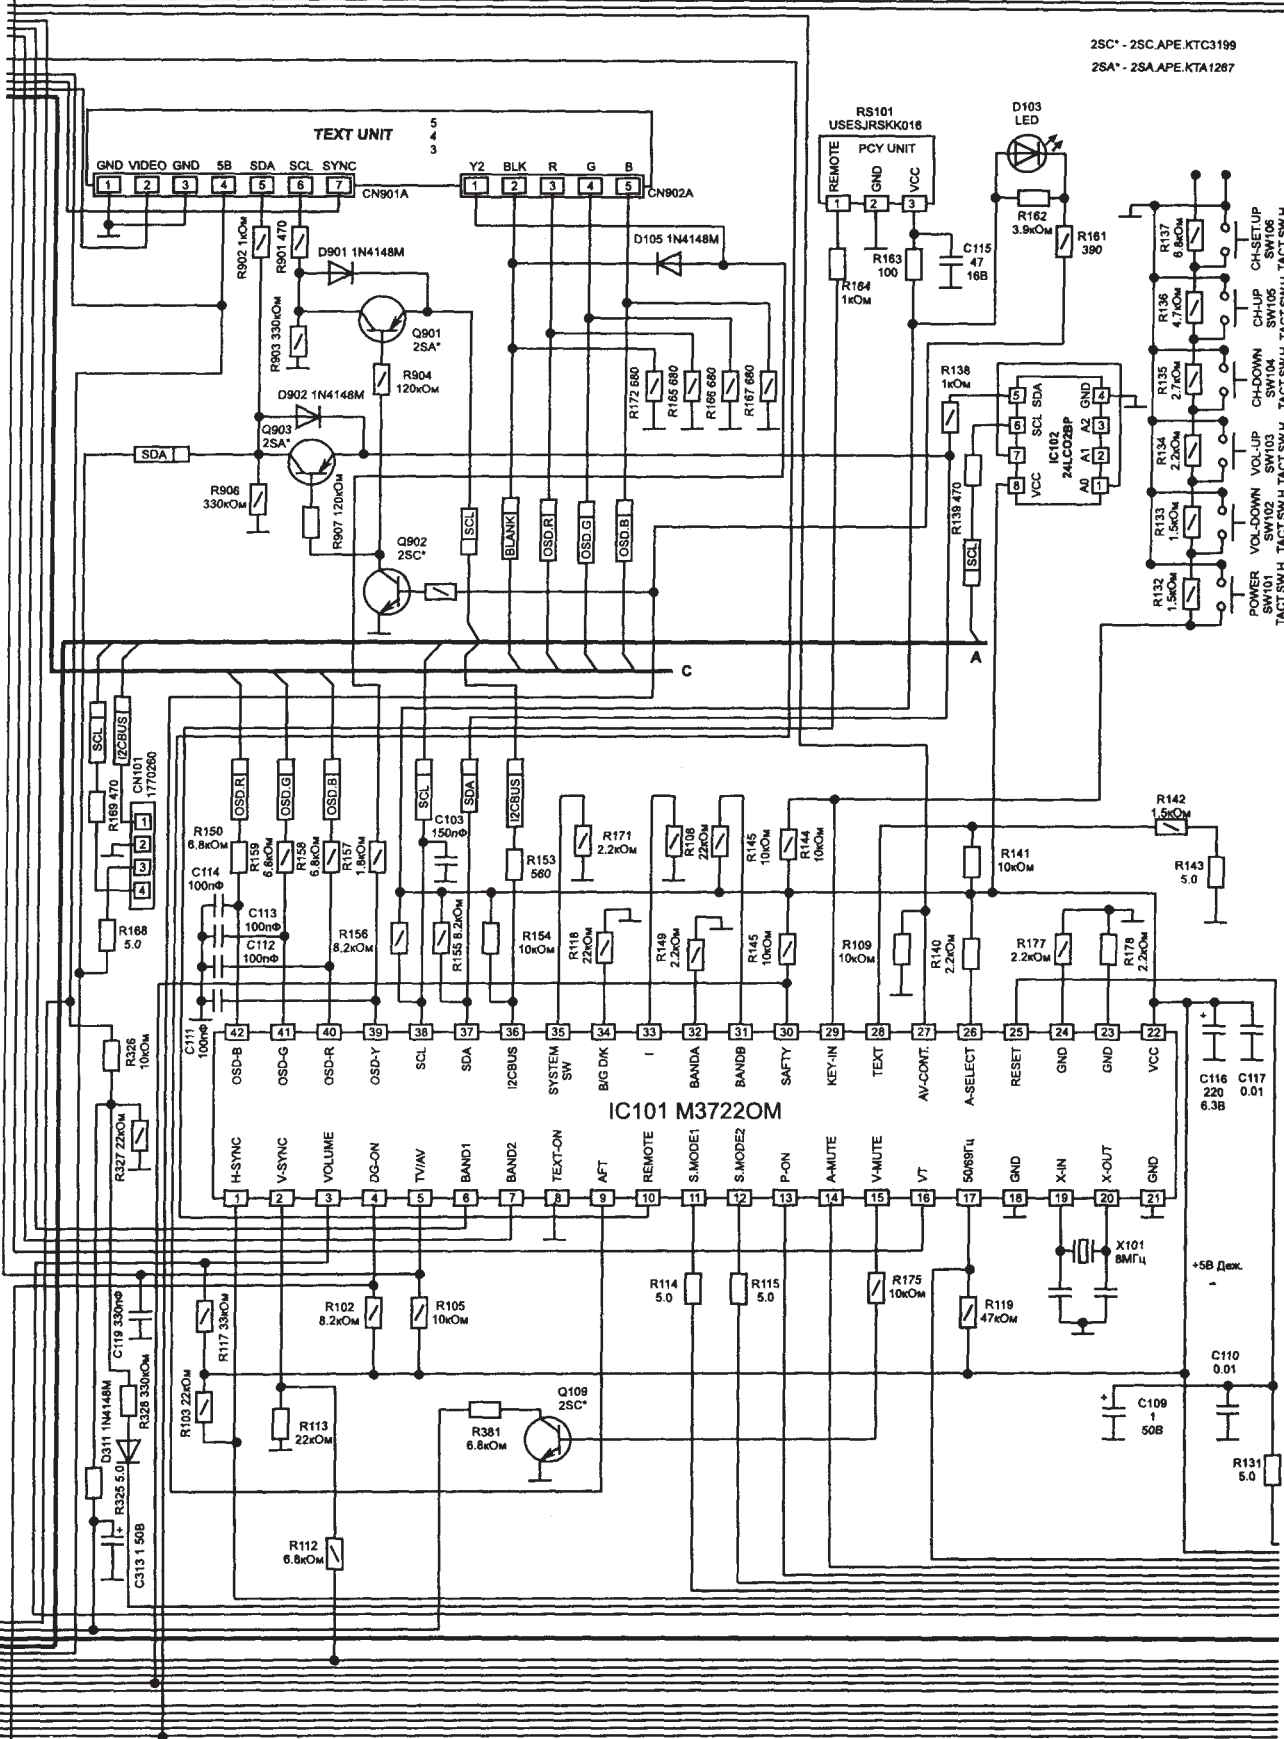

Структурная схема

Схема телевизора Funai TV-2100A MK10

Принципиальная схема. Плата кинескопа и кинескоп

Принципиальная схема

2SC* - 2SC.APE.KTC3199
 2SA* - 2SA.APE.KTA1267

Принципиальная схема (продолжение)

Принципиальная схема (продолжение)