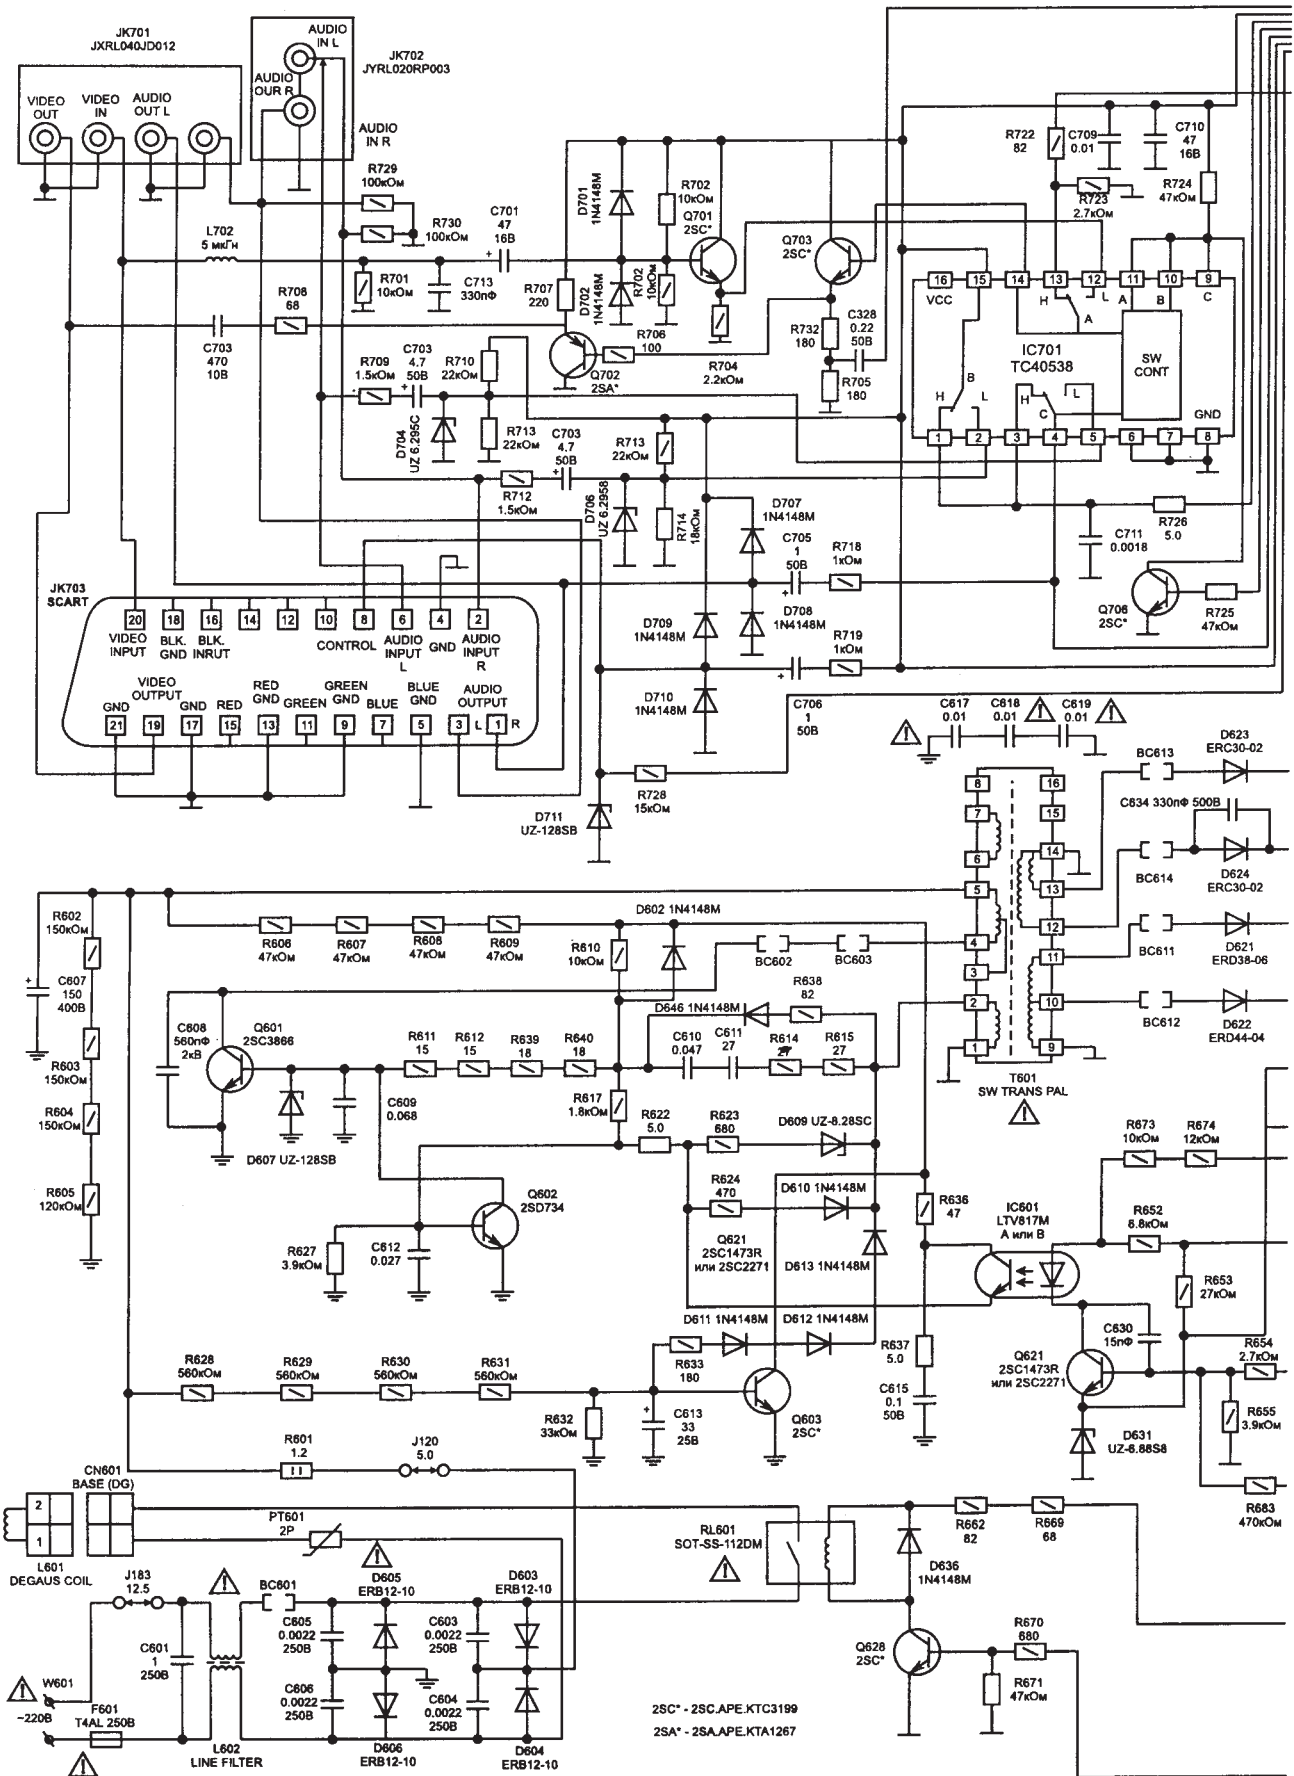

Структурная схема

Схема телевизора Funai TV-2100A MK10

Принципиальная схема. Плата кинескопа и кинескоп

Принципиальная схема

2SC* - 2SC.APE.KTC3199
 2SA* - 2SA.APE.KTA1267

Принципиальная схема (продолжение)

Принципиальная схема (продолжение)