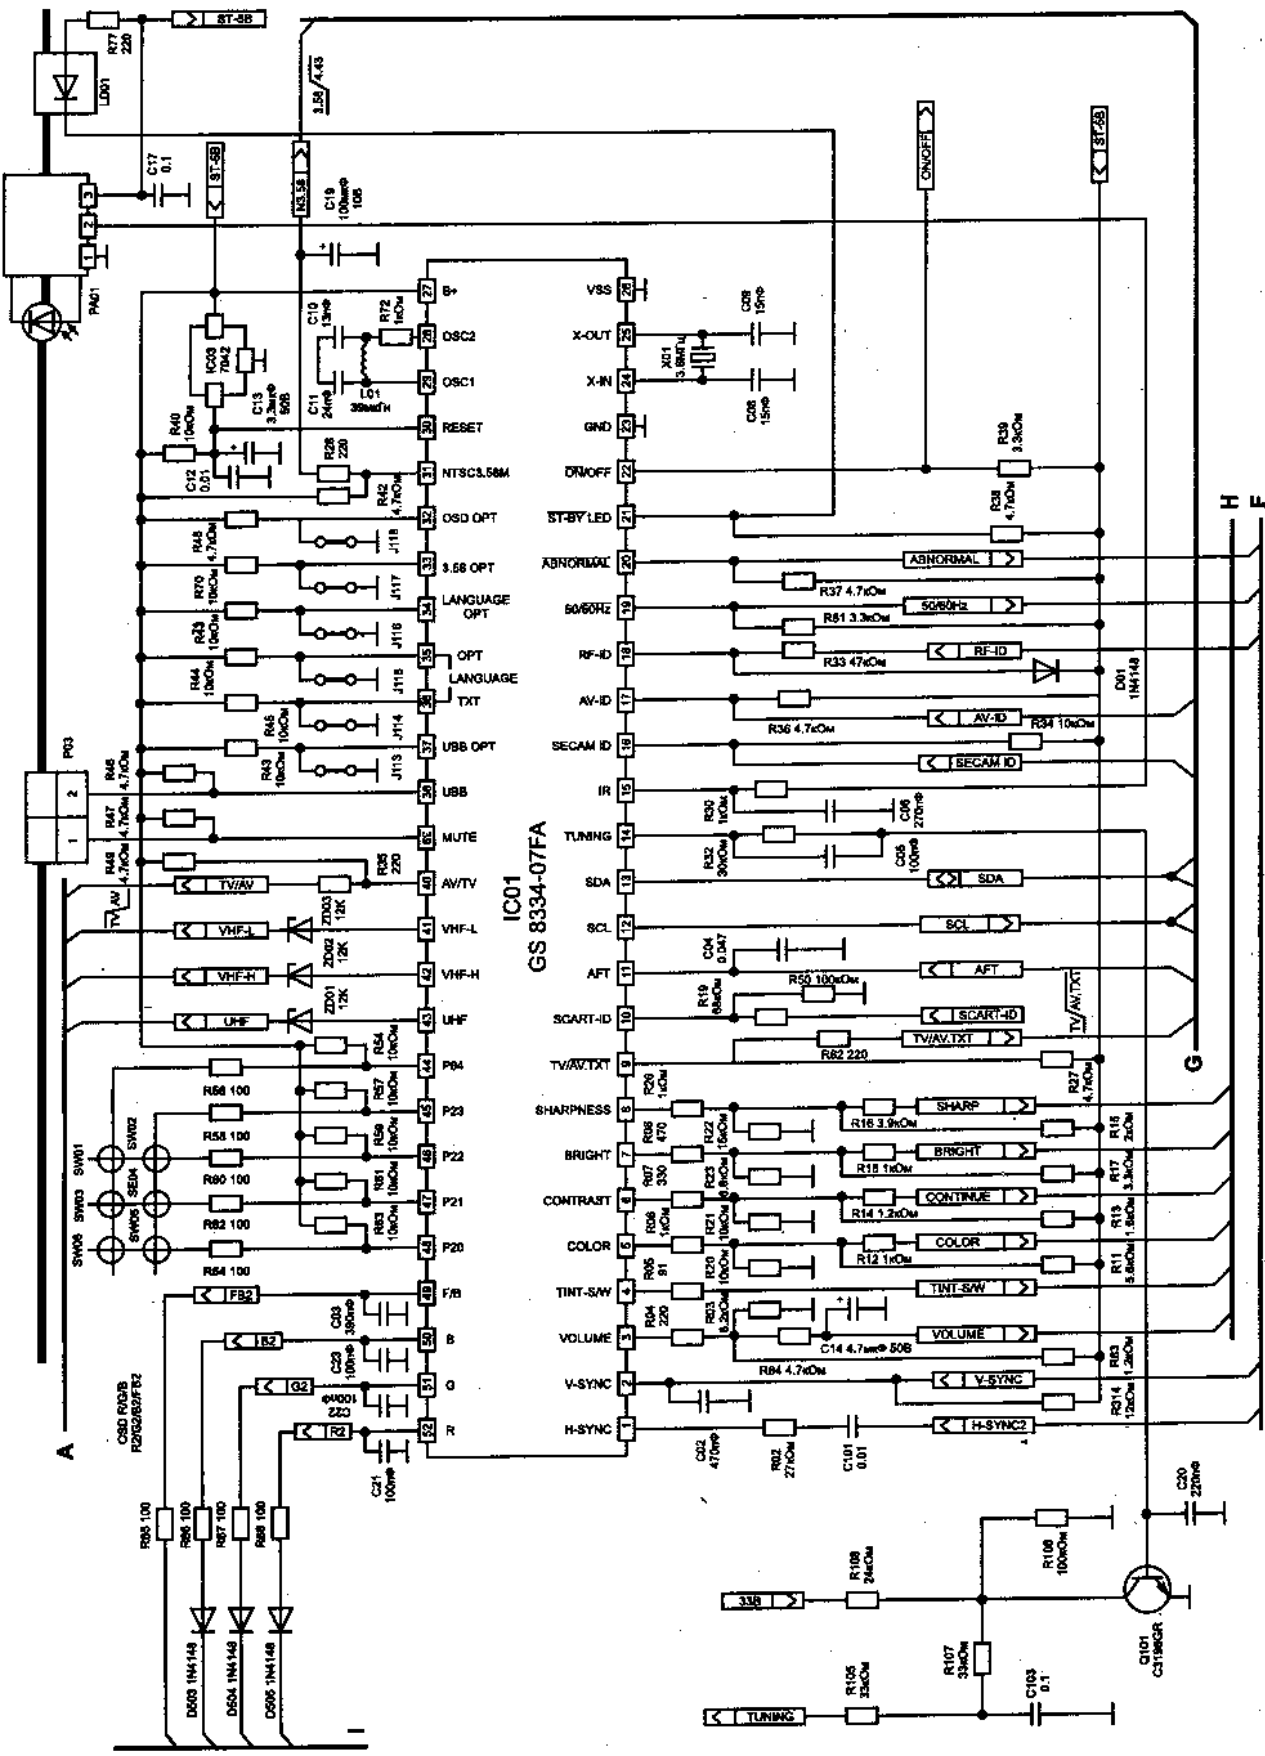

Схема телевизора GoldStar (LG) CF-20E60X, CF-21E60X

IC 501 TDA8362B (N5)

IC 501 TDA8362B (N5)

180V	GND	HT	
1	2	3	4

P302

ФУНКЦИЯ	
1	8
2	8
3	Q.VIEW
4	RECALL
5	-/-
6	0
7	1
8	2
9	3
10	4
11	5
12	6
13	7
14	POWER
15	MUTE
16	TV/AV
17	PICTURE
18	SLEEP
19	CH+
20	CH-
21	VOL+
22	VOL-
23	ENTER
24	ENTER
25	ENTER
26	ENTER
27	SET-UP
28	ENTER
29	SMC
30	PSM