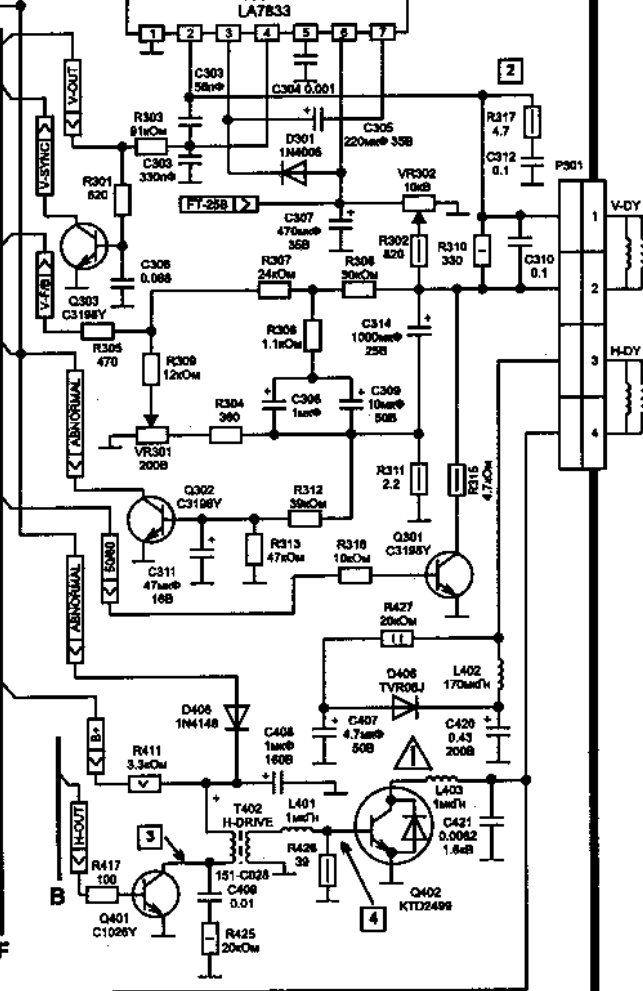

Схема телевизора GoldStar (LG) CF-20E60X, CF-21E60X

IC 501 TDA8362B (N5)

IC 501 TDA8362B (N5)

180V	GND	HT	
1	2	3	4

P302

ФУНКЦИЯ	
1	8
2	8
3	Q.VIEW
4	RECALL
5	-/-
6	0
7	1
8	2
9	3
10	4
11	5
12	6
13	7
14	POWER
15	MUTE
16	TV/AV
17	PICTURE
18	SLEEP
19	CH+
20	CH-
21	VOL+
22	VOL-
23	ENTER
24	ENTER
25	ENTER
26	ENTER
27	SET-UP
28	ENTER
29	SMC
30	PSM