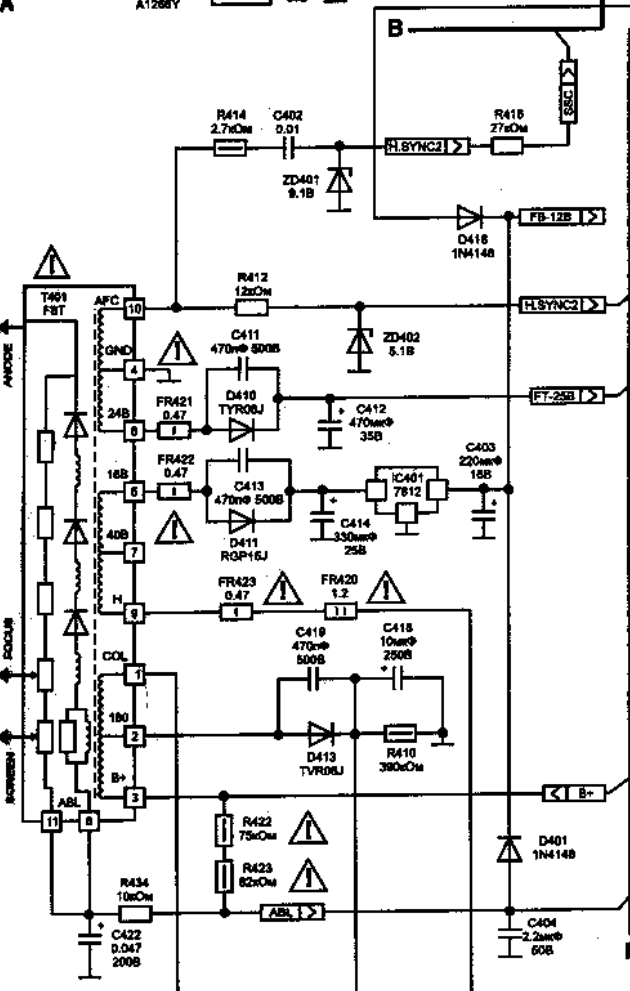

Схема телевизора GoldStar (LG) CF-20E60X, CF-21E60X

IC 501 TDA8362B (N5)

IC 501 TDA8362B (N5)

180V	GND	HT	
1	2	3	4

P302

ФУНКЦИЯ	
1	8
2	8
3	Q.VIEW
4	RECALL
5	-/-
6	0
7	1
8	2
9	3
10	4
11	5
12	6
13	7
14	POWER
15	MUTE
16	TV/AV
17	PICTURE
18	SLEEP
19	CH+
20	CH-
21	VOL+
22	VOL-
23	ENTER
24	ENTER
25	ENTER
26	ENTER
27	SET-UP
28	ENTER
29	SMC
30	PSM