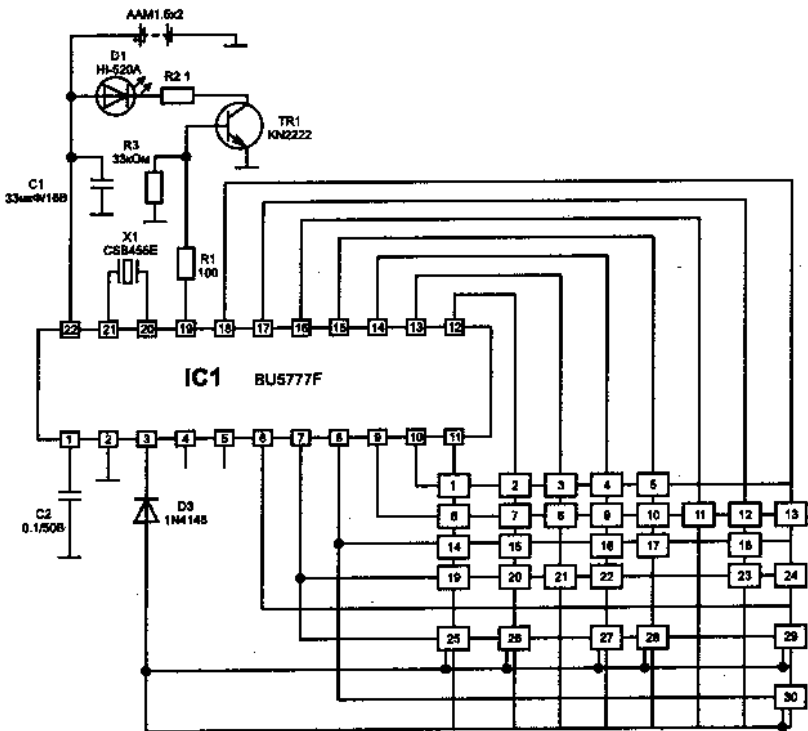

Схема телевизора GoldStar (LG) CF-20E60X, CF-21E60X

IC 501 TDA8362B (N5)

IC 501 TDA8362B (N5)

180V	GND	HT	
1	2	3	4

P302

ФУНКЦИЯ	
1	8
2	8
3	Q.VIEW
4	RECALL
5	-/-
6	0
7	1
8	2
9	3
10	4
11	5
12	6
13	7
14	POWER
15	MUTE
16	TV/AV
17	PICTURE
18	SLEEP
19	CH+
20	CH-
21	VOL+
22	VOL-
23	ENTER
24	ENTER
25	ENTER
26	ENTER
27	SET-UP
28	ENTER
29	SMC
30	PSM