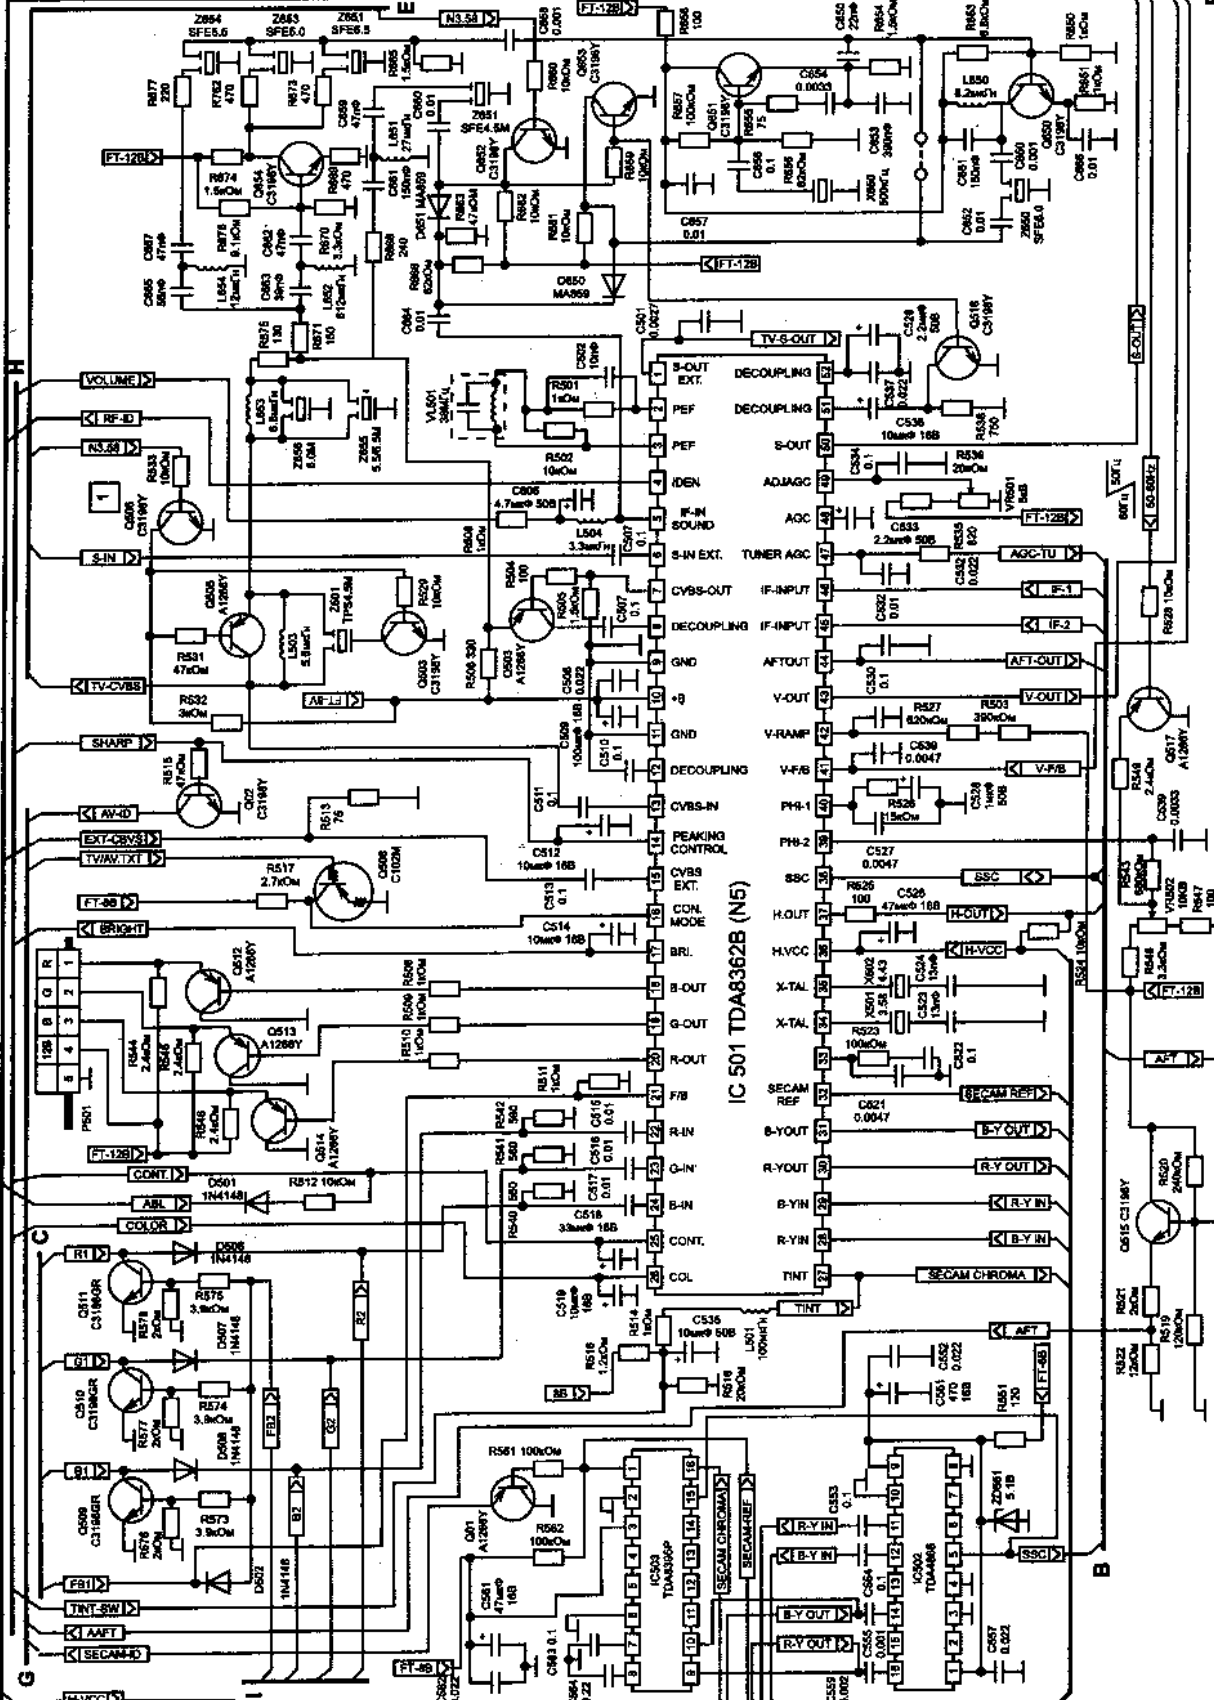

Схема телевизора GoldStar (LG) CF-20E60X, CF-21E60X

IC 501 TDA8362B (N5)

IC 501 TDA8362B (N5)

180V	GND	HT	
1	2	3	4

P302

ФУНКЦИЯ	
1	8
2	8
3	Q.VIEW
4	RECALL
5	-/-
6	0
7	1
8	2
9	3
10	4
11	5
12	6
13	7
14	POWER
15	MUTE
16	TV/AV
17	PICTURE
18	SLEEP
19	CH+
20	CH-
21	VOL+
22	VOL-
23	ENTER
24	ENTER
25	ENTER
26	ENTER
27	SET-UP
28	ENTER
29	SMC
30	PSM