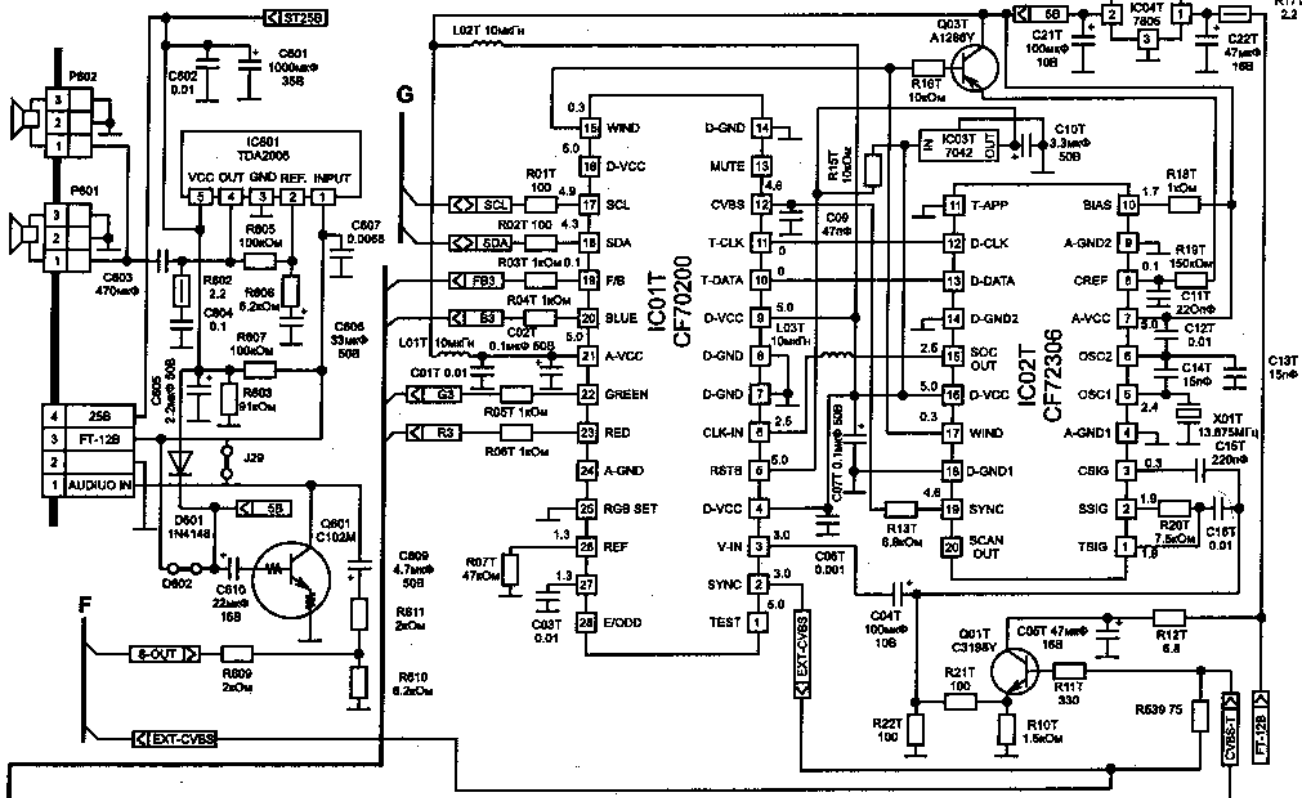

Схема телевизора GoldStar (LG) CF-20E60X, CF-21E60X

IC 501 TDA8362B (N5)

IC 501 TDA8362B (N5)

180V	GND	HT	
1	2	3	4

P302

ФУНКЦИЯ	
1	8
2	8
3	Q.VIEW
4	RECALL
5	-/-
6	0
7	1
8	2
9	3
10	4
11	5
12	6
13	7
14	POWER
15	MUTE
16	TV/AV
17	PICTURE
18	SLEEP
19	CH+
20	CH-
21	VOL+
22	VOL-
23	ENTER
24	ENTER
25	ENTER
26	ENTER
27	SET-UP
28	ENTER
29	SMC
30	PSM