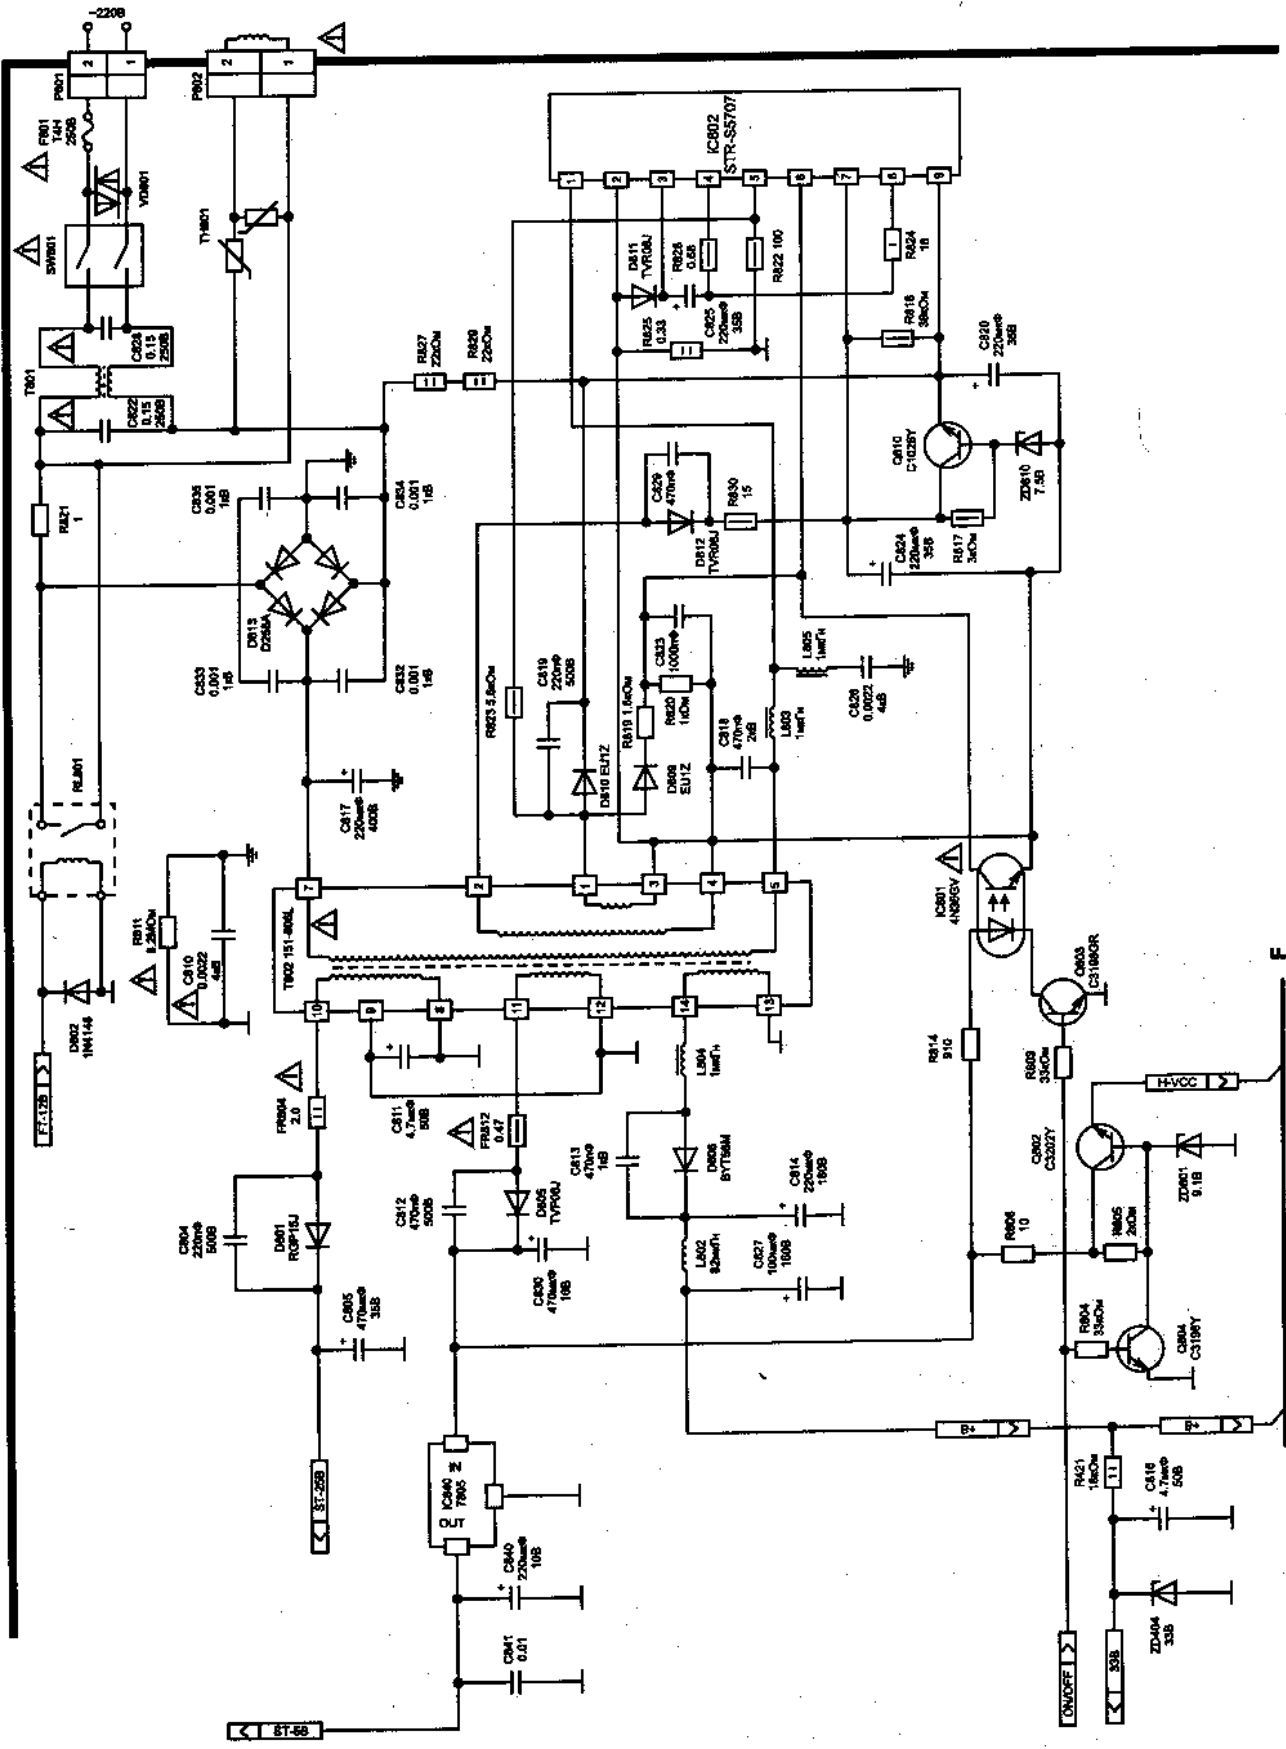

Схема телевизора GoldStar (LG) CF-20E60X, CF-21E60X

IC 501 TDA8362B (N5)

IC 501 TDA8362B (N5)

180V	GND	HT	
1	2	3	4

P302

ФУНКЦИЯ	
1	8
2	8
3	Q.VIEW
4	RECALL
5	-/-
6	0
7	1
8	2
9	3
10	4
11	5
12	6
13	7
14	POWER
15	MUTE
16	TV/AV
17	PICTURE
18	SLEEP
19	CH+
20	CH-
21	VOL+
22	VOL-
23	ENTER
24	ENTER
25	ENTER
26	ENTER
27	SET-UP
28	ENTER
29	SMC
30	PSM