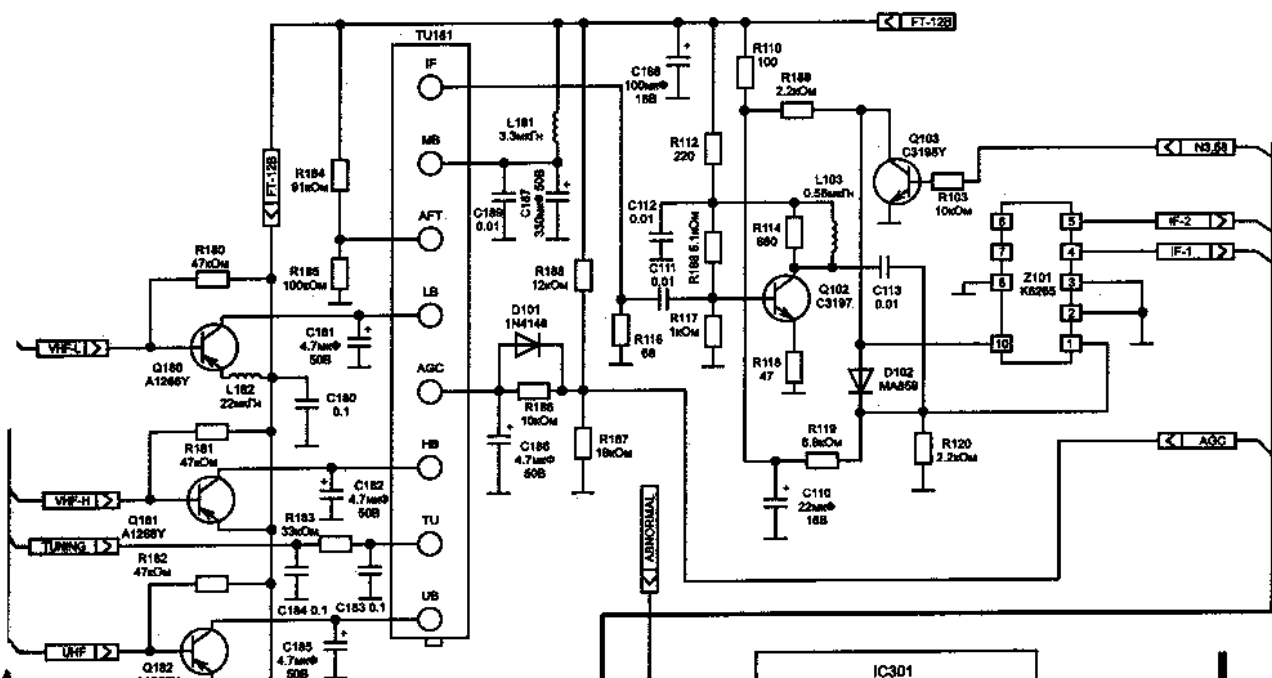

Схема телевизора GoldStar (LG) CF-20E60X, CF-21E60X

IC 501 TDA8362B (N5)

IC 501 TDA8362B (N5)

180V	GND	HT	
1	2	3	4

P302

ФУНКЦИЯ	
1	8
2	8
3	Q.VIEW
4	RECALL
5	-/-
6	0
7	1
8	2
9	3
10	4
11	5
12	6
13	7
14	POWER
15	MUTE
16	TV/AV
17	PICTURE
18	SLEEP
19	CH+
20	CH-
21	VOL+
22	VOL-
23	ENTER
24	ENTER
25	ENTER
26	ENTER
27	SET-UP
28	ENTER
29	SMC
30	PSM