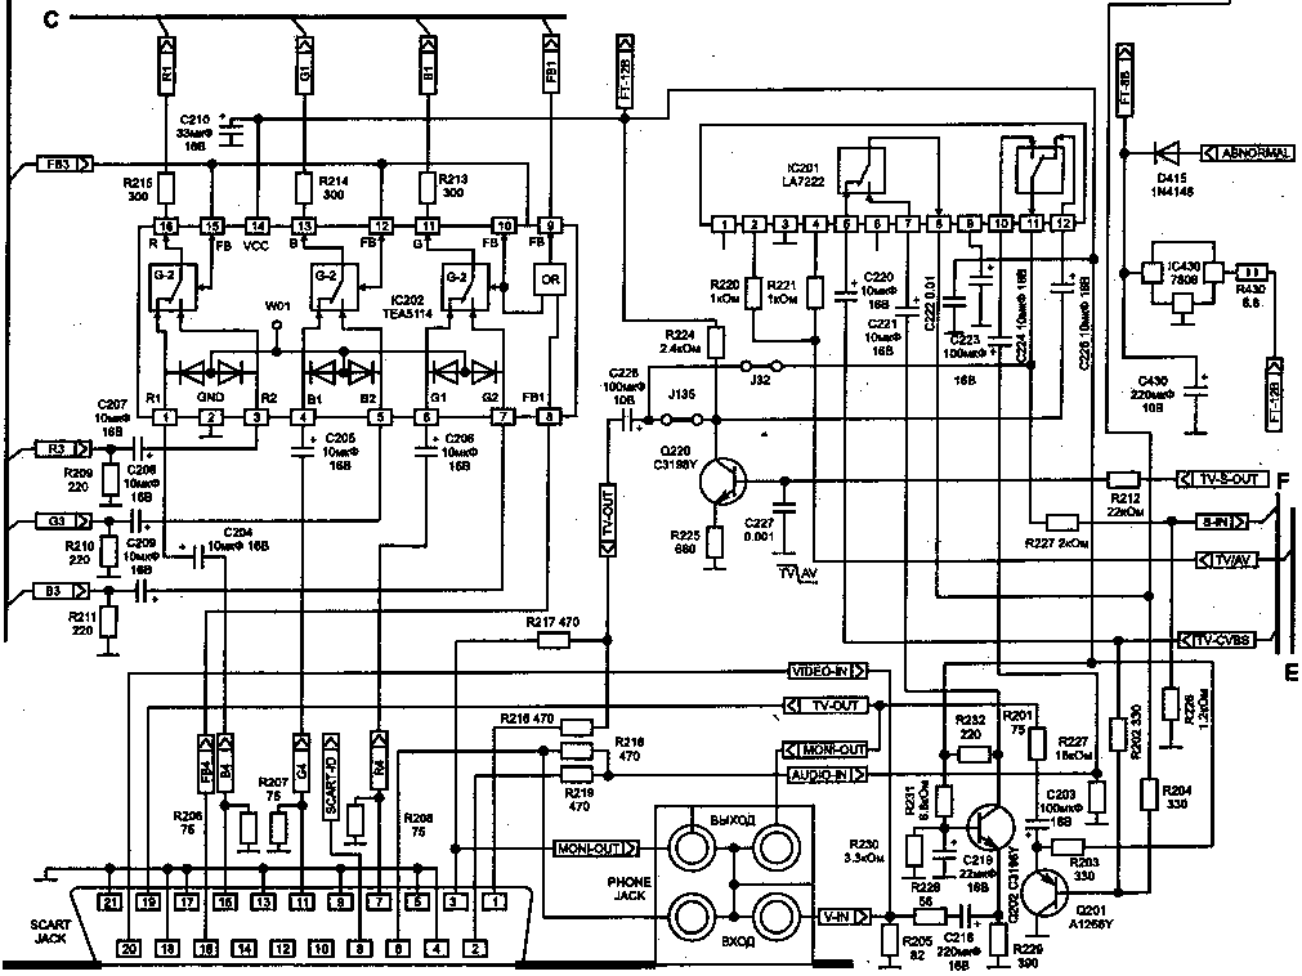

Схема телевизора GoldStar (LG) CF-20E60X, CF-21E60X

IC 501 TDA8362B (N5)

IC 501 TDA8362B (N5)

180V	GND	HT	
1	2	3	4

P302

ФУНКЦИЯ	
1	8
2	8
3	Q.VIEW
4	RECALL
5	-/-
6	0
7	1
8	2
9	3
10	4
11	5
12	6
13	7
14	POWER
15	MUTE
16	TV/AV
17	PICTURE
18	SLEEP
19	CH+
20	CH-
21	VOL+
22	VOL-
23	ENTER
24	ENTER
25	ENTER
26	ENTER
27	SET-UP
28	ENTER
29	SMC
30	PSM