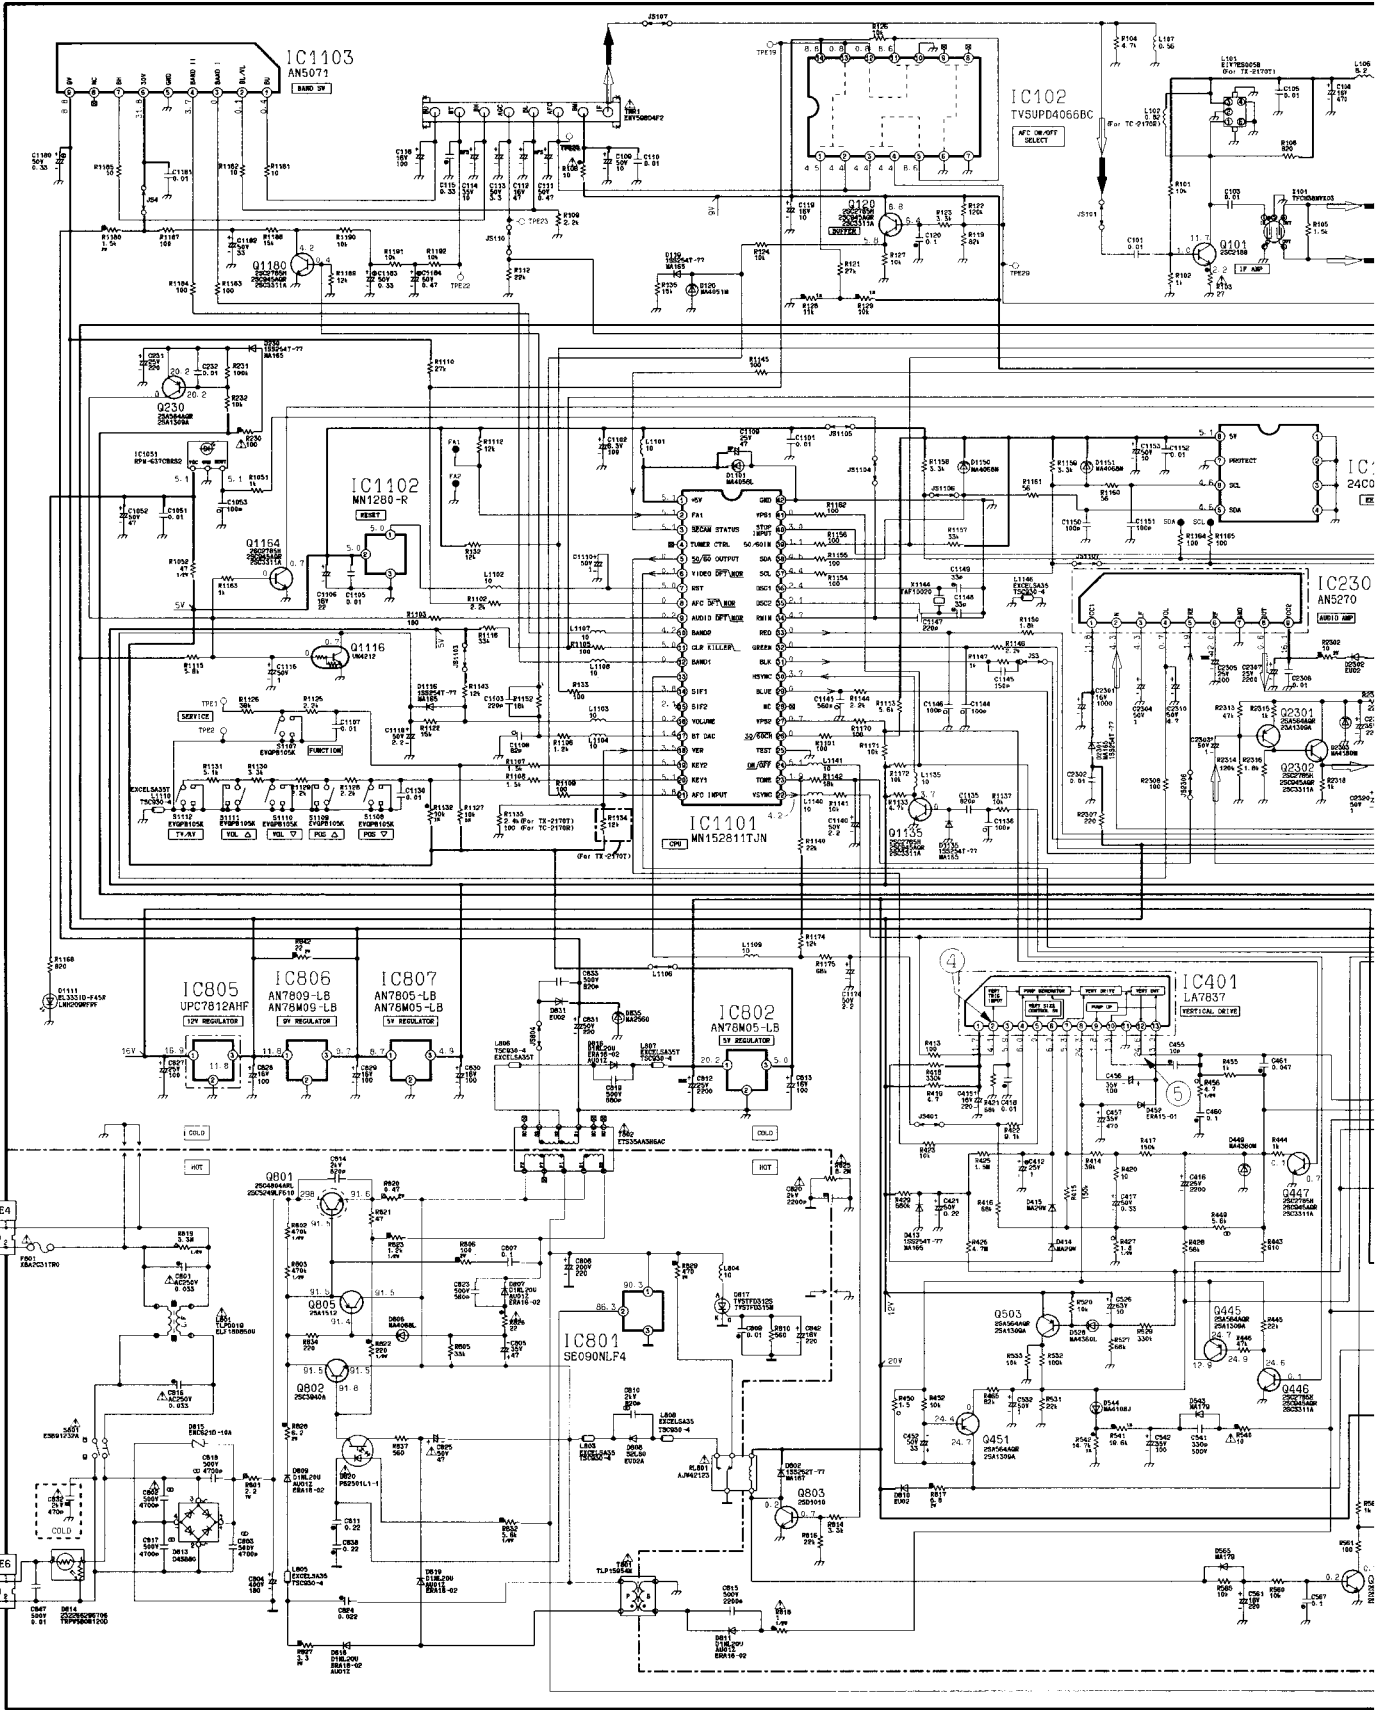

### Функциональная таблица клавишей

Key No.	Function	Key No.	Function	Key No.	Function
1	POWER ON/OFF	23	YELLOW	45	----
2	1	24	VCR-STOP	46	----
3	4	25	TV/AV	47	NORMAL
4	7	26	POS. UP	48	▼
5	----	27	POS. DOWN	49	----
6	TEXT / TV	28	VOL UP	50	OFF TIMER
7	RED	29	VOL DOWN	51	----
8	VCR-REW	30	HOLD	52	----
9	RECALL	31	CYAN	53	----
10	2	32	VCR-F.F	54	TIME TEXT
11	5	33	VCR-POWER	55	----
12	8	34	VCR-TV/VCR	56	----
13	0	35	VCR-PAUSE	57	----
14	----	36	VCR-ADVANCE	58	REVEAL
15	GREEN	37	VCR-REC	59	----
16	VCR-PLAY	38	VCR-REC	60	SIZE(F/T/B)
17	MUTE	39	VCR-CH UP	61	----
18	3	40	VCR-CH DOWN	62	F (P)
19	6	41	----	63	----
20	9	42	▲	64	----
21	2 DIGIT	43	----	65	----
22	INDEX	44	----	66	----

# T-BOARD TNP4G039ZZ (For TX-2170T)

E | F | G | H | I | J | K | L | M | N | O | P | Q | R | S | T | U | V | W | X | Y | Z

**IC602 (BASEBAND DELAY LINE : TDA4665)**

Плата Т/Плата Y

6

5

4

3

2

1

A

B

C

D

E

**E-BOARD**  
**TNPH0099** (For  
**TNPH0099AB** (For