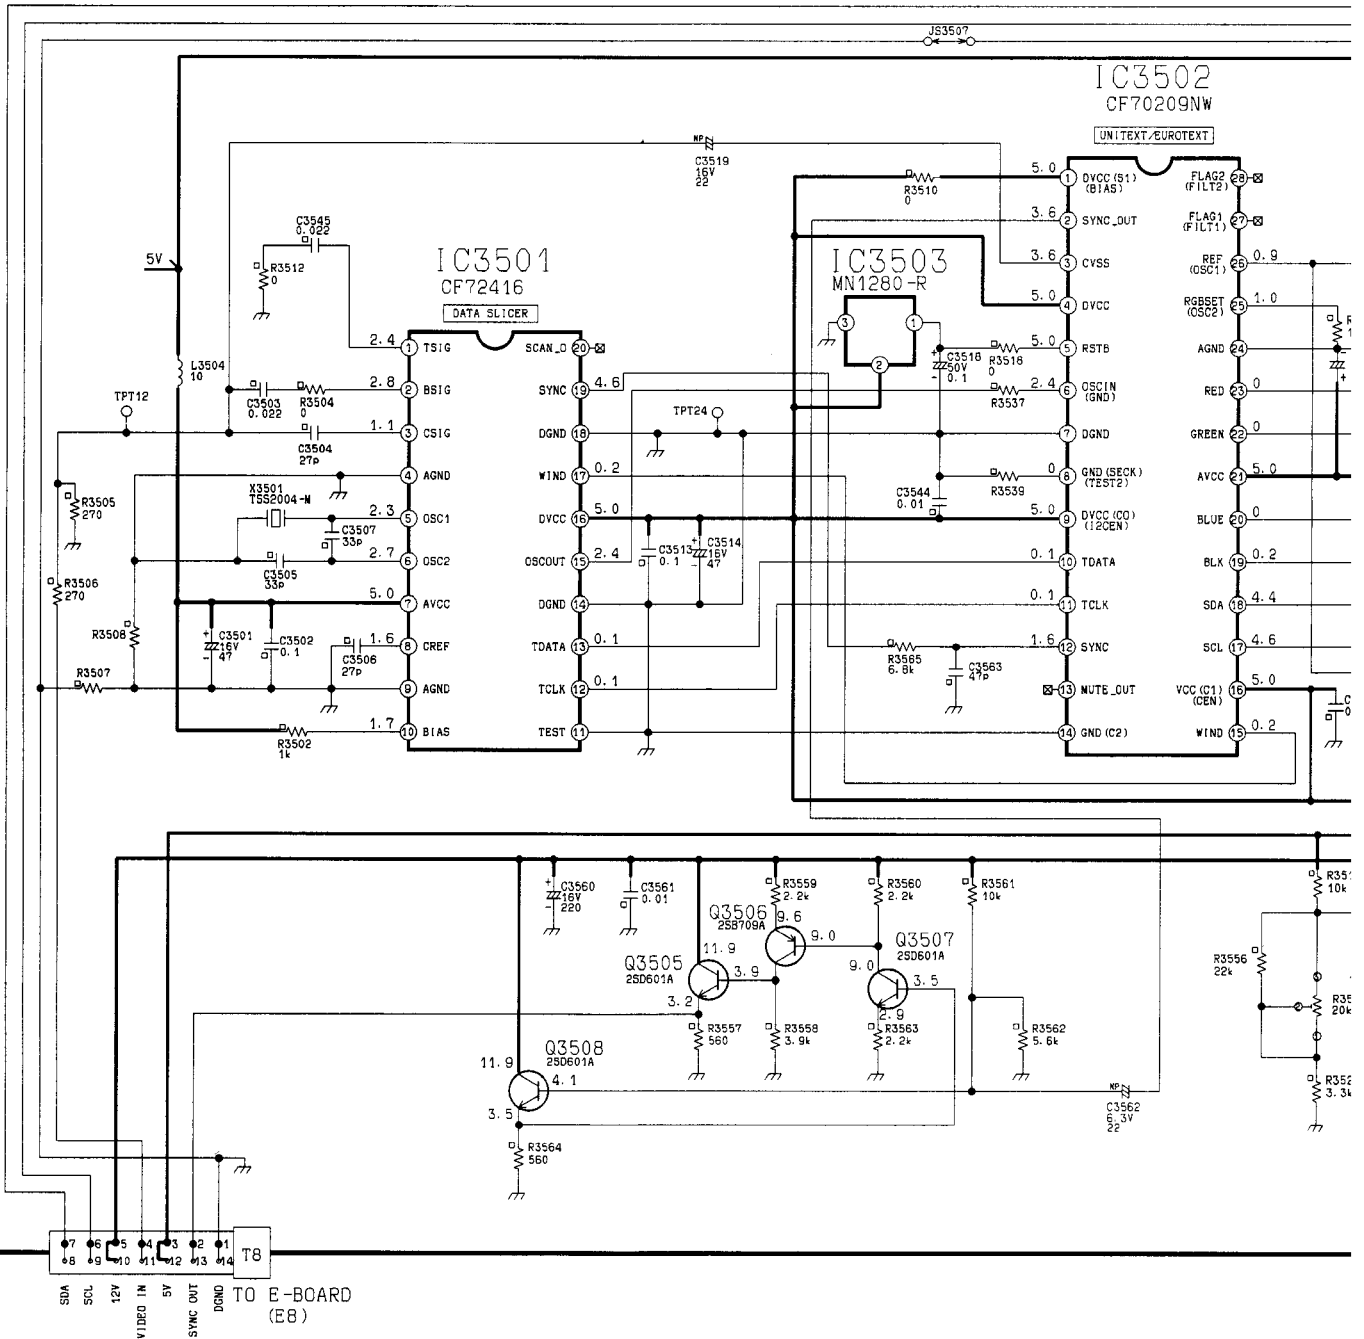

## Контроллер пульта ДУ EUR51971, EUR51916

### Функциональная таблица клавишей

Key No.	Function	Key No.	Function	Key No.	Function
1	POWER ON/OFF	23	YELLOW	45	----
2	1	24	VCR-STOP	46	----
3	4	25	TV/AV	47	NORMAL
4	7	26	POS. UP	48	▼
5	----	27	POS. DOWN	49	----
6	TEXT / TV	28	VOL UP	50	OFF TIMER
7	RED	29	VOL DOWN	51	----
8	VCR-REW	30	HOLD	52	----
9	RECALL	31	CYAN	53	----
10	2	32	VCR-F.F	54	TIME TEXT
11	5	33	VCR-POWER	55	----
12	8	34	VCR-TV/VCR	56	----
13	0	35	VCR-PAUSE	57	----
14	----	36	VCR-ADVANCE	58	REVEAL
15	GREEN	37	VCR-REC	59	----
16	VCR-PLAY	38	VCR-REC	60	SIZE(F/T/B)
17	MUTE	39	VCR-CH UP	61	----
18	3	40	VCR-CH DOWN	62	F (P)
19	6	41	----	63	----
20	9	42	▲	64	----
21	2 DIGIT	43	----	65	----
22	INDEX	44	----	66	----

# T-BOARD TNP4G039ZZ (For TX-2170T)

E | F | G | H | I | J | K | L | M | N | O | P | Q | R | S | T | U | V | W | X | Y | Z

**IC602 (BASEBAND DELAY LINE : TDA4665)**

Плата Т/Плата Y

6

5

4

3

2

1

A

B

C

D

E

**E-BOARD**  
**TNPH0099** (For  
**TNPH0099AB** (For