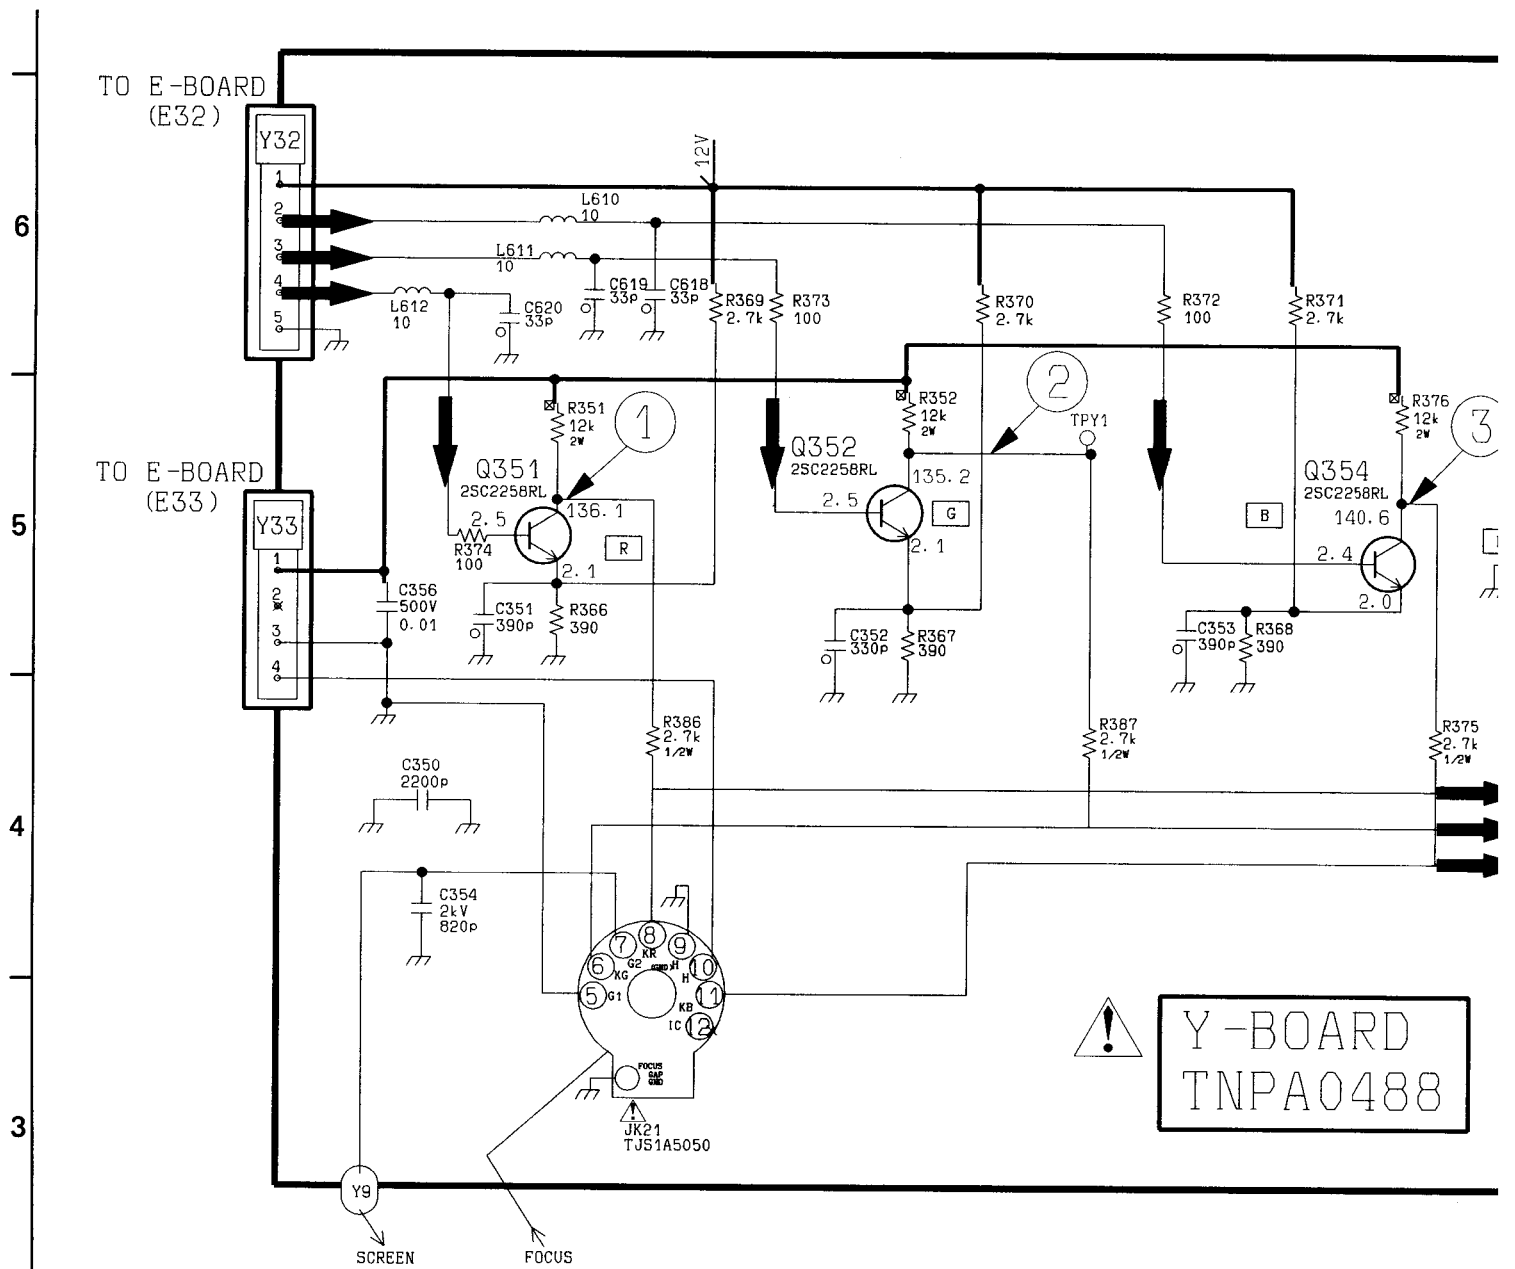

### Функциональная таблица клавишей

Key No.	Function	Key No.	Function	Key No.	Function
1	POWER ON/OFF	23	YELLOW	45	----
2	1	24	VCR-STOP	46	----
3	4	25	TV/AV	47	NORMAL
4	7	26	POS. UP	48	▼
5	----	27	POS. DOWN	49	----
6	TEXT / TV	28	VOL UP	50	OFF TIMER
7	RED	29	VOL DOWN	51	----
8	VCR-REW	30	HOLD	52	----
9	RECALL	31	CYAN	53	----
10	2	32	VCR-F.F	54	TIME TEXT
11	5	33	VCR-POWER	55	----
12	8	34	VCR-TV/VCR	56	----
13	0	35	VCR-PAUSE	57	----
14	----	36	VCR-ADVANCE	58	REVEAL
15	GREEN	37	VCR-REC	59	----
16	VCR-PLAY	38	VCR-REC	60	SIZE(F/T/B)
17	MUTE	39	VCR-CH UP	61	----
18	3	40	VCR-CH DOWN	62	F (P)
19	6	41	----	63	----
20	9	42	▲	64	----
21	2 DIGIT	43	----	65	----
22	INDEX	44	----	66	----

# T-BOARD TNP4G039ZZ (For TX-2170T)

E | F | G | H | I | J | K | L | M | N | O | P | Q | R | S | T | U | V | W | X | Y | Z

**IC602 (BASEBAND DELAY LINE : TDA4665)**

Плата Т/Плата Y

6

5

4

3