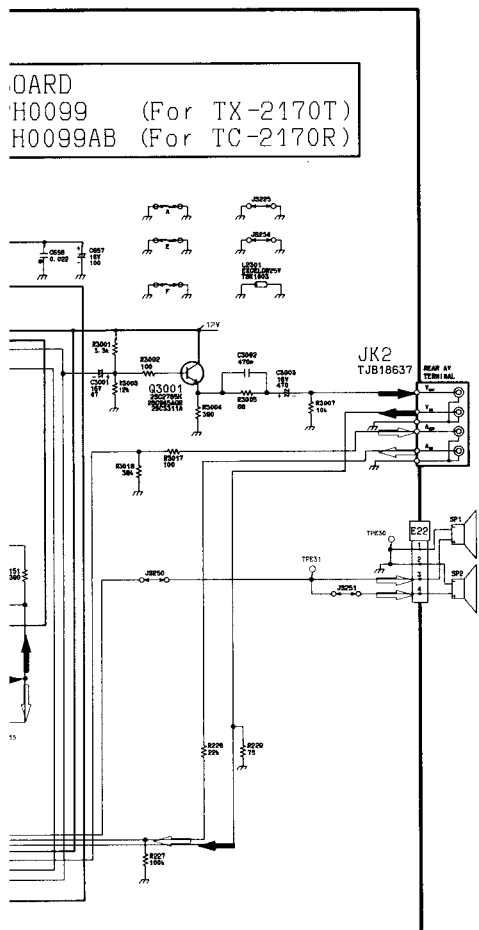

Таблица сигналограмм

① Q351-C 135Vp-p(20μsec)	② Q352-C 130Vp-p(20μsec)	③ Q354-C 119Vp-p(20μsec)
④ IC451-2 4.6Vp-p(5msec)	⑤ IC451-12 50.6Vp-p(5msec)	⑥ IC601-43 0.9Vp-p(20μsec)
⑦ IC601-48 1.0Vp-p(20μsec)	⑧ IC601-56 3.9Vp-p(20μsec)	⑨ IC601-58 4.7Vp-p(5msec)
⑩ IC602-11 1.2Vp-p(20μsec)	⑪ IC602-12 1.5Vp-p(20μsec)	⑫ Q565-C 93.8Vp-p(20μsec)
⑬ TPE26 3.7Vp-p(20μsec)	⑭ TPE27 4.3Vp-p(5msec)	⑮ TPE28 4.0Vp-p(20μsec)

J

K

L

M

N

Плата Е, Таблица сигналограмм/Расположение деталей