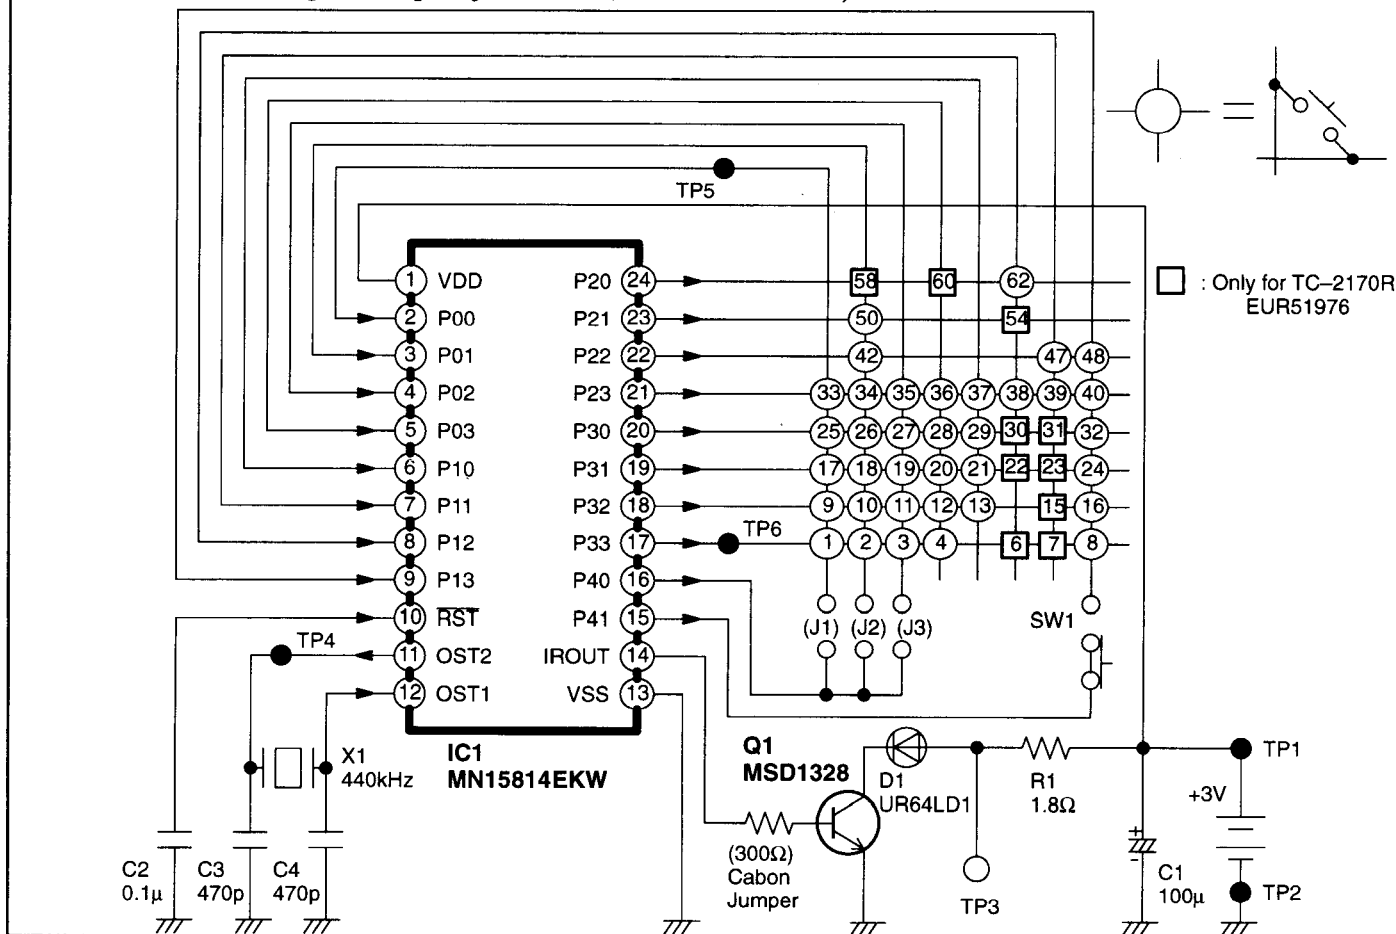

### Функциональная таблица клавишей

Key No.	Function	Key No.	Function	Key No.	Function
1	POWER ON/OFF	23	YELLOW	45	----
2	1	24	VCR-STOP	46	----
3	4	25	TV/AV	47	NORMAL
4	7	26	POS. UP	48	▼
5	----	27	POS. DOWN	49	----
6	TEXT / TV	28	VOL UP	50	OFF TIMER
7	RED	29	VOL DOWN	51	----
8	VCR-REW	30	HOLD	52	----
9	RECALL	31	CYAN	53	----
10	2	32	VCR-F.F	54	TIME TEXT
11	5	33	VCR-POWER	55	----
12	8	34	VCR-TV/VCR	56	----
13	0	35	VCR-PAUSE	57	----
14	----	36	VCR-ADVANCE	58	REVEAL
15	GREEN	37	VCR-REC	59	----
16	VCR-PLAY	38	VCR-REC	60	SIZE(F/T/B)
17	MUTE	39	VCR-CH UP	61	----
18	3	40	VCR-CH DOWN	62	F (P)
19	6	41	----	63	----
20	9	42	▲	64	----
21	2 DIGIT	43	----	65	----
22	INDEX	44	----	66	----

# T-BOARD TNP4G039ZZ (For TX-2170T)

E | F | G | H | I | J | K | L | M | N | O | P | Q | R | S | T | U | V | W | X | Y | Z

**IC602 (BASEBAND DELAY LINE : TDA4665)**

Плата Т/Плата Y

6

5

4

3