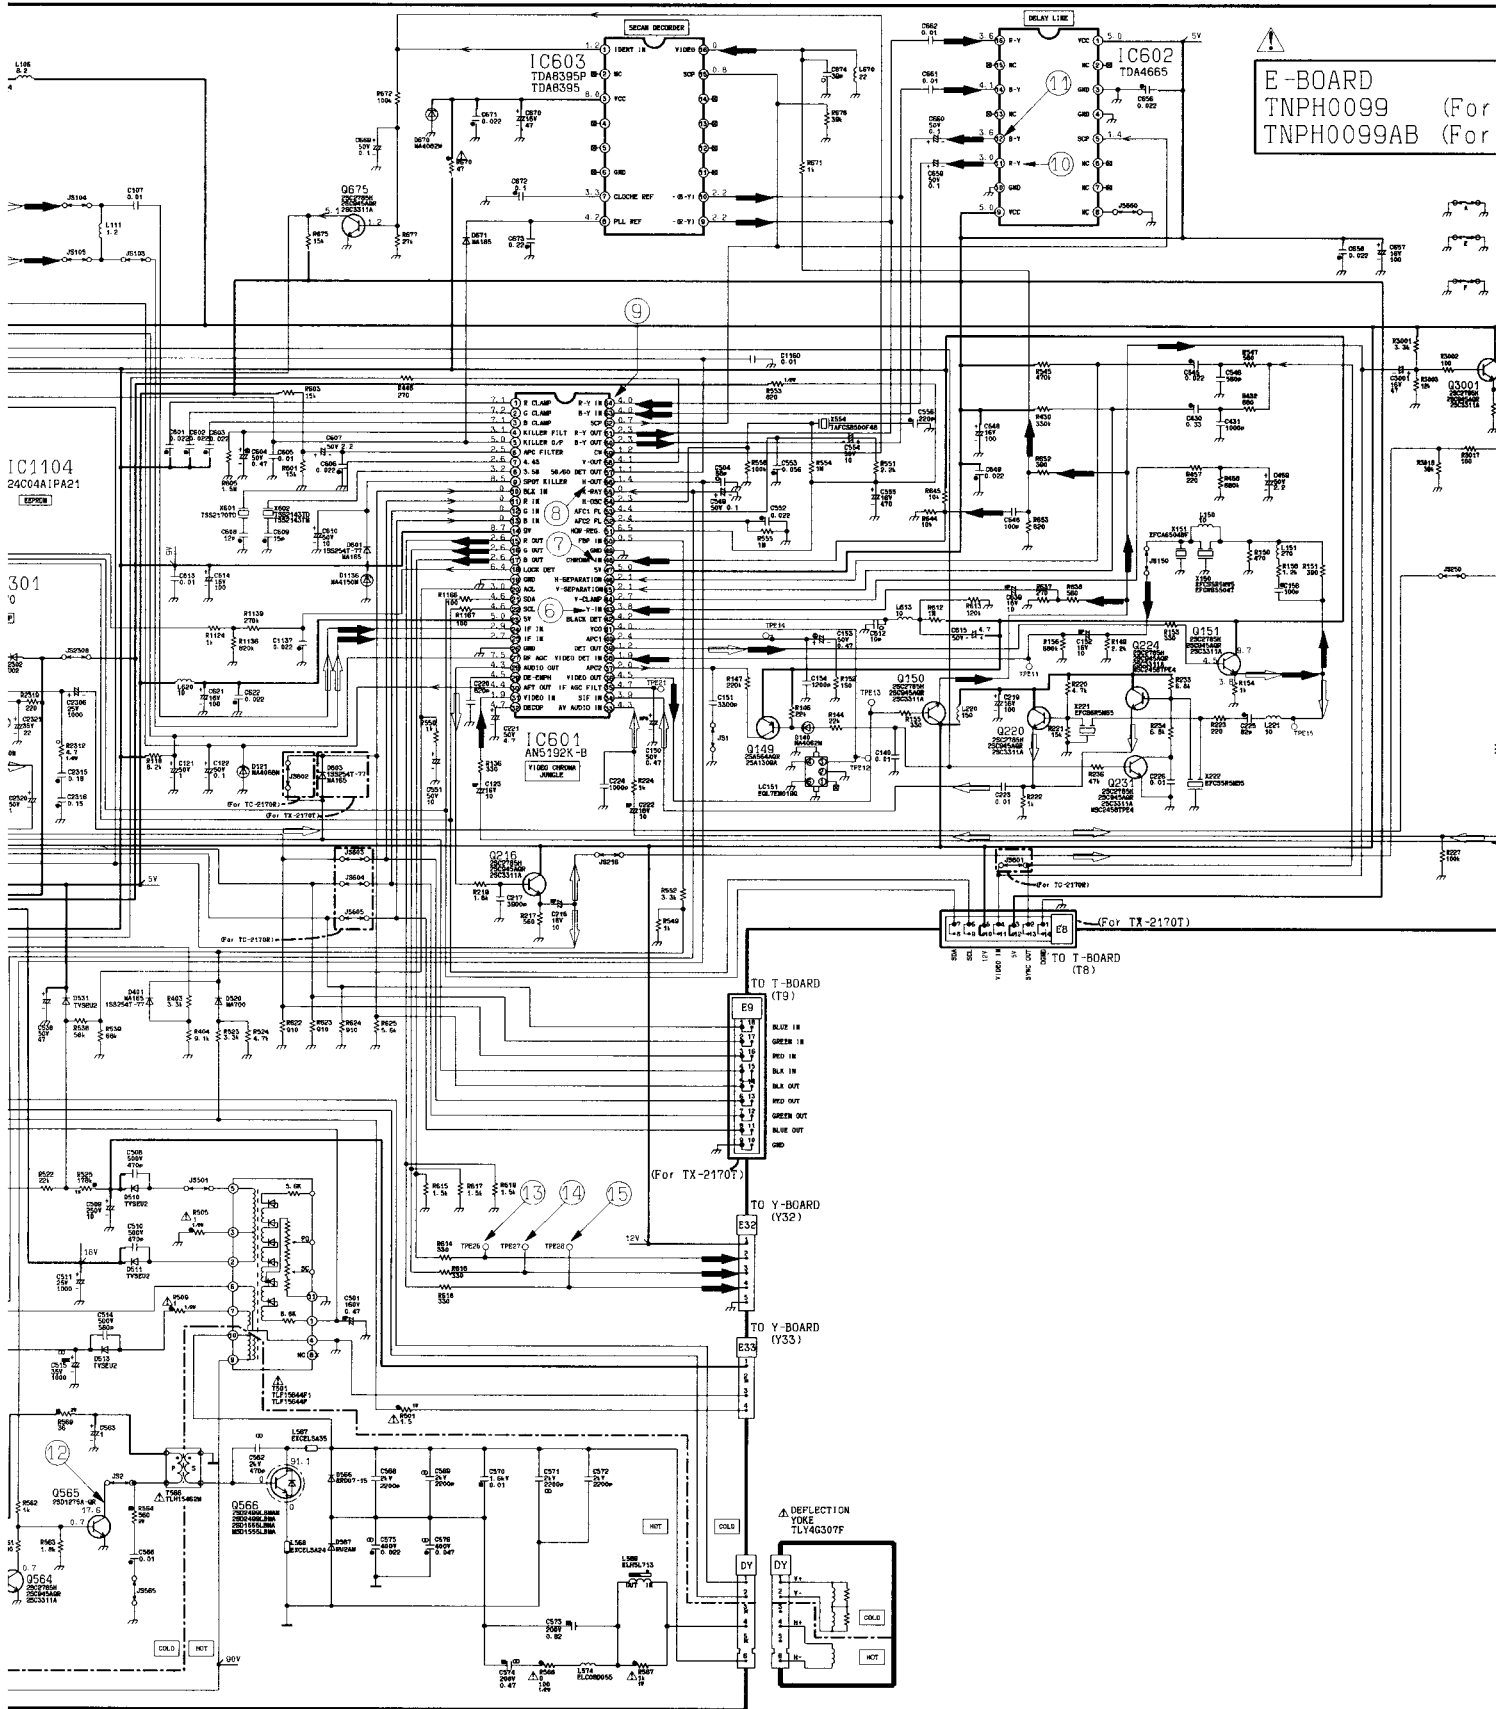

### Функциональная таблица клавишей

Key No.	Function	Key No.	Function	Key No.	Function
1	POWER ON/OFF	23	YELLOW	45	----
2	1	24	VCR-STOP	46	----
3	4	25	TV/AV	47	NORMAL
4	7	26	POS. UP	48	▼
5	----	27	POS. DOWN	49	----
6	TEXT / TV	28	VOL UP	50	OFF TIMER
7	RED	29	VOL DOWN	51	----
8	VCR-REW	30	HOLD	52	----
9	RECALL	31	CYAN	53	----
10	2	32	VCR-F.F	54	TIME TEXT
11	5	33	VCR-POWER	55	----
12	8	34	VCR-TV/VCR	56	----
13	0	35	VCR-PAUSE	57	----
14	----	36	VCR-ADVANCE	58	REVEAL
15	GREEN	37	VCR-REC	59	----
16	VCR-PLAY	38	VCR-REC	60	SIZE(F/T/B)
17	MUTE	39	VCR-CH UP	61	----
18	3	40	VCR-CH DOWN	62	F (P)
19	6	41	----	63	----
20	9	42	▲	64	----
21	2 DIGIT	43	----	65	----
22	INDEX	44	----	66	----

# T-BOARD TNP4G039ZZ (For TX-2170T)

E | F | G | H | I | J | K | L | M | N | O | P | Q | R | S | T | U | V | W | X | Y | Z

**IC602 (BASEBAND DELAY LINE : TDA4665)**

Плата Т/Плата Y

6

5

4

3

2

1

A

B

C

D

E

**E-BOARD**  
**TNPH0099** (For  
**TNPH0099AB** (For