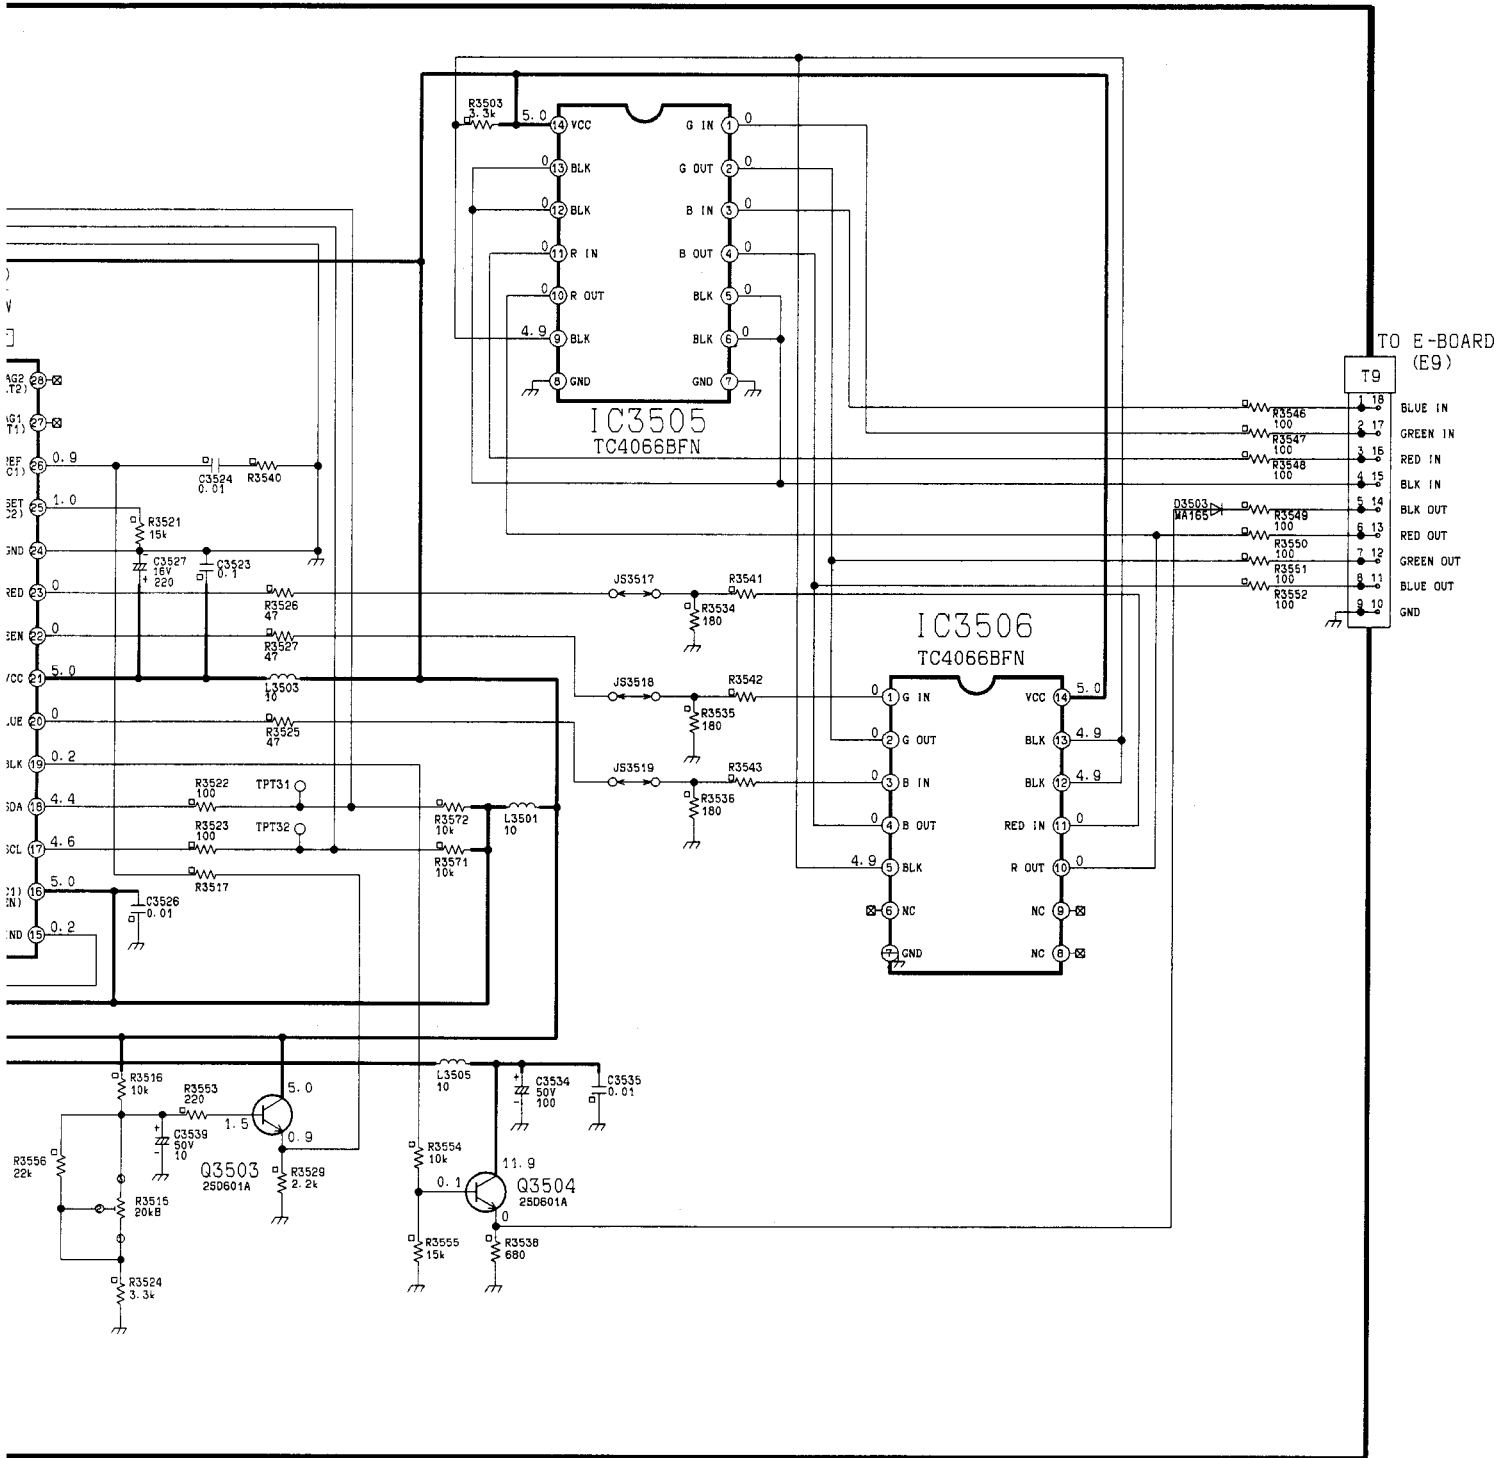

### Функциональная таблица клавишей

Key No.	Function	Key No.	Function	Key No.	Function
1	POWER ON/OFF	23	YELLOW	45	----
2	1	24	VCR-STOP	46	----
3	4	25	TV/AV	47	NORMAL
4	7	26	POS. UP	48	▼
5	----	27	POS. DOWN	49	----
6	TEXT / TV	28	VOL UP	50	OFF TIMER
7	RED	29	VOL DOWN	51	----
8	VCR-REW	30	HOLD	52	----
9	RECALL	31	CYAN	53	----
10	2	32	VCR-F.F	54	TIME TEXT
11	5	33	VCR-POWER	55	----
12	8	34	VCR-TV/VCR	56	----
13	0	35	VCR-PAUSE	57	----
14	----	36	VCR-ADVANCE	58	REVEAL
15	GREEN	37	VCR-REC	59	----
16	VCR-PLAY	38	VCR-REC	60	SIZE(F/T/B)
17	MUTE	39	VCR-CH UP	61	----
18	3	40	VCR-CH DOWN	62	F (P)
19	6	41	----	63	----
20	9	42	▲	64	----
21	2 DIGIT	43	----	65	----
22	INDEX	44	----	66	----

# T-BOARD TNP4G039ZZ (For TX-2170T)

E | F | G | H | I | J | K | L | M | N | O | P | Q | R | S | T | U | V | W | X | Y | Z

**IC602 (BASEBAND DELAY LINE : TDA4665)**

Плата Т/Плата Y

6

5

4

3

2

1

A

B

C

D

E

**E-BOARD**  
**TNPH0099** (For  
**TNPH0099AB** (For