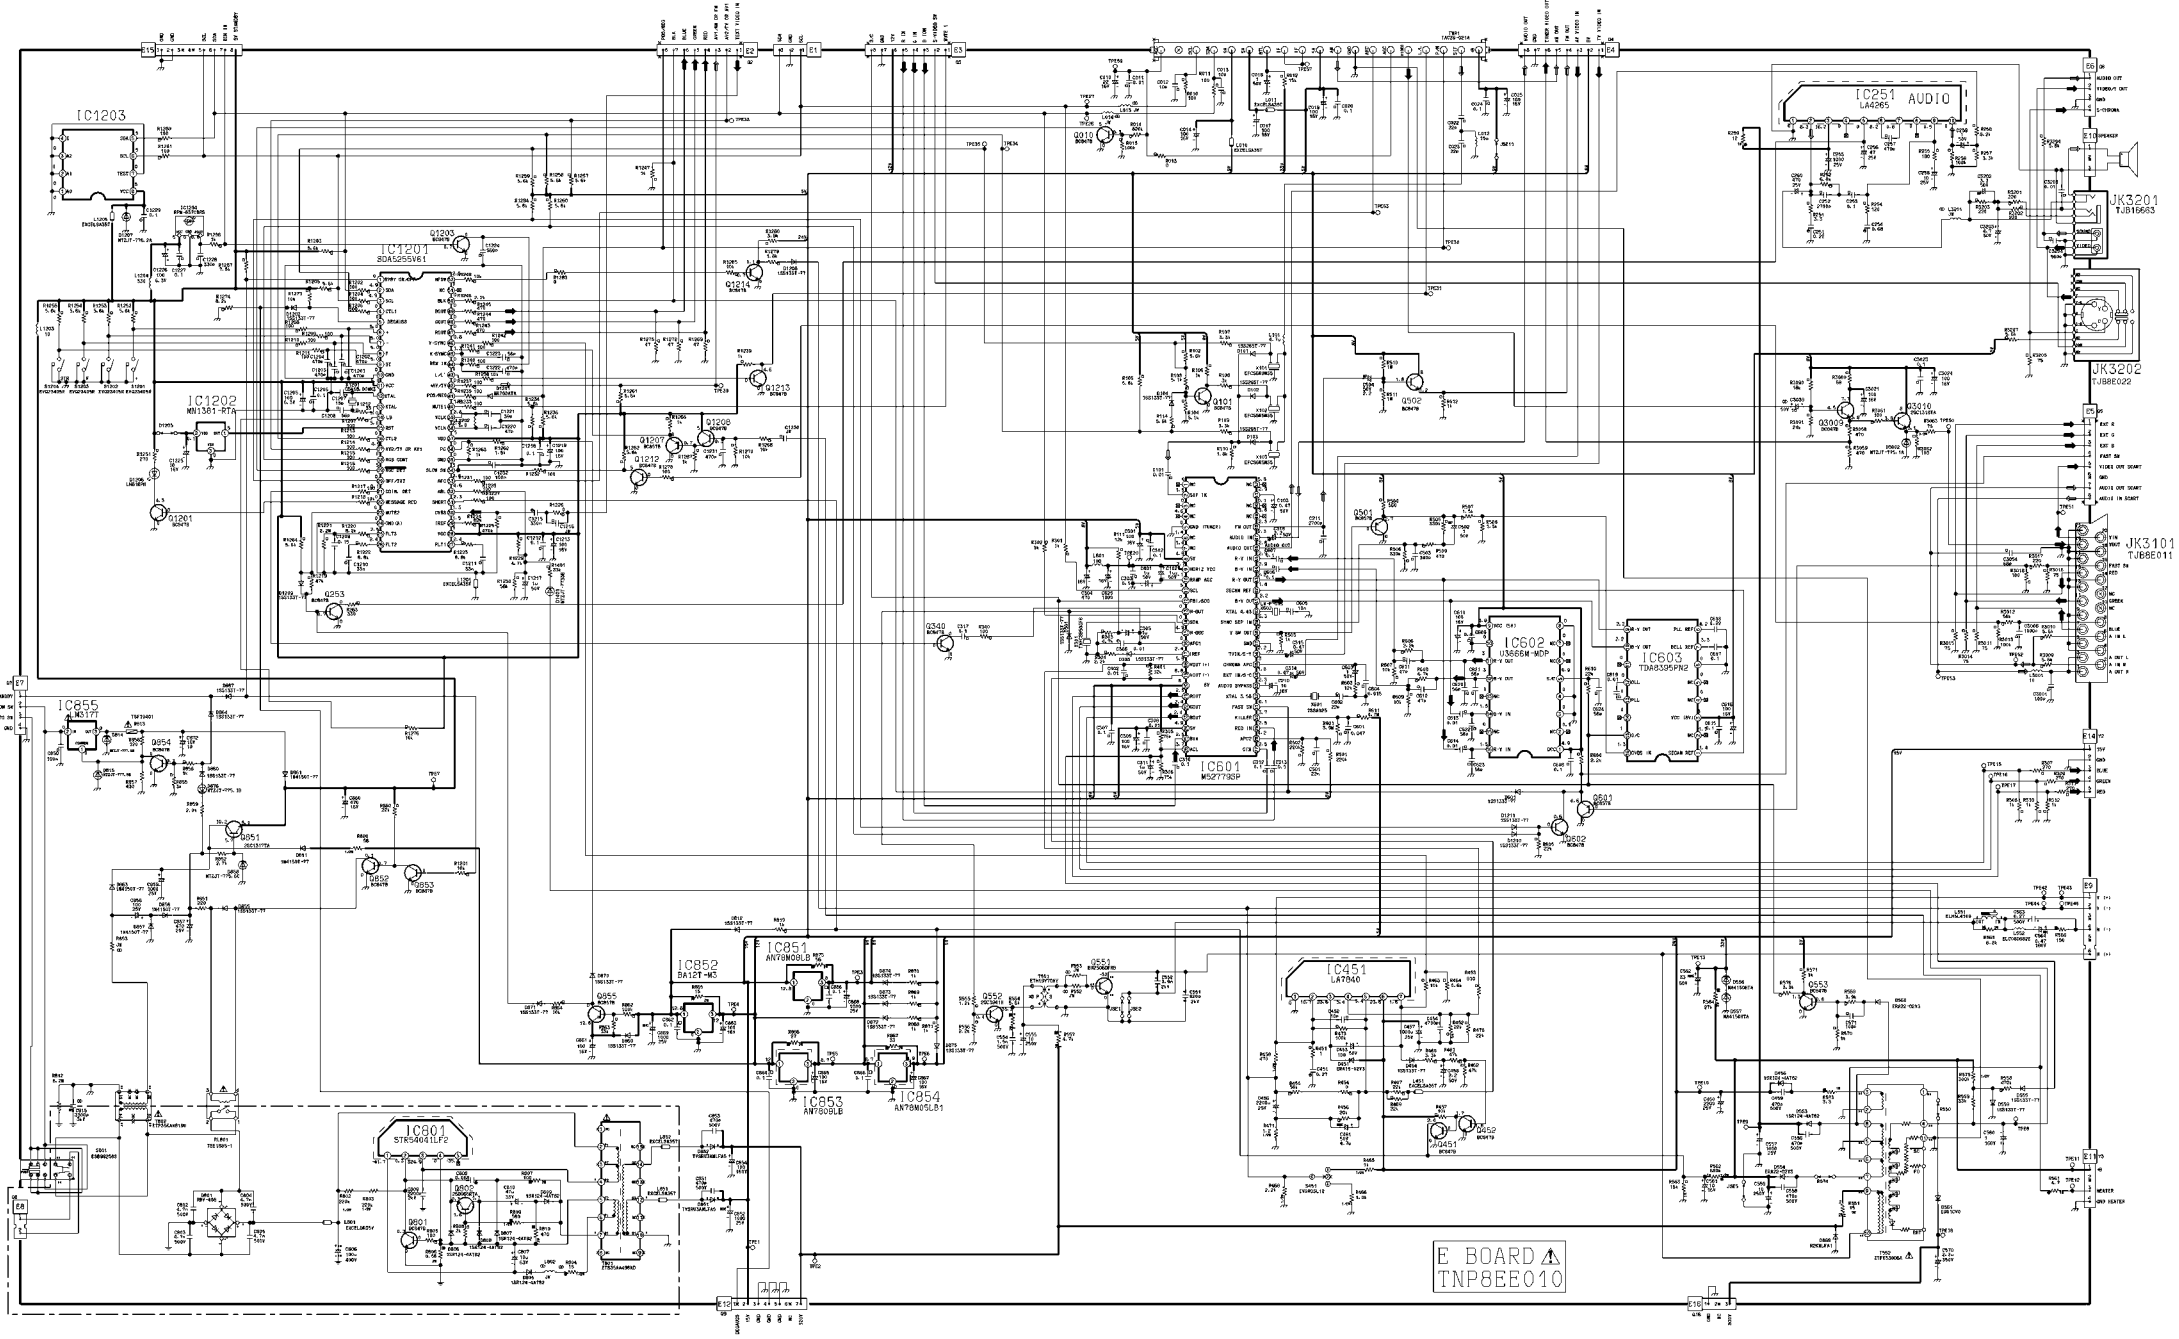

# Схема телевизора Panasonic TX-G10

E BOARD  
TNP8EE010

**Q BOARD**   
**TNP8EQ01**

JK3003  
TJ88E021

JK3002  
P2325

JK3001  
TJ88E020

\* VOLTAGES TAKEN IN THE DC POWER CIRCUIT USING 12V DC SUPPLY \*