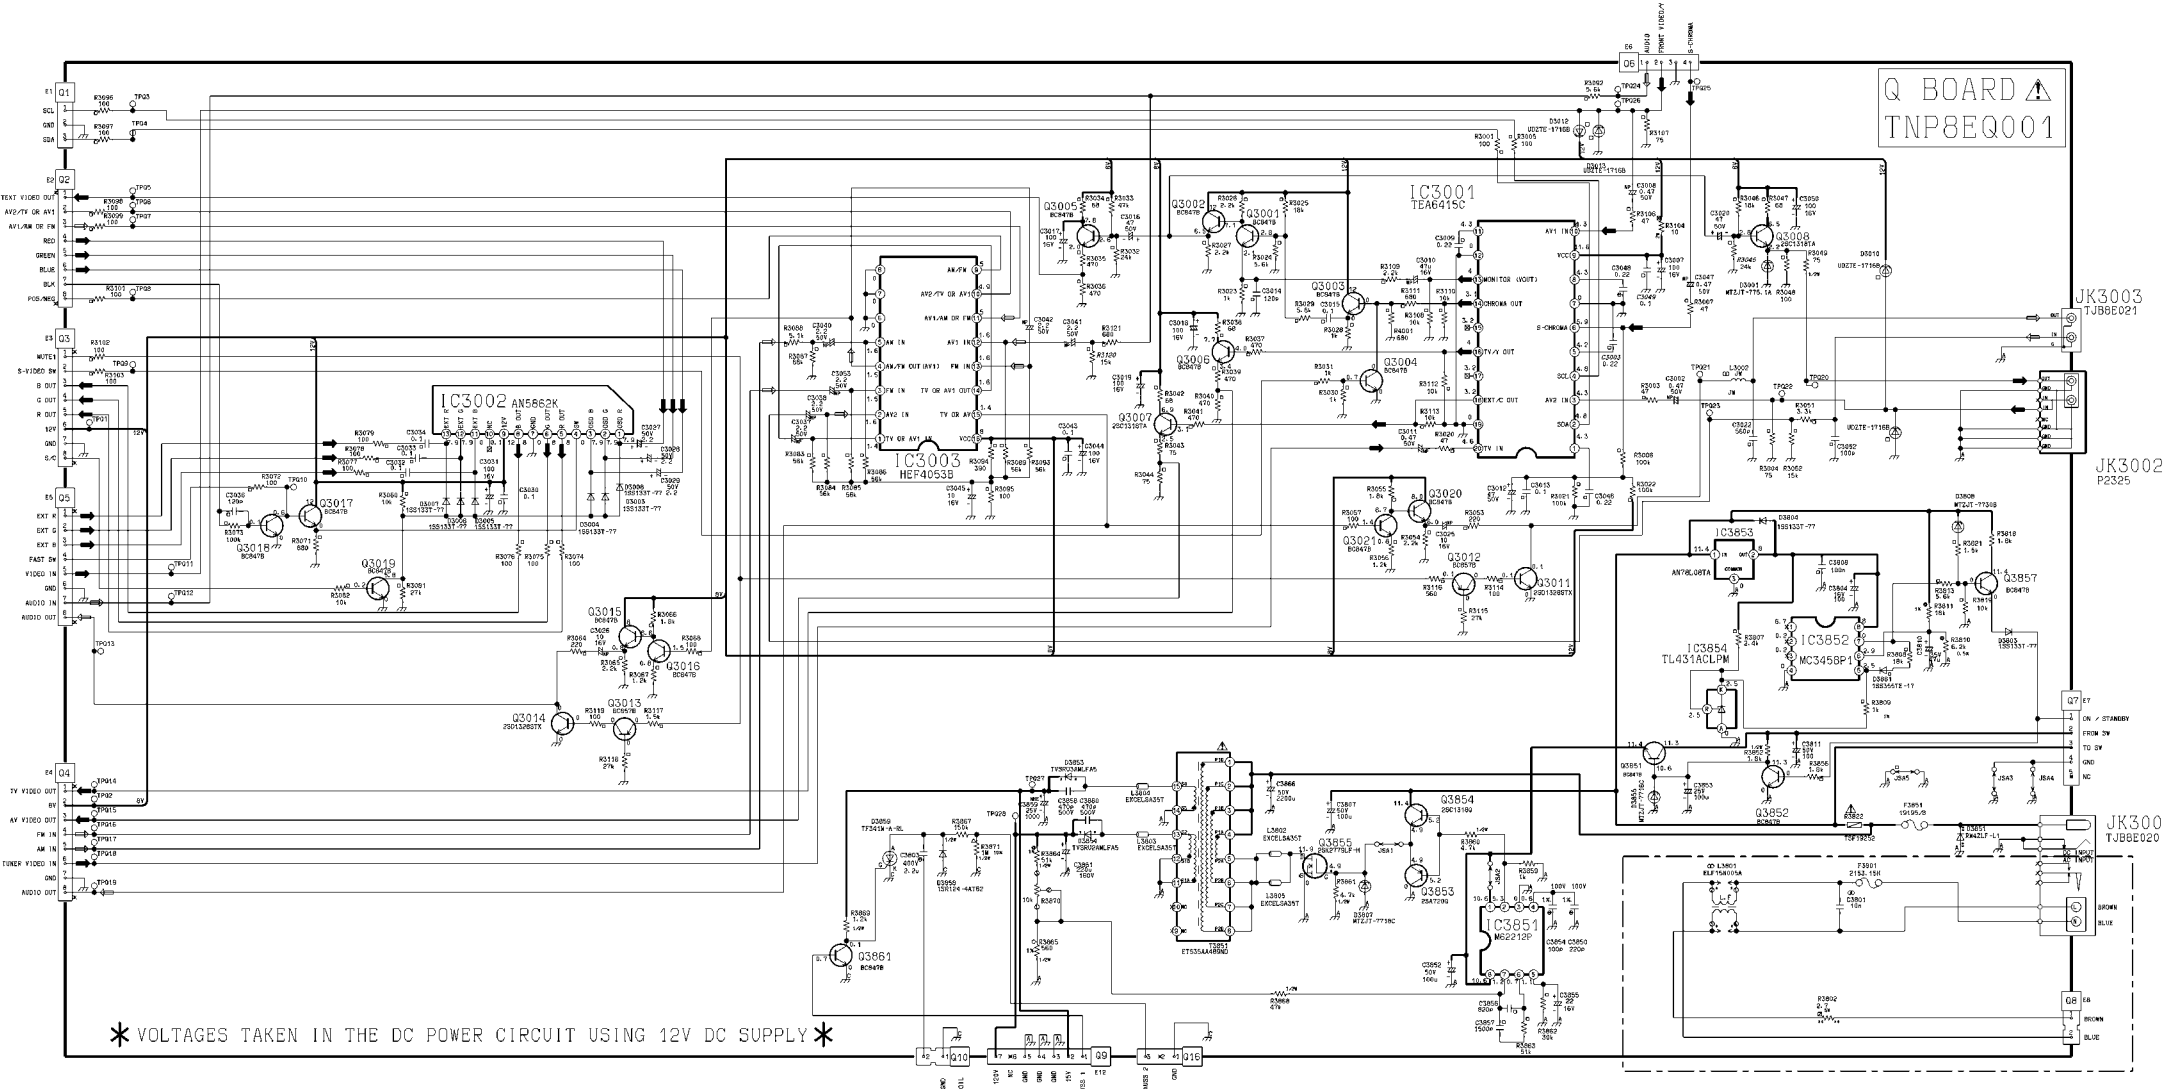

# Схема телевизора Panasonic TX-G10

E BOARD  
TNP8EE010

**Q BOARD**   
**TNP8EQ01**

JK3003  
TJ88E021

JK3002  
P2325

JK3001  
TJ88E020

\* VOLTAGES TAKEN IN THE DC POWER CIRCUIT USING 12V DC SUPPLY \*