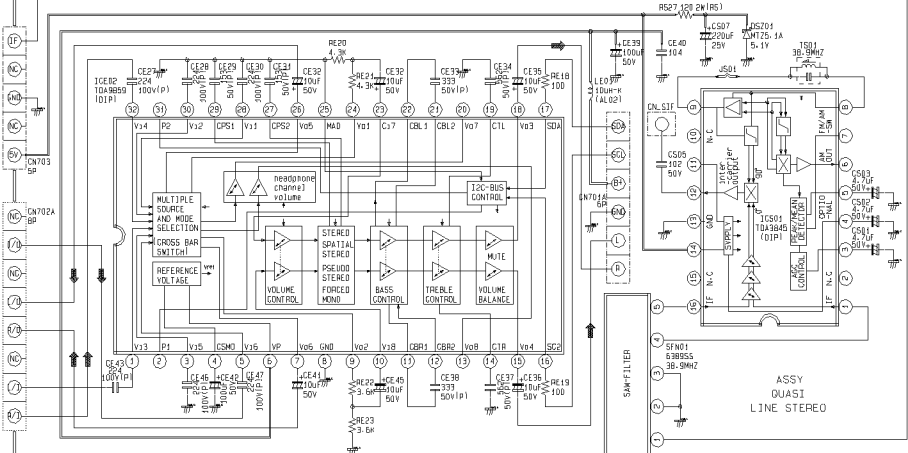

CABINET	SPEAKER	LOC. NO	SPEC
3373-3336-331F		J214	DELETE
3379	15ohm * 10W / 2-5[W]	R610	R-CA: 13kohm-1/8
10470568		R611	R-CA: 1.8kohm-1/8
		R614	R-FUS: 3.3ohm-2W-AA
		R615	R-FUS: 3.3ohm-2W-AA
5073-5373-8038		C214	RELIEF
5338-5079-5379	15ohm * 10W / 3-0[W]	R610	R-CA: 13kohm-1/8
501F		R611	R-CA: 2.4kohm-1/8
10470568		R614	R-FUS: 2.4ohm-2W-AA
		R615	R-FUS: 2.4ohm-2W-AA
3365-3339-3839		J214	JUMPER
336E-333H	8ohm * 20W / 3-0[W]	R610	R-CA: 12kohm-1/8
501H-333H		R611	R-CA: 4.3kohm-1/8
10470568		R614	RELIEF
20' 21' (39.85-20)		R615	R-FUS: 0.18ohm-2W-AA
331E-501E-5366		C214	RELIEF
336E-386E-5056	8ohm * 20W / 5-0[W]	R610	R-CA: 27kohm-1/8
333E-503E		R611	R-CA: 3.9kohm-1/8
10470574D		R614	R-FUS: 0.47ohm-2W-AA
		R615	R-FUS: 0.47ohm-2W-AA

11-3 SOUND, EXT-A/V (Middle East / Asia)

11-4 POWER / CRT / VERTICAL / HORIZONTAL

11-5 MICOM (TTX)

11-6 MICOM (NON-TTX)

Схема телевизора Samsung CK-1438VR5X/VWT, CK-1448VR5X/BWT, CK-20E3VR5X/NWT, CK-2073XR5X/VWT, CK-2085VR5X/BWT, CK-2173XR5X/BWT, CK-2185VR5S/AWT