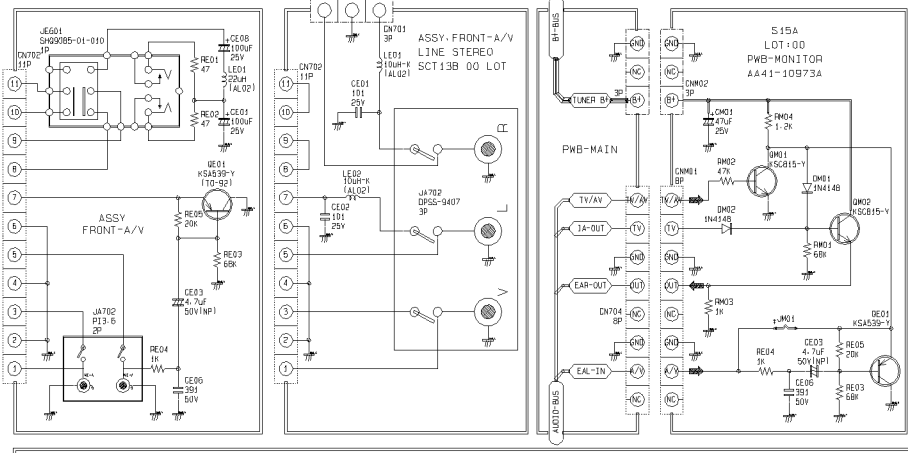

CABINET	SPEAKER	LOC. NO	SPEC
3373-3336-331F		J214	DELETE
3379	15ohm * 10W / 2-5[W]	R610	R-CA: 13kohm-1/8
10470568		R611	R-CA: 1.8kohm-1/8
		R614	R-FUS: 3.3ohm-2W-AA
		R615	R-FUS: 3.3ohm-2W-AA
5073-5373-8038		C214	RELIEF
5338-5079-5379	15ohm * 10W / 3-0[W]	R610	R-CA: 13kohm-1/8
501F		R611	R-CA: 2.4kohm-1/8
10470568		R614	R-FUS: 2.4ohm-2W-AA
		R615	R-FUS: 2.4ohm-2W-AA
3365-3339-3839		J214	JUMPER
336E-333H	8ohm * 20W / 3-0[W]	R610	R-CA: 12kohm-1/8
501H-333H		R611	R-CA: 4.3kohm-1/8
10470568		R614	RELIEF
20' 21' (39.85-20)		R615	R-FUS: 0.18ohm-2W-AA
331E-501E-5366		C214	RELIEF
336E-386E-5056	8ohm * 20W / 5-0[W]	R610	R-CA: 27kohm-1/8
333E-503E		R611	R-CA: 3.9kohm-1/8
10470574D		R614	R-FUS: 0.47ohm-2W-AA
		R615	R-FUS: 0.47ohm-2W-AA

11-3 SOUND, EXT-A/V (Middle East / Asia)

11-4 POWER / CRT / VERTICAL / HORIZONTAL

11-5 MICOM (TTX)

11-6 MICOM (NON-TTX)

Схема телевизора Samsung CK-1438VR5X/VWT, CK-1448VR5X/BWT, CK-20E3VR5X/NWT, CK-2073XR5X/VWT, CK-2085VR5X/BWT, CK-2173XR5X/BWT, CK-2185VR5S/AWT