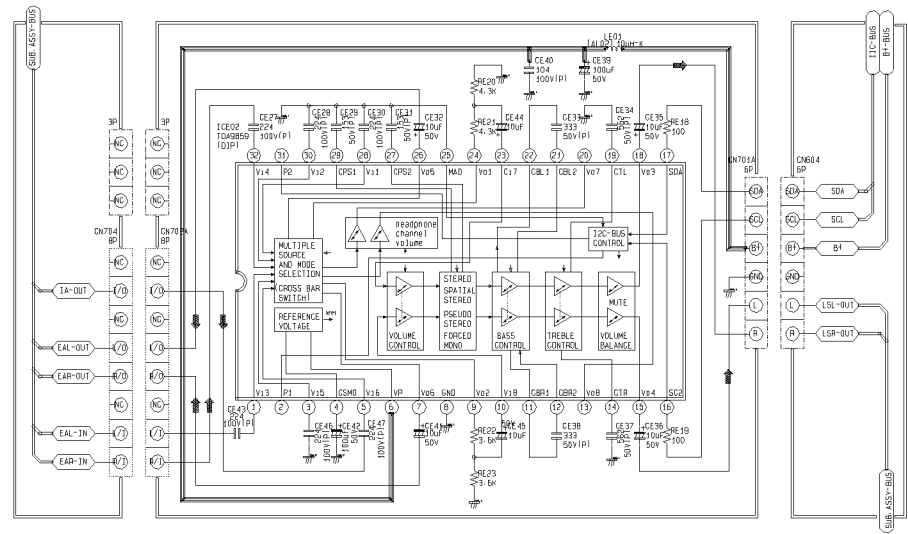

CABINET	SPEAKER	LOC. NO	SPEC
3373-3336-331F		J214	DELETE
3379	15ohm * 10W / 2-5[W]	R610	R-CA: 13kohm-1/8
10470568		R611	R-CA: 1.8kohm-1/8
		R614	R-FUS: 3.3ohm-2W-AA
		R615	R-FUS: 3.3ohm-2W-AA
5073-5373-8038		C214	RELIEF
5338-5079-5379	15ohm * 10W / 3-0[W]	R610	R-CA: 13kohm-1/8
501F		R611	R-CA: 2.4kohm-1/8
10470568		R614	R-FUS: 2.4ohm-2W-AA
		R615	R-FUS: 2.4ohm-2W-AA
3365-3339-3839		J214	JUMPER
336E-333H	8ohm * 20W / 3-0[W]	R610	R-CA: 12kohm-1/8
501H-333H		R611	R-CA: 4.3kohm-1/8
10470568		R614	RELIEF
20' 21' (39.85-20)		R615	R-FUS: 0.18ohm-2W-AA
331E-501E-5366		C214	RELIEF
336E-386E-5056	8ohm * 20W / 5-0[W]	R610	R-CA: 27kohm-1/8
333E-503E		R611	R-CA: 3.9kohm-1/8
10470574D		R614	R-FUS: 0.47ohm-2W-AA
		R615	R-FUS: 0.47ohm-2W-AA

11-3 SOUND, EXT-A/V (Middle East / Asia)

11-4 POWER / CRT / VERTICAL / HORIZONTAL

11-5 MICOM (TTX)

11-6 MICOM (NON-TTX)

Схема телевизора Samsung CK-1438VR5X/VWT, CK-1448VR5X/BWT, CK-20E3VR5X/NWT, CK-2073XR5X/VWT, CK-2085VR5X/BWT, CK-2173XR5X/BWT, CK-2185VR5S/AWT