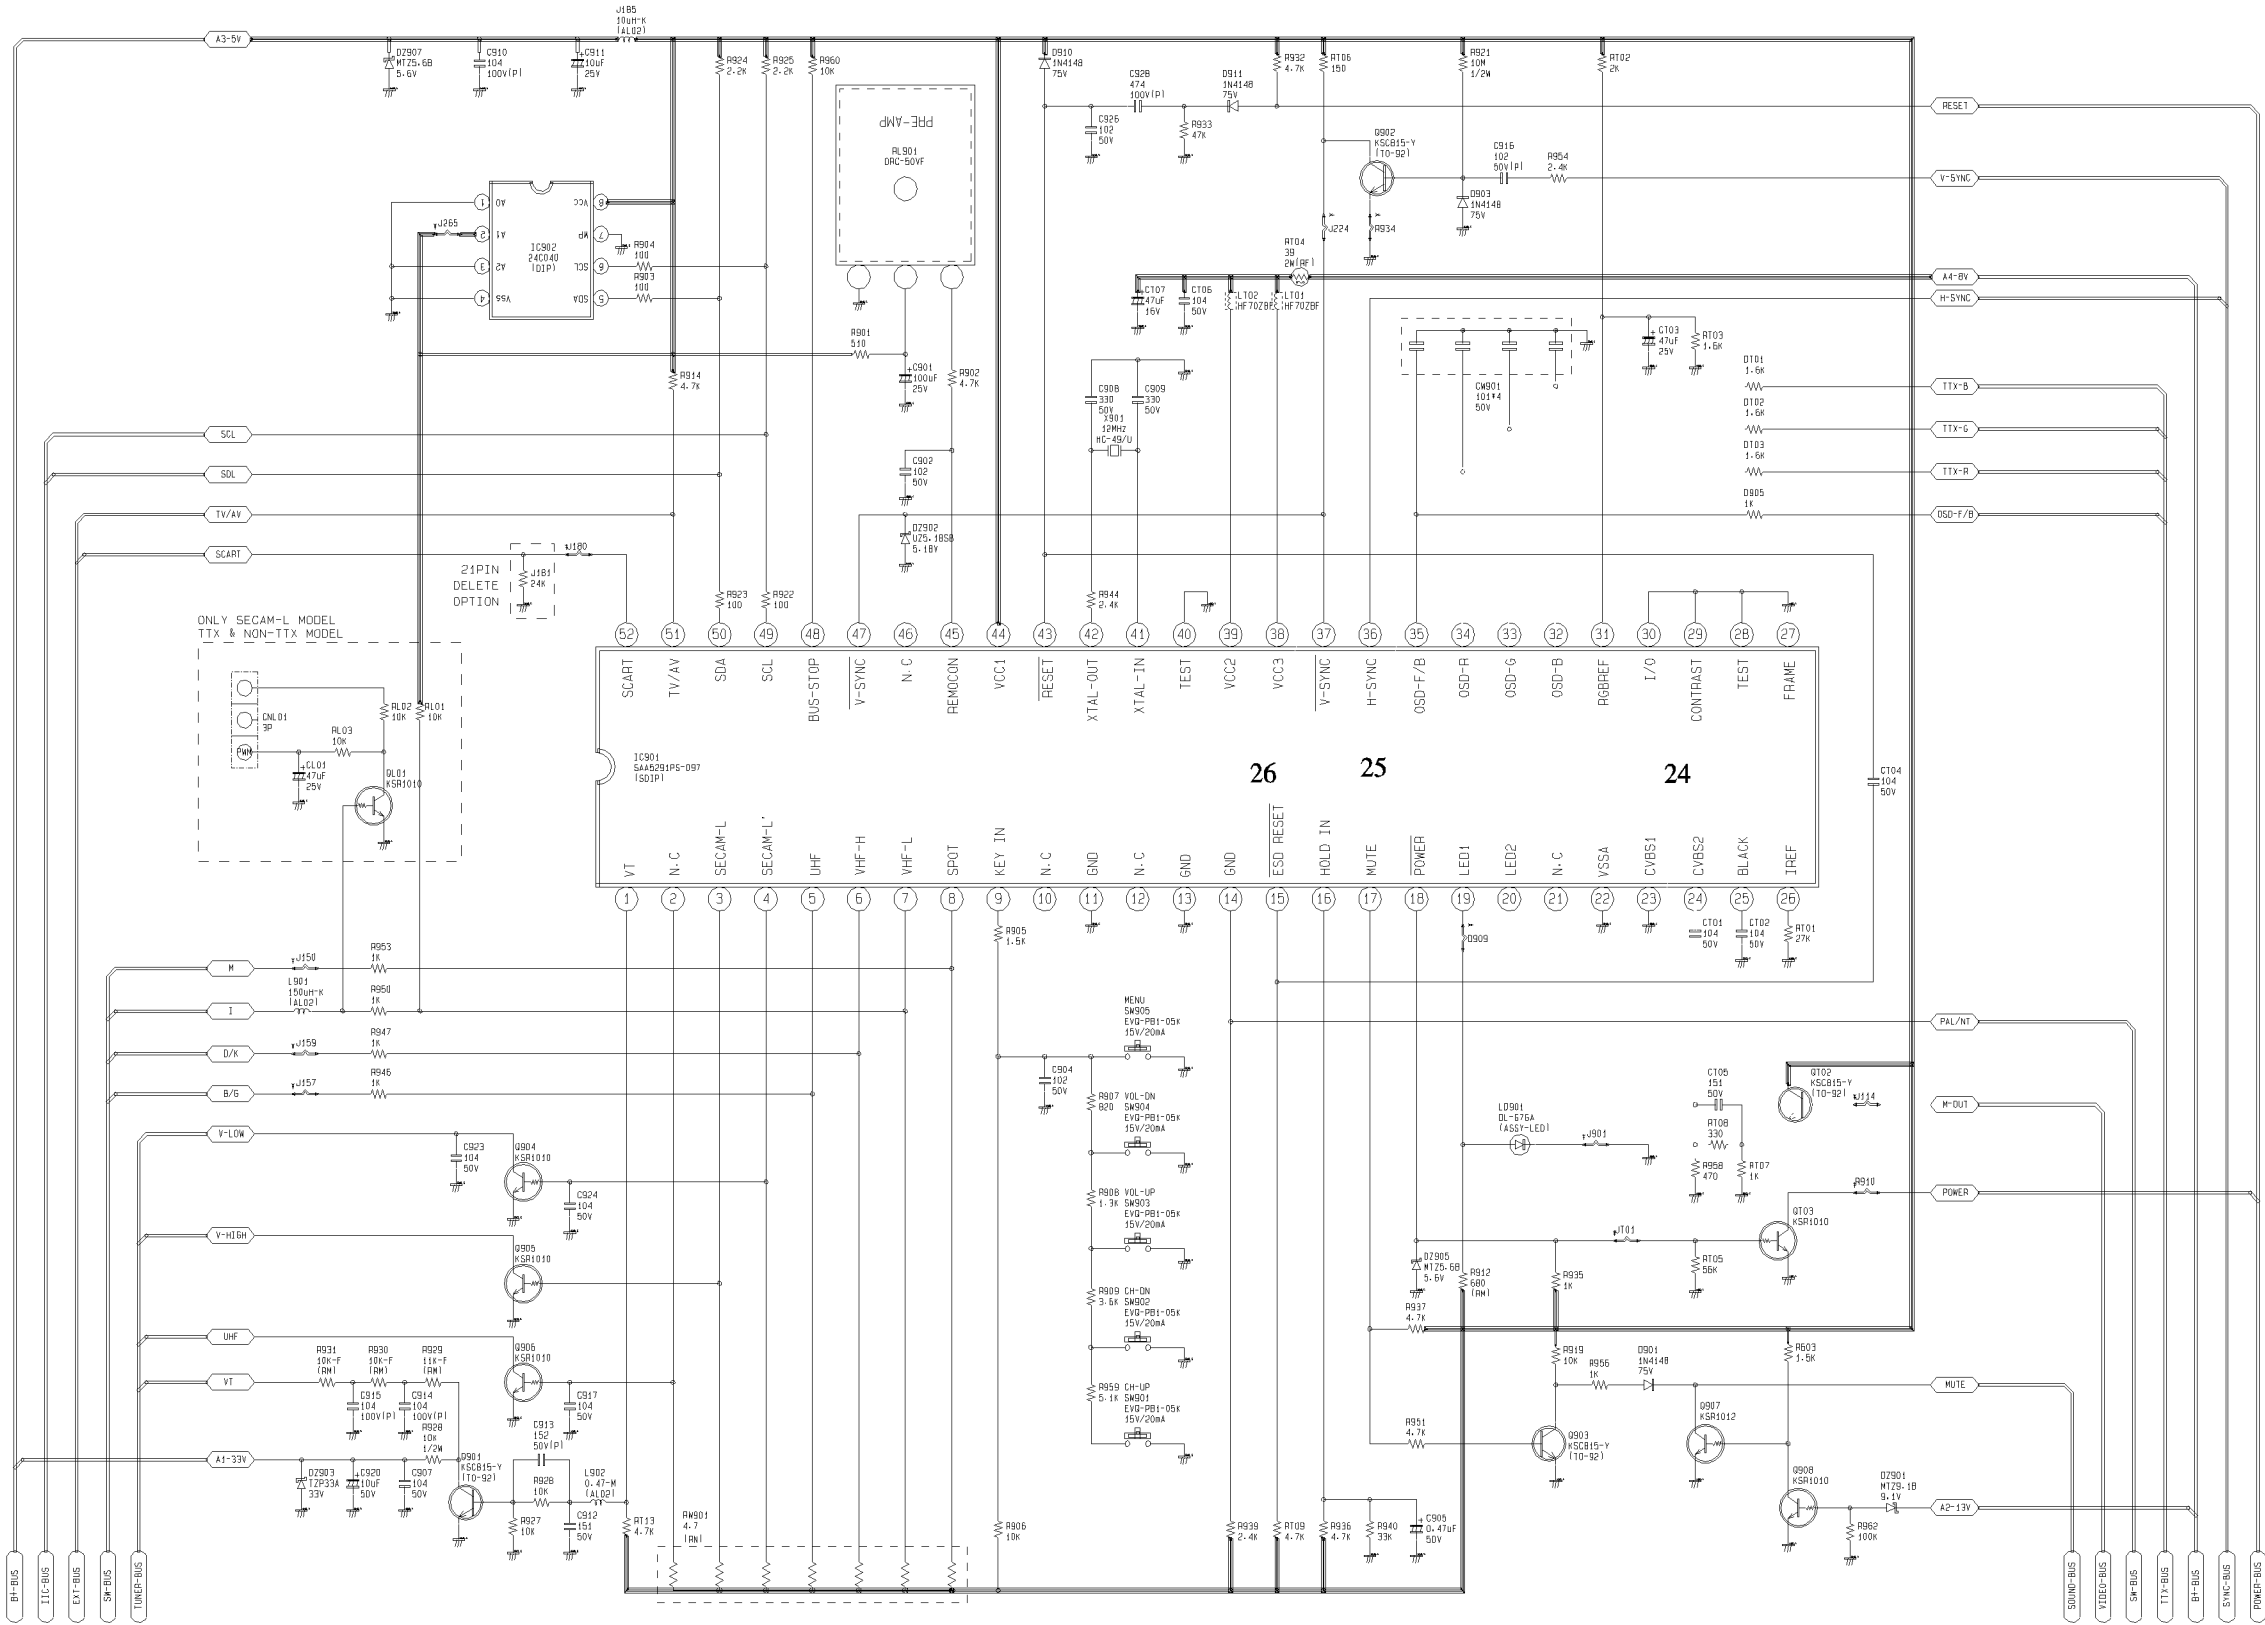

CABINET	SPEAKER	LOC. NO	SPEC
3373-3336-331F		J214	DELETE
3379	15ohm * 10W / 2-5[W]	R610	R-CA: 13kohm-1/8
10470568		R611	R-CA: 1.8kohm-1/8
		R614	R-FUS: 3.3ohm-2W-AA
		R615	R-FUS: 3.3ohm-2W-AA
5073-5373-8038		C214	RELIEF
5338-5079-5379	15ohm * 10W / 3-0[W]	R610	R-CA: 13kohm-1/8
501F		R611	R-CA: 2.4kohm-1/8
10470568		R614	R-FUS: 2.4ohm-2W-AA
		R615	R-FUS: 2.4ohm-2W-AA
3365-3339-3839		J214	JUMPER
336E-333H	8ohm * 20W / 3-0[W]	R610	R-CA: 12kohm-1/8
501H-333H		R611	R-CA: 4.3kohm-1/8
10470568		R614	RELIEF
20' 21' (39.85-20)		R615	R-FUS: 0.18ohm-2W-AA
331E-501E-5366		C214	RELIEF
336E-386E-5056	8ohm * 20W / 5-0[W]	R610	R-CA: 27kohm-1/8
333E-503E		R611	R-CA: 3.9kohm-1/8
10470574D		R614	R-FUS: 0.47ohm-2W-AA
		R615	R-FUS: 0.47ohm-2W-AA

11-3 SOUND, EXT-A/V (Middle East / Asia)

11-4 POWER / CRT / VERTICAL / HORIZONTAL

11-5 MICOM (TTX)

11-6 MICOM (NON-TTX)

Схема телевизора Samsung CK-1438VR5X/VWT, CK-1448VR5X/BWT, CK-20E3VR5X/NWT, CK-2073XR5X/VWT, CK-2085VR5X/BWT, CK-2173XR5X/BWT, CK-2185VR5S/AWT