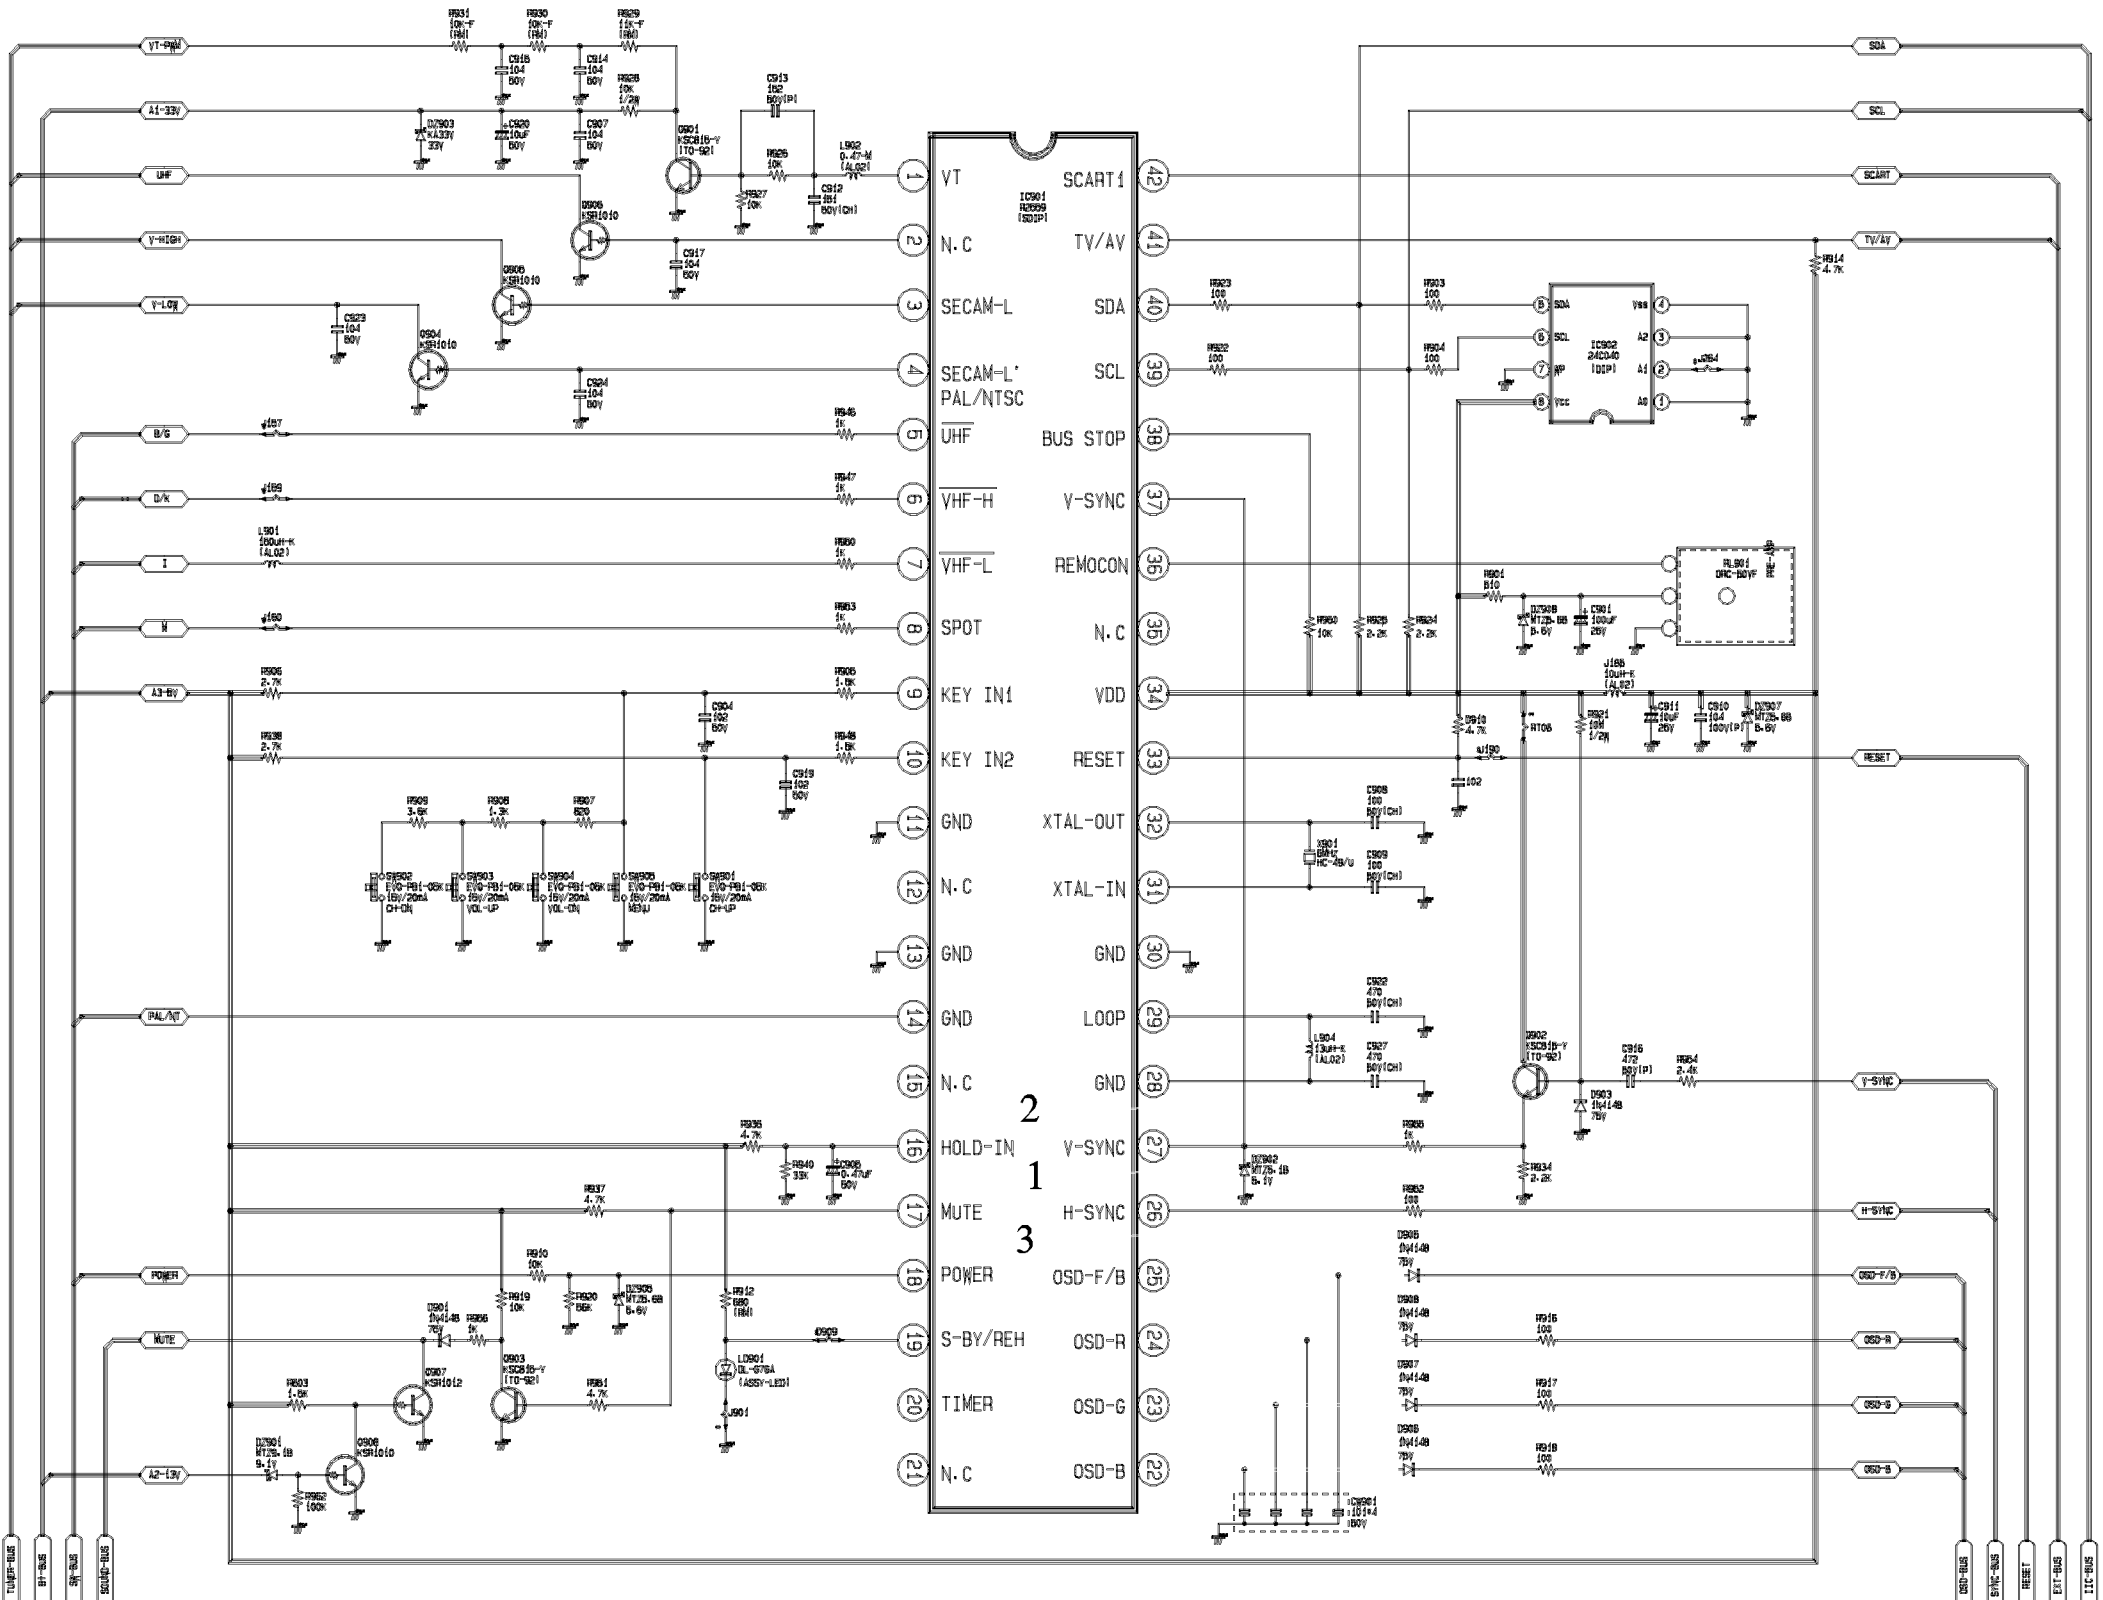

CABINET	SPEAKER	LOC. NO	SPEC
3373-3336-331F		J214	DELETE
3379	15ohm * 10W / 2-5[W]	R610	R-CA: 13kohm-1/8
10470568		R611	R-CA: 1.8kohm-1/8
		R614	R-FUS: 3.3ohm-2W-AA
		R615	R-FUS: 3.3ohm-2W-AA
5073-5373-8038		C214	RELIEF
5338-5079-5379	15ohm * 10W / 3-0[W]	R610	R-CA: 13kohm-1/8
501F		R611	R-CA: 2.4kohm-1/8
10470568		R614	R-FUS: 2.4ohm-2W-AA
		R615	R-FUS: 2.4ohm-2W-AA
3365-3339-3839		J214	JUMPER
336E-333H	8ohm * 20W / 3-0[W]	R610	R-CA: 12kohm-1/8
501H-333H		R611	R-CA: 4.3kohm-1/8
10470568		R614	RELIEF
20' 21' (39.85-20)		R615	R-FUS: 0.18ohm-2W-AA
331E-501E-5366		C214	RELIEF
336E-386E-5056	8ohm * 20W / 5-0[W]	R610	R-CA: 27kohm-1/8
333E-503E		R611	R-CA: 3.9kohm-1/8
10470574D		R614	R-FUS: 0.47ohm-2W-AA
		R615	R-FUS: 0.47ohm-2W-AA

11-3 SOUND, EXT-A/V (Middle East / Asia)

11-4 POWER / CRT / VERTICAL / HORIZONTAL

11-5 MICOM (TTX)

11-6 MICOM (NON-TTX)

Схема телевизора Samsung CK-1438VR5X/VWT, CK-1448VR5X/BWT, CK-20E3VR5X/NWT, CK-2073XR5X/VWT, CK-2085VR5X/BWT, CK-2173XR5X/BWT, CK-2185VR5S/AWT