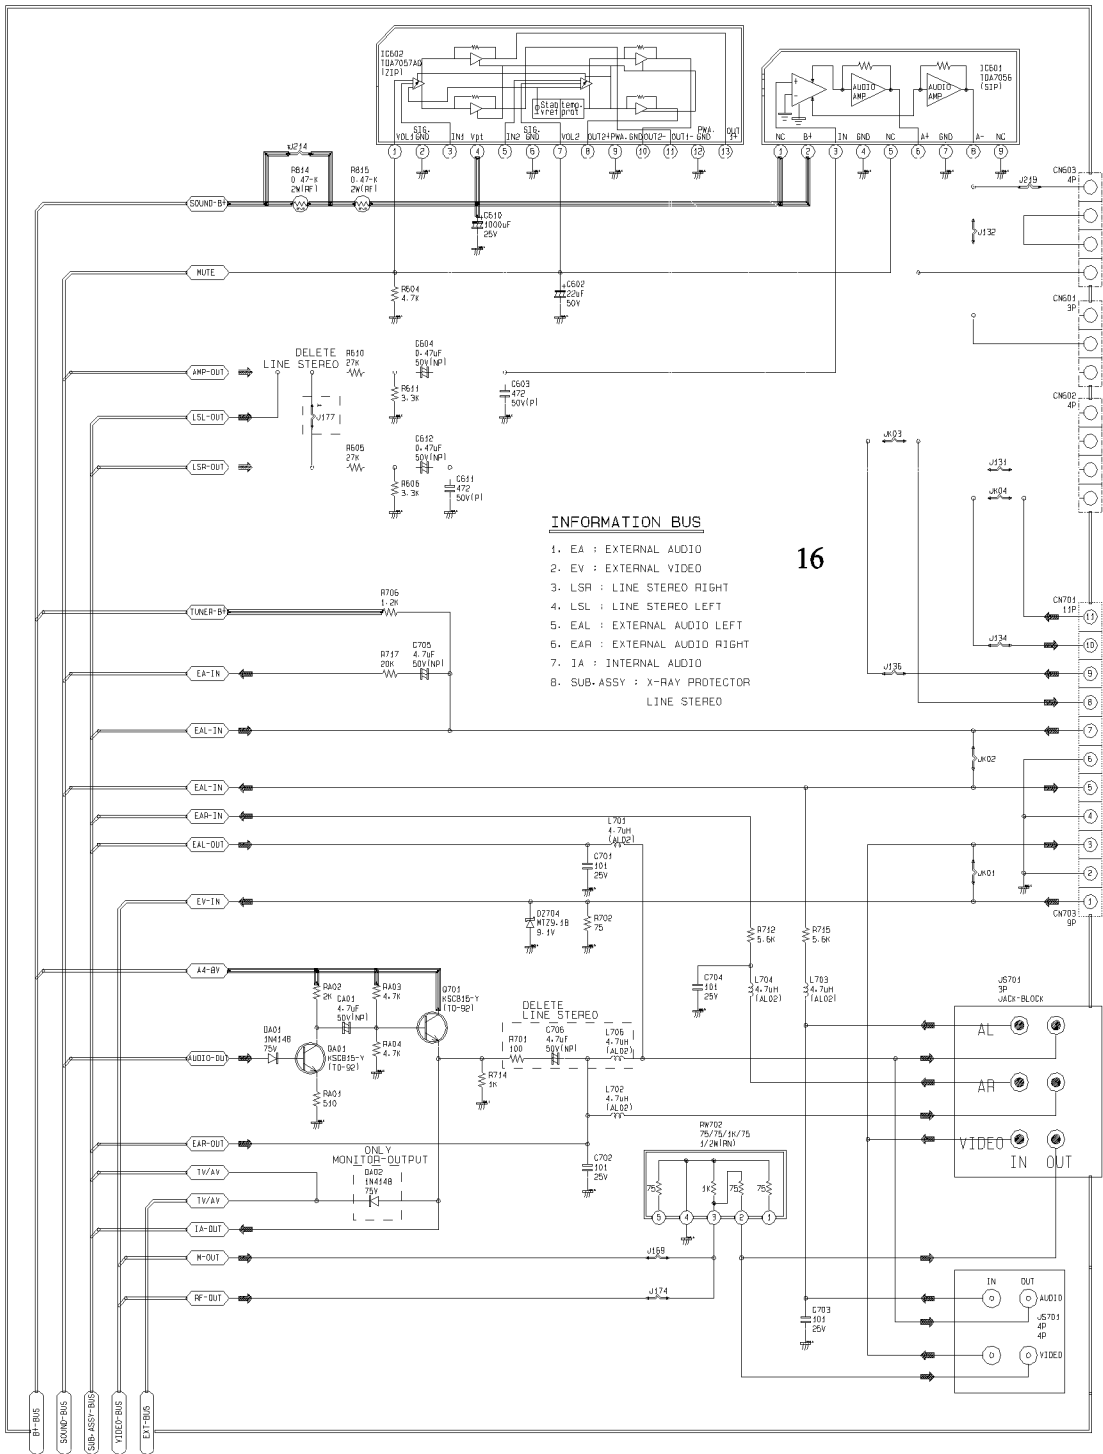

CABINET	SPEAKER	LOC. NO	SPEC
3373-3336-331F		J214	DELETE
3379	15ohm * 10W / 2-5[W]	R610	R-CA: 13kohm-1/8
10470568		R611	R-CA: 1.8kohm-1/8
		R614	R-FUS: 3.3ohm-2W-AA
		R615	R-FUS: 3.3ohm-2W-AA
5073-5373-8038		C214	RELIEF
5338-5079-5379	15ohm * 10W / 3-0[W]	R610	R-CA: 13kohm-1/8
501F		R611	R-CA: 2.4kohm-1/8
10470568		R614	R-FUS: 2.4ohm-2W-AA
		R615	R-FUS: 2.4ohm-2W-AA
3365-3339-3839		J214	JUMPER
336E-333H	8ohm * 20W / 3-0[W]	R610	R-CA: 12kohm-1/8
501H-333H		R611	R-CA: 4.3kohm-1/8
10470568		R614	RELIEF
20' 21' (39.85-20)		R615	R-FUS: 0.18ohm-2W-AA
331E-501E-5366		C214	RELIEF
336E-386E-5056	8ohm * 20W / 5-0[W]	R610	R-CA: 27kohm-1/8
333E-503E		R611	R-CA: 3.9kohm-1/8
10470574D		R614	R-FUS: 0.47ohm-2W-AA
		R615	R-FUS: 0.47ohm-2W-AA

11-3 SOUND, EXT-A/V (Middle East / Asia)

11-4 POWER / CRT / VERTICAL / HORIZONTAL

11-5 MICOM (TTX)

11-6 MICOM (NON-TTX)

Схема телевизора Samsung CK-1438VR5X/VWT, CK-1448VR5X/BWT, CK-20E3VR5X/NWT, CK-2073XR5X/VWT, CK-2085VR5X/BWT, CK-2173XR5X/BWT, CK-2185VR5S/AWT