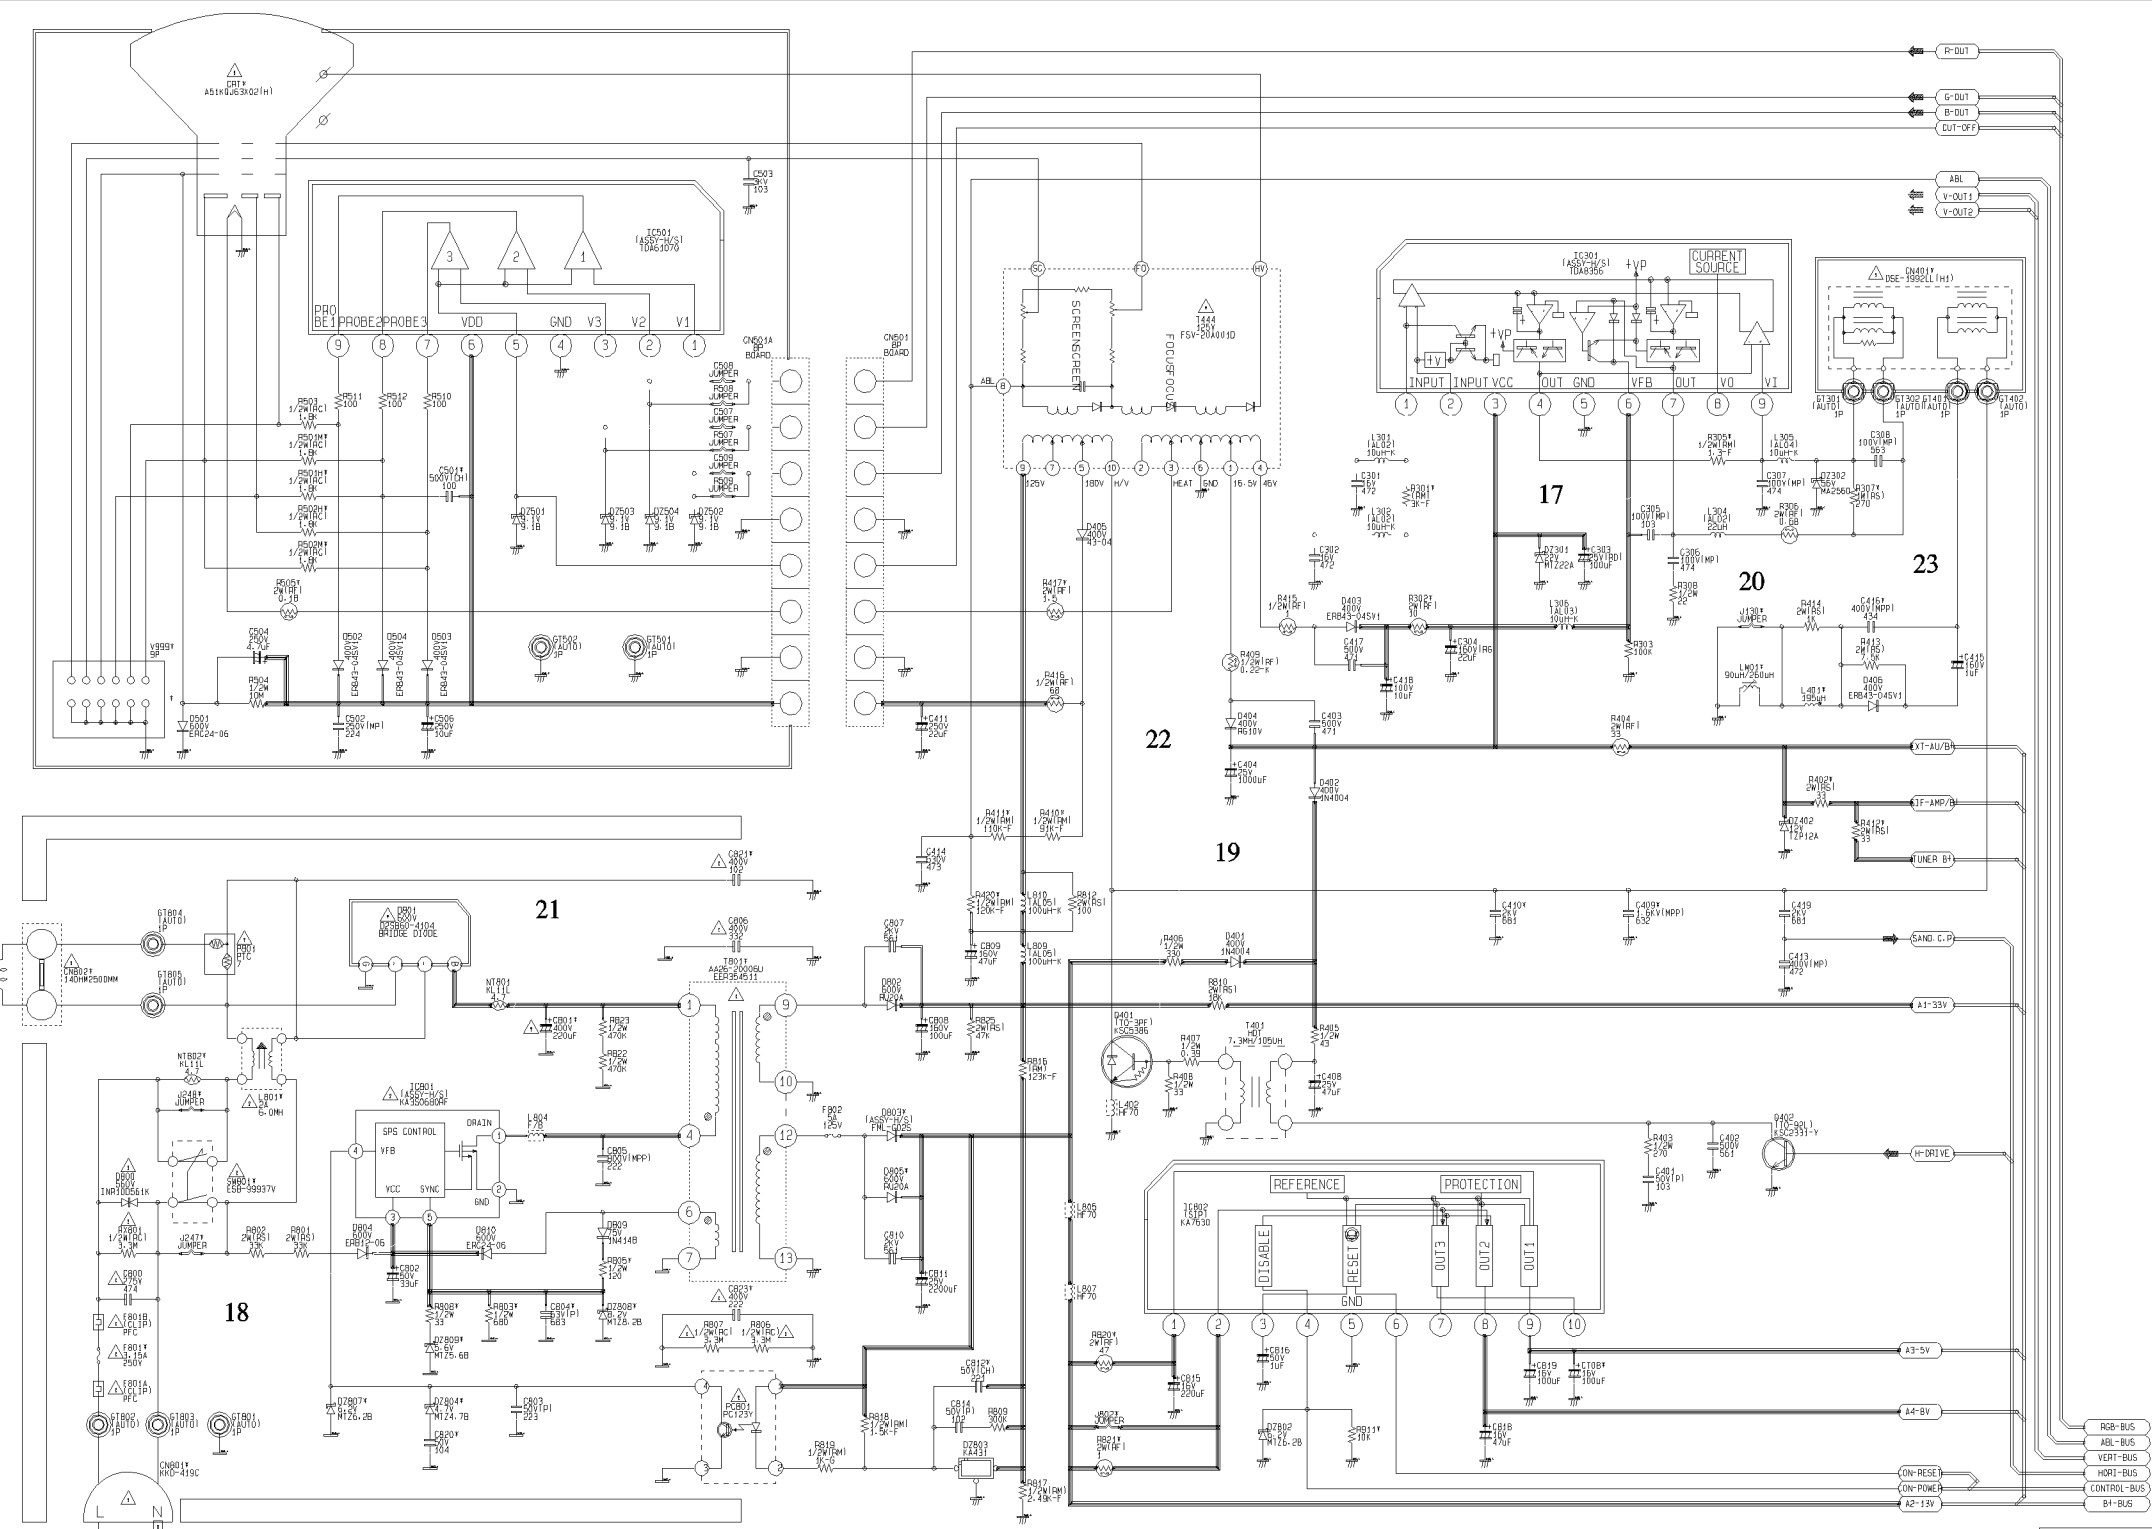

CABINET	SPEAKER	LOC. NO	SPEC
3373-3336-331F		J214	DELETE
3379	15ohm * 10W / 2-5[W]	R610	R-CA: 13kohm-1/8
10470568		R611	R-CA: 1.8kohm-1/8
		R614	R-FUS: 3.3ohm-2W-AA
		R615	R-FUS: 3.3ohm-2W-AA
5073-5373-8038		C214	RELIEF
5338-5079-5379	15ohm * 10W / 3-0[W]	R610	R-CA: 13kohm-1/8
501F		R611	R-CA: 2.4kohm-1/8
10470568		R614	R-FUS: 2.4ohm-2W-AA
		R615	R-FUS: 2.4ohm-2W-AA
3365-3339-3839		J214	JUMPER
336E-333H	8ohm * 20W / 3-0[W]	R610	R-CA: 12kohm-1/8
501H-333H		R611	R-CA: 4.3kohm-1/8
10470568		R614	RELIEF
20' 21' (39.85-20)		R615	R-FUS: 0.18ohm-2W-AA
331E-501E-5366		C214	RELIEF
336E-386E-5056	8ohm * 20W / 5-0[W]	R610	R-CA: 27kohm-1/8
333E-503E		R611	R-CA: 3.9kohm-1/8
10470574D		R614	R-FUS: 0.47ohm-2W-AA
		R615	R-FUS: 0.47ohm-2W-AA

11-3 SOUND, EXT-A/V (Middle East / Asia)

11-4 POWER / CRT / VERTICAL / HORIZONTAL

11-5 MICOM (TTX)

11-6 MICOM (NON-TTX)

Схема телевизора Samsung CK-1438VR5X/VWT, CK-1448VR5X/BWT, CK-20E3VR5X/NWT, CK-2073XR5X/VWT, CK-2085VR5X/BWT, CK-2173XR5X/BWT, CK-2185VR5S/AWT