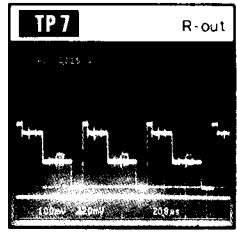

Схема телевизора Samsung CK-3385TR

B+ BUS-2

BUS-3

BUS-2
B+

LOC-NO	141NCH	201NCH	211NCH
R215	1/8T 5.1K	1/8T 5.6K	1/8T 5.6K
R305	NO 1RT 881	NO 1RT 881	NO 1RT 431
R306	1/8T 91K-F	1/8T 91K-F	1/8T 88K-F
R407	1/2T 120K-F	1/2T 110K-F	1/2T 110K-F
R411	1/2T 120K-F	1/2T 110K-F	1/2T 110K-F
R417	RF 2T 1.0	RF 1T 0.47	RF 1T 0.47
R501N	DELETE	RC 1/2T 4.7K	RC 1/2T 4.7K
R501N	RC 1/2T 4.7K	DELETE	DELETE
R502N	DELETE	RC 1/2T 4.7K	RC 1/2T 4.7K
R502N	RC 1/2T 4.7K	DELETE	DELETE
C402	CMP 1600V 630	CMP 1600V 722	CMP 1600V 722
C403	AC 2KV 331-K	AC 2KV 102-K	AC 2KV 561-K
C404	CMP 400V 364	CMP 400V 434	CMP 400V 434
T444	FKC-14A003	FSY-20A001	FSY-20A001
U401	2801111Y	33000721D	33000721D
C8501	33485-08-400K	33485-08-500K	33485-08-500K
Y999	P114.3 HI-BI	P126.5 HI-BI	P125.8 HI-BI
DRT	434K942X	A48B0082X	A51K0483X
D.Y	DSE-1422FL	DSE-1982LL(1)	DST-2182ML(1)
D.X	HY-225 F122.0	HY-281 P126.1	HY-281 P126.1
C204		470 SL	470 SL