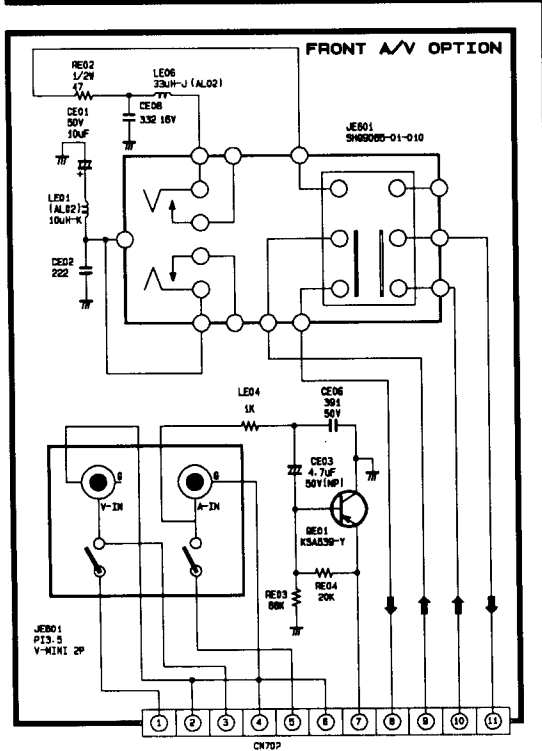

Схема телевизора Samsung CK-3385TR

B+ BUS-2

BUS-3

BUS-2
B+

LOC-NO	141NCH	201NCH	211NCH
R215	1/8T 5.1K	1/8T 5.6K	1/8T 5.6K
R305	NO 1RT 881	NO 1RT 881	NO 1RT 431
R306	1/8T 91K-F	1/8T 91K-F	1/8T 88K-F
R407	1/2T 120K-F	1/2T 110K-F	1/2T 110K-F
R411	1/2T 120K-F	1/2T 110K-F	1/2T 110K-F
R417	RF 2T 1.0	RF 1T 0.47	RF 1T 0.47
R501N	DELETE	RC 1/2T 4.7K	RC 1/2T 4.7K
R501N	RC 1/2T 4.7K	DELETE	DELETE
R502N	DELETE	RC 1/2T 4.7K	RC 1/2T 4.7K
R502N	RC 1/2T 4.7K	DELETE	DELETE
C402	CMP 1600V 630	CMP 1600V 722	CMP 1600V 722
C403	AC 2KV 331-K	AC 2KV 102-K	AC 2KV 561-K
C404	CMP 400V 364	CMP 400V 434	CMP 400V 434
T444	FKC-14A003	FSY-20A001	FSY-20A001
U401	2801111Y	33000721D	33000721D
C8501	33485-08-400K	33485-08-500K	33485-08-500K
Y999	P114.3 HI-BI	P126.5 HI-BI	P125.8 HI-BI
DRT	434K942X	A48B0082X	A51K0483X
D.Y	DSE-1422FL	DSE-1982LL(1)	DST-2182ML(1)
D.X	HY-225 F122.0	HY-281 P126.1	HY-281 P126.1
C204		470 SL	470 SL

LOC-NO	FREE VOLT	220V ONLY
IC801	SM44000D	SM440200
T801	A1206-0067	A1206-0090
R801	MPC 3W 0.2	MPC 5W 0.33
HCB01	H780169A	H780169B