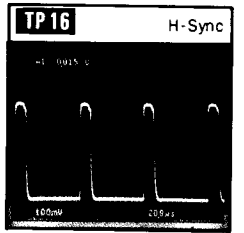

Схема телевизора Samsung CK-3385TR

B+ BUS-2

BUS-3

BUS-2
B+

LOC-NO	141NCH	201NCH	211NCH
R215	1/8T 5.1K	1/8T 5.6K	1/8T 5.6K
R305	NO 1RT 881	NO 1RT 881	NO 1RT 431
R306	1/8T 91K-F	1/8T 91K-F	1/8T 88K-F
R407	1/2T 120K-F	1/2T 110K-F	1/2T 110K-F
R411	1/2T 120K-F	1/2T 110K-F	1/2T 110K-F
R417	RF 2T 1.0	RF 1T 0.47	RF 1T 0.47
R501N	DELETE	RC 1/2T 4.7K	RC 1/2T 4.7K
R501N	RC 1/2T 4.7K	DELETE	DELETE
R502N	DELETE	RC 1/2T 4.7K	RC 1/2T 4.7K
R502N	RC 1/2T 4.7K	DELETE	DELETE
C402	CMP 1600V 630	CMP 1600V 722	CMP 1600V 722
C403	AC 2KV 331-K	AC 2KV 102-K	AC 2KV 561-K
C404	CMP 400V 364	CMP 400V 434	CMP 400V 434
T444	FKC-14A003	FSY-20A001	FSY-20A001
U401	2801111Y	33000721D	33000721D
C8501	33485-08-400K	33485-08-500K	33485-08-500K
Y999	P114.3 HI-BI	P126.5 HI-BI	P125.8 HI-BI
DRT	434K942X	A48B0082X	A51K0483X
D.Y	DSE-1422FL	DSE-1982LL(1)	DST-2182ML(1)
D.X	HY-225 F122.0	HY-281 P126.1	HY-281 P126.1
C204		470 SL	470 SL