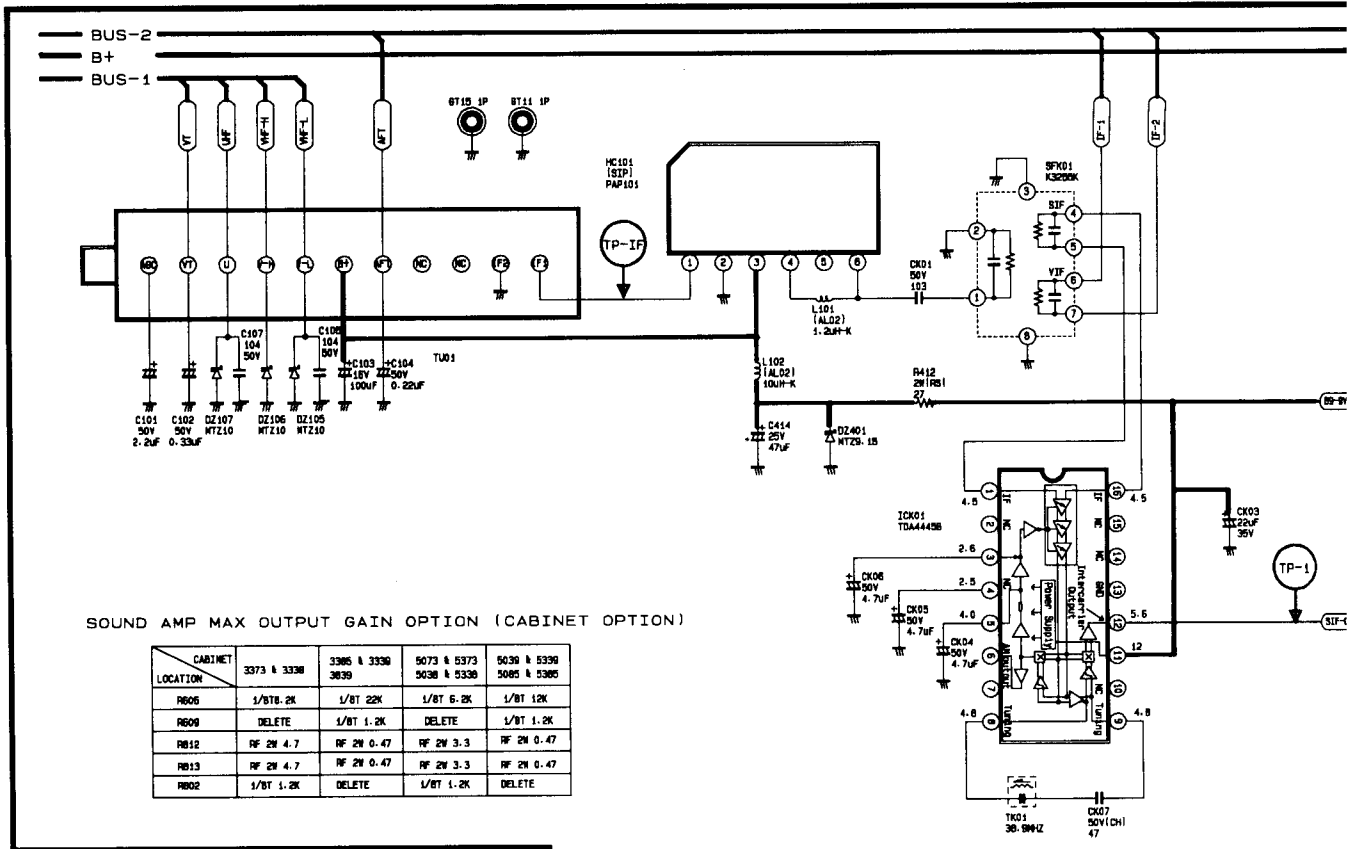

Схема телевизора Samsung CK-3385TR

B+ BUS-2

BUS-3

BUS-2
B+

LOC-NO	141NCH	201NCH	211NCH
R215	1/8T 5.1K	1/8T 5.6K	1/8T 5.6K
R305	NO 1RT 881	NO 1RT 881	NO 1RT 431
R306	1/8T 91K-F	1/8T 91K-F	1/8T 88K-F
R407	1/2T 120K-F	1/2T 110K-F	1/2T 110K-F
R411	1/2T 120K-F	1/2T 110K-F	1/2T 110K-F
R417	RF 2T 1.0	RF 1T 0.47	RF 1T 0.47
R501N	DELETE	RC 1/2T 4.7K	RC 1/2T 4.7K
R501N	RC 1/2T 4.7K	DELETE	DELETE
R502N	DELETE	RC 1/2T 4.7K	RC 1/2T 4.7K
R502N	RC 1/2T 4.7K	DELETE	DELETE
C402	CMP 1600V 630	CMP 1600V 722	CMP 1600V 722
C403	AC 2KV 331-K	AC 2KV 102-K	AC 2KV 561-K
C404	CMP 400V 364	CMP 400V 434	CMP 400V 434
T444	FKC-14A003	FSY-20A001	FSY-20A001
U401	2801111Y	33000721D	33000721D
C8501	33485-08-400K	33485-08-500K	33485-08-500K
Y999	P114.3 HI-BI	P126.5 HI-BI	P125.8 HI-BI
DRT	434K942X	A48B0082X	A51K0483X
D.Y	DSE-1422FL	DSE-1982LL(1)	DST-2182ML(1)
D.X	HY-225 F122.0	HY-281 P126.1	HY-281 P126.1
C204		470 SL	470 SL

LOC-NO	FREE VOLT	220V ONLY
IC801	SM44000D	SM440200
T801	A1206-0067	A1206-0090
R801	MPC 3W 0.2	MPC 5W 0.33
HCB01	H780169A	H780169B