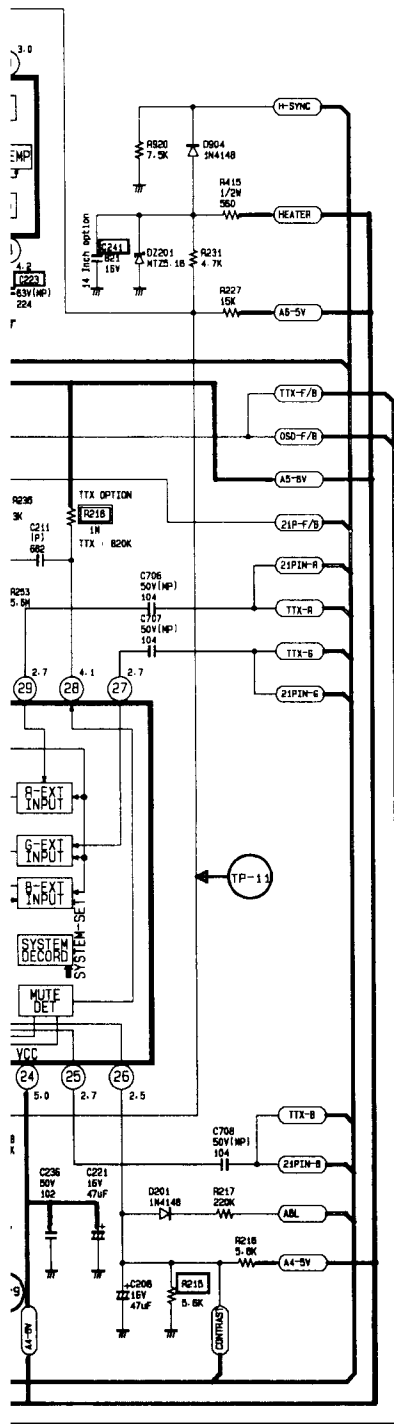

Схема телевизора Samsung CK-3385TR

B+ BUS-2

BUS-3

BUS-2
B+

LOC-NO	141NCH	201NCH	211NCH
R215	1/8T 5.1K	1/8T 5.6K	1/8T 5.6K
R305	NO 1RT 881	NO 1RT 881	NO 1RT 431
R306	1/8T 91K-F	1/8T 91K-F	1/8T 88K-F
R407	1/2T 120K-F	1/2T 110K-F	1/2T 110K-F
R411	1/2T 120K-F	1/2T 110K-F	1/2T 110K-F
R417	RF 2T 1.0	RF 1T 0.47	RF 1T 0.47
R501N	DELETE	RC 1/2T 4.7K	RC 1/2T 4.7K
R501N	RC 1/2T 4.7K	DELETE	DELETE
R502N	DELETE	RC 1/2T 4.7K	RC 1/2T 4.7K
R502N	RC 1/2T 4.7K	DELETE	DELETE
C402	CMP 1600V 630	CMP 1600V 722	CMP 1600V 722
C403	AC 2KV 331-K	AC 2KV 102-K	AC 2KV 561-K
C404	CMP 400V 364	CMP 400V 434	CMP 400V 434
T444	FKC-14A003	FSY-20A001	FSY-20A001
U401	2801111Y	33000721D	33000721D
C8501	33485-08-400K	33485-08-500K	33485-08-500K
Y999	P114.3 HI-BI	P126.5 HI-BI	P125.8 HI-BI
DRT	434K942X	A48B0082X	A51K0483X
D.Y	DSE-1422FL	DSE-1982LL(1)	DST-2182ML(1)
D.X	HY-225 F122.0	HY-281 P126.1	HY-281 P126.1
C204		470 SL	470 SL

LOC-NO	FREE VOLT	220V ONLY
IC801	SM44000D	SM440200
T801	A1206-0067	A1206-0090
R801	MPC 3W 0.2	MPC 5W 0.33
HCB01	H780169A	H780169B