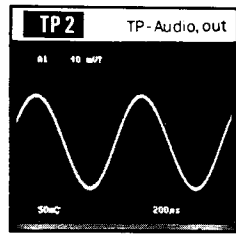

Схема телевизора Samsung CK-3385TR

B+ BUS-2

BUS-3

BUS-2
B+

LOC-NO	141NCH	201NCH	211NCH
R215	1/8T 5.1K	1/8T 5.6K	1/8T 5.6K
R305	NO 1RT 881	NO 1RT 881	NO 1RT 431
R306	1/8T 91K-F	1/8T 91K-F	1/8T 88K-F
R407	1/2T 120K-F	1/2T 110K-F	1/2T 110K-F
R411	1/2T 120K-F	1/2T 110K-F	1/2T 110K-F
R417	RF 2T 1.0	RF 1T 0.47	RF 1T 0.47
R501N	DELETE	RC 1/2T 4.7K	RC 1/2T 4.7K
R501N	RC 1/2T 4.7K	DELETE	DELETE
R502N	DELETE	RC 1/2T 4.7K	RC 1/2T 4.7K
R502N	RC 1/2T 4.7K	DELETE	DELETE
C402	CMP 1600V 630	CMP 1600V 722	CMP 1600V 722
C403	AC 2KV 331-K	AC 2KV 102-K	AC 2KV 561-K
C404	CMP 400V 364	CMP 400V 434	CMP 400V 434
T444	FKC-14A003	FSY-20A001	FSY-20A001
U401	2801111Y	33000721D	33000721D
C8501	33485-08-400K	33485-08-500K	33485-08-500K
Y999	P114.3 HI-BI	P126.5 HI-BI	P125.8 HI-BI
DRT	434K942X	A48B0082X	A51K0483X
D.Y	DSE-1422FL	DSE-1982LL(1)	DST-2182ML(1)
D.X	HY-225 F122.0	HY-281 P126.1	HY-281 P126.1
C204		470 SL	470 SL