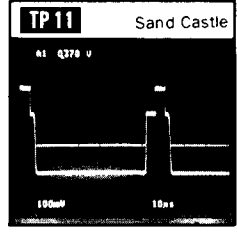

Схема телевизора Samsung CK-3385TR

B+ BUS-2

BUS-3

BUS-2
B+

LOC-NO	141NCH	201NCH	211NCH
R215	1/8T 5.1K	1/8T 5.6K	1/8T 5.6K
R305	NO 1RT 881	NO 1RT 881	NO 1RT 431
R306	1/8T 91K-F	1/8T 91K-F	1/8T 88K-F
R407	1/2T 120K-F	1/2T 110K-F	1/2T 110K-F
R411	1/2T 120K-F	1/2T 110K-F	1/2T 110K-F
R417	RF 2T 1.0	RF 1T 0.47	RF 1T 0.47
R501N	DELETE	RC 1/2T 4.7K	RC 1/2T 4.7K
R501N	RC 1/2T 4.7K	DELETE	DELETE
R502N	DELETE	RC 1/2T 4.7K	RC 1/2T 4.7K
R502N	RC 1/2T 4.7K	DELETE	DELETE
C402	CMP 1600V 630	CMP 1600V 722	CMP 1600V 722
C403	AC 2KV 331-K	AC 2KV 102-K	AC 2KV 561-K
C404	CMP 400V 364	CMP 400V 434	CMP 400V 434
T444	FKC-14A003	FSY-20A001	FSY-20A001
U401	2801111Y	33000721D	33000721D
C8501	33485-08-400K	33485-08-500K	33485-08-500K
Y999	P114.3 HI-BI	P126.5 HI-BI	P125.8 HI-BI
DRT	434K942X	A48B0082X	A51K0483X
D.Y	DSE-1422FL	DSE-1982LL(1)	DST-2182ML(1)
D.X	HY-225 F122.0	HY-281 P126.1	HY-281 P126.1
C204		470 SL	470 SL

LOC-NO	FREE VOLT	220V ONLY
IC801	SM44000D	SM440200
T801	A1206-0067	A1206-0090
R801	MPC 3W 0.2	MPC 5W 0.33
HCB01	H780169A	H780169B