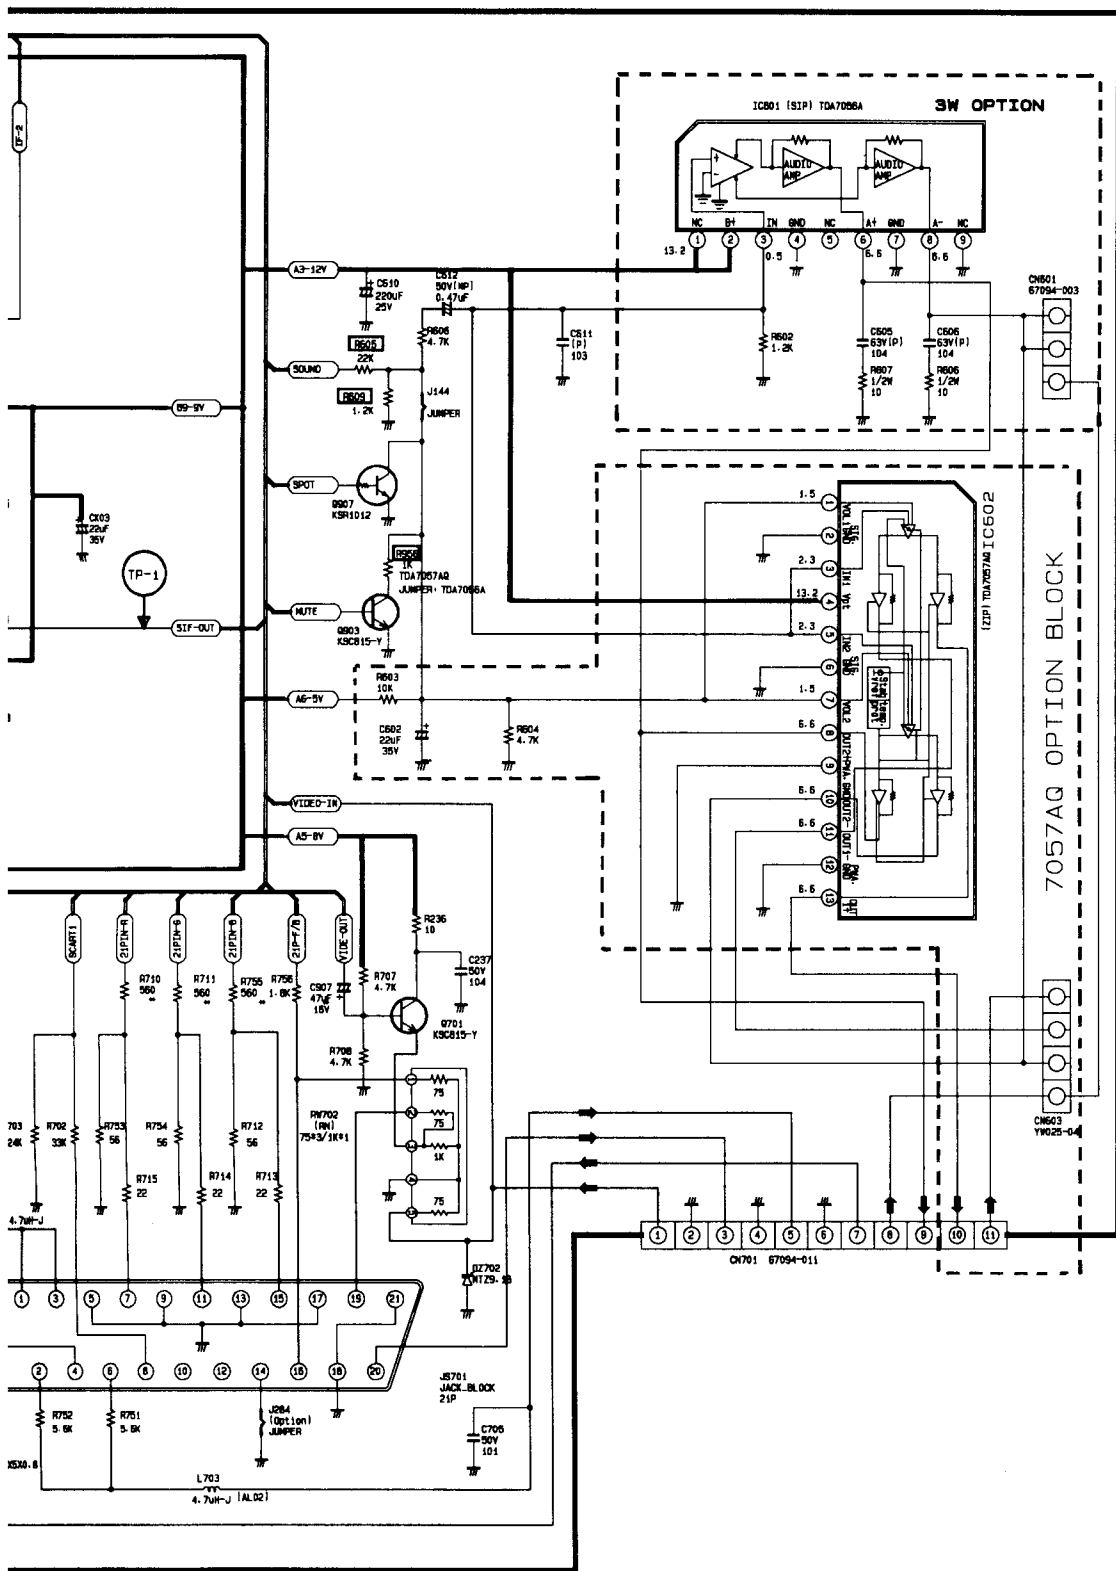

Схема телевизора Samsung CK-3385TR

B+ BUS-2

BUS-3

BUS-2
B+

LOC-NO	141NCH	201NCH	211NCH
R215	1/8T 5.1K	1/8T 5.6K	1/8T 5.6K
R305	NO 1RT 881	NO 1RT 881	NO 1RT 431
R306	1/8T 91K-F	1/8T 91K-F	1/8T 88K-F
R407	1/2T 120K-F	1/2T 110K-F	1/2T 110K-F
R411	1/2T 120K-F	1/2T 110K-F	1/2T 110K-F
R417	RF 2T 1.0	RF 1T 0.47	RF 1T 0.47
R501N	DELETE	RC 1/2T 4.7K	RC 1/2T 4.7K
R501N	RC 1/2T 4.7K	DELETE	DELETE
R502N	DELETE	RC 1/2T 4.7K	RC 1/2T 4.7K
R502N	RC 1/2T 4.7K	DELETE	DELETE
C402	CMP 1600V 630	CMP 1600V 722	CMP 1600V 722
C403	AC 2KV 331-K	AC 2KV 102-K	AC 2KV 561-K
C404	CMP 400V 364	CMP 400V 434	CMP 400V 434
T444	FKC-14A003	FSY-20A001	FSY-20A001
U401	2801111Y	33000721D	33000721D
C8501	33485-08-400K	33485-08-500K	33485-08-500K
Y999	P114.3 HI-BI	P126.5 HI-BI	P125.8 HI-BI
DRT	434K942X	A48B0082X	A51K0483X
D.Y	DSE-1422FL	DSE-1982LL(1)	DST-2182ML(1)
D.X	HY-225 F122.0	HY-281 P126.1	HY-281 P126.1
C204		470 SL	470 SL

LOC-NO	FREE VOLT	220V ONLY
IC801	SM44000D	SM440200
T801	A1206-0067	A1206-0090
R801	MPC 3W 0.2	MPC 5W 0.33
HCB01	H780169A	H780169B