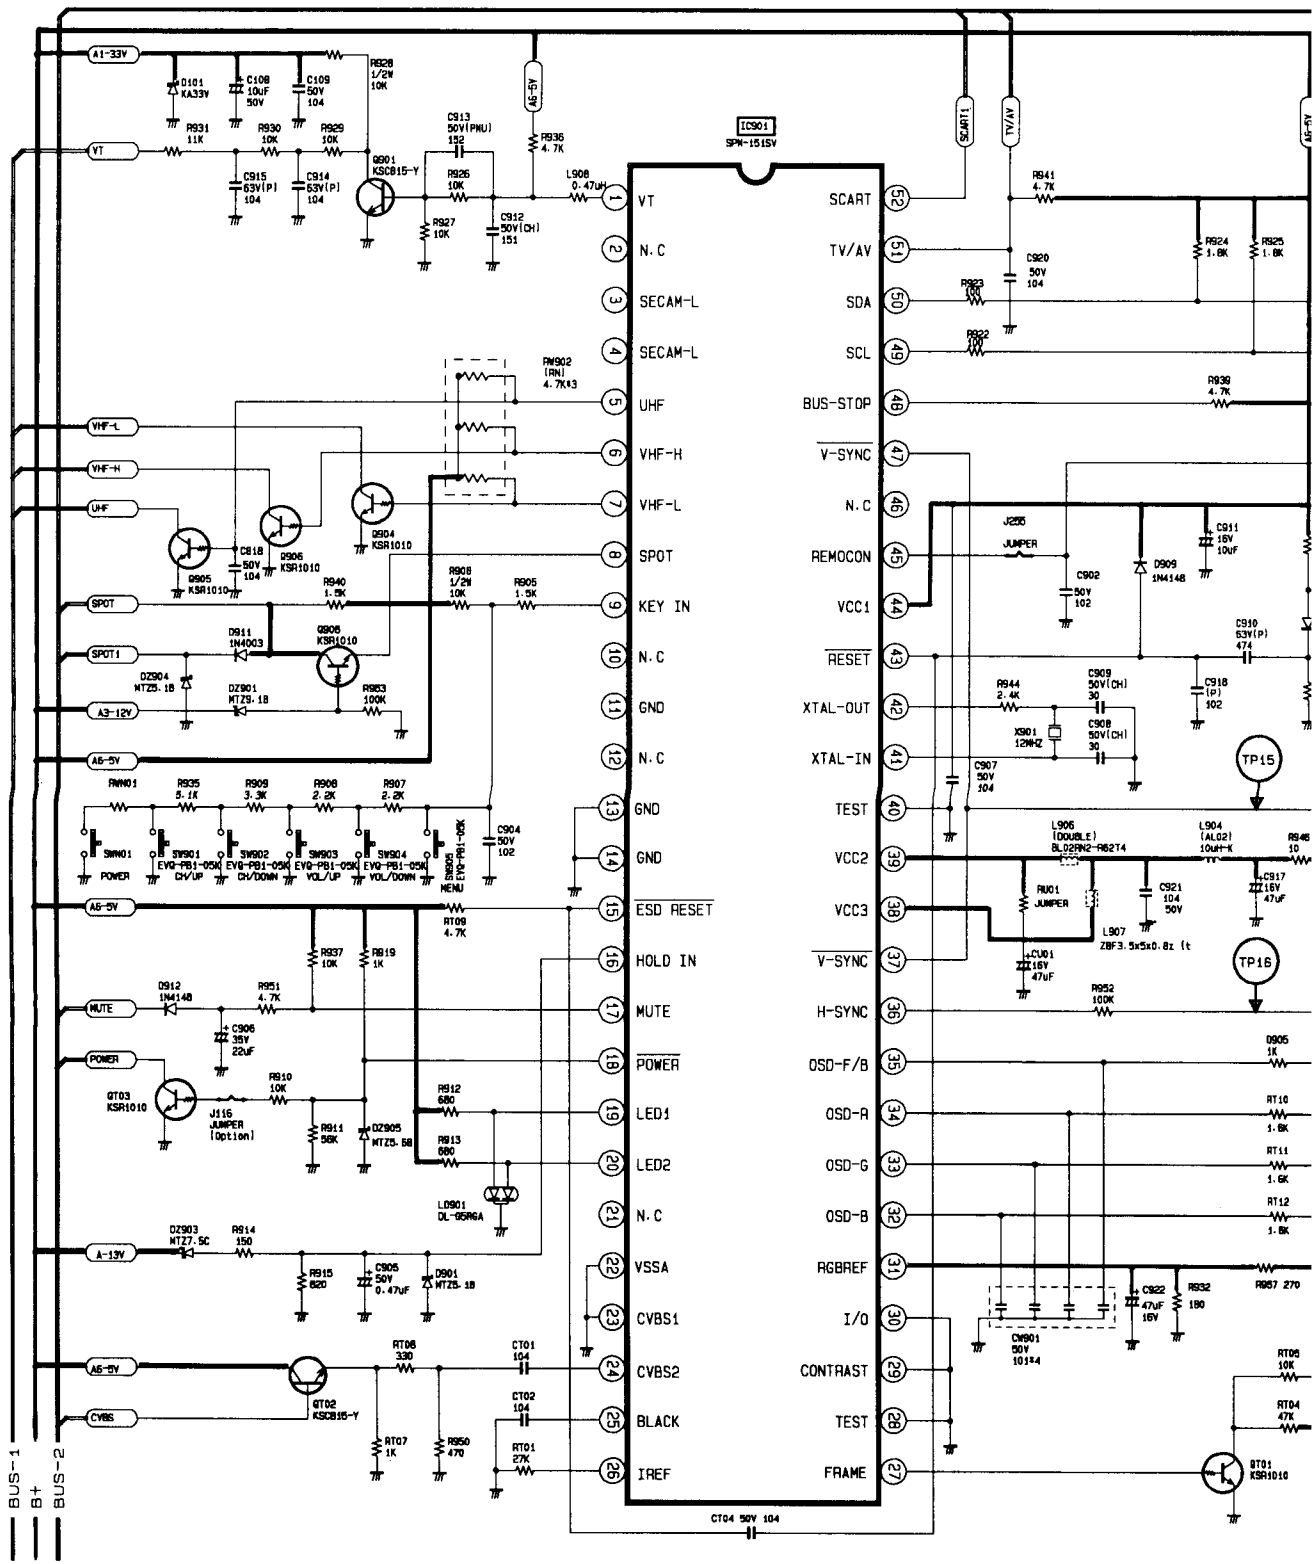

Схема телевизора Samsung CK-3385TR

B+ BUS-2

BUS-3

BUS-2
B+

LOC-NO	141NCH	201NCH	211NCH
R215	1/8T 5.1K	1/8T 5.6K	1/8T 5.6K
R305	NO 1RT 881	NO 1RT 881	NO 1RT 431
R306	1/8T 91K-F	1/8T 91K-F	1/8T 88K-F
R407	1/2T 120K-F	1/2T 110K-F	1/2T 110K-F
R411	1/2T 120K-F	1/2T 110K-F	1/2T 110K-F
R417	RF 2T 1.0	RF 1T 0.47	RF 1T 0.47
R501N	DELETE	RC 1/2T 4.7K	RC 1/2T 4.7K
R501N	RC 1/2T 4.7K	DELETE	DELETE
R502N	DELETE	RC 1/2T 4.7K	RC 1/2T 4.7K
R502N	RC 1/2T 4.7K	DELETE	DELETE
C402	CMP 1600V 630	CMP 1600V 722	CMP 1600V 722
C403	AC 2KV 331-K	AC 2KV 102-K	AC 2KV 561-K
C404	CMP 400V 364	CMP 400V 434	CMP 400V 434
T444	FKC-14A003	FSY-20A001	FSY-20A001
U401	2801111Y	33000721D	33000721D
C8501	33485-08-400K	33485-08-500K	33485-08-500K
Y999	P114.3 HI-BI	P126.5 HI-BI	P125.8 HI-BI
DRT	434K942X	A48B0082X	A51K0483X
D.Y	DSE-1422FL	DSE-1982LL(1)	DST-2182ML(1)
D.X	HY-225 F122.0	HY-281 P126.1	HY-281 P126.1
C204		470 SL	470 SL

LOC-NO	FREE VOLT	220V ONLY
IC801	SM44000D	SM440200
T801	A1206-0067	A1206-0090
R801	MPC 3W 0.2	MPC 5W 0.33
HCB01	H780169A	H780169B