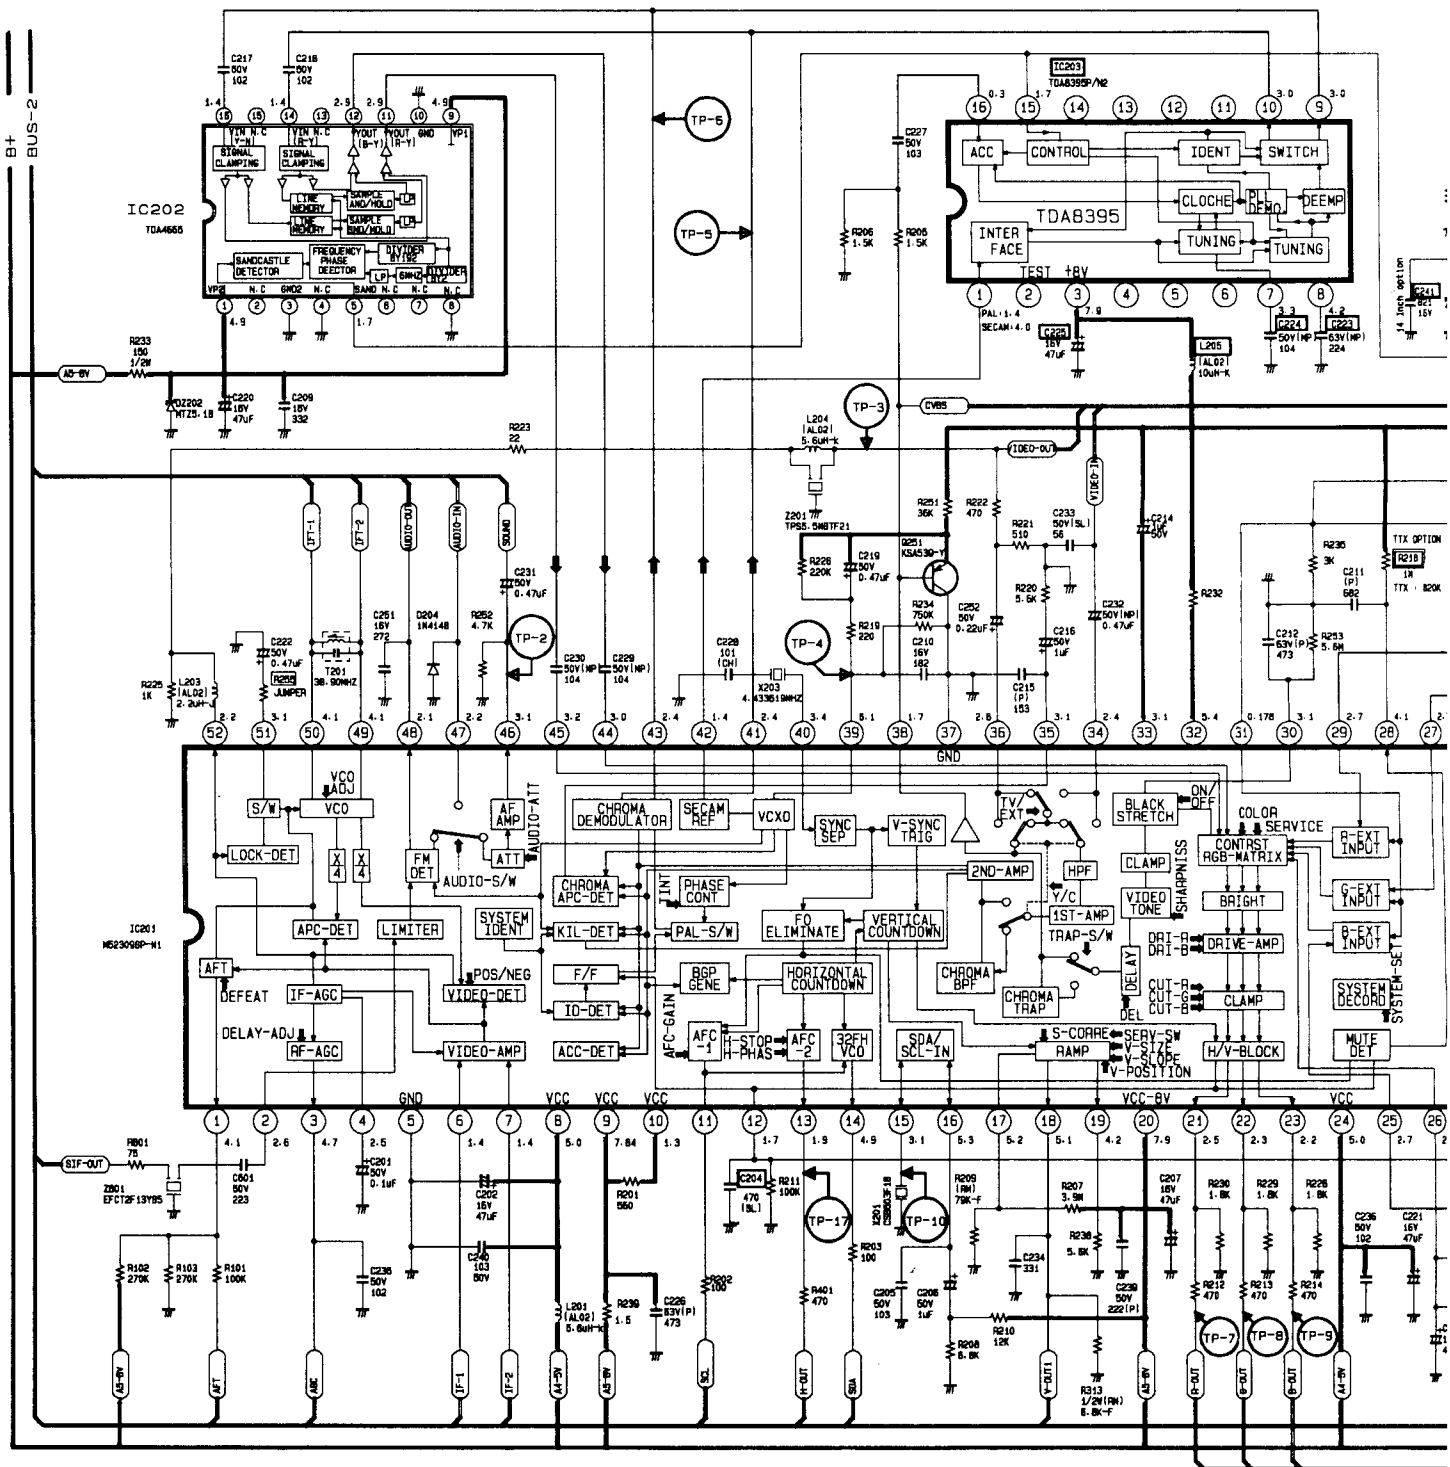

Схема телевизора Samsung CK-3385TR

B+ BUS-2

BUS-3

BUS-2
B+

LOC-NO	141NCH	201NCH	211NCH
R215	1/8T 5.1K	1/8T 5.6K	1/8T 5.6K
R305	NO 1RT 881	NO 1RT 881	NO 1RT 431
R306	1/8T 91K-F	1/8T 91K-F	1/8T 88K-F
R407	1/2T 120K-F	1/2T 110K-F	1/2T 110K-F
R411	1/2T 120K-F	1/2T 110K-F	1/2T 110K-F
R417	RF 2T 1.0	RF 1T 0.47	RF 1T 0.47
R501N	DELETE	RC 1/2T 4.7K	RC 1/2T 4.7K
R501N	RC 1/2T 4.7K	DELETE	DELETE
R502N	DELETE	RC 1/2T 4.7K	RC 1/2T 4.7K
R502N	RC 1/2T 4.7K	DELETE	DELETE
C402	CMP 1600V 630	CMP 1600V 722	CMP 1600V 722
C403	AC 2KV 331-K	AC 2KV 102-K	AC 2KV 561-K
C404	CMP 400V 364	CMP 400V 434	CMP 400V 434
T444	FKC-14A003	FSY-20A001	FSY-20A001
U401	2801111Y	33000721D	33000721D
C8501	33485-08-400K	33485-08-500K	33485-08-500K
Y999	P114.3 HI-BI	P126.5 HI-BI	P125.8 HI-BI
DRT	434K942X	A48B0082X	A51K0483X
D.Y	DSE-1422FL	DSE-1982LL(1)	DST-2182ML(1)
D.X	HY-225 F122.0	HY-281 P126.1	HY-281 P126.1
C204		470 SL	470 SL

LOC-NO	FREE VOLT	220V ONLY
IC801	SM44000D	SM440200
T801	A1206-0067	A1206-0090
R801	MPC 3W 0.2	MPC 5W 0.33
HCB01	H780169A	H780169B