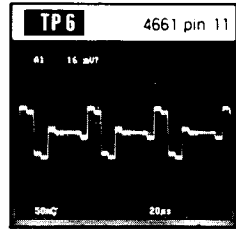

Схема телевизора Samsung CK-3385TR

B+ BUS-2

BUS-3

BUS-2
B+

LOC-NO	141NCH	201NCH	211NCH
R215	1/8T 5.1K	1/8T 5.6K	1/8T 5.6K
R305	NO 1RT 881	NO 1RT 881	NO 1RT 431
R306	1/8T 91K-F	1/8T 91K-F	1/8T 88K-F
R407	1/2T 120K-F	1/2T 110K-F	1/2T 110K-F
R411	1/2T 120K-F	1/2T 110K-F	1/2T 110K-F
R417	RF 2T 1.0	RF 1T 0.47	RF 1T 0.47
R501N	DELETE	RC 1/2T 4.7K	RC 1/2T 4.7K
R501N	RC 1/2T 4.7K	DELETE	DELETE
R502N	DELETE	RC 1/2T 4.7K	RC 1/2T 4.7K
R502N	RC 1/2T 4.7K	DELETE	DELETE
C402	CMP 1600V 630	CMP 1600V 722	CMP 1600V 722
C403	AC 2KV 331-K	AC 2KV 102-K	AC 2KV 561-K
C404	CMP 400V 364	CMP 400V 434	CMP 400V 434
T444	FKC-14A003	FSY-20A001	FSY-20A001
U401	2801111Y	33000721D	33000721D
C8501	33485-08-400K	33485-08-500K	33485-08-500K
Y999	P114.3 HI-BI	P126.5 HI-BI	P125.8 HI-BI
DRT	434K942X	A48B0082X	A51K0483X
D.Y	DSE-1422FL	DSE-1982LL(1)	DST-2182ML(1)
D.X	HY-225 F122.0	HY-281 P126.1	HY-281 P126.1
C204		470 SL	470 SL

LOC-NO	FREE VOLT	220V ONLY
IC801	SM44000D	SM440200
T801	A1206-0067	A1206-0090
R801	MPC 3W 0.2	MPC 5W 0.33
HCB01	H780169A	H780169B