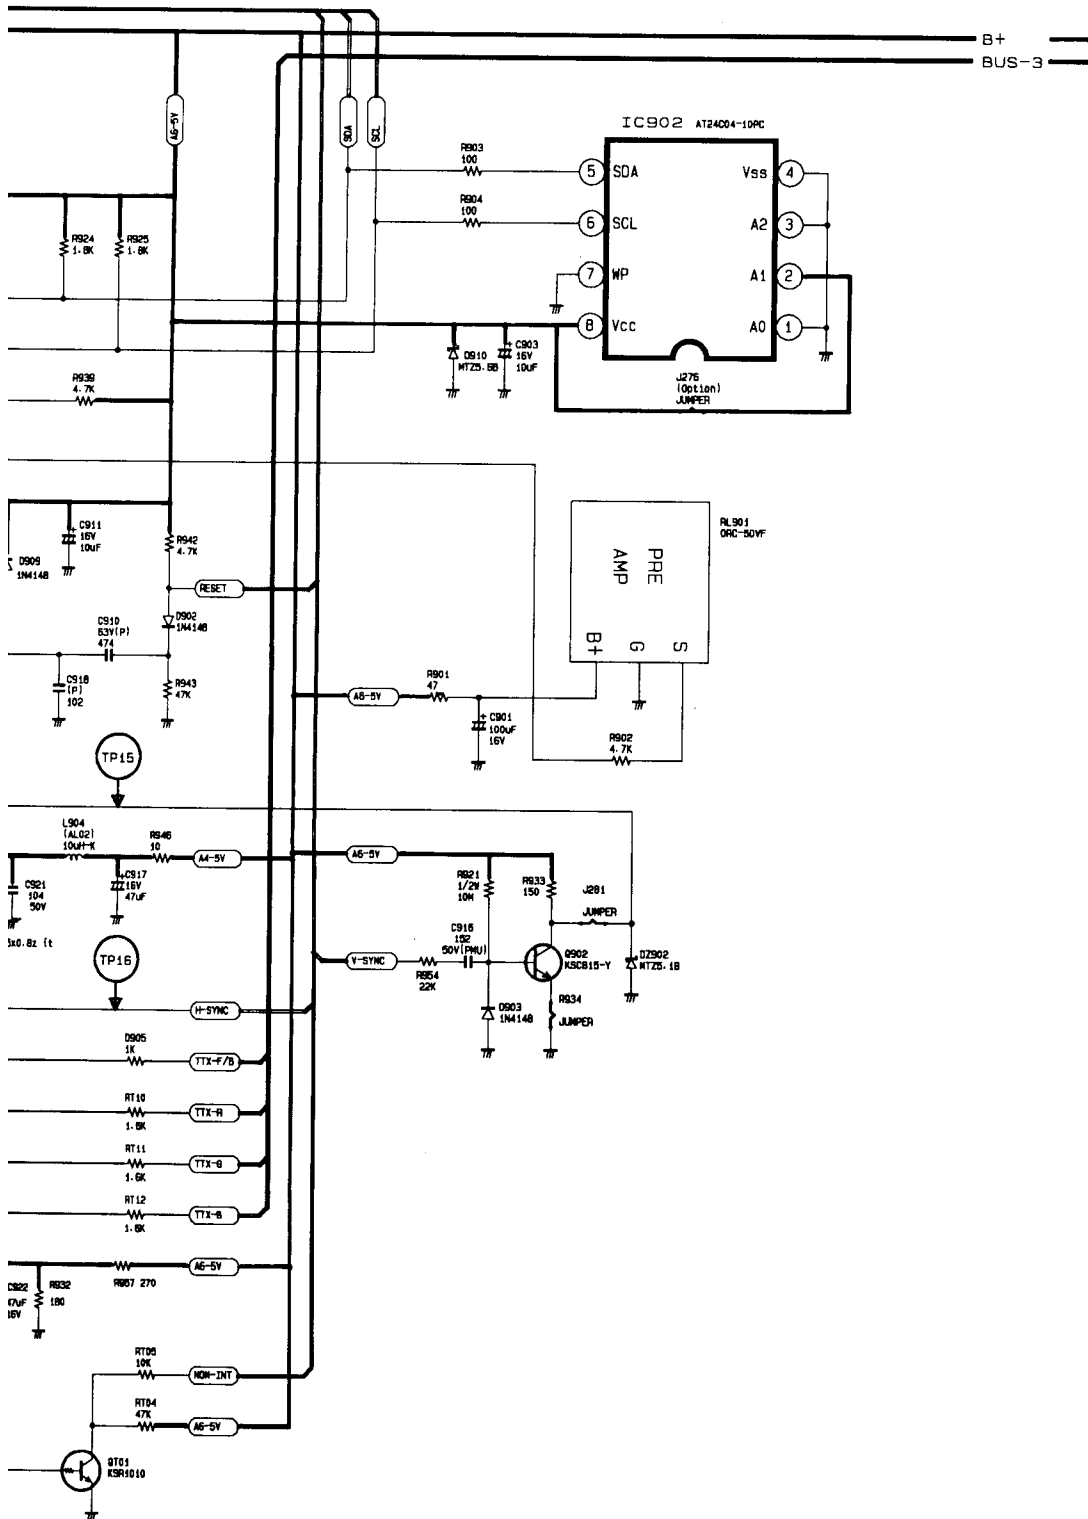

Схема телевизора Samsung CK-3385TR

B+ BUS-2

BUS-3

BUS-2
B+

LOC-NO	141NCH	201NCH	211NCH
R215	1/8T 5.1K	1/8T 5.6K	1/8T 5.6K
R305	NO 1RT 881	NO 1RT 881	NO 1RT 431
R306	1/8T 91K-F	1/8T 91K-F	1/8T 88K-F
R407	1/2T 120K-F	1/2T 110K-F	1/2T 110K-F
R411	1/2T 120K-F	1/2T 110K-F	1/2T 110K-F
R417	RF 2T 1.0	RF 1T 0.47	RF 1T 0.47
R501N	DELETE	RC 1/2T 4.7K	RC 1/2T 4.7K
R501N	RC 1/2T 4.7K	DELETE	DELETE
R502N	DELETE	RC 1/2T 4.7K	RC 1/2T 4.7K
R502N	RC 1/2T 4.7K	DELETE	DELETE
C402	CMP 1600V 630	CMP 1600V 722	CMP 1600V 722
C403	AC 2KV 331-K	AC 2KV 102-K	AC 2KV 561-K
C404	CMP 400V 364	CMP 400V 434	CMP 400V 434
T444	FKC-14A003	FSY-20A001	FSY-20A001
U401	2801111Y	33000721D	33000721D
C8501	33485-08-400K	33485-08-500K	33485-08-500K
Y999	P114.3 HI-BI	P126.5 HI-BI	P125.8 HI-BI
DRT	434K942X	A48B0082X	A51K0483X
D.Y	DSE-1422FL	DSE-1982LL(1)	DST-2182ML(1)
D.X	HY-225 F122.0	HY-281 P126.1	HY-281 P126.1
C204		470 SL	470 SL

LOC-NO	FREE VOLT	220V ONLY
IC801	SM44000D	SM440200
T801	A1206-0067	A1206-0090
R801	MPC 3W 0.2	MPC 5W 0.33
HCB01	H780169A	H780169B