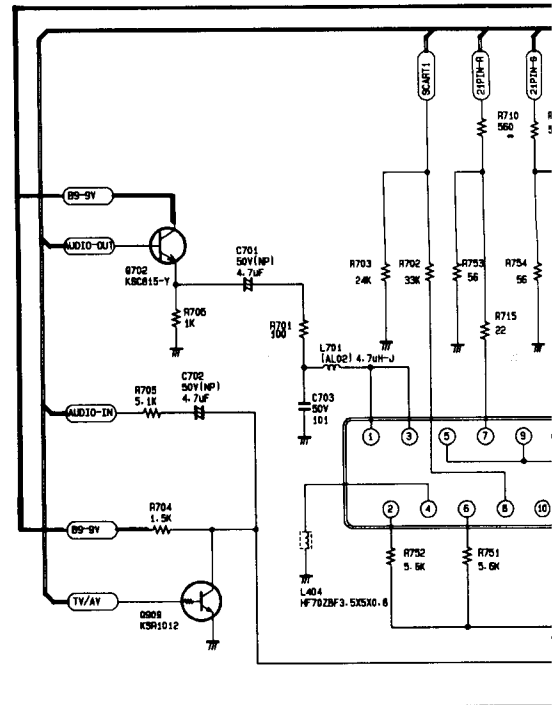

Схема телевизора Samsung CK-3385TR

B+ BUS-2

BUS-3

BUS-2
B+

LOC-NO	141NCH	201NCH	211NCH
R215	1/8T 5.1K	1/8T 5.6K	1/8T 5.6K
R305	NO 1RT 881	NO 1RT 881	NO 1RT 431
R306	1/8T 91K-F	1/8T 91K-F	1/8T 88K-F
R407	1/2T 120K-F	1/2T 110K-F	1/2T 110K-F
R411	1/2T 120K-F	1/2T 110K-F	1/2T 110K-F
R417	RF 2T 1.0	RF 1T 0.47	RF 1T 0.47
R501N	DELETE	RC 1/2T 4.7K	RC 1/2T 4.7K
R501N	RC 1/2T 4.7K	DELETE	DELETE
R502N	DELETE	RC 1/2T 4.7K	RC 1/2T 4.7K
R502N	RC 1/2T 4.7K	DELETE	DELETE
C402	CMP 1600V 630	CMP 1600V 722	CMP 1600V 722
C403	AC 2KV 331-K	AC 2KV 102-K	AC 2KV 561-K
C404	CMP 400V 364	CMP 400V 434	CMP 400V 434
T444	FKC-14A003	FSY-20A001	FSY-20A001
U401	2801111Y	33000721D	33000721D
C8501	33485-08-400K	33485-08-500K	33485-08-500K
Y999	P114.3 HI-BI	P126.5 HI-BI	P125.8 HI-BI
DRT	434K942X	A48B0082X	A51K0483X
D.Y	DSE-1422FL	DSE-1982LL(1)	DST-2182ML(1)
D.X	HY-225 F122.0	HY-281 P126.1	HY-281 P126.1
C204		470 SL	470 SL

LOC-NO	FREE VOLT	220V ONLY
IC801	SM44000D	SM440200
T801	A1206-0067	A1206-0090
R801	MPC 3W 0.2	MPC 5W 0.33
HCB01	H780169A	H780169B