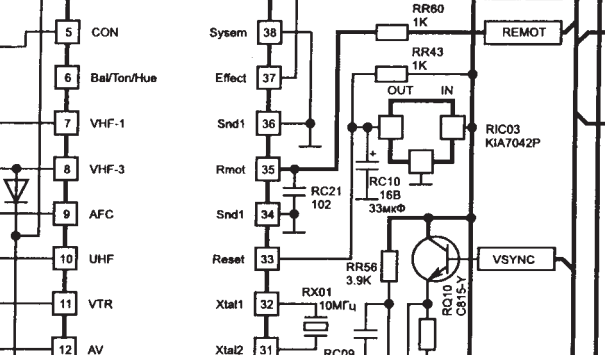

# Схема телевизора Samsung CK-5051A

PR01  
SC-5R(P)

RIC02  
X24C02P

RIC01  
SPM109B

RIC03  
KIA7042P

TIC01  
KM6264BLS-10

TIC02  
SAA5246P/H-M6

TIC03  
MAB8461P/W115

SIMPLE TTX  
OPTION (DELETE)

TIC04  
TEA2014

PWB-CRT

PWB-TRANSMITTER