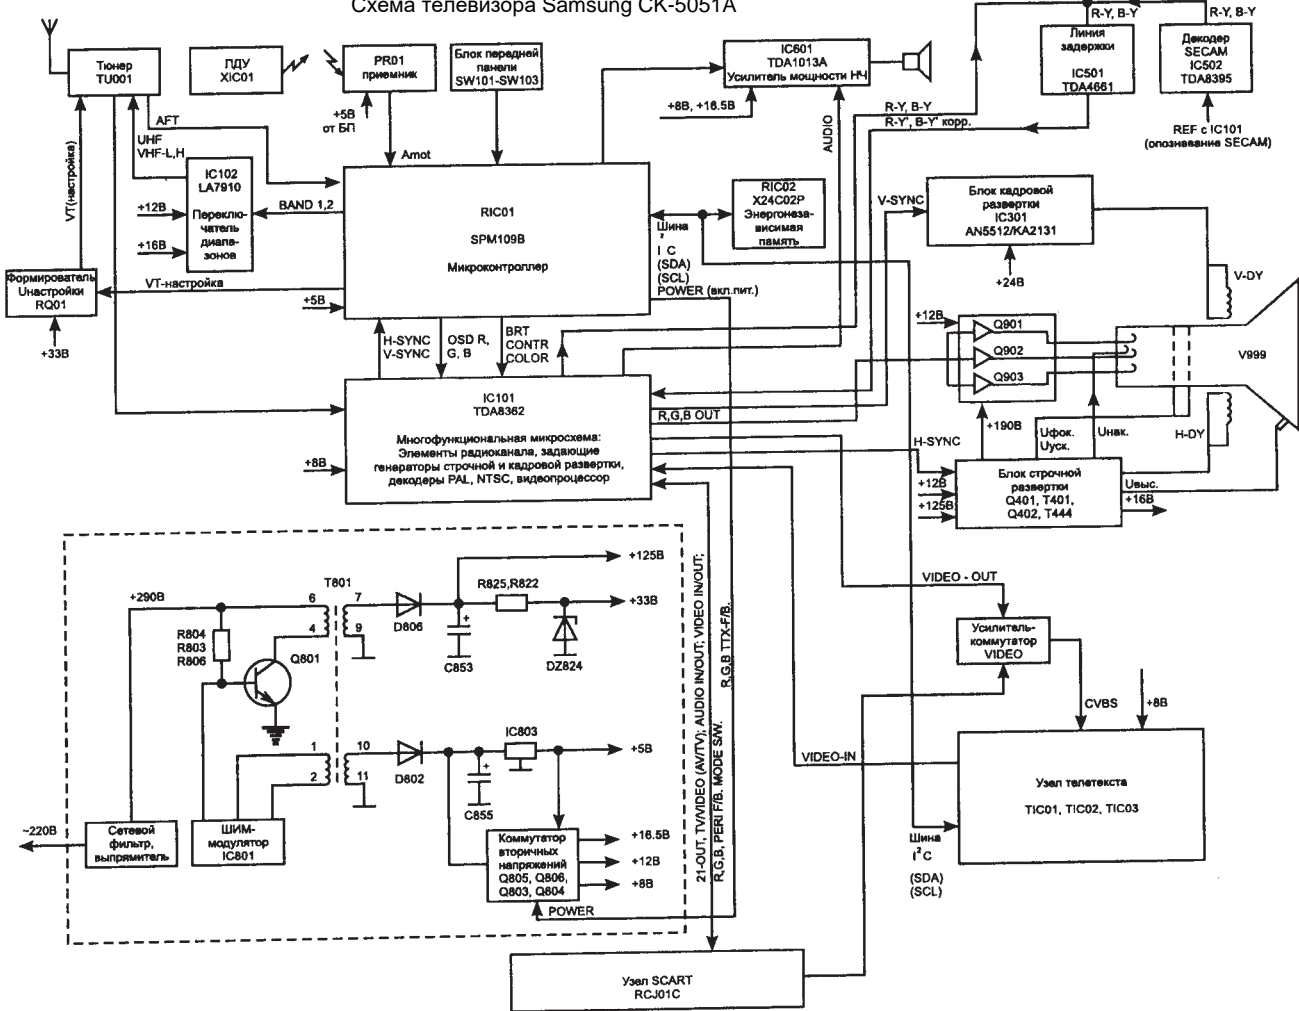

# Схема телевизора Samsung CK-5051A

PR01  
SC-5R(P)

RIC02  
X24C02P

RIC01  
SPM109B

RIC03  
KIA7042P

TIC01  
KM6264BLS-10

TIC02  
SAA5246P/H-M6

TIC03  
MAB8461P/W115

SIMPLE TTX  
OPTION (DELETE)

TIC04  
TEA2014

PWB-CRT

PWB-TRANSMITTER