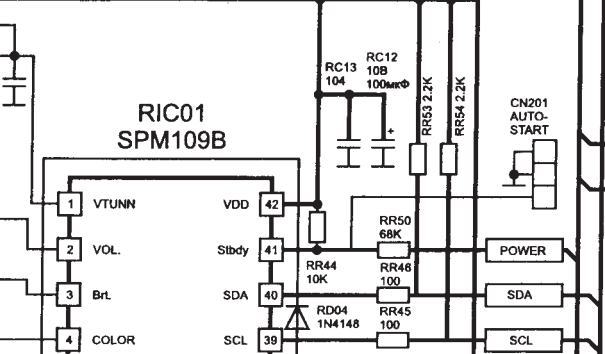

# Схема телевизора Samsung CK-5051A

PR01  
SC-5R(P)

RIC02  
X24C02P

RIC01  
SPM109B

RIC03  
KIA7042P

TIC01  
KM6264BLS-10

TIC02  
SAA5246P/H-M6

TIC03  
MAB8461P/W115

SIMPLE TTX  
OPTION (DELETE)

TIC04  
TEA2014

PWB-CRT

PWB-TRANSMITTER