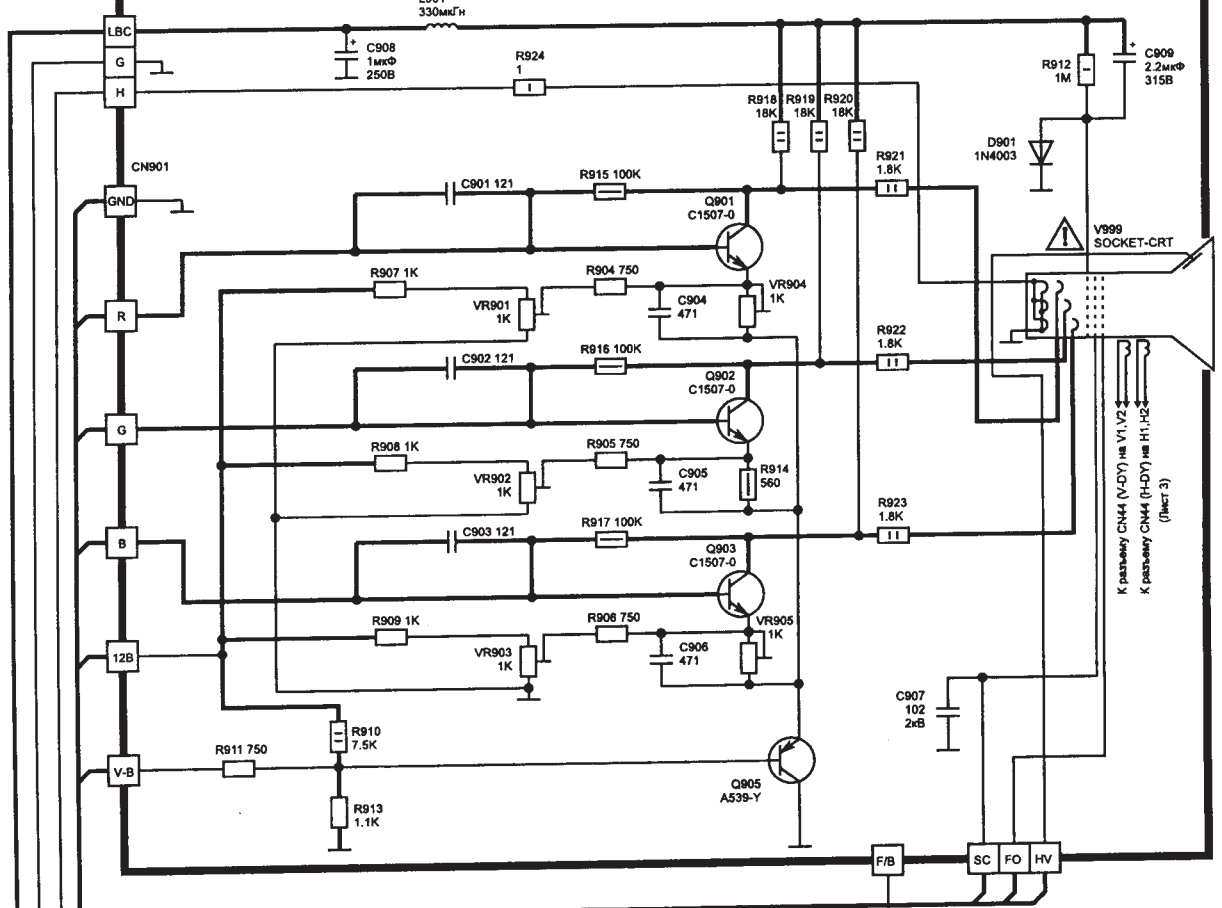

# Схема телевизора Samsung CK-5051A

PR01  
SC-5R(P)

RIC02  
X24C02P

RIC01  
SPM109B

RIC03  
KIA7042P

TIC01  
KM6264BLS-10

TIC02  
SAA5246P/H-M6

TIC03  
MAB8461P/W115

SIMPLE TTX  
OPTION (DELETE)

TIC04  
TEA2014

PWB-CRT

PWB-TRANSMITTER