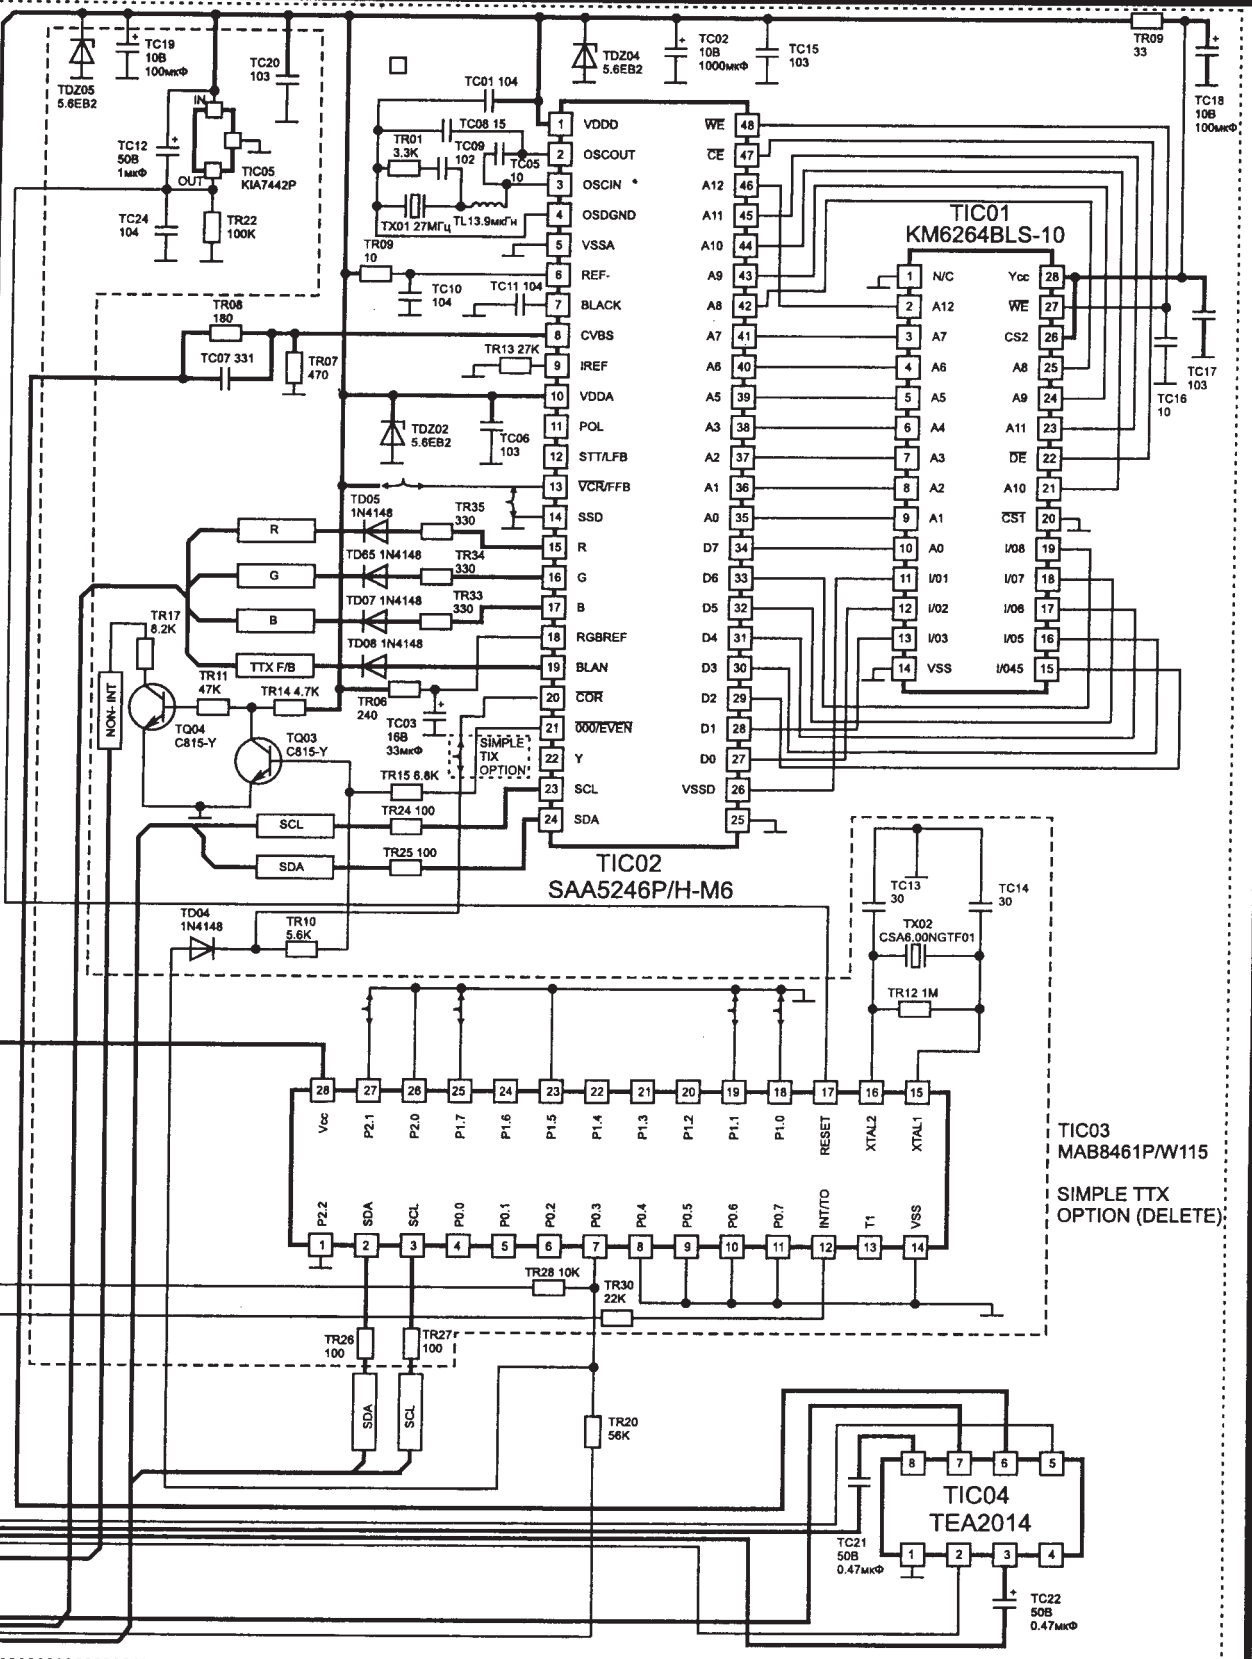

# Схема телевизора Samsung CK-5051A

PR01  
SC-5R(P)

RIC02  
X24C02P

RIC01  
SPM109B

RIC03  
KIA7042P

TIC01  
KM6264BLS-10

TIC02  
SAA5246P/H-M6

TIC03  
MAB8461P/W115

SIMPLE TTX  
OPTION (DELETE)

TIC04  
TEA2014

PWB-CRT

PWB-TRANSMITTER