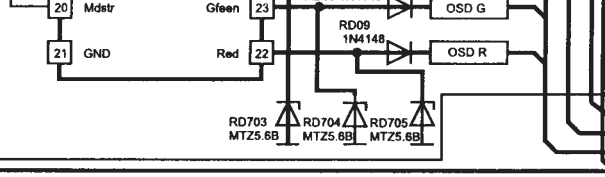

# Схема телевизора Samsung CK-5051A

PR01  
SC-5R(P)

RIC02  
X24C02P

RIC01  
SPM109B

RIC03  
KIA7042P

TIC01  
KM6264BLS-10

TIC02  
SAA5246P/H-M6

TIC03  
MAB8461P/W115

SIMPLE TTX  
OPTION (DELETE)

TIC04  
TEA2014

PWB-CRT

PWB-TRANSMITTER