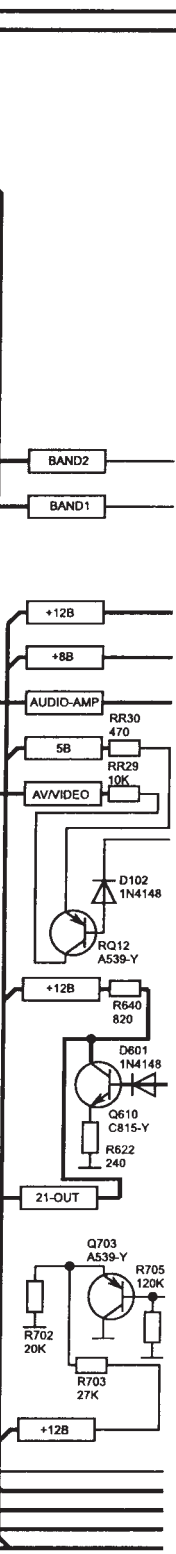

# Схема телевизора Samsung CK-5051A

PR01  
SC-5R(P)

RIC02  
X24C02P

RIC01  
SPM109B

RIC03  
KIA7042P

TIC01  
KM6264BLS-10

TIC02  
SAA5246P/H-M6

TIC03  
MAB8461P/W115

SIMPLE TTX  
OPTION (DELETE)

TIC04  
TEA2014

PWB-CRT

PWB-TRANSMITTER