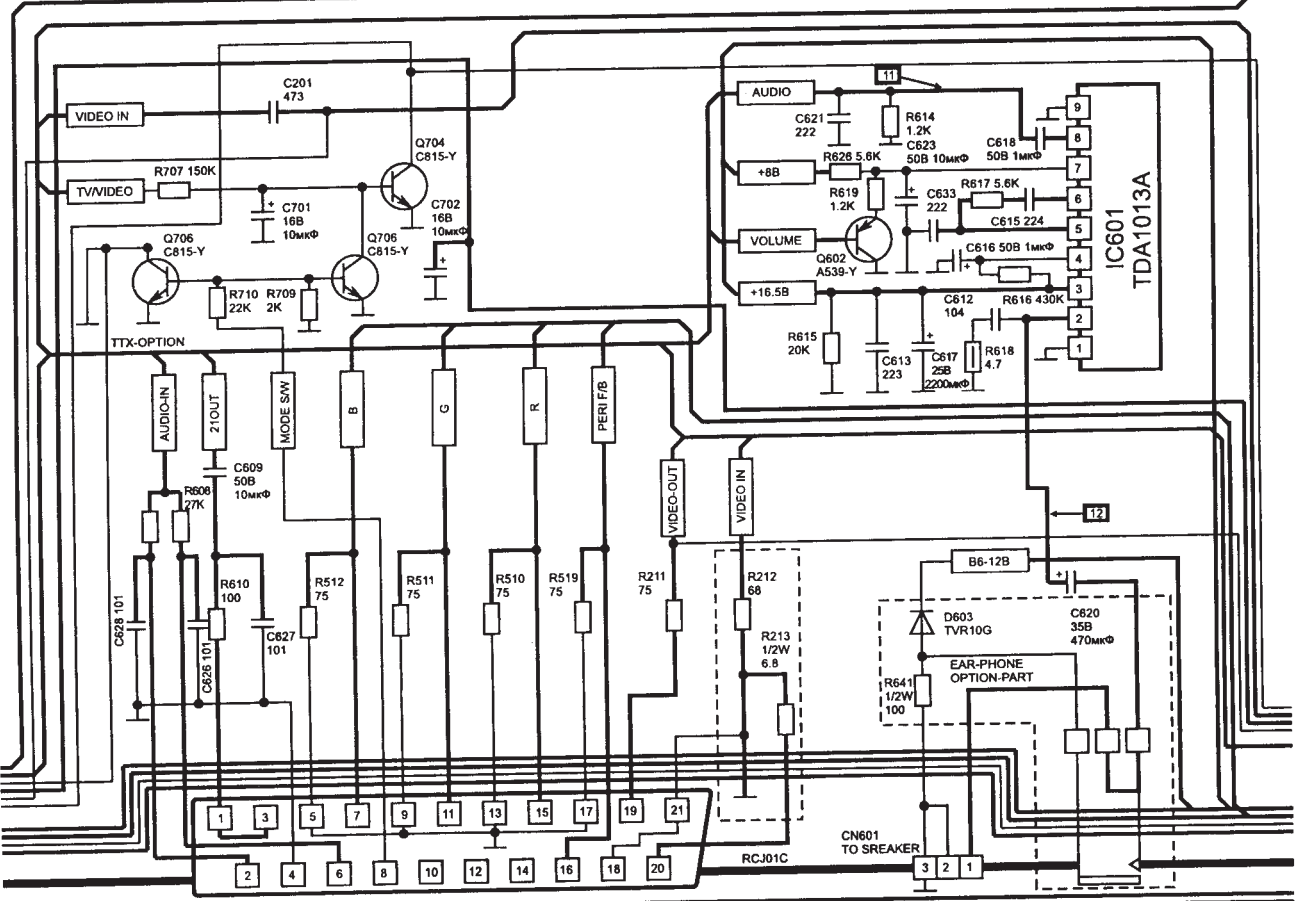

# Схема телевизора Samsung CK-5051A

PR01  
SC-5R(P)

RIC02  
X24C02P

RIC01  
SPM109B

RIC03  
KIA7042P

TIC01  
KM6264BLS-10

TIC02  
SAA5246P/H-M6

TIC03  
MAB8461P/W115

SIMPLE TTX  
OPTION (DELETE)

TIC04  
TEA2014

PWB-CRT

PWB-TRANSMITTER