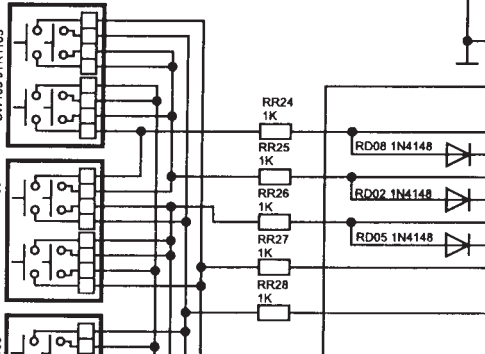

# Схема телевизора Samsung CK-5051A

PR01  
SC-5R(P)

RIC02  
X24C02P

RIC01  
SPM109B

RIC03  
KIA7042P

TIC01  
KM6264BLS-10

TIC02  
SAA5246P/H-M6

TIC03  
MAB8461P/W115

SIMPLE TTX  
OPTION (DELETE)

TIC04  
TEA2014

PWB-CRT

PWB-TRANSMITTER