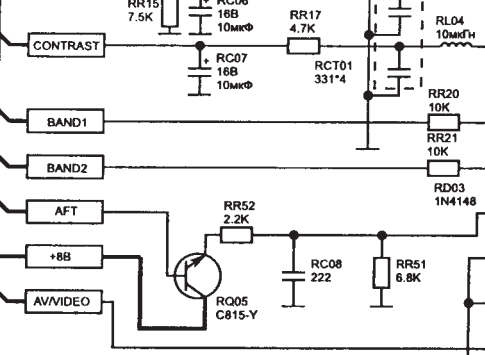

# Схема телевизора Samsung CK-5051A

PR01  
SC-5R(P)

RIC02  
X24C02P

RIC01  
SPM109B

RIC03  
KIA7042P

TIC01  
KM6264BLS-10

TIC02  
SAA5246P/H-M6

TIC03  
MAB8461P/W115

SIMPLE TTX  
OPTION (DELETE)

TIC04  
TEA2014

PWB-CRT

PWB-TRANSMITTER