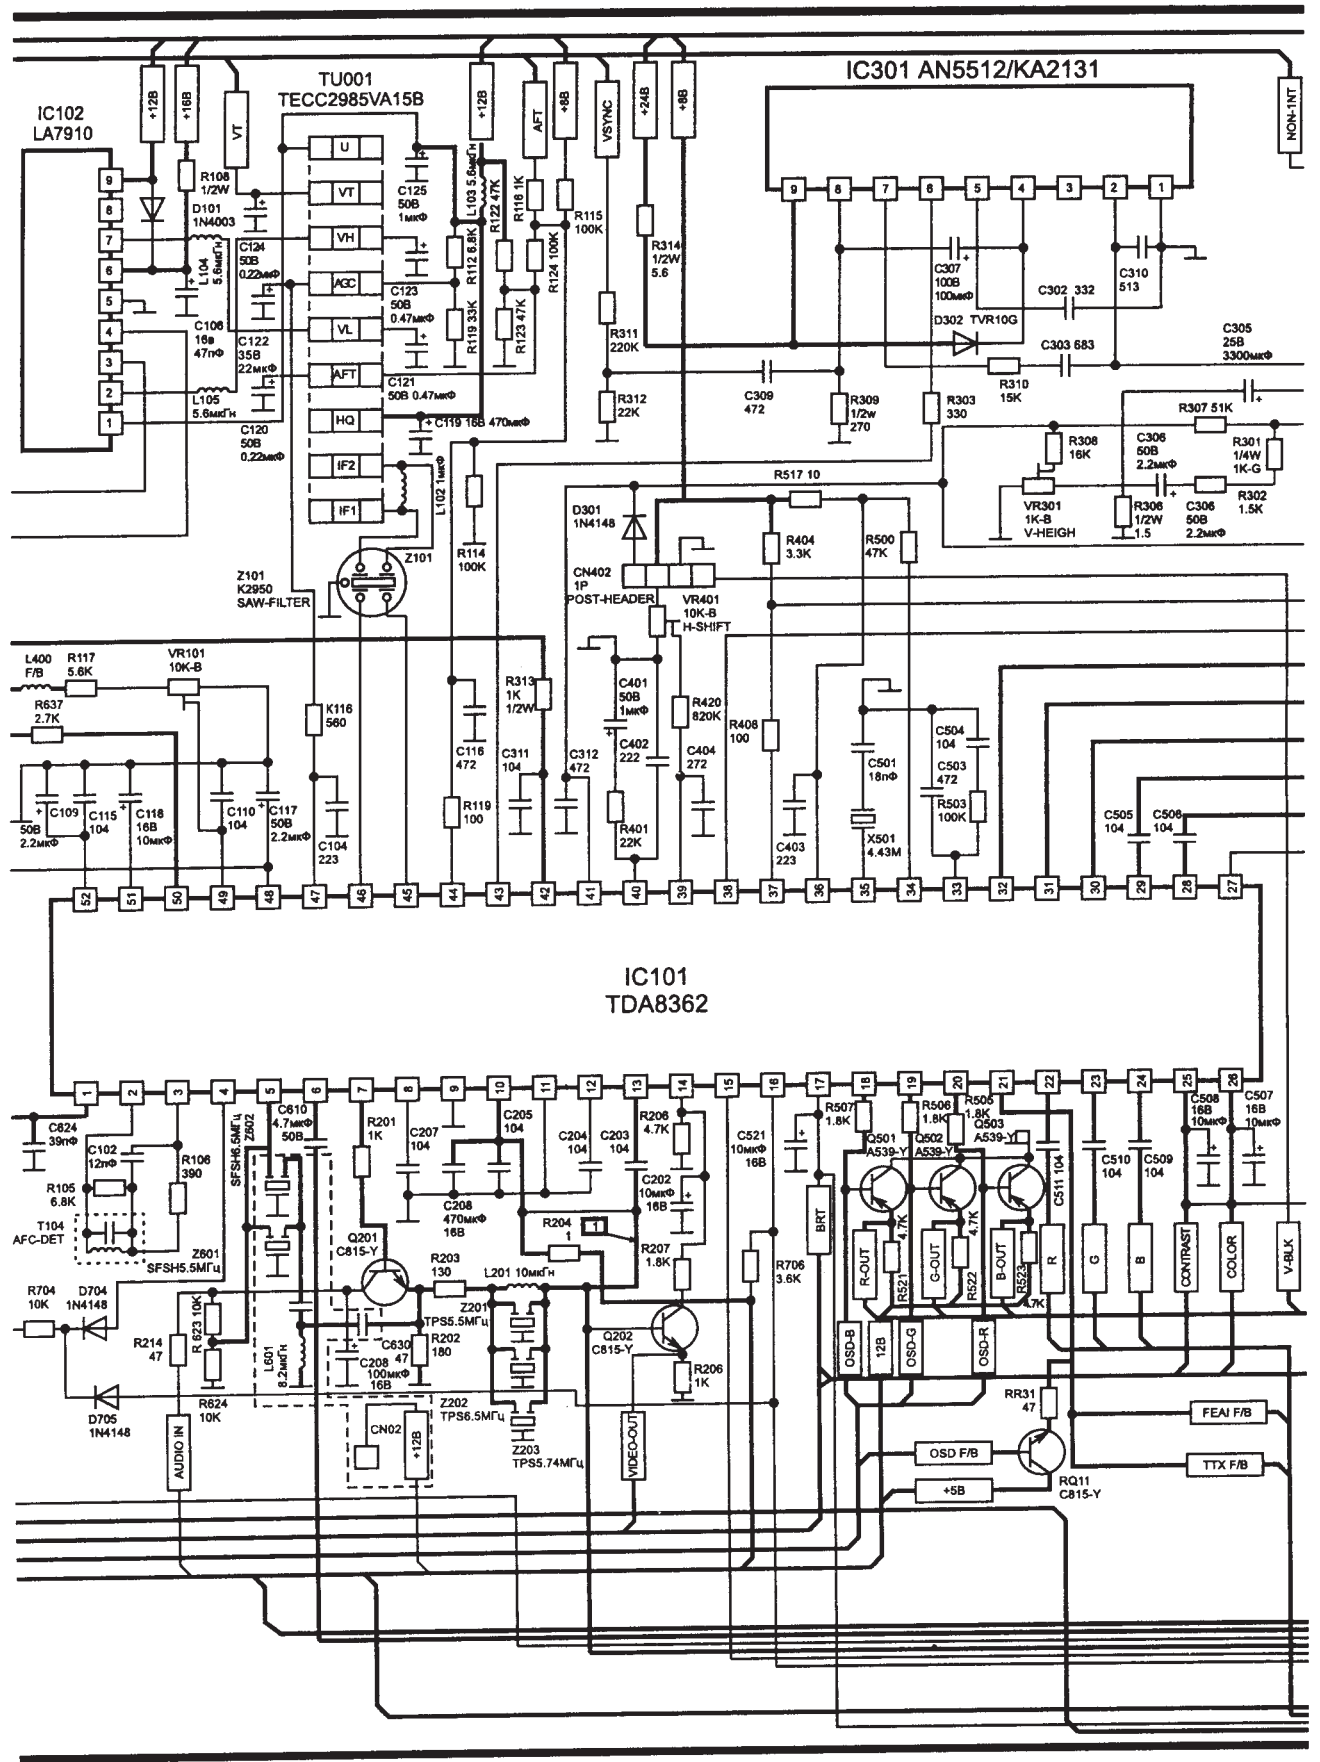

# Схема телевизора Samsung CK-5051A

PR01  
SC-5R(P)

RIC02  
X24C02P

RIC01  
SPM109B

RIC03  
KIA7042P

TIC01  
KM6264BLS-10

TIC02  
SAA5246P/H-M6

TIC03  
MAB8461P/W115

SIMPLE TTX  
OPTION (DELETE)

TIC04  
TEA2014

PWB-CRT

PWB-TRANSMITTER