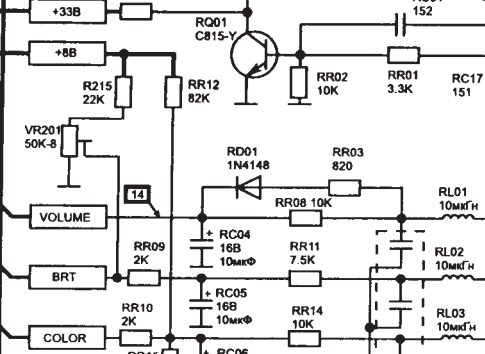

# Схема телевизора Samsung CK-5051A

PR01  
SC-5R(P)

RIC02  
X24C02P

RIC01  
SPM109B

RIC03  
KIA7042P

TIC01  
KM6264BLS-10

TIC02  
SAA5246P/H-M6

TIC03  
MAB8461P/W115

SIMPLE TTX  
OPTION (DELETE)

TIC04  
TEA2014

PWB-CRT

PWB-TRANSMITTER