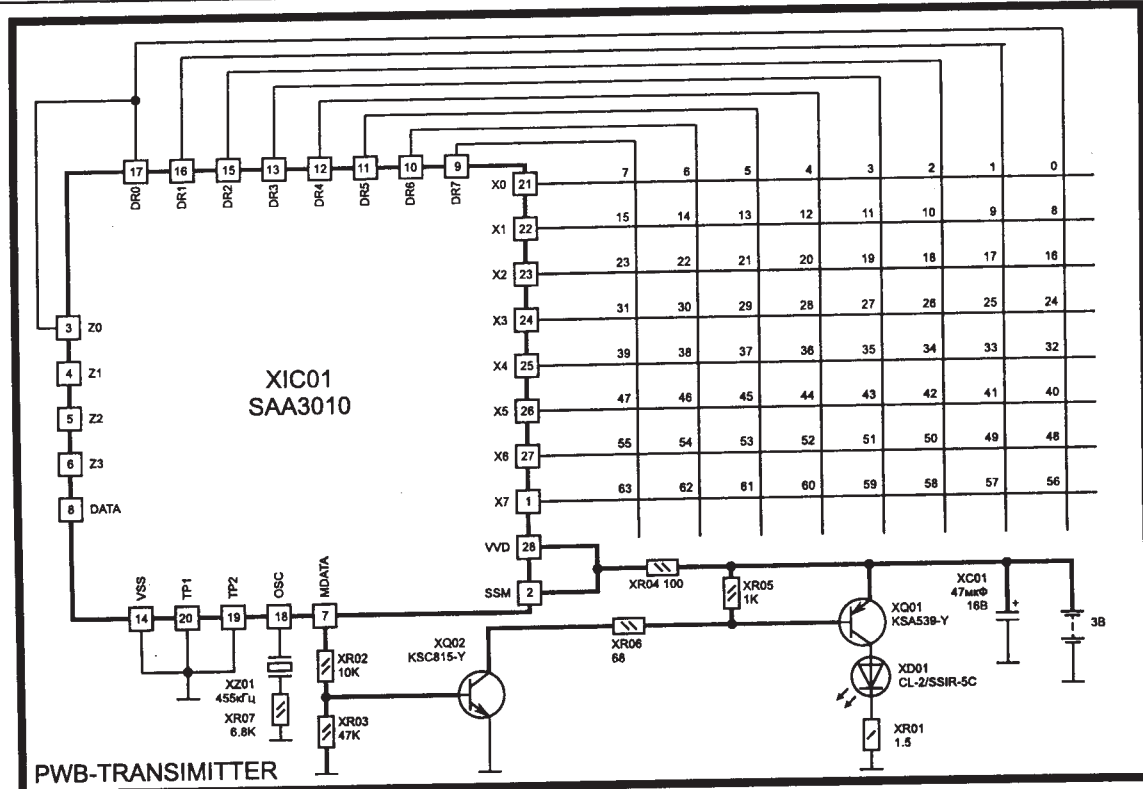

# Схема телевизора Samsung CK-5051A

PR01  
SC-5R(P)

RIC02  
X24C02P

RIC01  
SPM109B

RIC03  
KIA7042P

TIC01  
KM6264BLS-10

TIC02  
SAA5246P/H-M6

TIC03  
MAB8461P/W115

SIMPLE TTX  
OPTION (DELETE)

TIC04  
TEA2014

PWB-CRT

PWB-TRANSMITTER