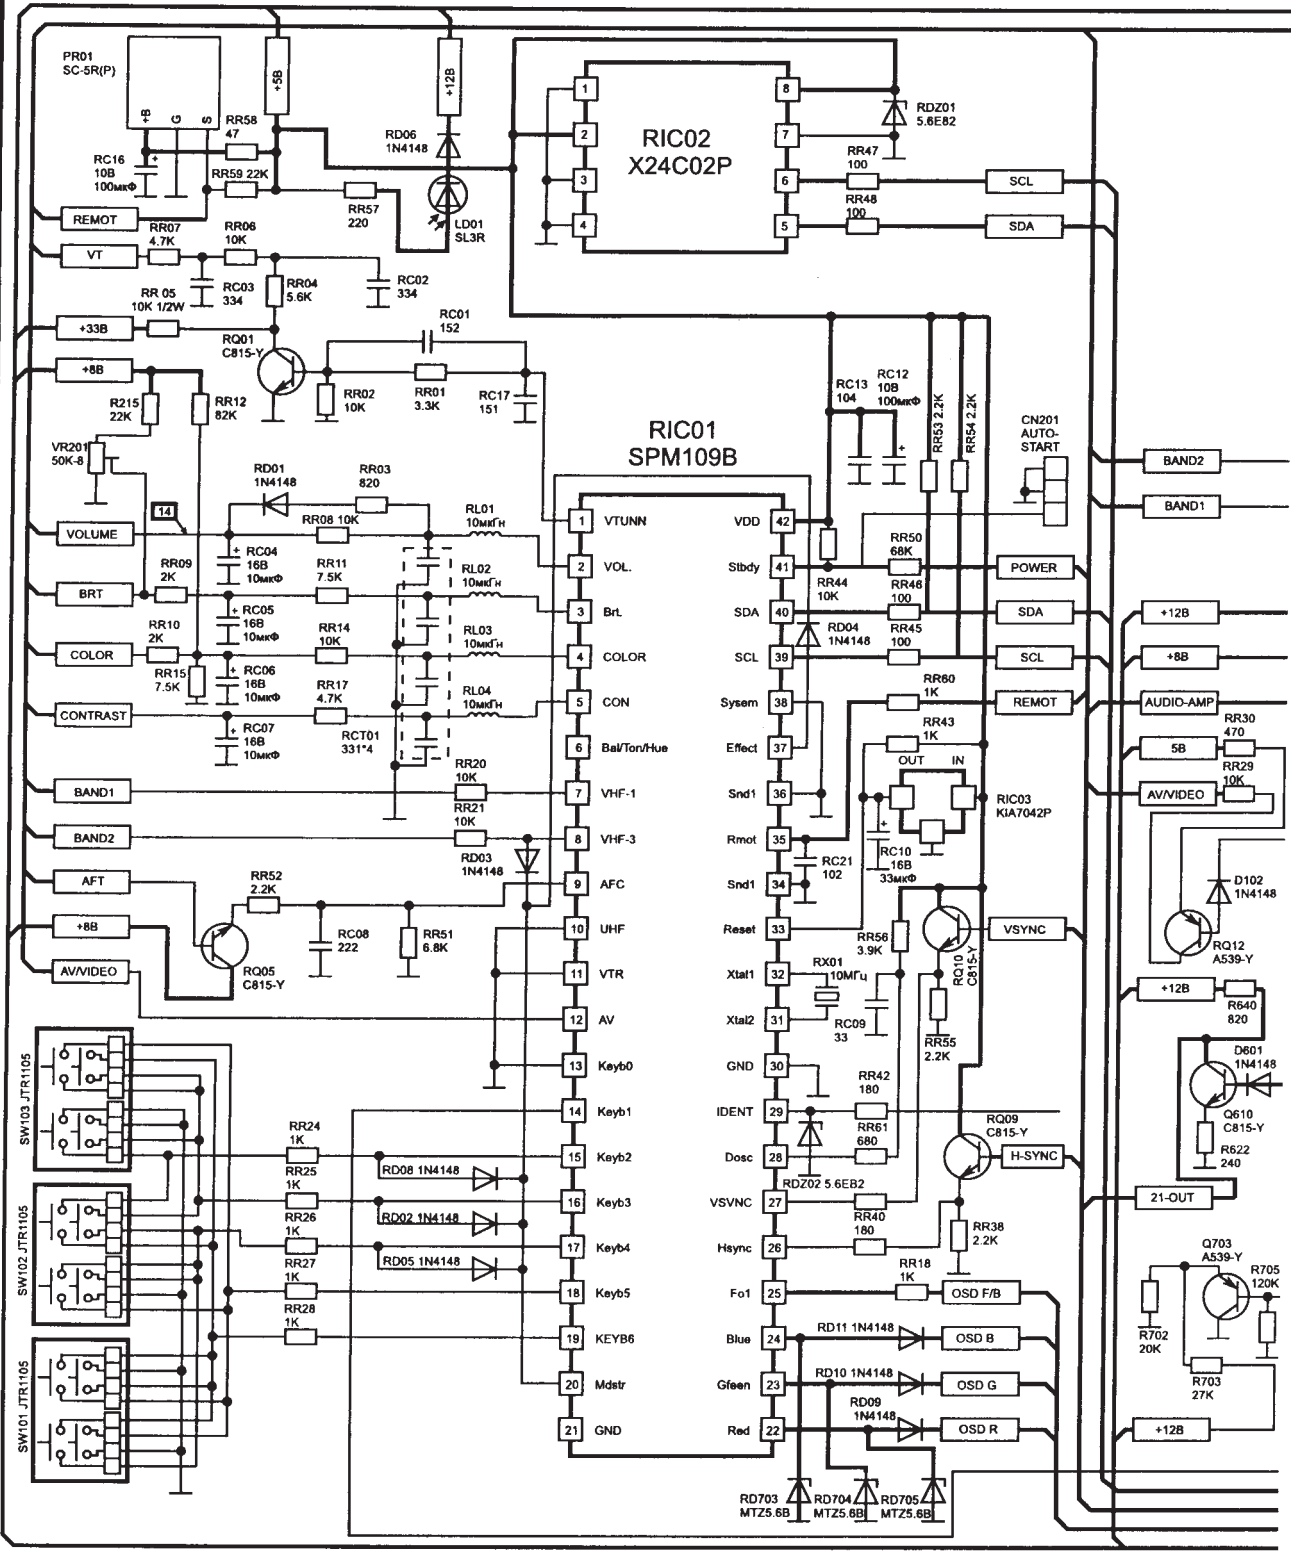

# Схема телевизора Samsung CK-5051A

PR01  
SC-5R(P)

RIC02  
X24C02P

RIC01  
SPM109B

RIC03  
KIA7042P

TIC01  
KM6264BLS-10

TIC02  
SAA5246P/H-M6

TIC03  
MAB8461P/W115

SIMPLE TTX  
OPTION (DELETE)

TIC04  
TEA2014

PWB-CRT

PWB-TRANSMITTER