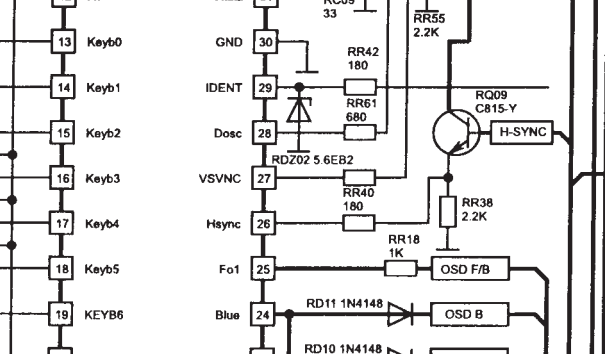

# Схема телевизора Samsung CK-5051A

PR01  
SC-5R(P)

RIC02  
X24C02P

RIC01  
SPM109B

RIC03  
KIA7042P

TIC01  
KM6264BLS-10

TIC02  
SAA5246P/H-M6

TIC03  
MAB8461P/W115

SIMPLE TTX  
OPTION (DELETE)

TIC04  
TEA2014

PWB-CRT

PWB-TRANSMITTER