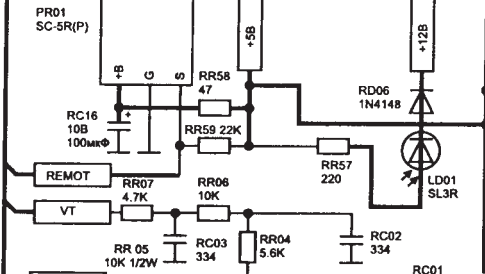

# Схема телевизора Samsung CK-5051A

PR01  
SC-5R(P)

RIC02  
X24C02P

RIC01  
SPM109B

RIC03  
KIA7042P

TIC01  
KM6264BLS-10

TIC02  
SAA5246P/H-M6

TIC03  
MAB8461P/W115

SIMPLE TTX  
OPTION (DELETE)

TIC04  
TEA2014

PWB-CRT

PWB-TRANSMITTER