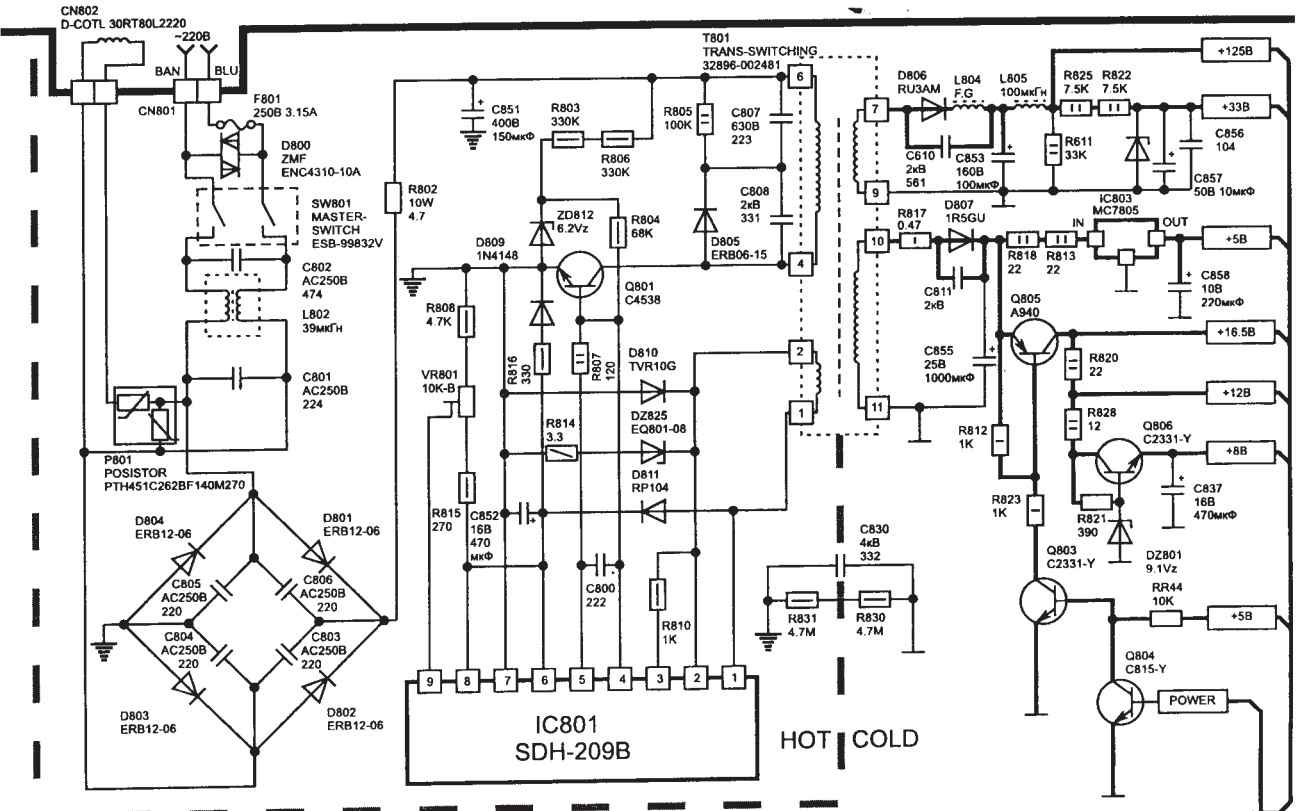

# Схема телевизора Samsung CK-5051A

PR01  
SC-5R(P)

RIC02  
X24C02P

RIC01  
SPM109B

RIC03  
KIA7042P

TIC01  
KM6264BLS-10

TIC02  
SAA5246P/H-M6

TIC03  
MAB8461P/W115

SIMPLE TTX  
OPTION (DELETE)

TIC04  
TEA2014

PWB-CRT

PWB-TRANSMITTER