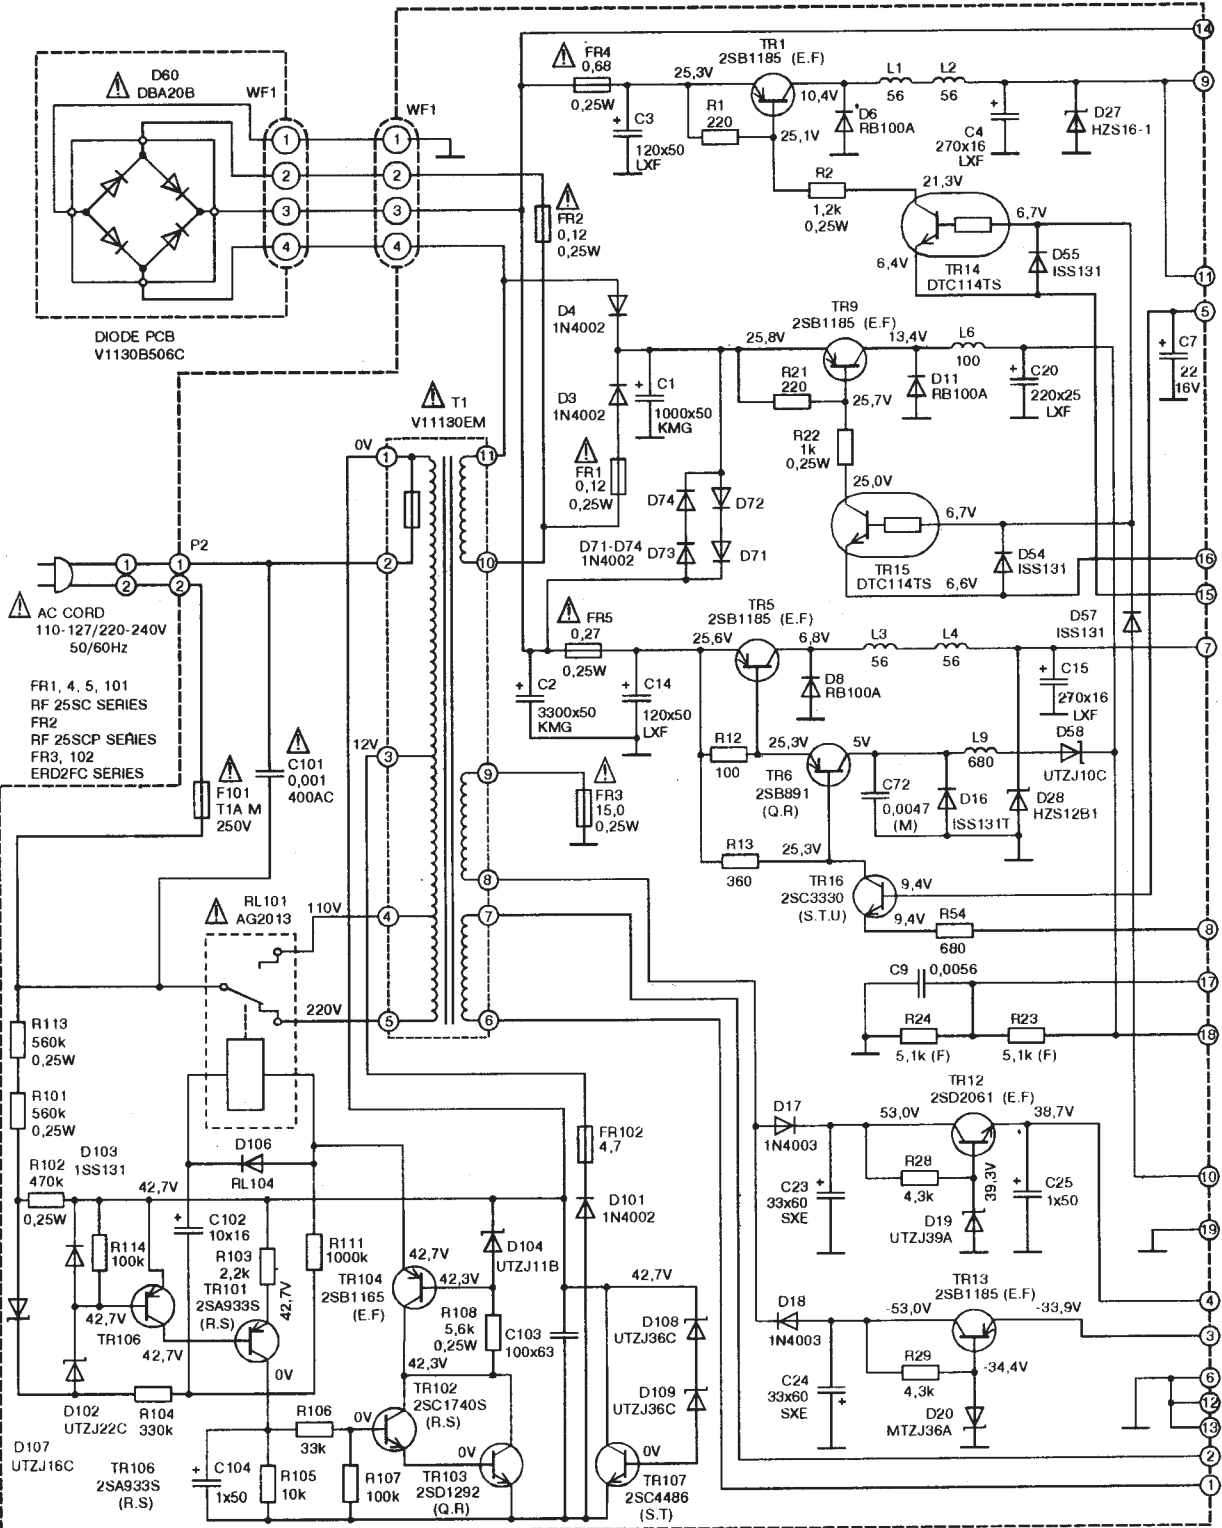

Принципиальная схема трансформаторного блока источника питания видеомэагнитофона VS-G40EM

К СХЕМЕ УПРАВЛЕНИЯ

Схема блока питания видеоминифона AKAI VS-G40EM

Принципиальная схема трансформаторного блока источника питания видеоминифона VS-G40EM