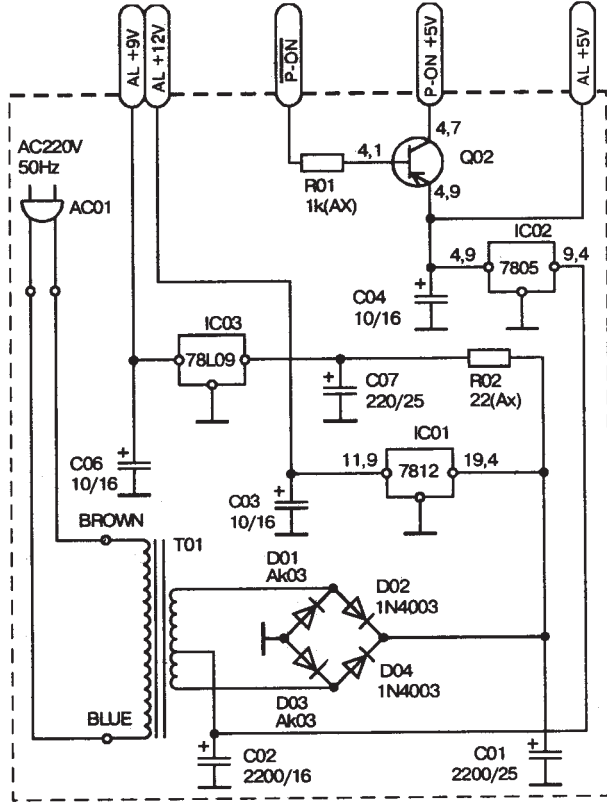

Схема блока питания видеомagnитoфона FUNAI VIP-3000HC/5000HC, VIP-8000K

Принципиальная схема источника питания видеоплеера VIP-3000HC/5000HC

Принципиальная схема источника питания видеоплеера VIP-8000K