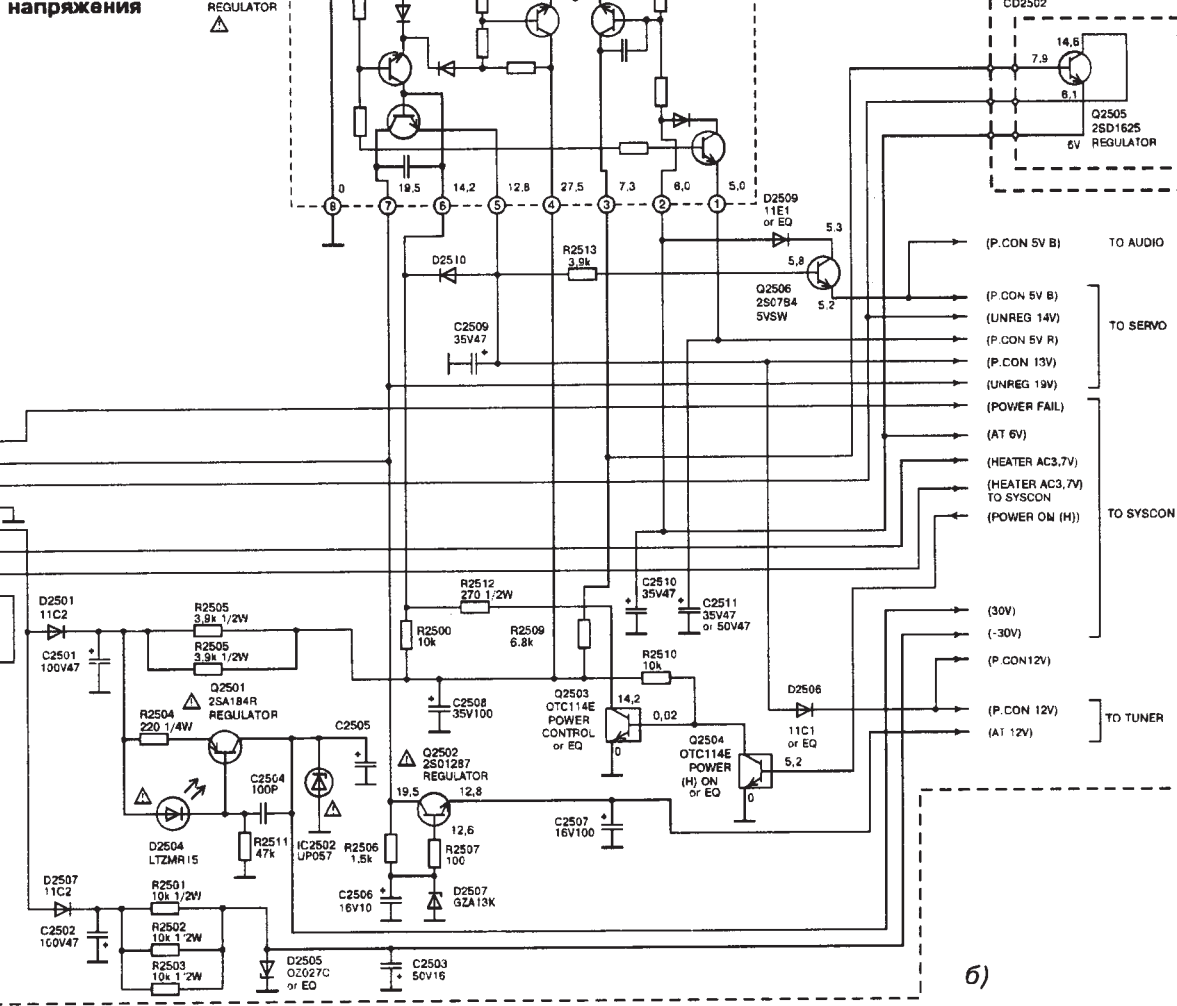

Трансформаторный блок

a)

Стабилизатор напряжения

b)

Схема блока питания видеомagnитофона ORION VH-300RC/630/730/821/888/2966/4010
 Принципиальные схемы источника питания видеомagnитофонов VH-300RC/630/730/888/4010/530/2966/821:
 трансформаторного блока (a) и блока стабилизаторов напряжения (б)