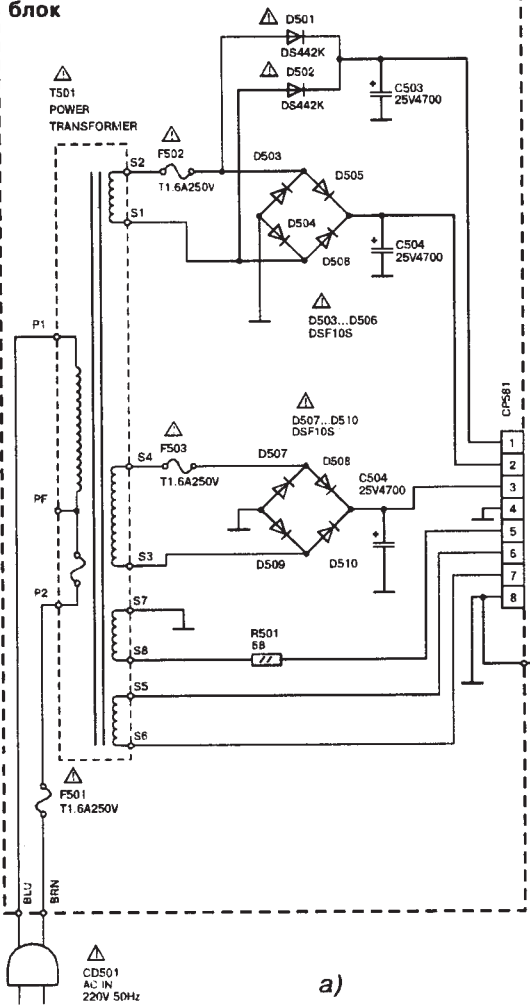

Трансформаторный блок

a)

Стабилизатор напряжения

b)

Схема блока питания видеомagnитофона ORION VH-300RC/630/730/821/888/2966/4010
 Принципиальные схемы источника питания видеомagnитофонов VH-300RC/630/730/888/4010/530/2966/821:
 трансформаторного блока (a) и блока стабилизаторов напряжения (б)